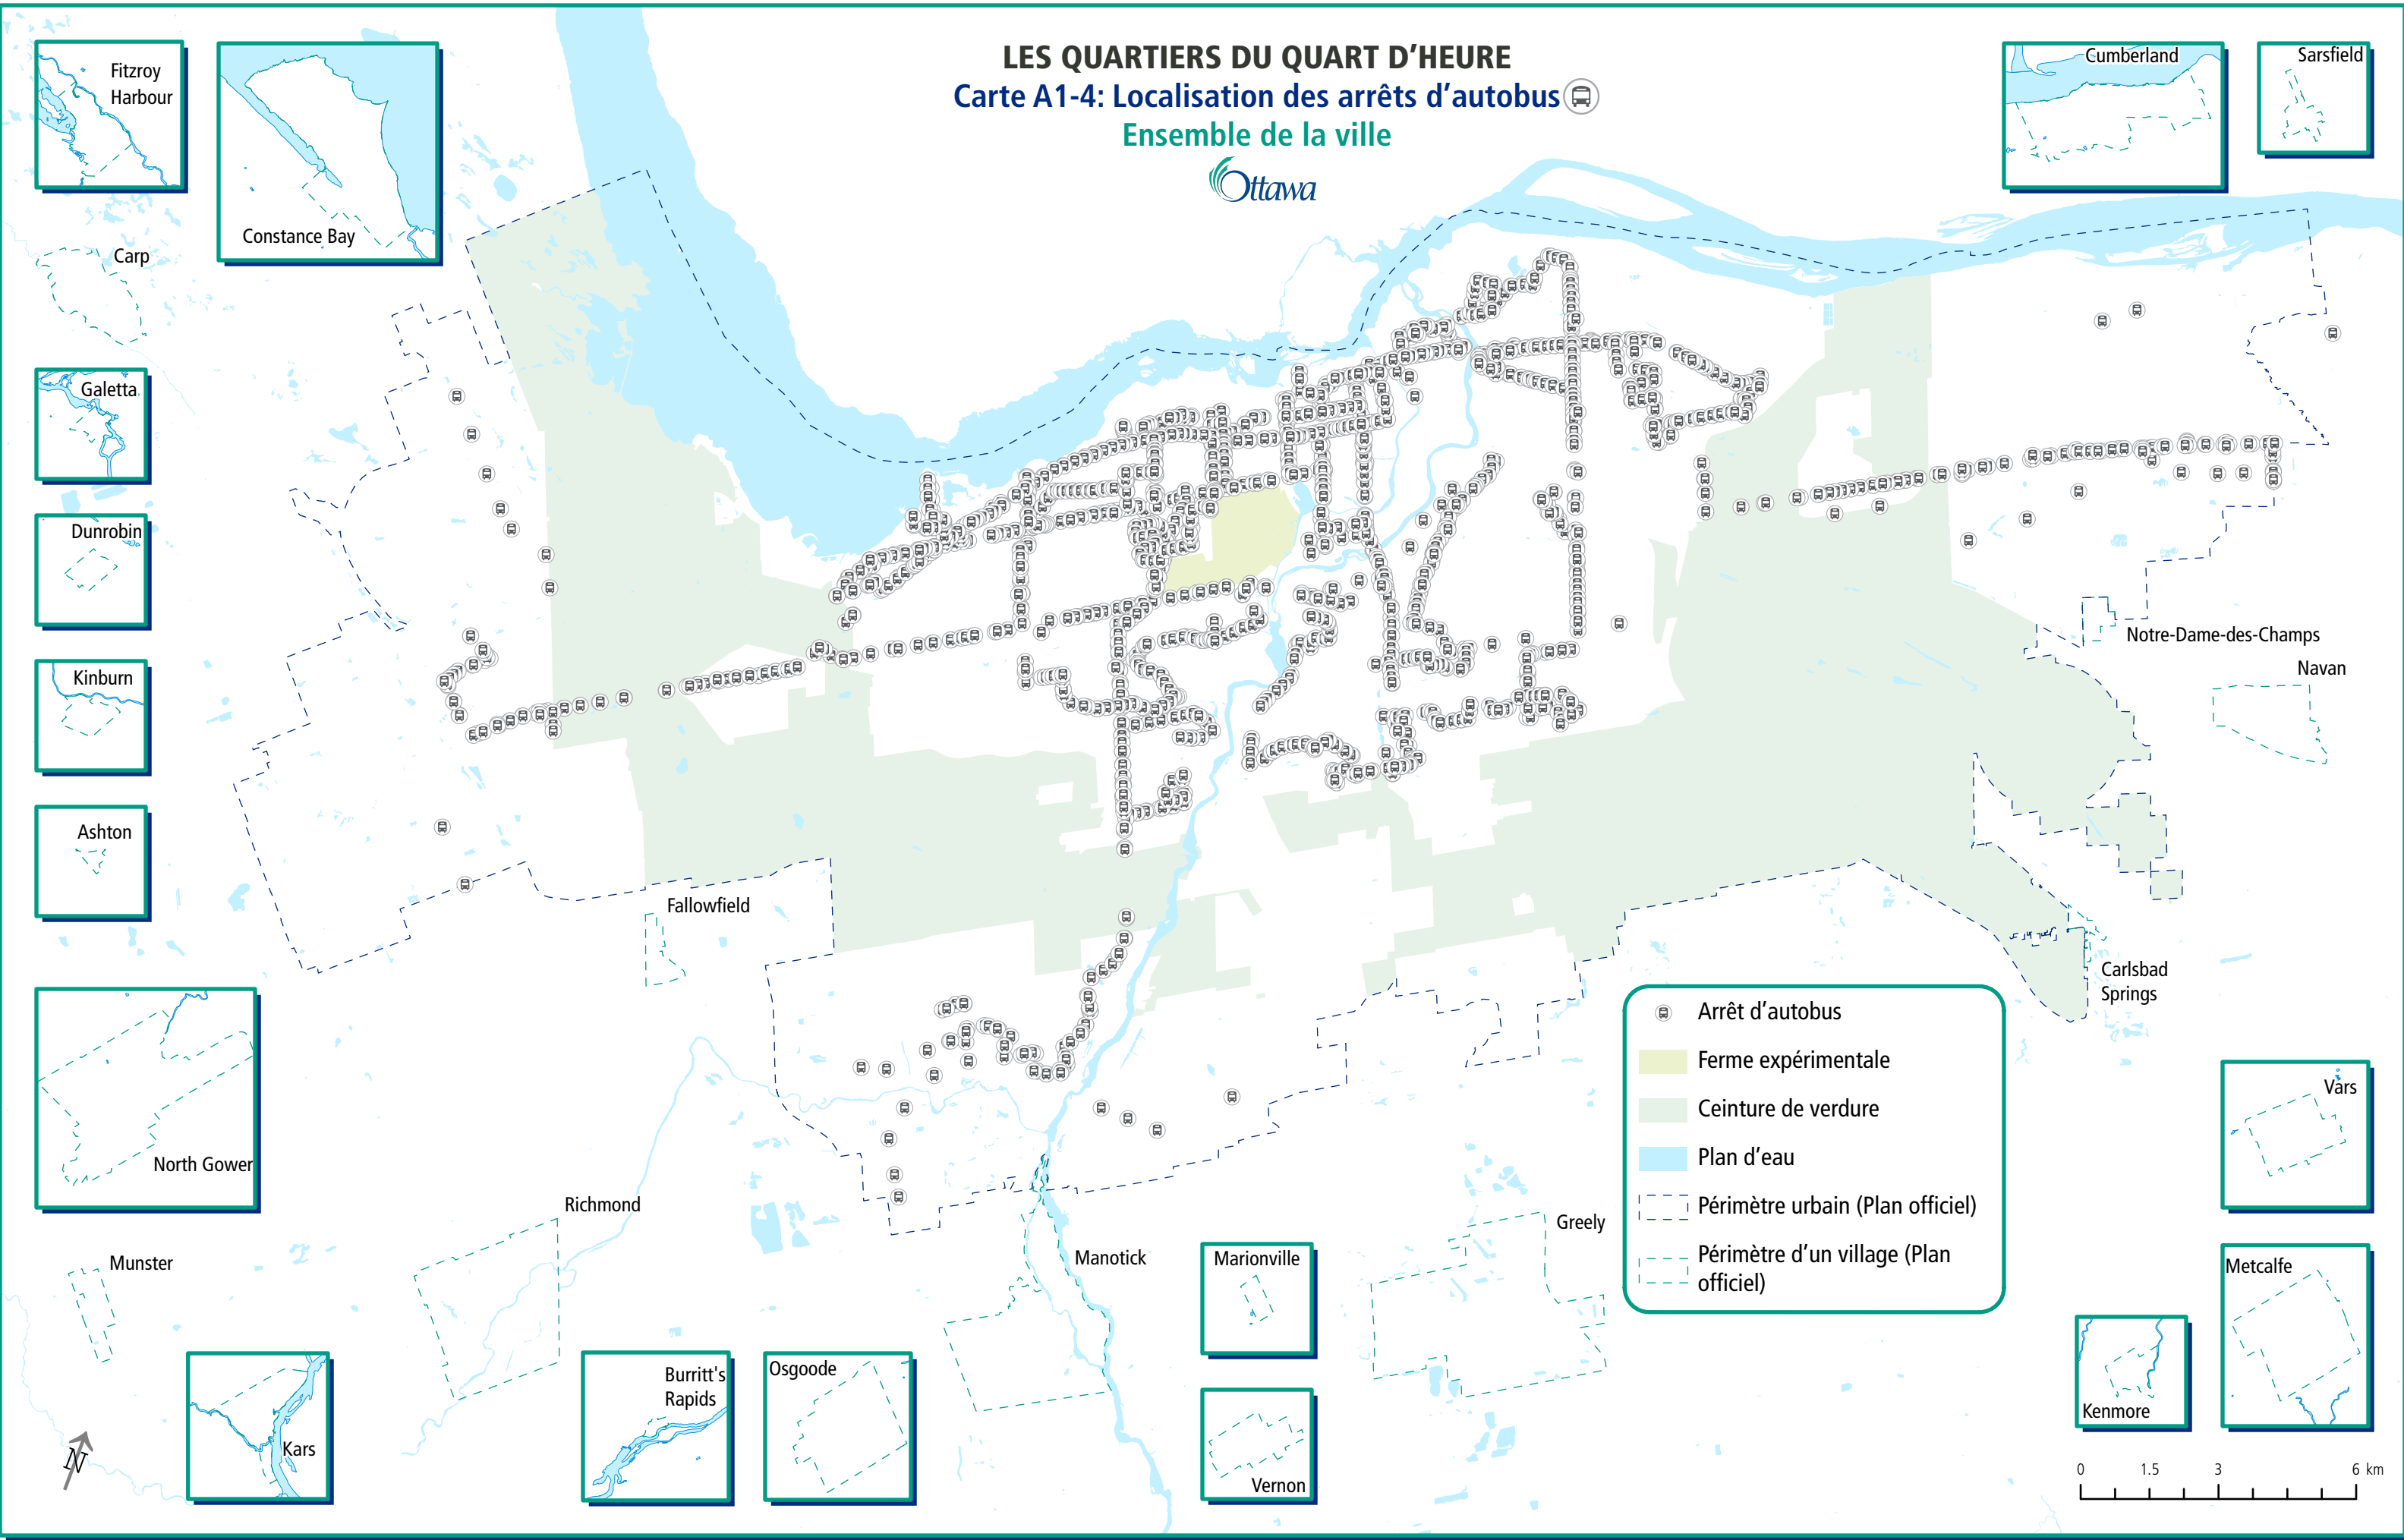

LES QUARTIERS DU QUART D'HEURE

Carte A1-4: Localisation des arrêts d'autobus

Ensemble de la ville

- Arrêt d'autobus
- Ferme expérimentale
- Ceinture de verdure
- Plan d'eau
- Périmètre urbain (Plan officiel)
- Périmètre d'un village (Plan officiel)

Fitzroy Harbour

Constance Bay

Cumberland

Sarsfield

Carp

Galetta

Dunrobin

Kinburn

Ashton

North Gower

Munster

Kars

Richmond

Burritt's Rapids

Osgoode

Marionville

Vernon

Fallowfield

Manotick

Greely

Carlsbad Springs

Notre-Dame-des-Champs

Navan

Vars