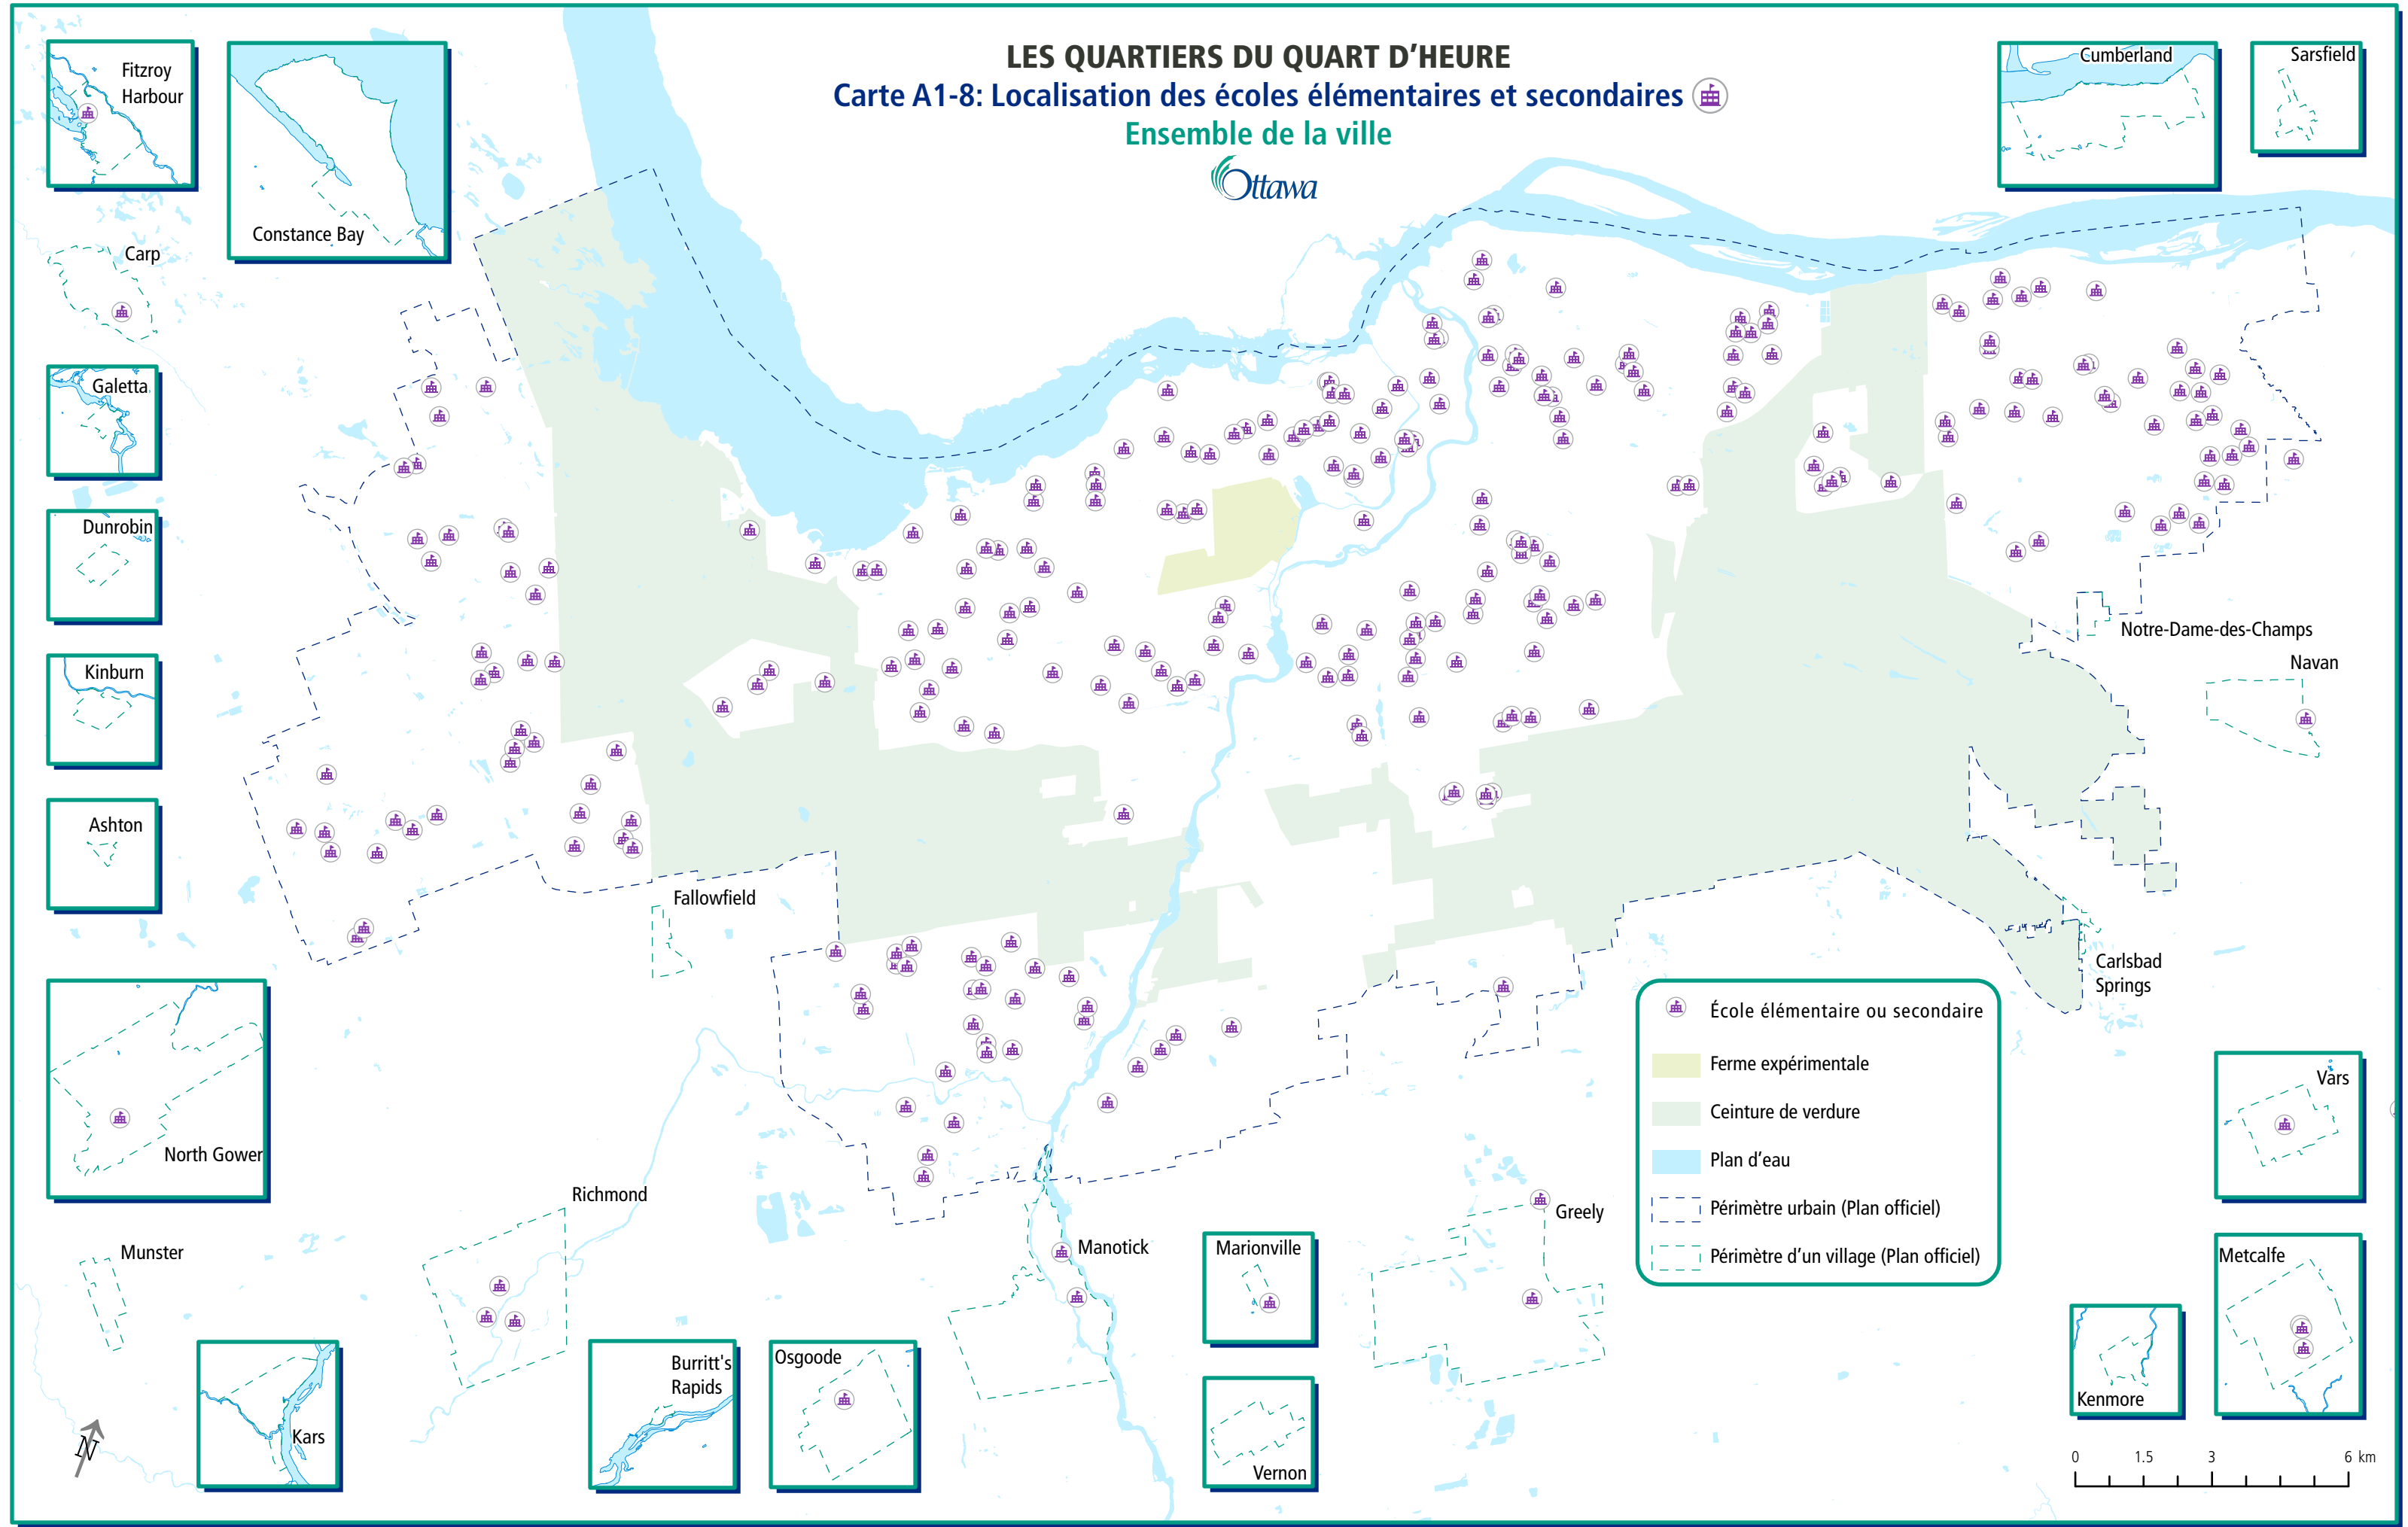

LES QUARTIERS DU QUART D'HEURE

Carte A1-8: Localisation des écoles élémentaires et secondaires

Ensemble de la ville

- École élémentaire ou secondaire
- Ferme expérimentale
- Ceinture de verdure
- Plan d'eau
- Périimètre urbain (Plan officiel)
- Périimètre d'un village (Plan officiel)

Fitzroy Harbour

Constance Bay

Cumberland

Sarsfield

Carp

Galetta

Dunrobin

Kinburn

Ashton

North Gower

Munster

Kars

Richmond

Burritt's Rapids

Osgoode

Marionville

Vernon

Fallowfield

Manotick

Greely

Carlsbad Springs

Kenmore

Vars

Metcalf