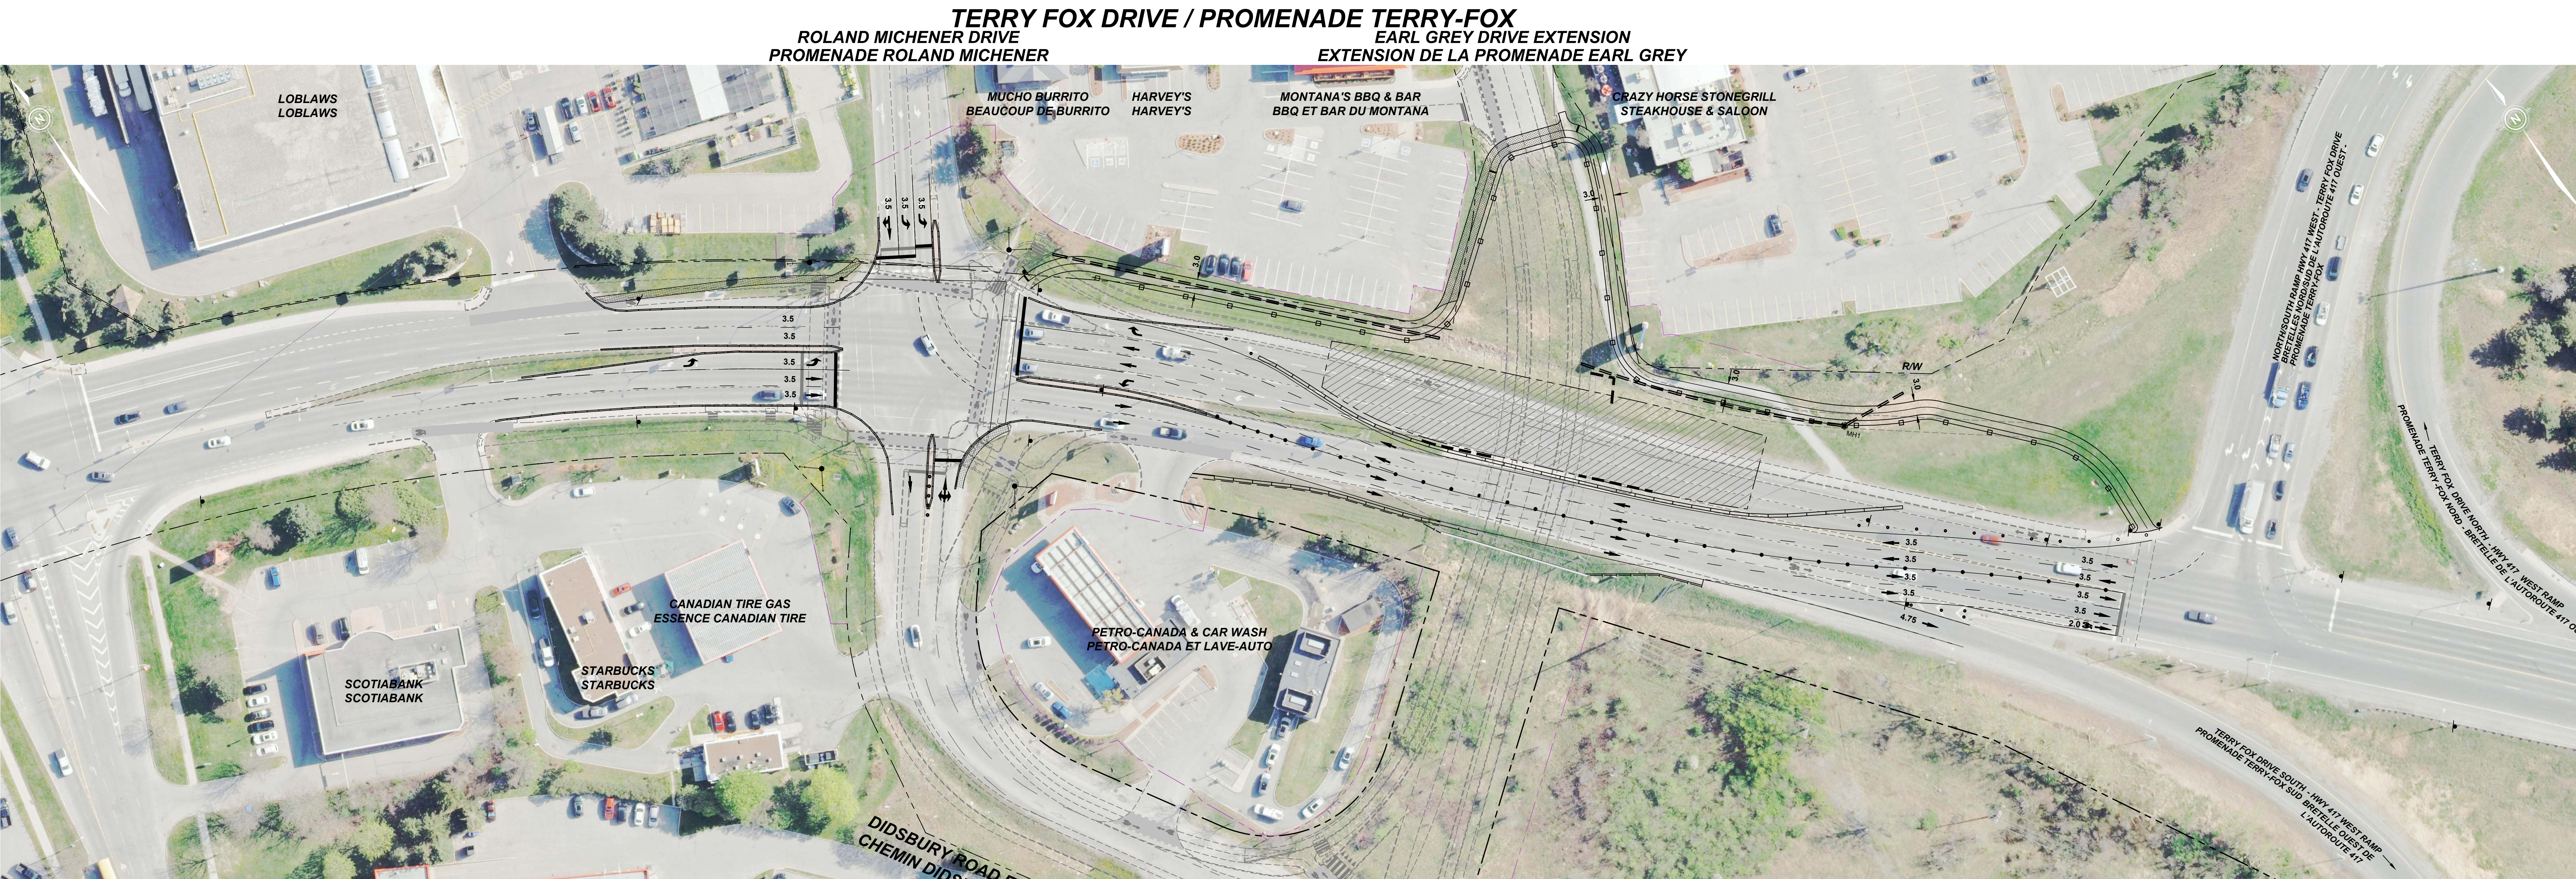

CAMPEAU DRIVE
PROMENADE CAMPEAU

EARL GREY DRIVE EXTENSION
EXTENSION DE LA PROMENADE EARL GREY

STAGE #5 / ÉTAPE #5

Ottawa
EARL GREY DRIVE EXTENSION
AND TERRY FOX DRIVE OVERPASS
PROPOSED DESIGN

PROLONGEMENT DE LA
PROMENADE EARL GREY ET
PASSAGE SUPÉRIEUR DE LA
PROMENADE TERRY-FOX
CONCEPTION PROPOSÉE

CAMPEAU DRIVE
PROMENADE CAMPEAU

EARL GREY DRIVE EXTENSION
EXTENSION DE LA PROMENADE EARL GREY

STAGE #6 / ÉTAPE #6