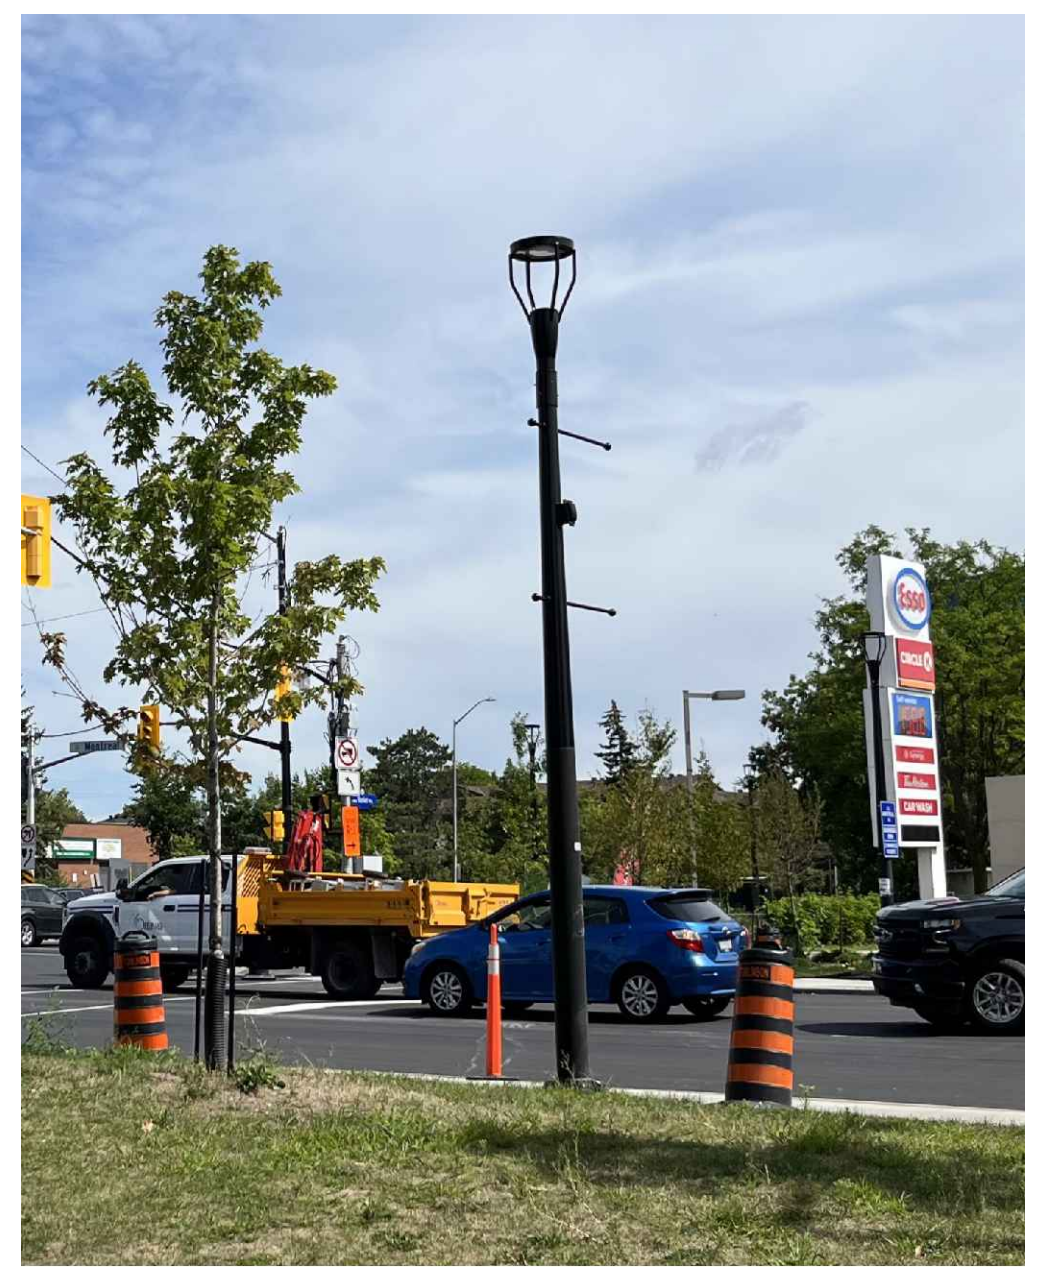

PROPOSED TRASH RECEPTACLE /
POUBELLE PROPOSÉ

BIKE RACK / SUPPORT DE VÉLO

Style / style : Post and ring / poteau et anneau
Material / matériel : galvanized steel and cast
aluminum / acier galvanisé et aluminium moulé
Colour / couleur : Black / noir

BENCH / BANC

Make / marque : Maglin
Model / modèle : MLB-300
Colour / couleur : Black / noir

PEDESTRIAN LUMINAIRE /
LAMPADAIRE PIÉTONNIER

Make / marque: Cyclone
Model / modèle: Levento
Height / hauteur : 14' (4.2m)
Colour / couleur : black / noir