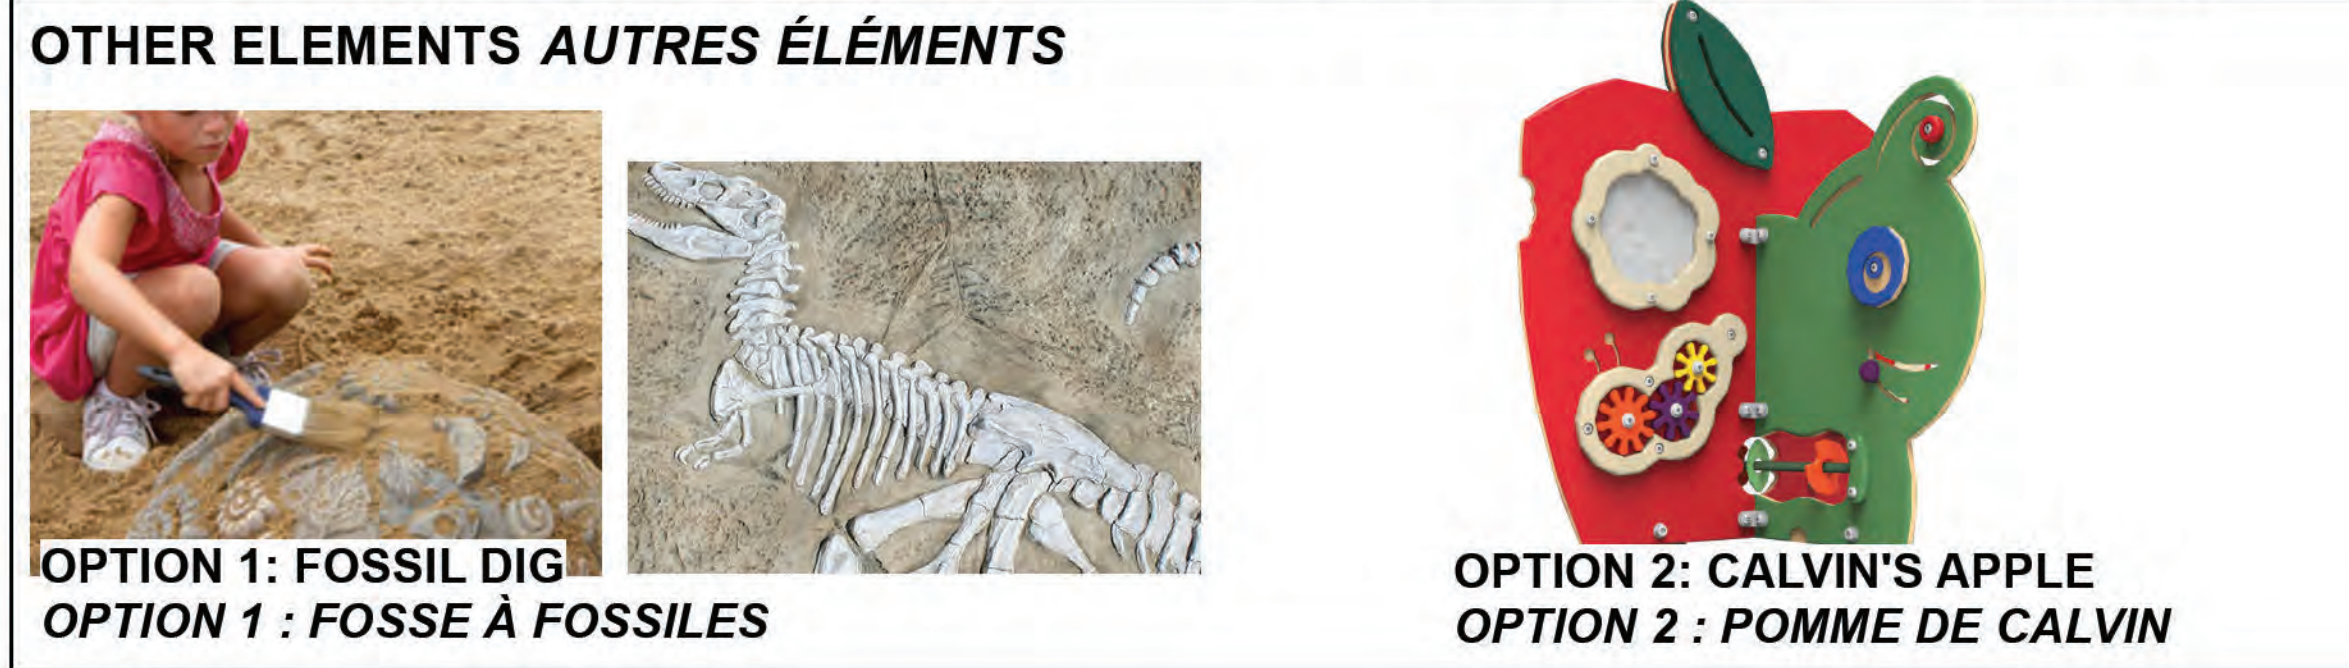

SAND BOX

PLAY AREA

1. **SWING SET
   BALANÇOIRES**
1. BELT SWING
    BALANÇOIRE SOUPLE
  2. TODDLER SWING
    BALANÇOIRE POUR TOUT-PETITS
  3. ACCESSIBLE SWING
    BALANÇOIRE ACCESSIBLE

PLAY AREA, PATHWAY, AND TIMBER TERACING