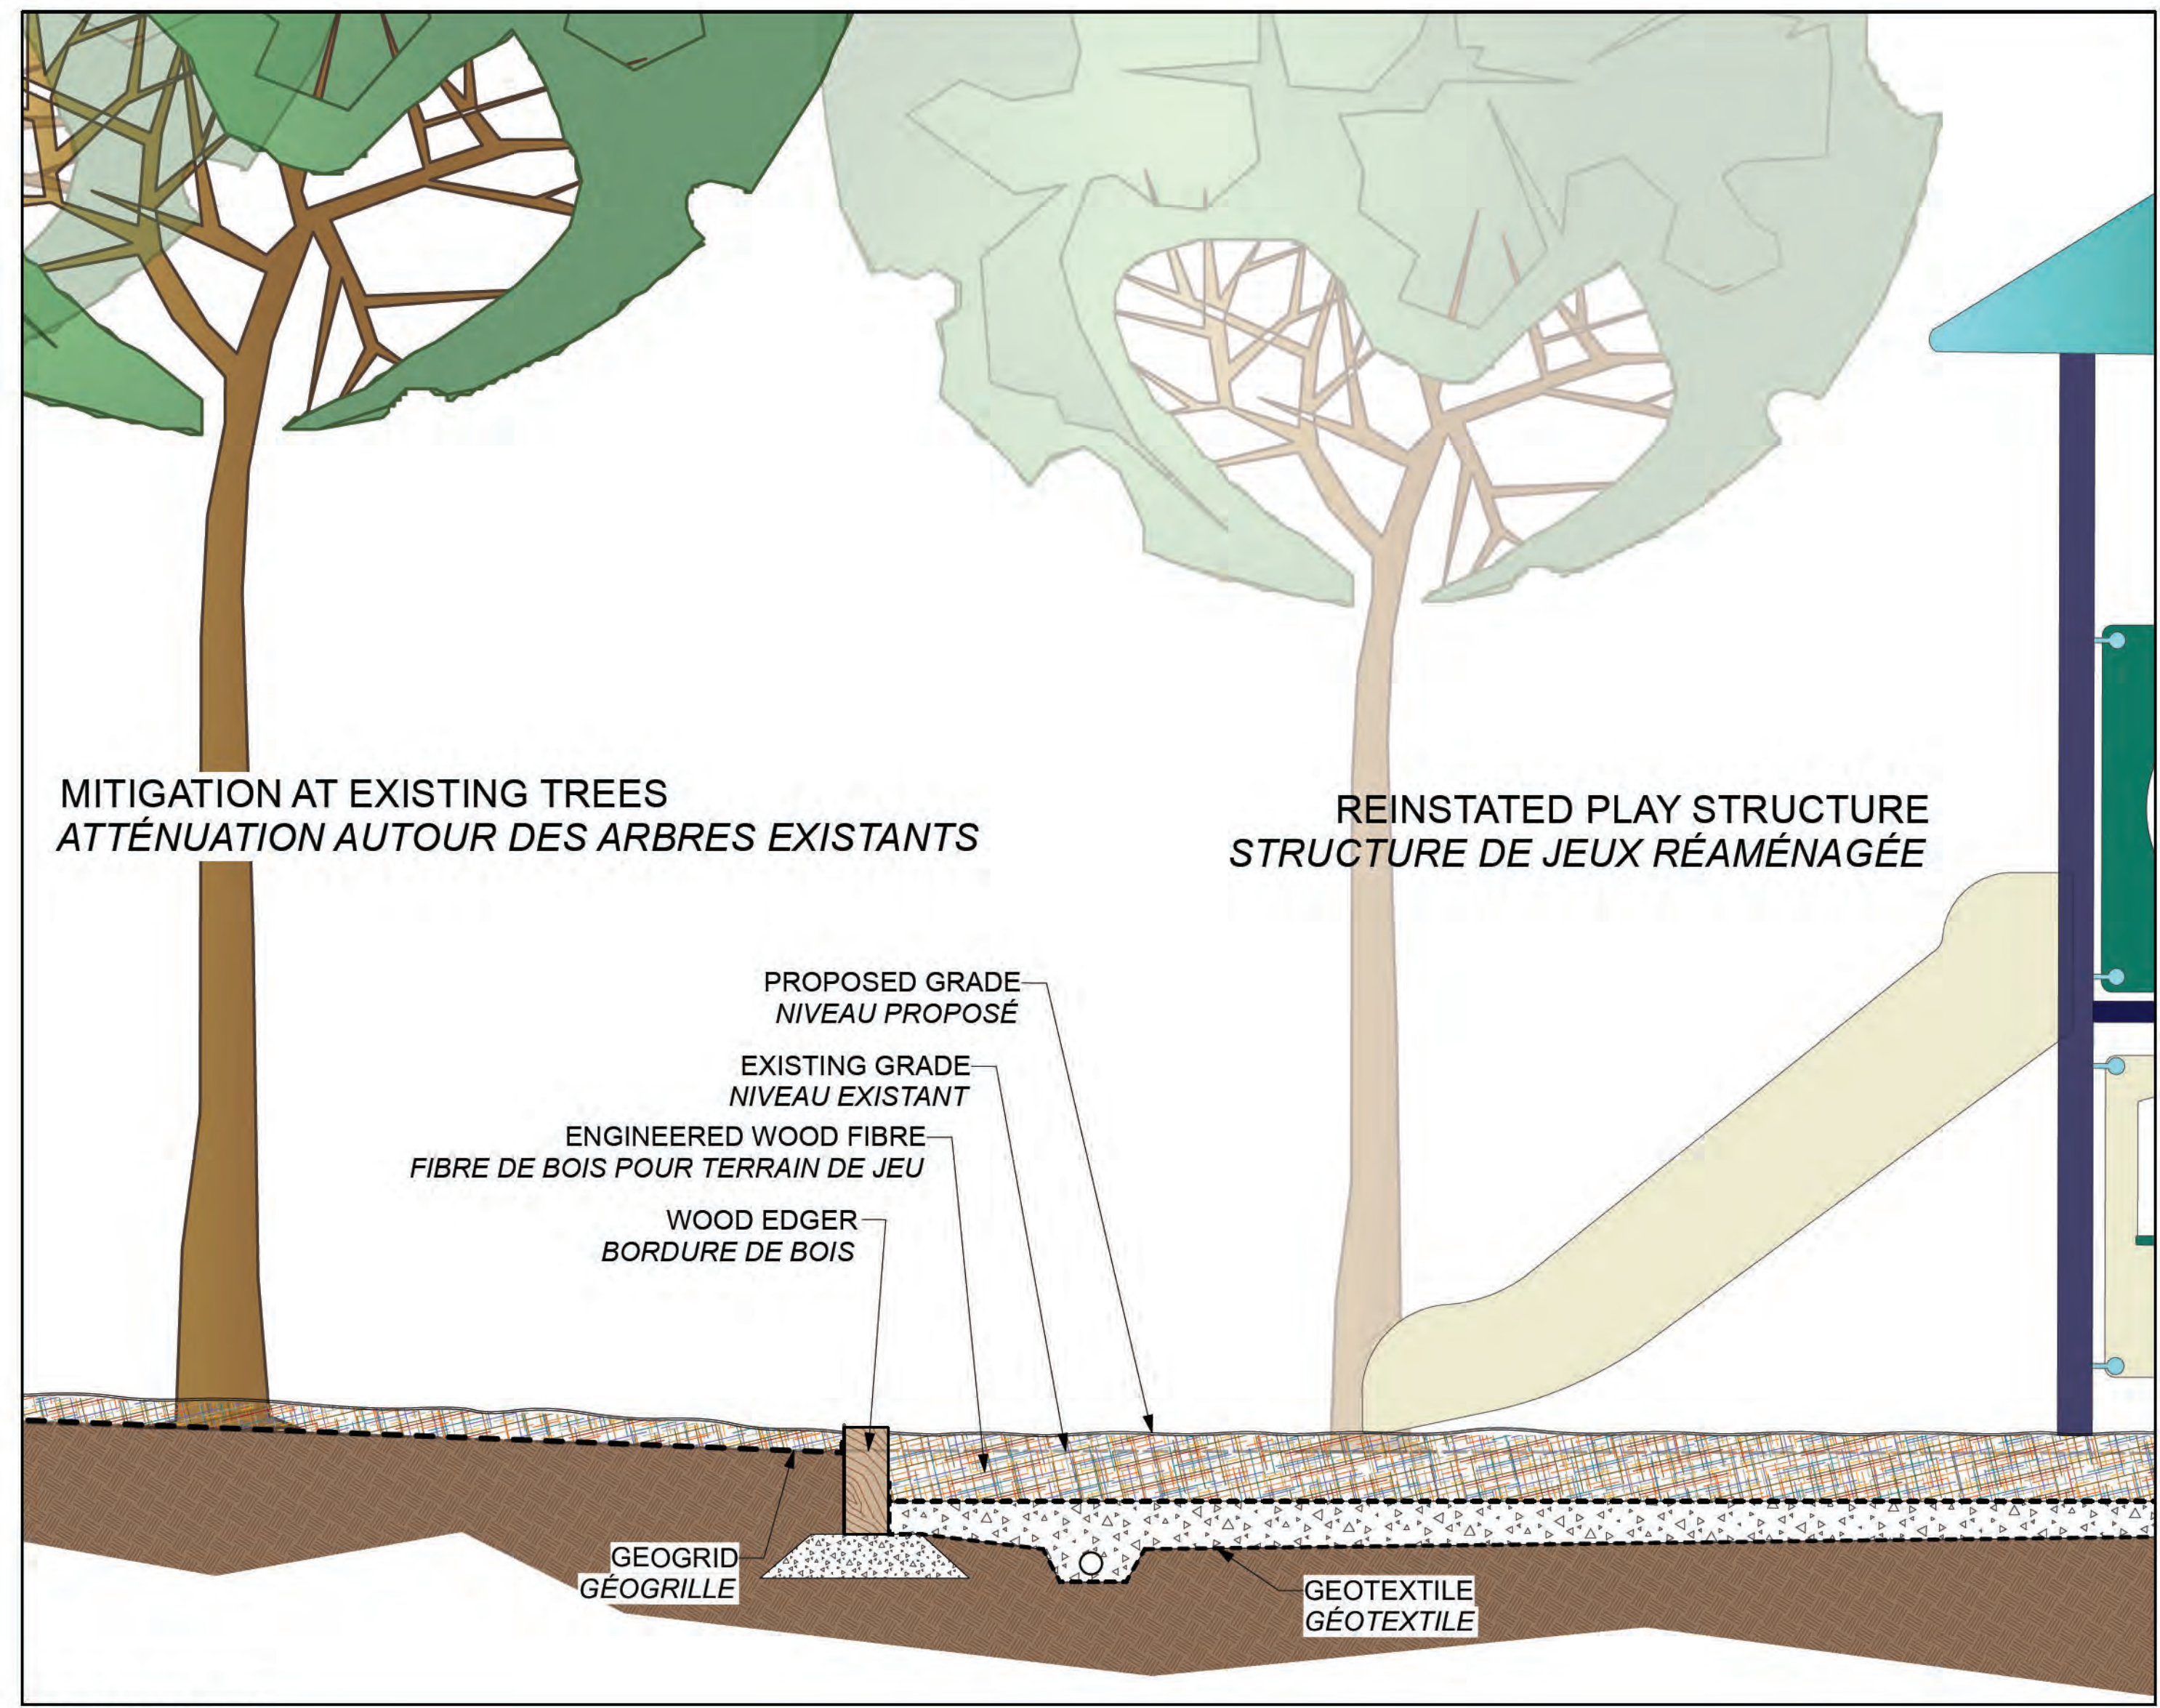

SAND BOX

PLAY AREA

1. **SWING SET
   BALANÇOIRES**
1. BELT SWING
    BALANÇOIRE SOUPLE
  2. TODDLER SWING
    BALANÇOIRE POUR TOUT-PETITS
  3. ACCESSIBLE SWING
    BALANÇOIRE ACCESSIBLE

PLAY AREA, PATHWAY, AND TIMBER TERACING