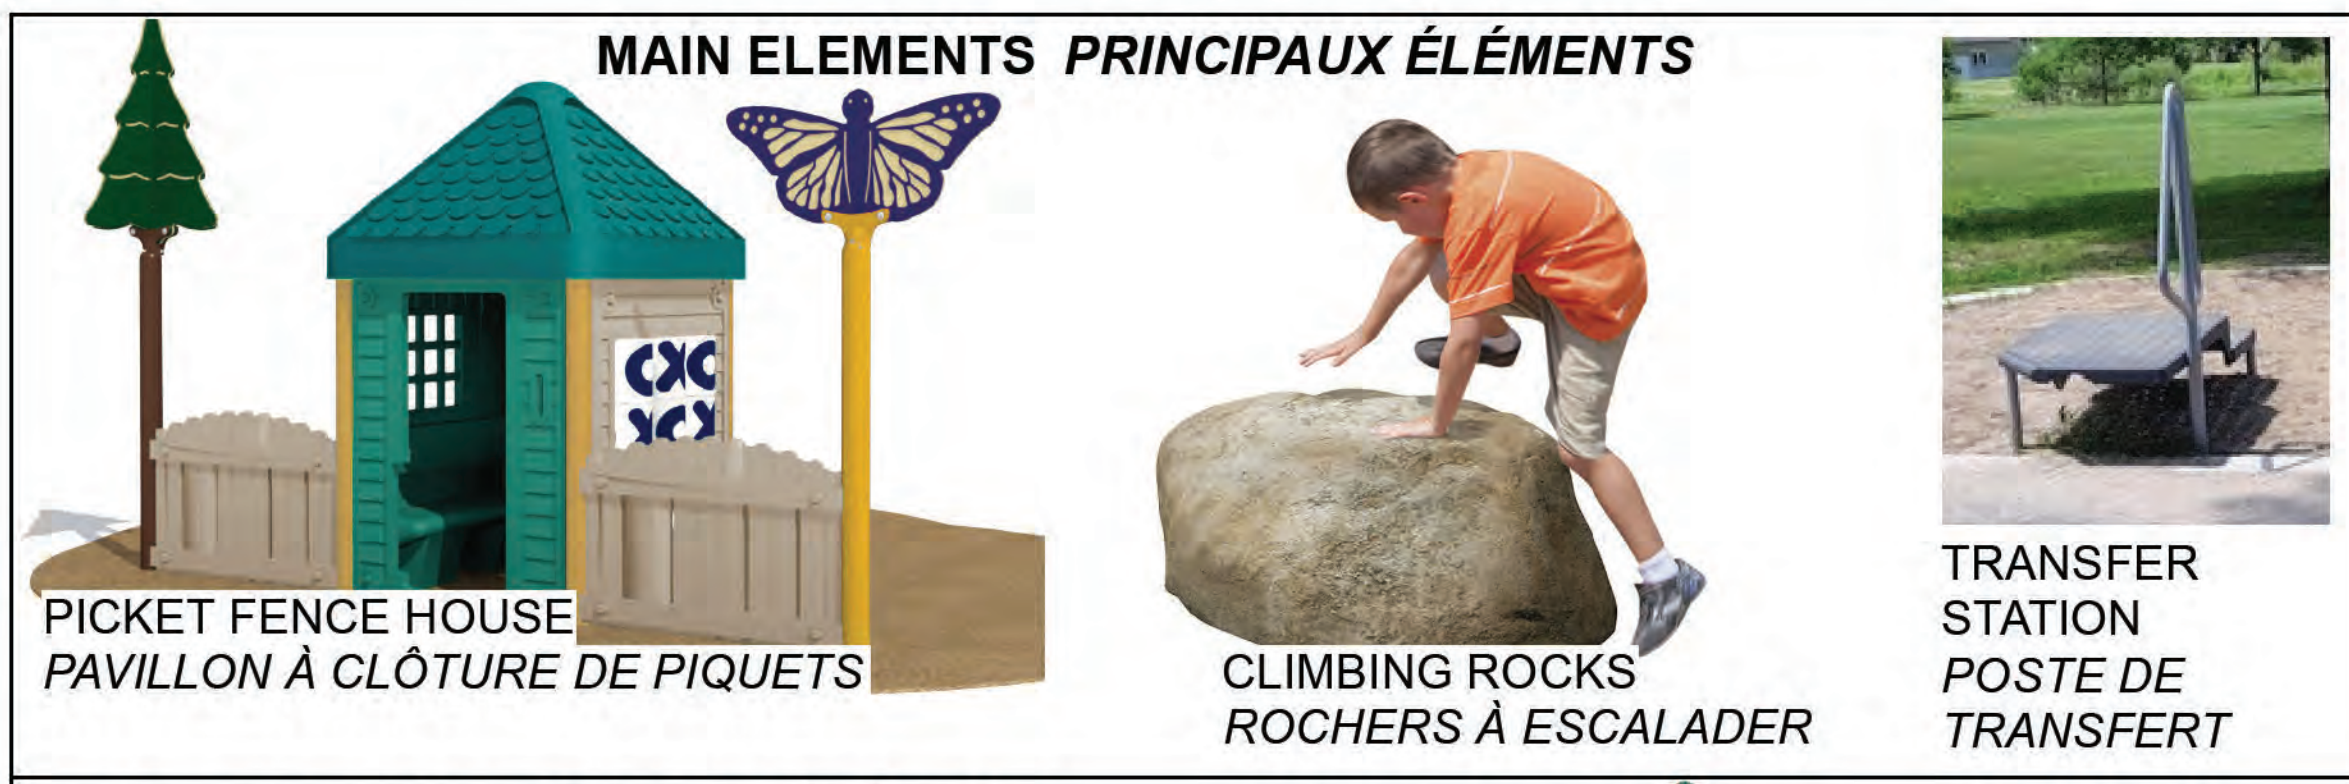

**LAYOUT PLAN
PLAN D'IMPLANTATION**

SAND BOX