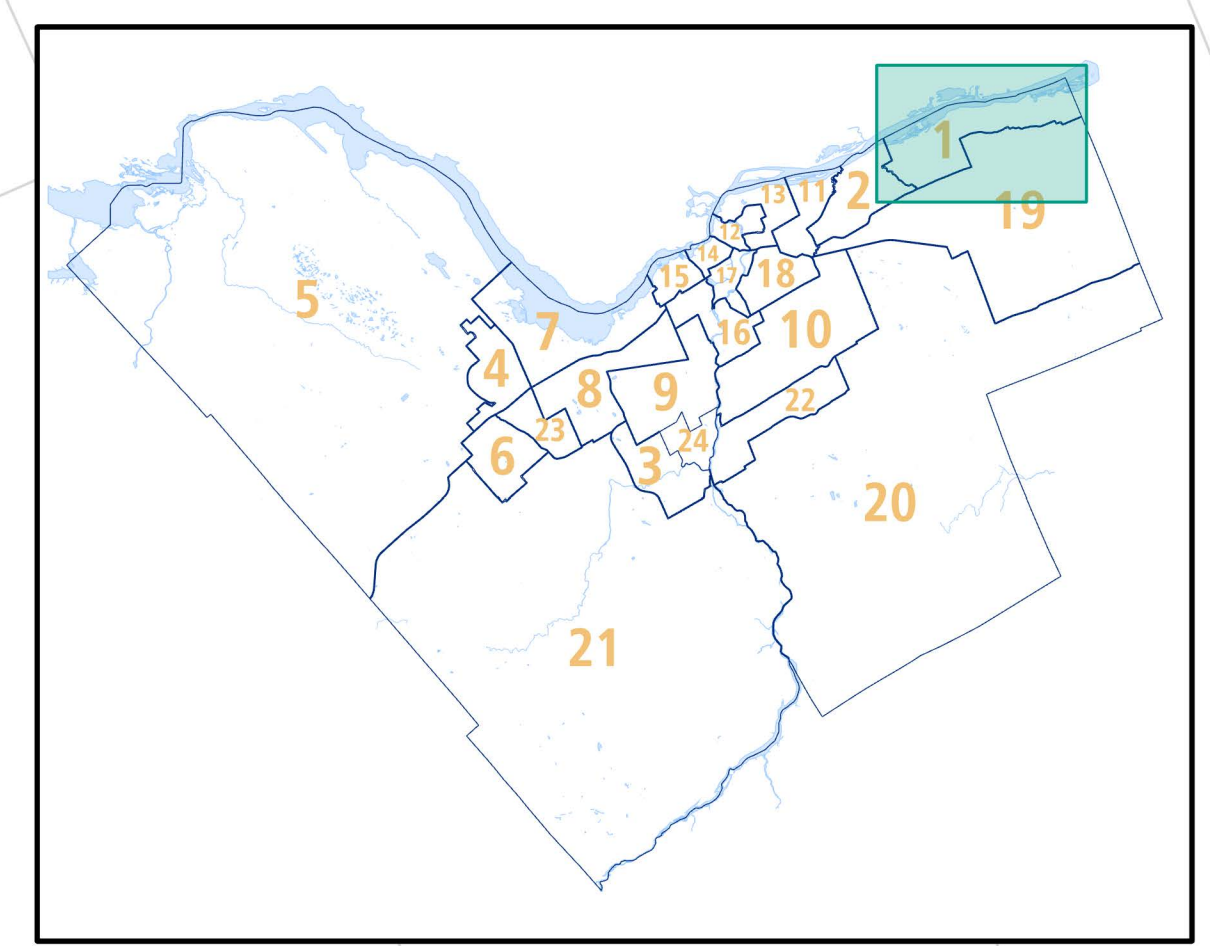

Ward / Quartier 1

**Orléans East-Cumberland
Orléans-Est-Cumberland
Voting Places / Bureaux de vote**

-  Voting Place / Bureau de vote
-  Hospital / Hôpital
-  Place Of Worship / Lieu de culte
-  School / École
-  Post Secondary / Établissement postsecondaire
-  Paramedic Post / Poste des paramédics
-  Fire Station / Caserne de pompiers
-  Police Station / Poste de police
-  Ward / Quartier
-  Park / Parc
-  Water Body / Étendue d'eau

0 0.25 0.5 1 km