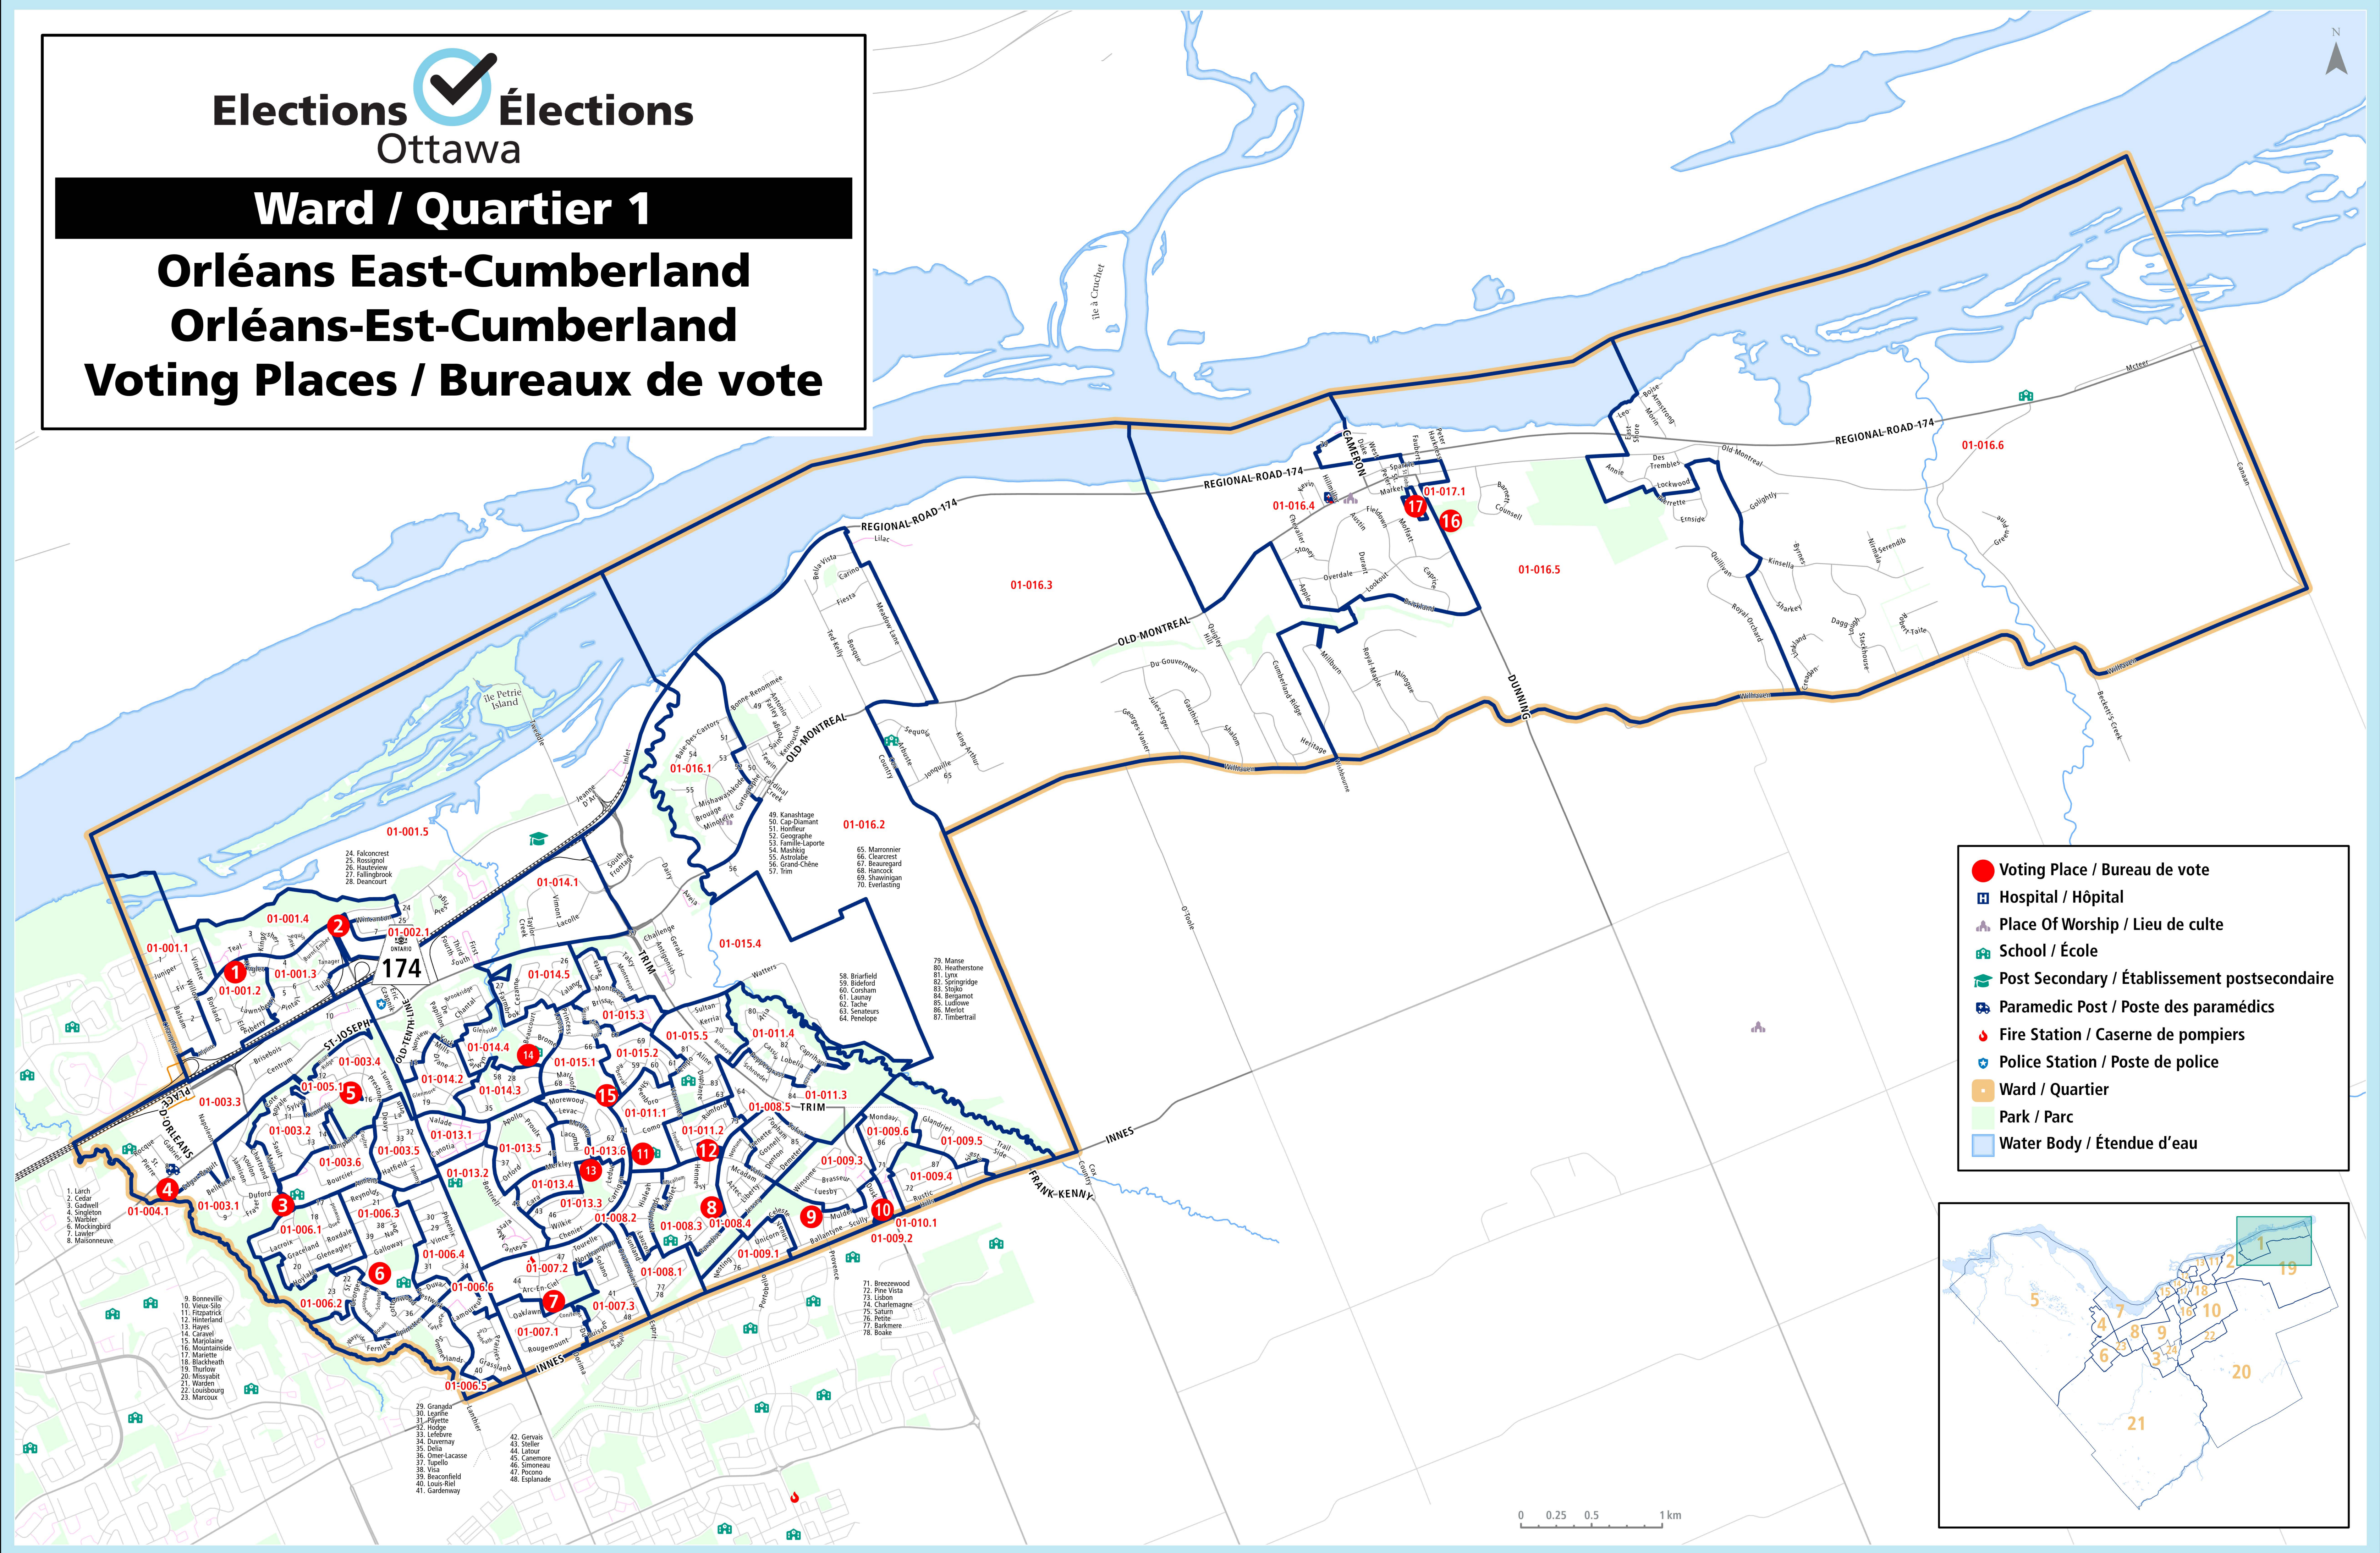

Ward / Quartier 1

**Orléans East-Cumberland
Orléans-Est-Cumberland
Voting Places / Bureaux de vote**

-  Voting Place / Bureau de vote
-  Hospital / Hôpital
-  Place Of Worship / Lieu de culte
-  School / École
-  Post Secondary / Établissement postsecondaire
-  Paramedic Post / Poste des paramédics
-  Fire Station / Caserne de pompiers
-  Police Station / Poste de police
-  Ward / Quartier
-  Park / Parc
-  Water Body / Étendue d'eau

0 0.25 0.5 1 km