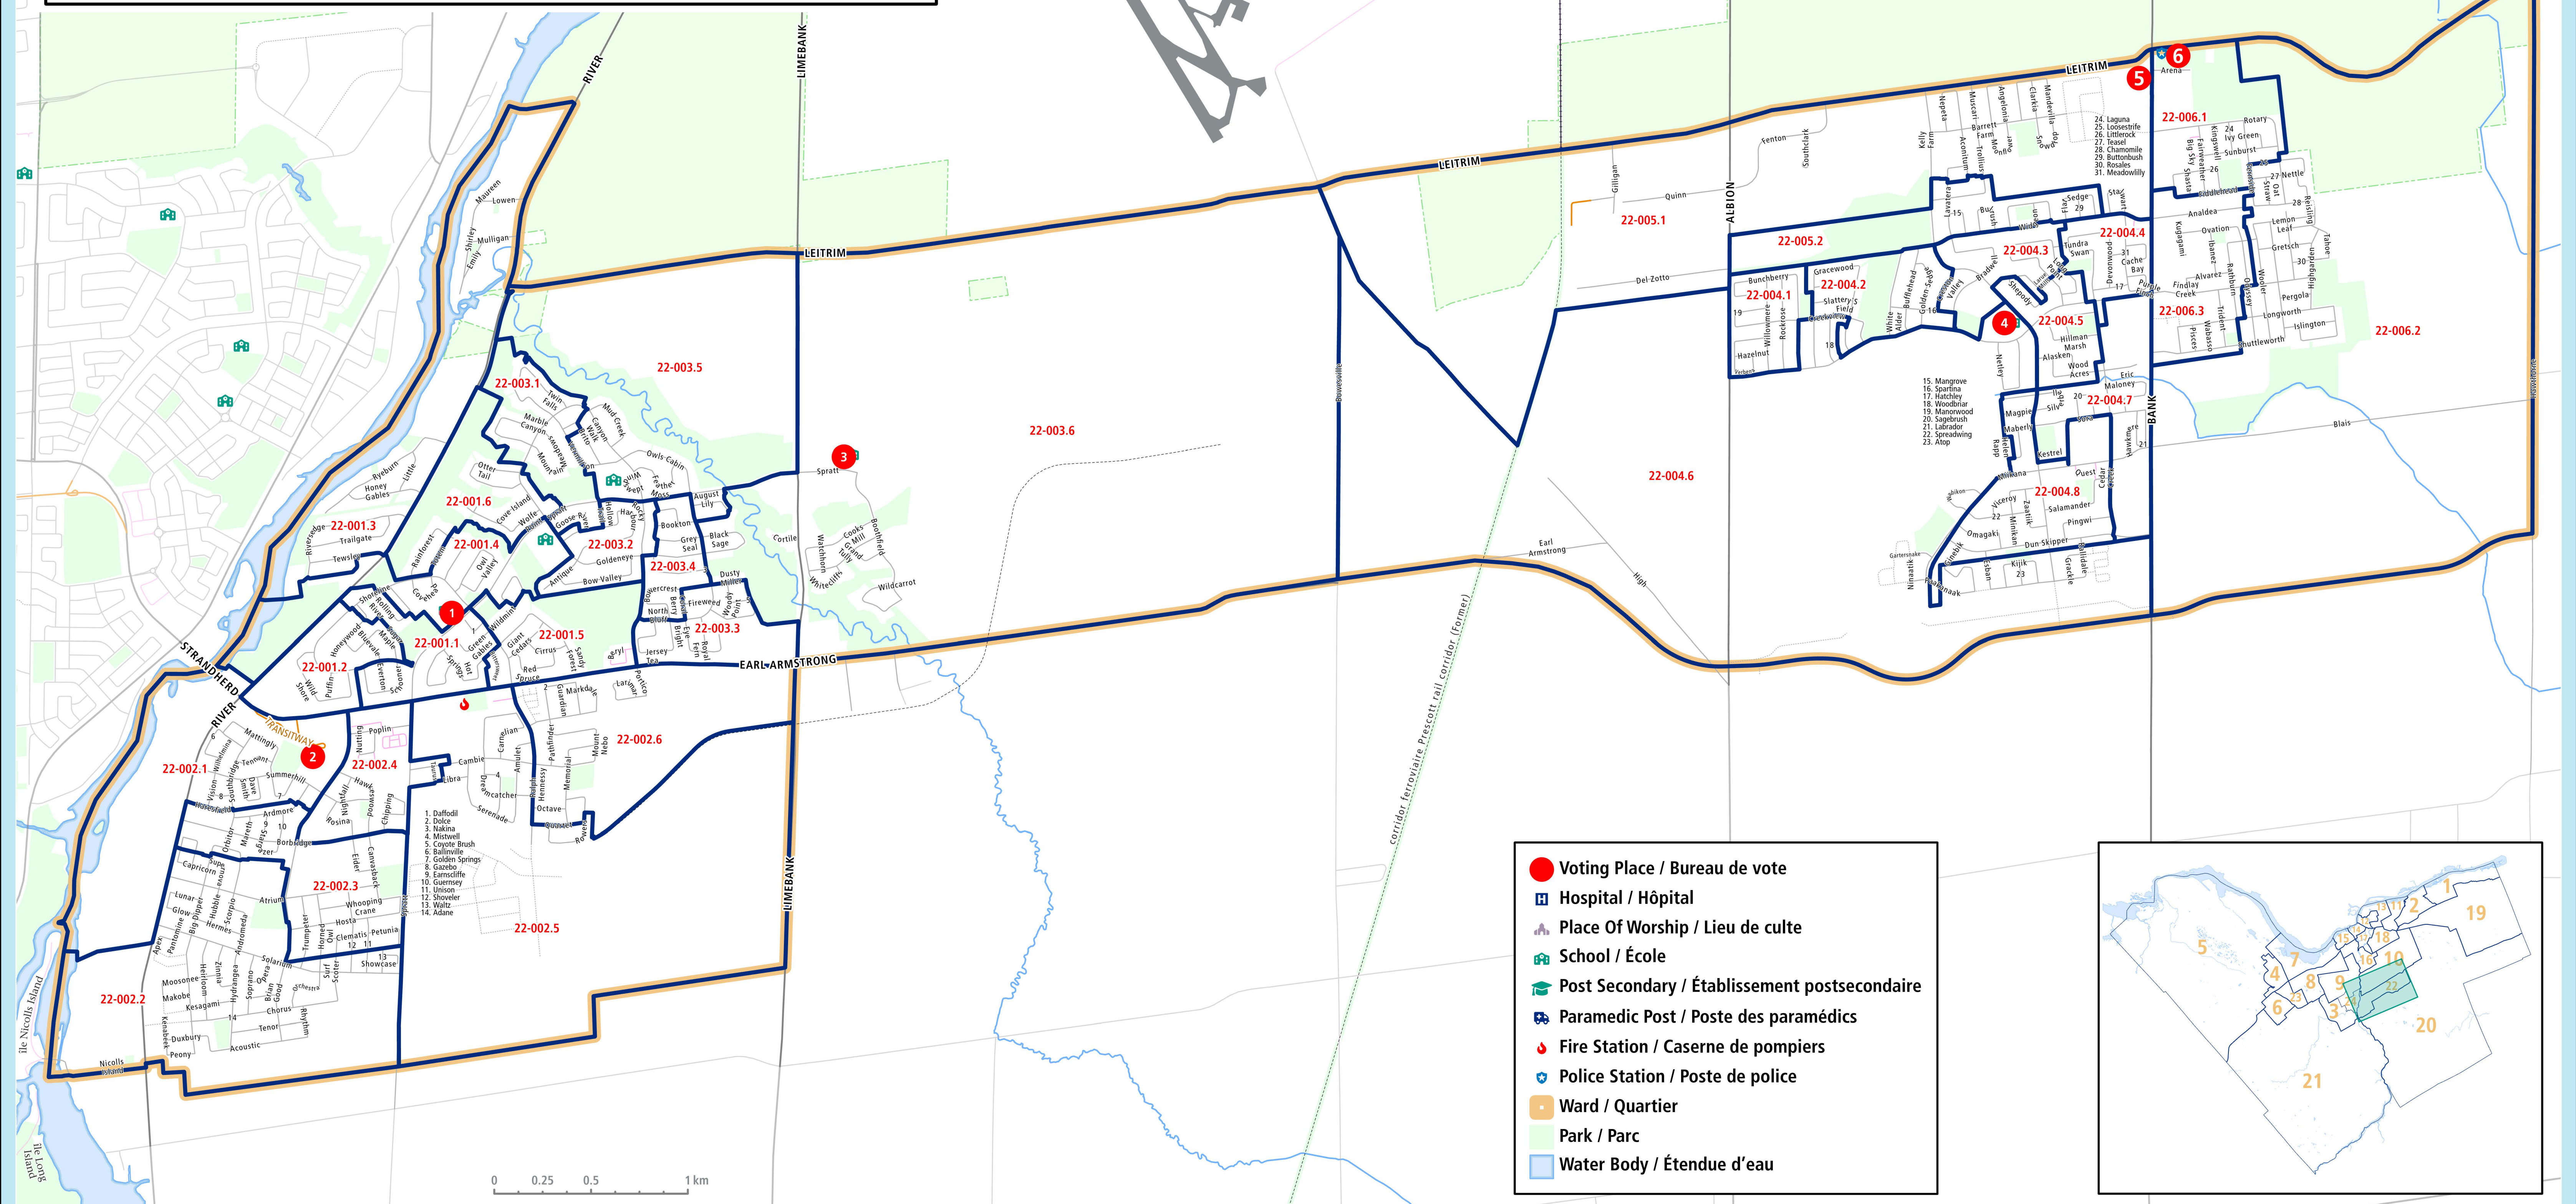

Ward / Quartier 22

**Riverside South-Findlay Creek
Riverside-Sud-Findlay Creek
Voting Places / Bureaux de vote**

-  Voting Place / Bureau de vote
-  Hospital / Hôpital
-  Place Of Worship / Lieu de culte
-  School / École
-  Paramedic Post / Poste des paramédics
-  Fire Station / Caserne de pompiers
-  Police Station / Poste de police
-  Ward / Quartier
-  Park / Parc
-  Water Body / Étendue d'eau