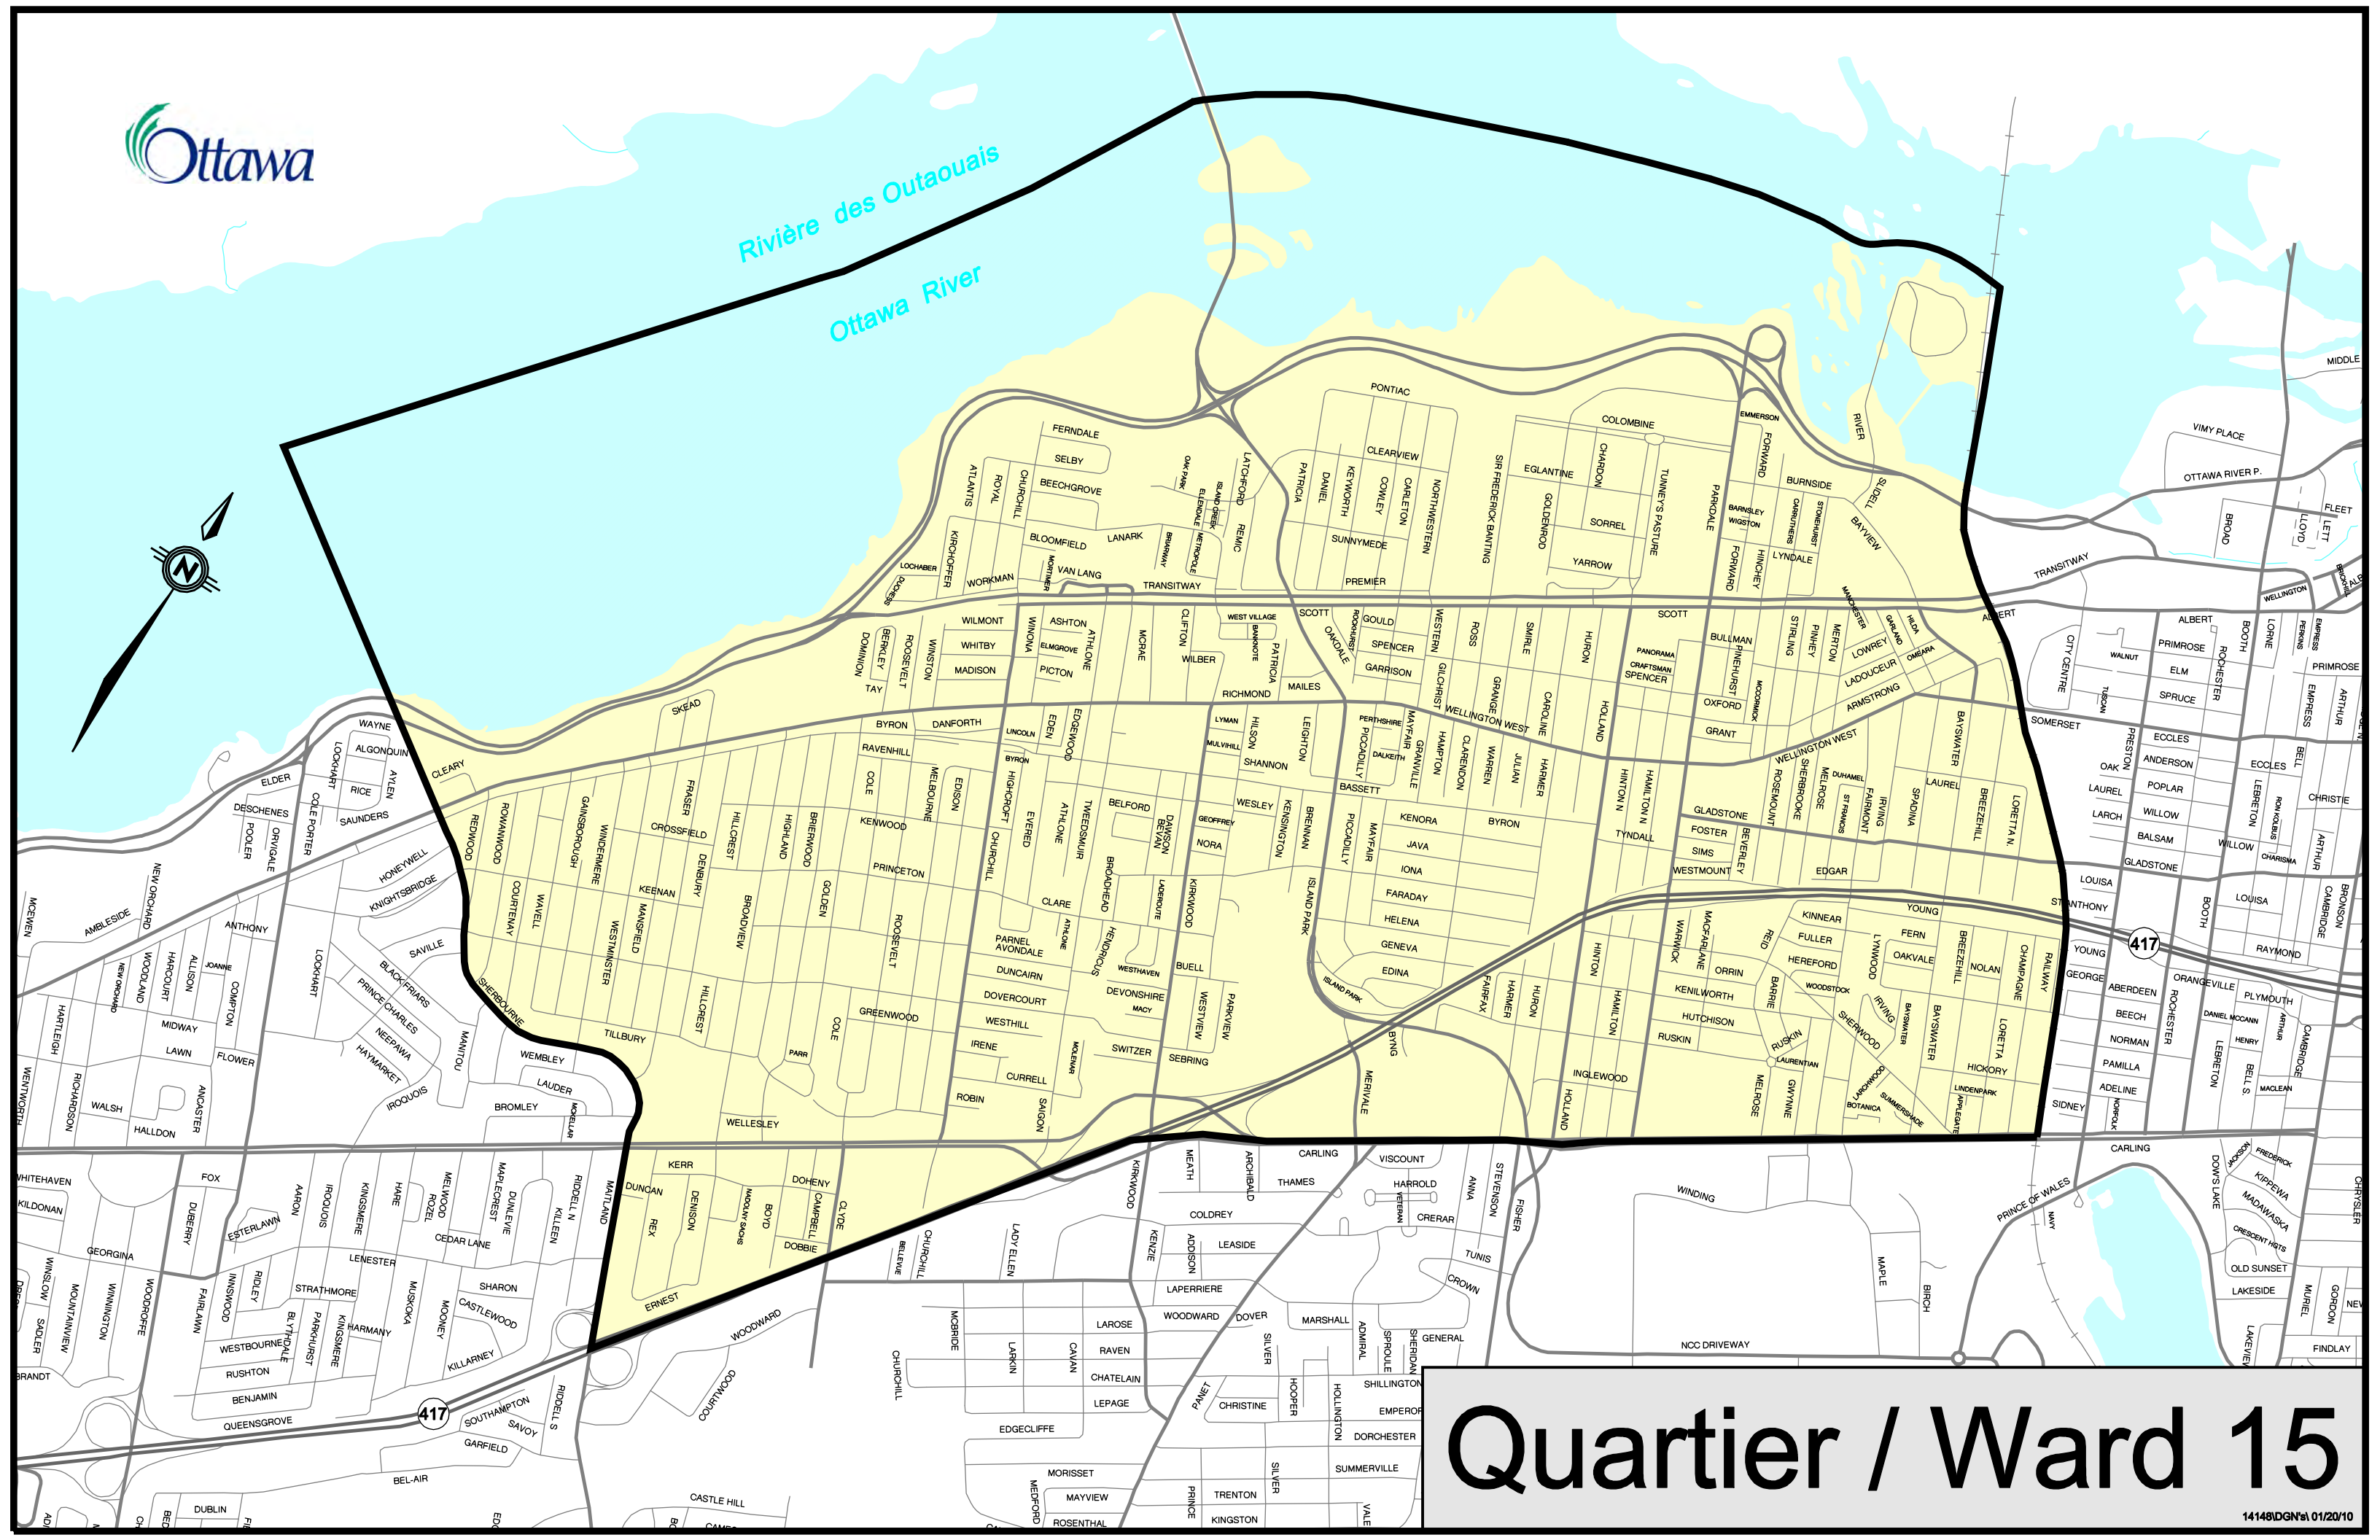

Rivière des Outaouais  
Ottawa River

# Quartier / Ward 15