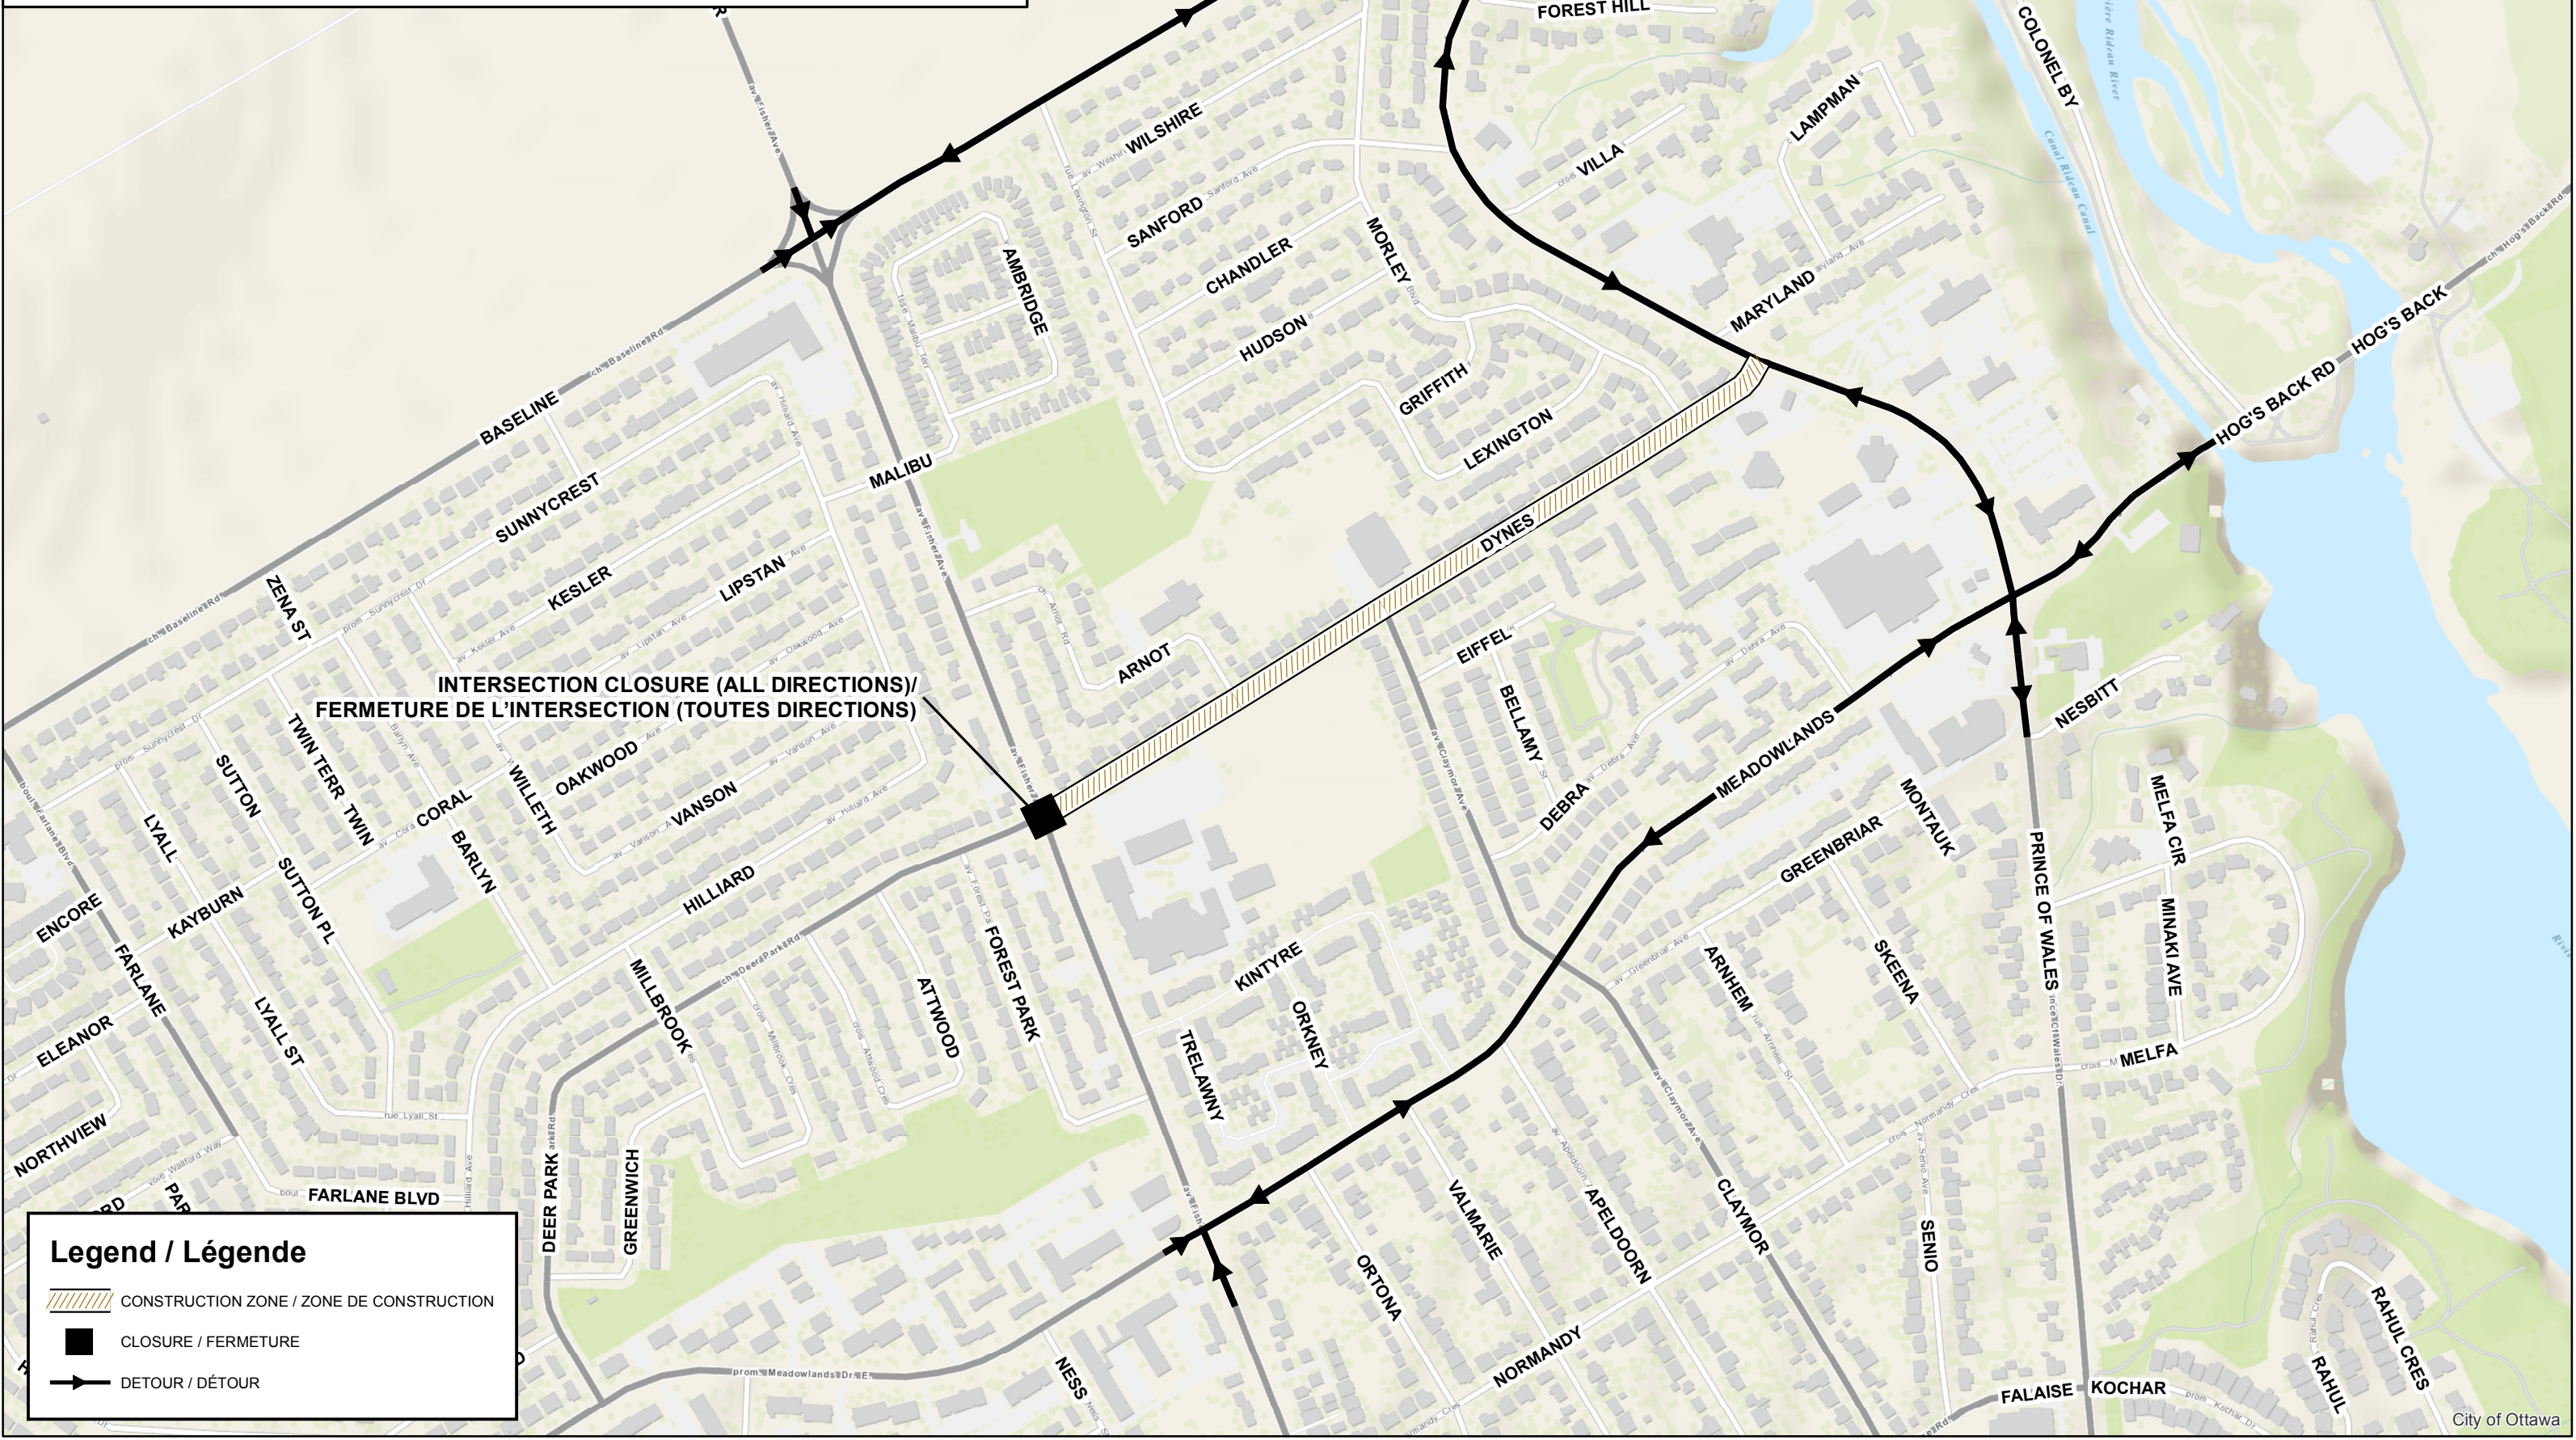

TEMPORARY INTERSECTION CLOSURE
FISHER AVENUE AND DYNES/DEER PARK ROAD INTERSECTION
(7PM FRIDAY, AUGUST 25, 2017 TO 6AM MONDAY, AUGUST 28, 2017).
FERMETURE TEMPORAIRE DE L'INTERSECTION DE
L'AVENUE FISHER ET DES CHEMINS DYNES/DEER PARK
(DE 19 H LE VENDREDI 25 AOÛT À 6 H LE LUNDI 28 AOÛT 2017).

Legend / Légende

-  CONSTRUCTION ZONE / ZONE DE CONSTRUCTION
-  CLOSURE / FERMETURE
-  DETOUR / DÉTOUR