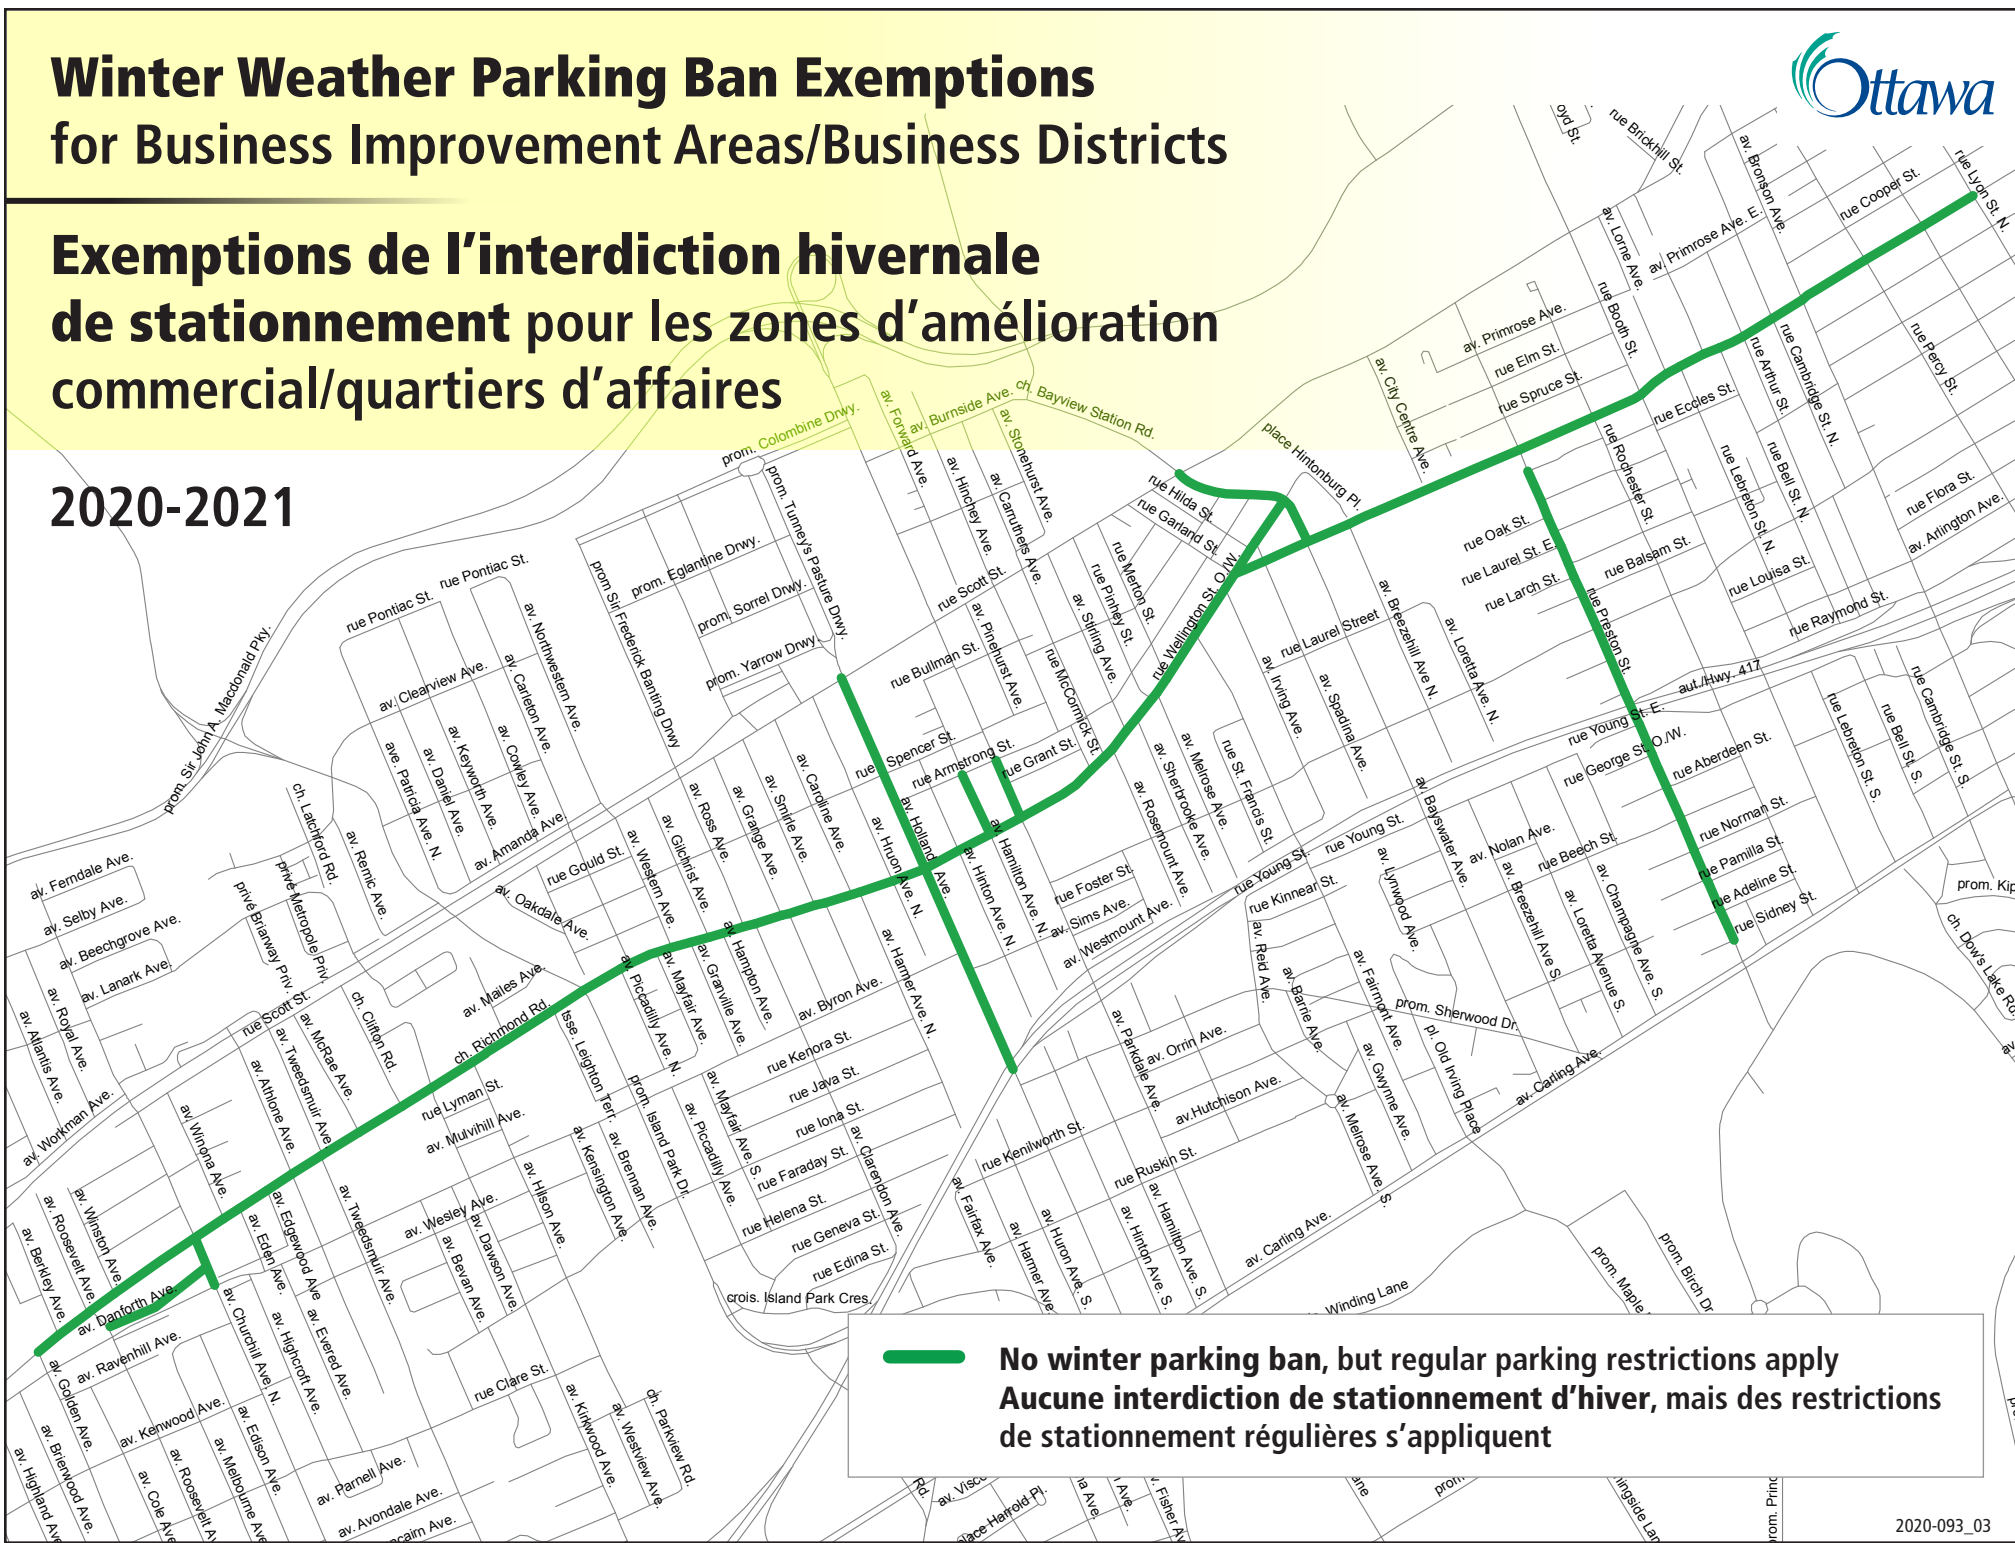

Winter Weather Parking Ban Exemptions for Business Improvement Areas/Business Districts

Exemptions de l'interdiction hivernale de stationnement pour les zones d'amélioration commercial/quartiers d'affaires

2020-2021

— No winter parking ban, but regular parking restrictions apply
Aucune interdiction de stationnement d'hiver, mais des restrictions de stationnement régulières s'appliquent