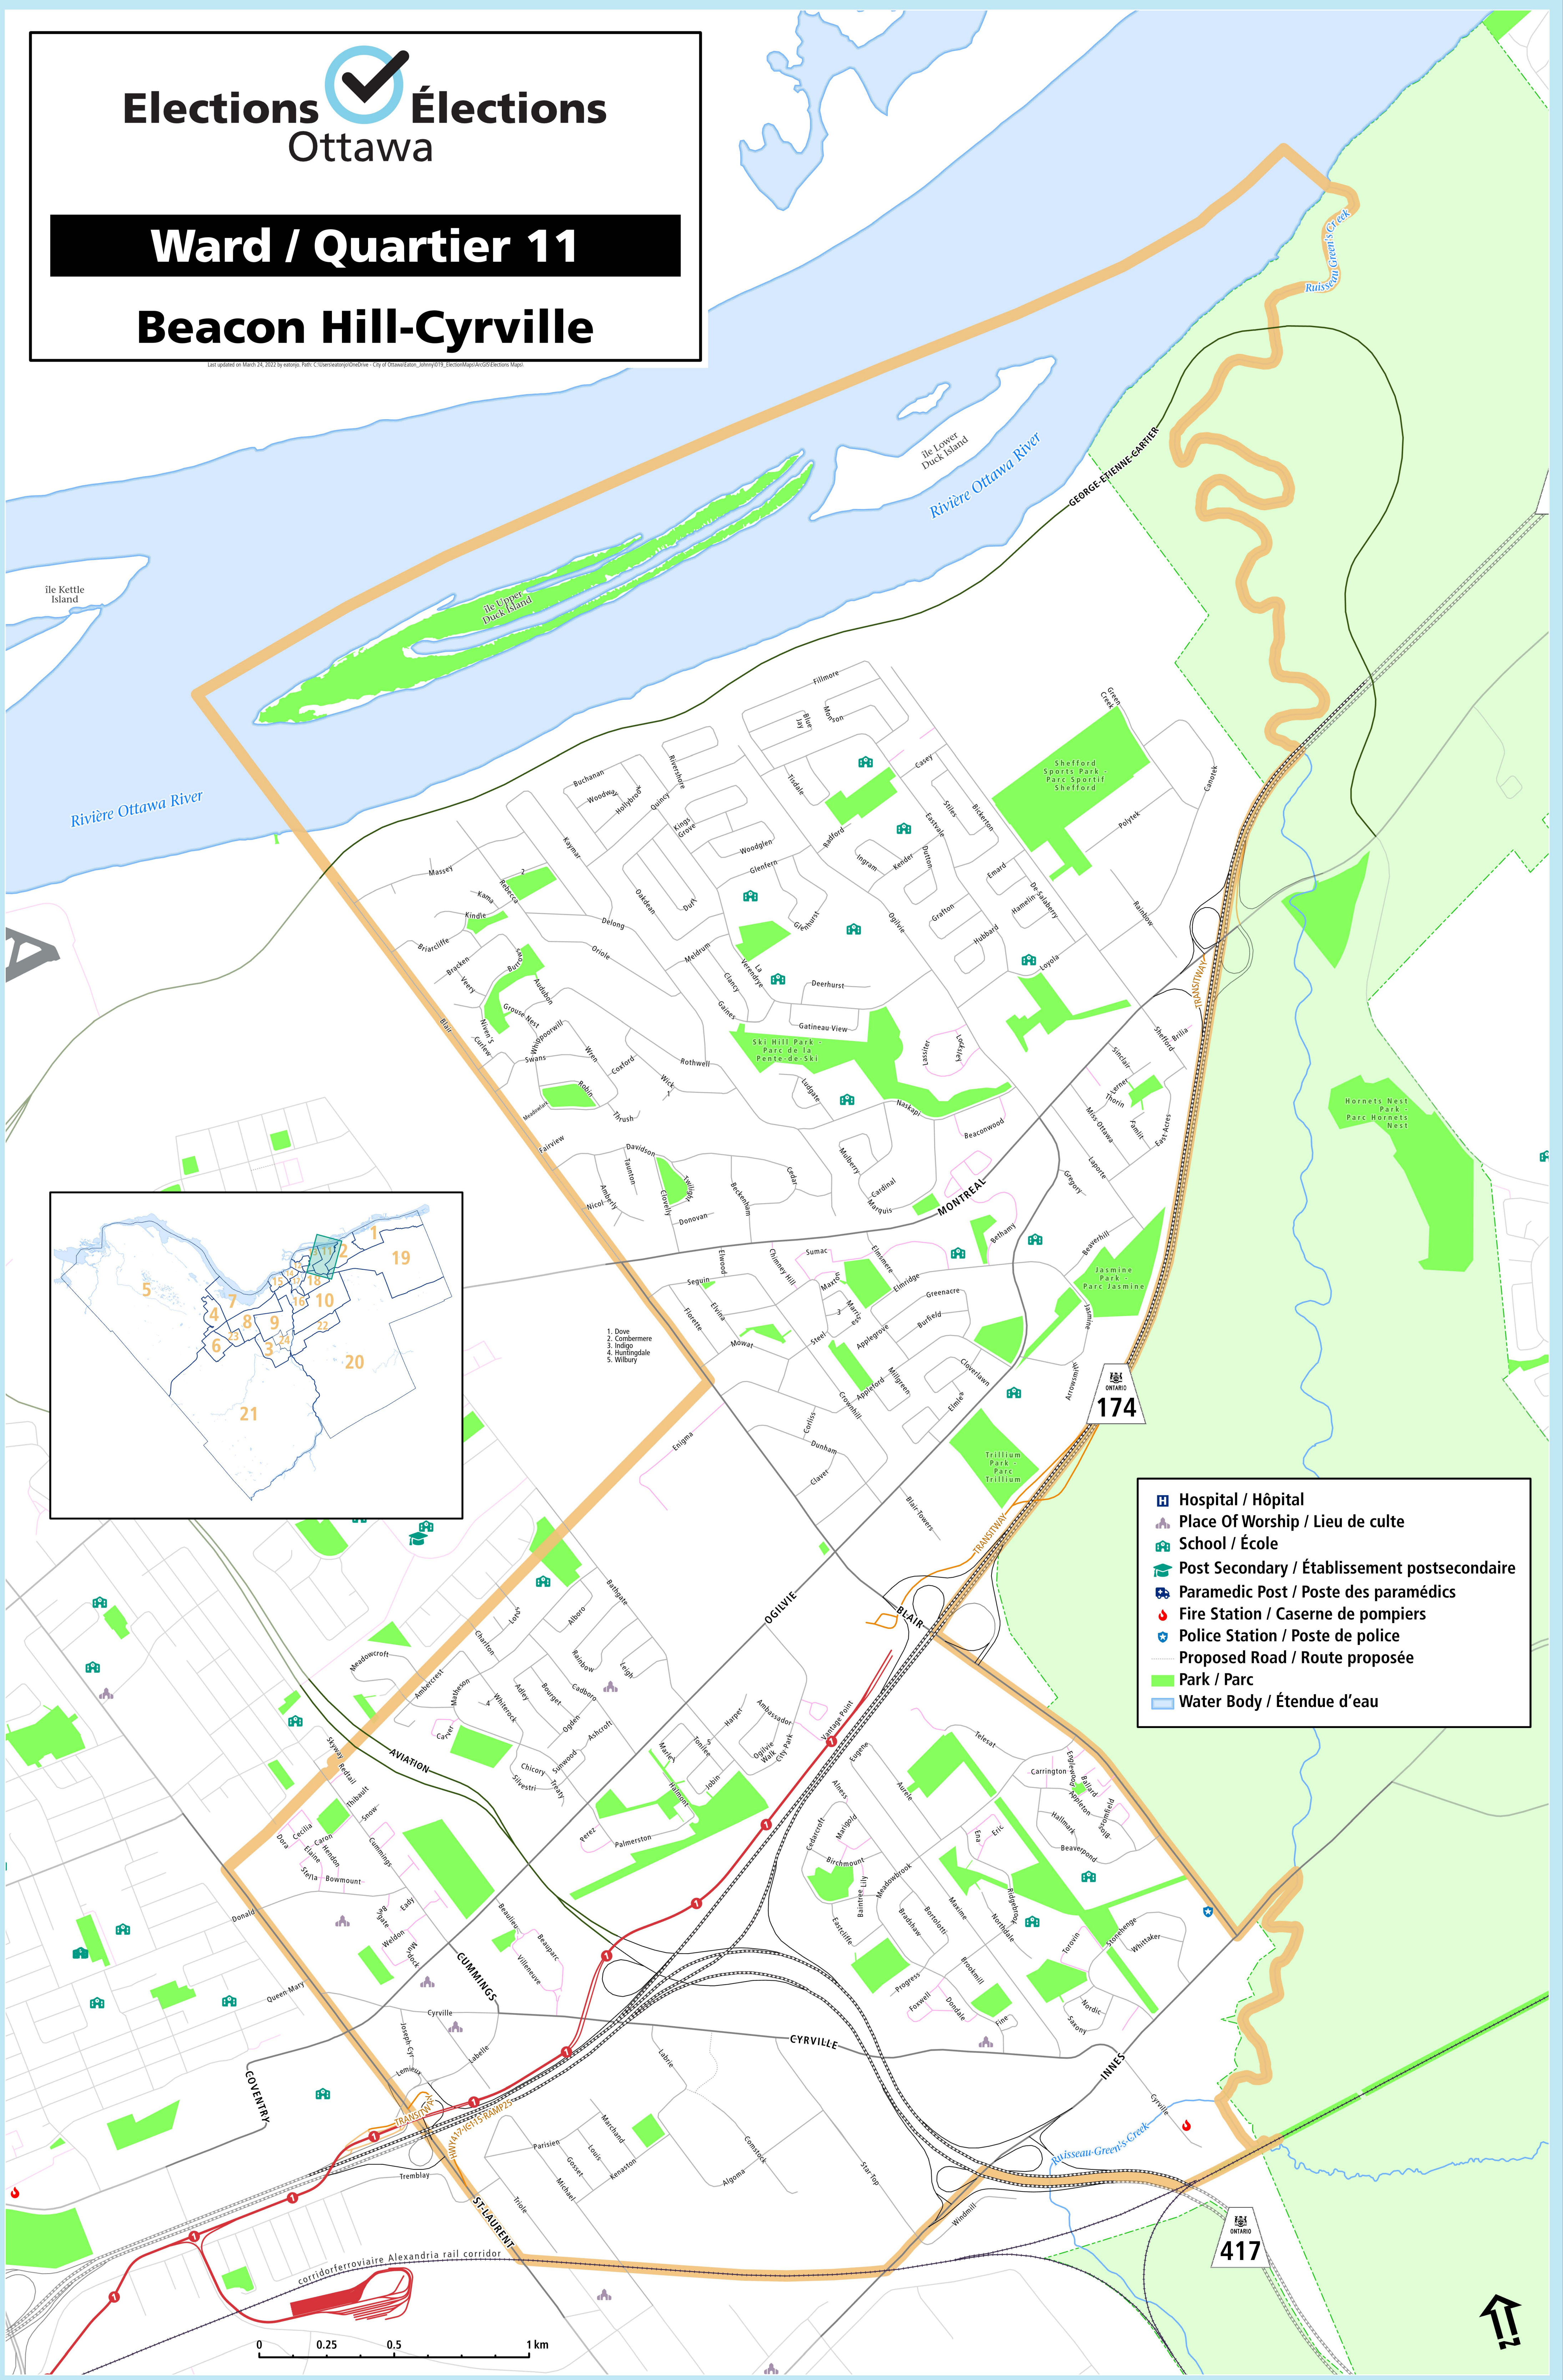

Ward / Quartier 11

Beacon Hill-Cyrville

- Hospital / Hôpital
- Place Of Worship / Lieu de culte
- School / École
- Post Secondary / Établissement postsecondaire
- Paramedic Post / Poste des paramédics
- Fire Station / Caserne de pompiers
- Police Station / Poste de police
- Proposed Road / Route proposée
- Park / Parc
- Water Body / Étendue d'eau