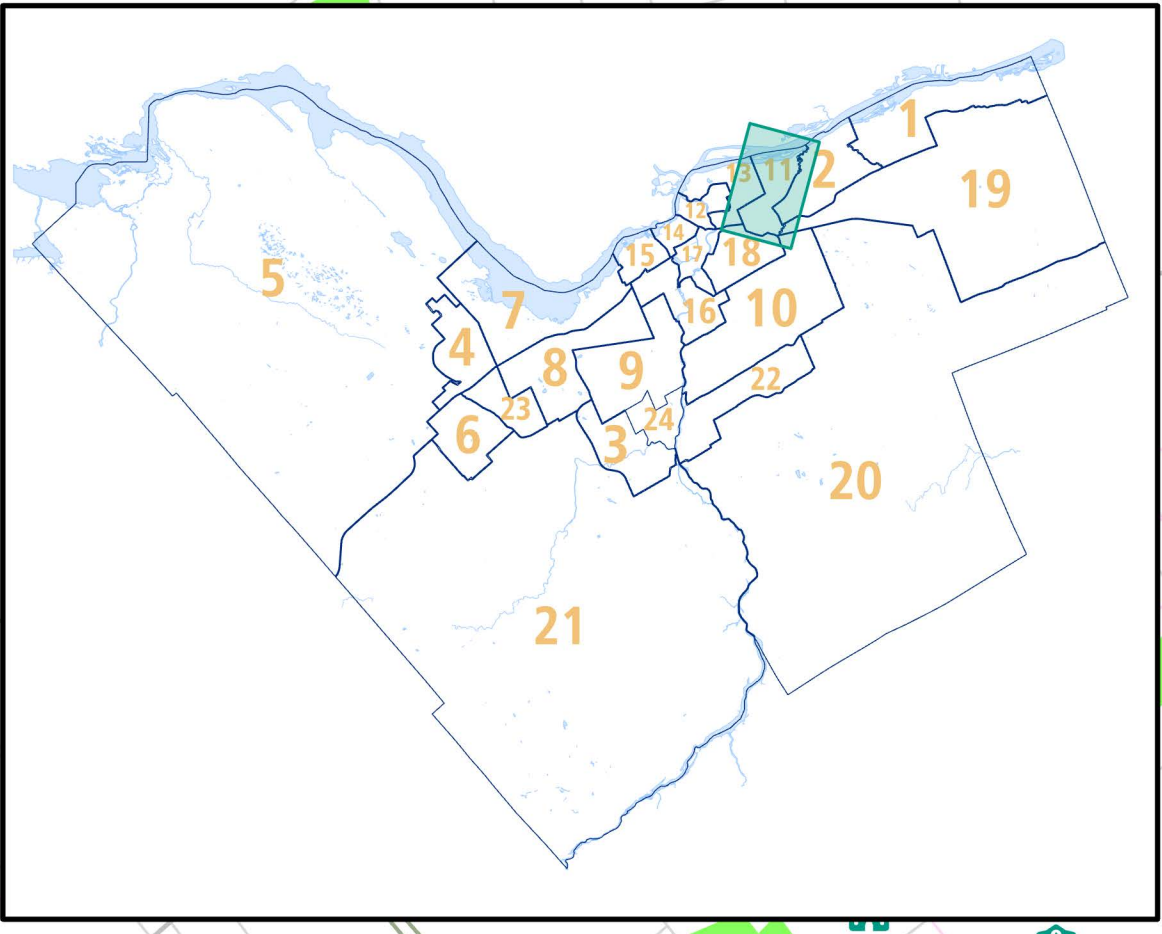

Ward / Quartier 11

Beacon Hill-Cyrville

- Hospital / Hôpital
- Place Of Worship / Lieu de culte
- School / École
- Post Secondary / Établissement postsecondaire
- Paramedic Post / Poste des paramédics
- Fire Station / Caserne de pompiers
- Police Station / Poste de police
- Proposed Road / Route proposée
- Park / Parc
- Water Body / Étendue d'eau