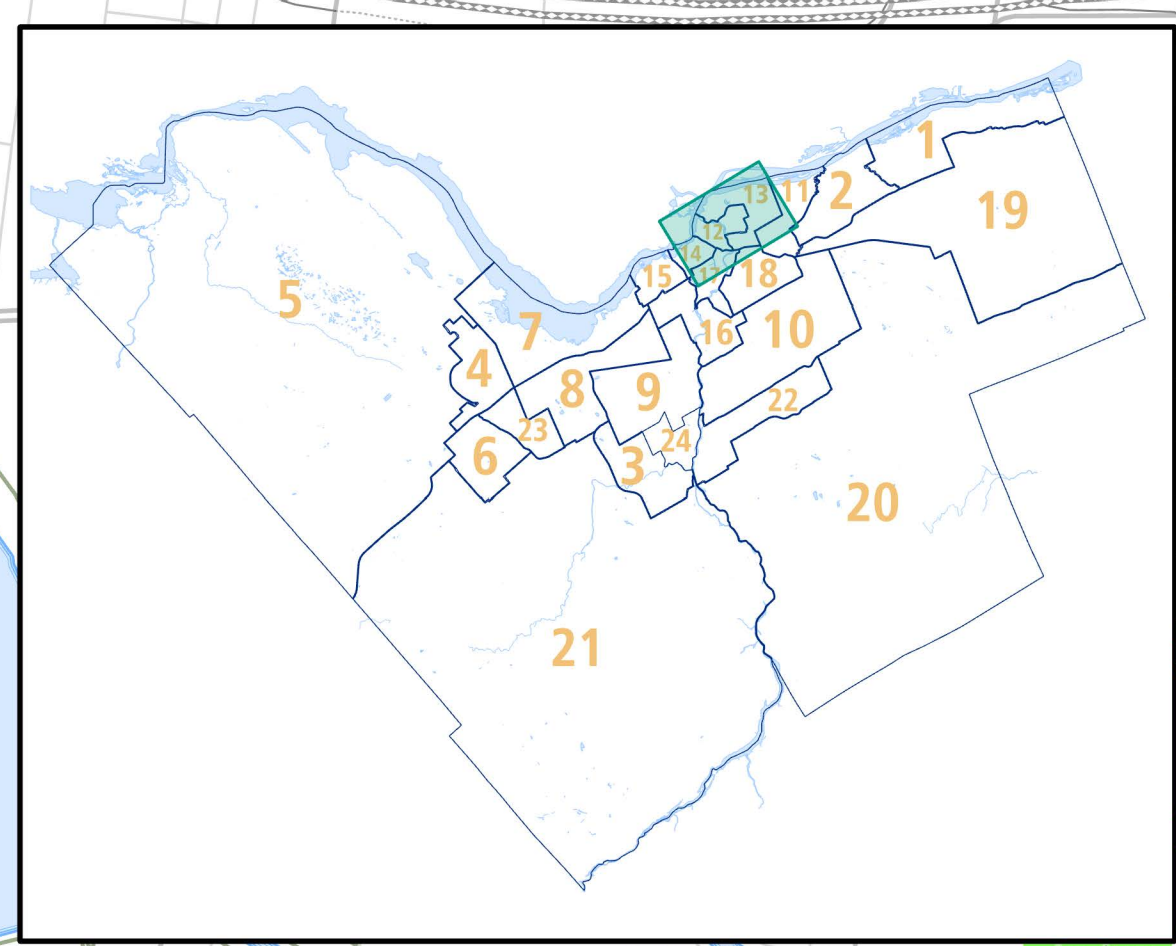

Ward / Quartier 13

Rideau-Rockcliffe

- Hospital / Hôpital
- Place Of Worship / Lieu de culte
- School / École
- Post Secondary / Établissement postsecondaire
- Paramedic Post / Poste des paramédics
- Fire Station / Caserne de pompiers
- Police Station / Poste de police
- Proposed Road / Route proposée
- Park / Parc
- Water Body / Étendue d'eau