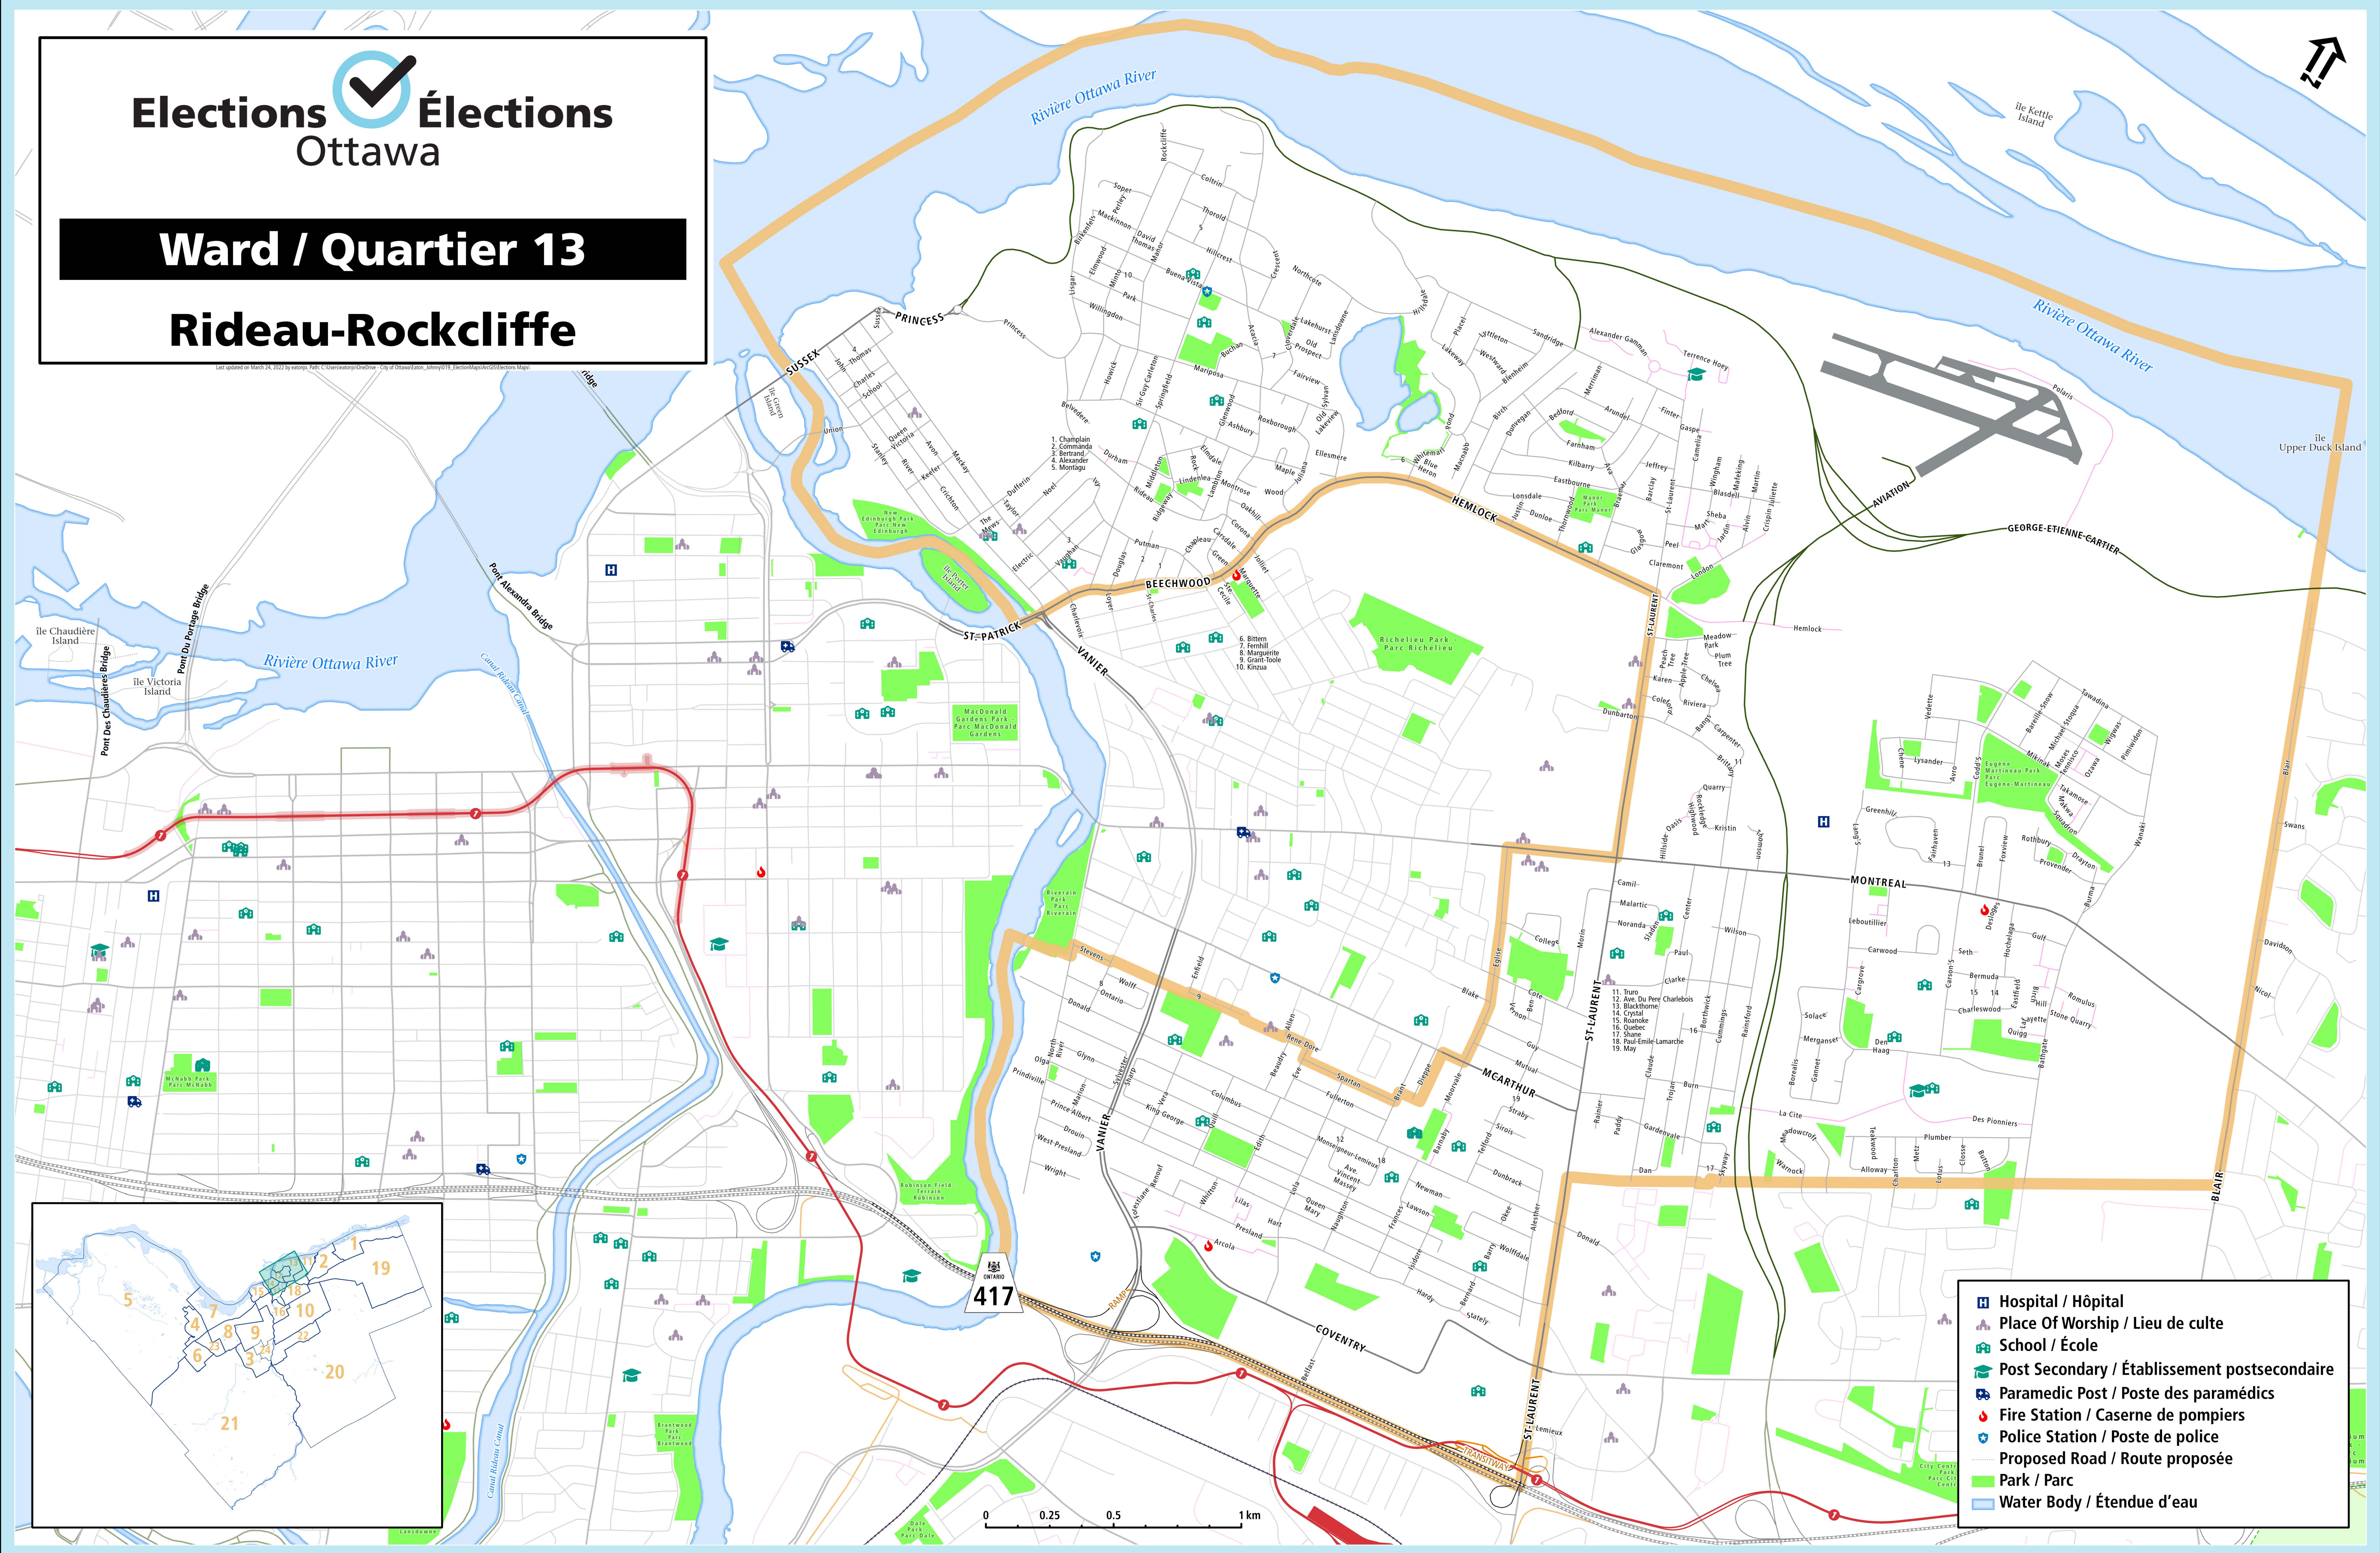

Ward / Quartier 13

Rideau-Rockcliffe

- Hospital / Hôpital
- Place Of Worship / Lieu de culte
- School / École
- Post Secondary / Établissement postsecondaire
- Paramedic Post / Poste des paramédics
- Fire Station / Caserne de pompiers
- Police Station / Poste de police
- Proposed Road / Route proposée
- Park / Parc
- Water Body / Étendue d'eau