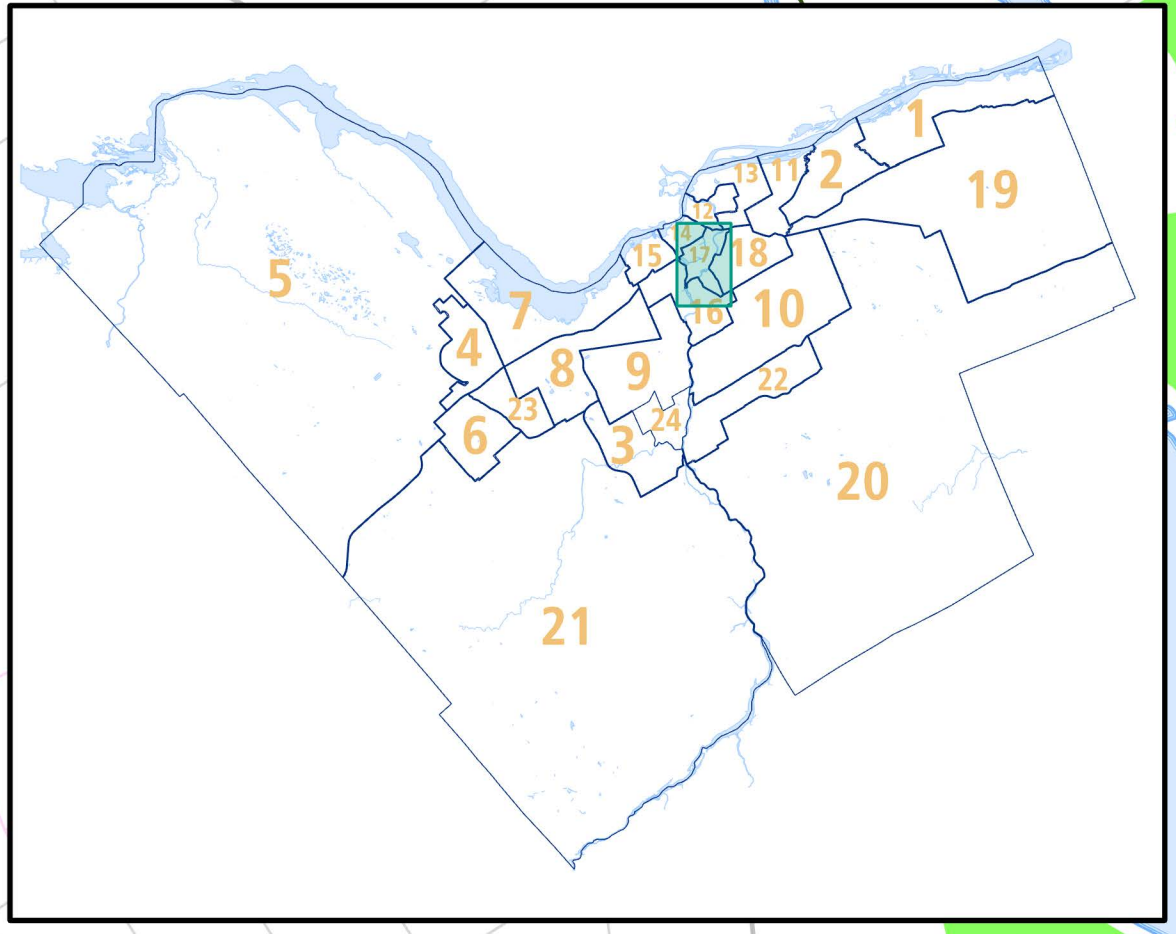

0 0.25 0.5 1 km