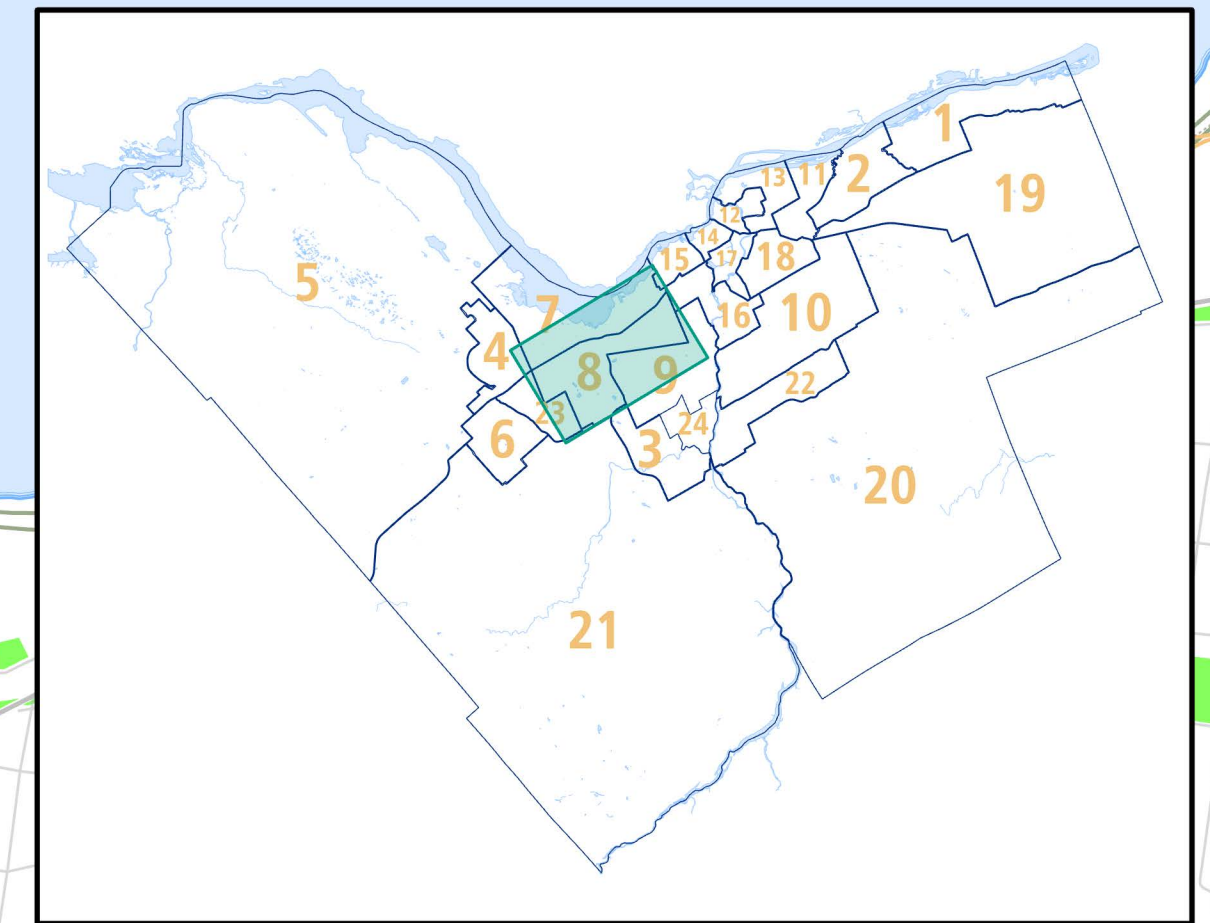

Ward / Quartier 8
College
Collège

- Hospital / Hôpital
- Place Of Worship / Lieu de culte
- School / École
- Post Secondary / Établissement postsecondaire
- Paramedic Post / Poste des paramédics
- Fire Station / Caserne de pompiers
- Police Station / Poste de police
- Proposed Road / Route proposée
- Park / Parc
- Water Body / Étendue d'eau