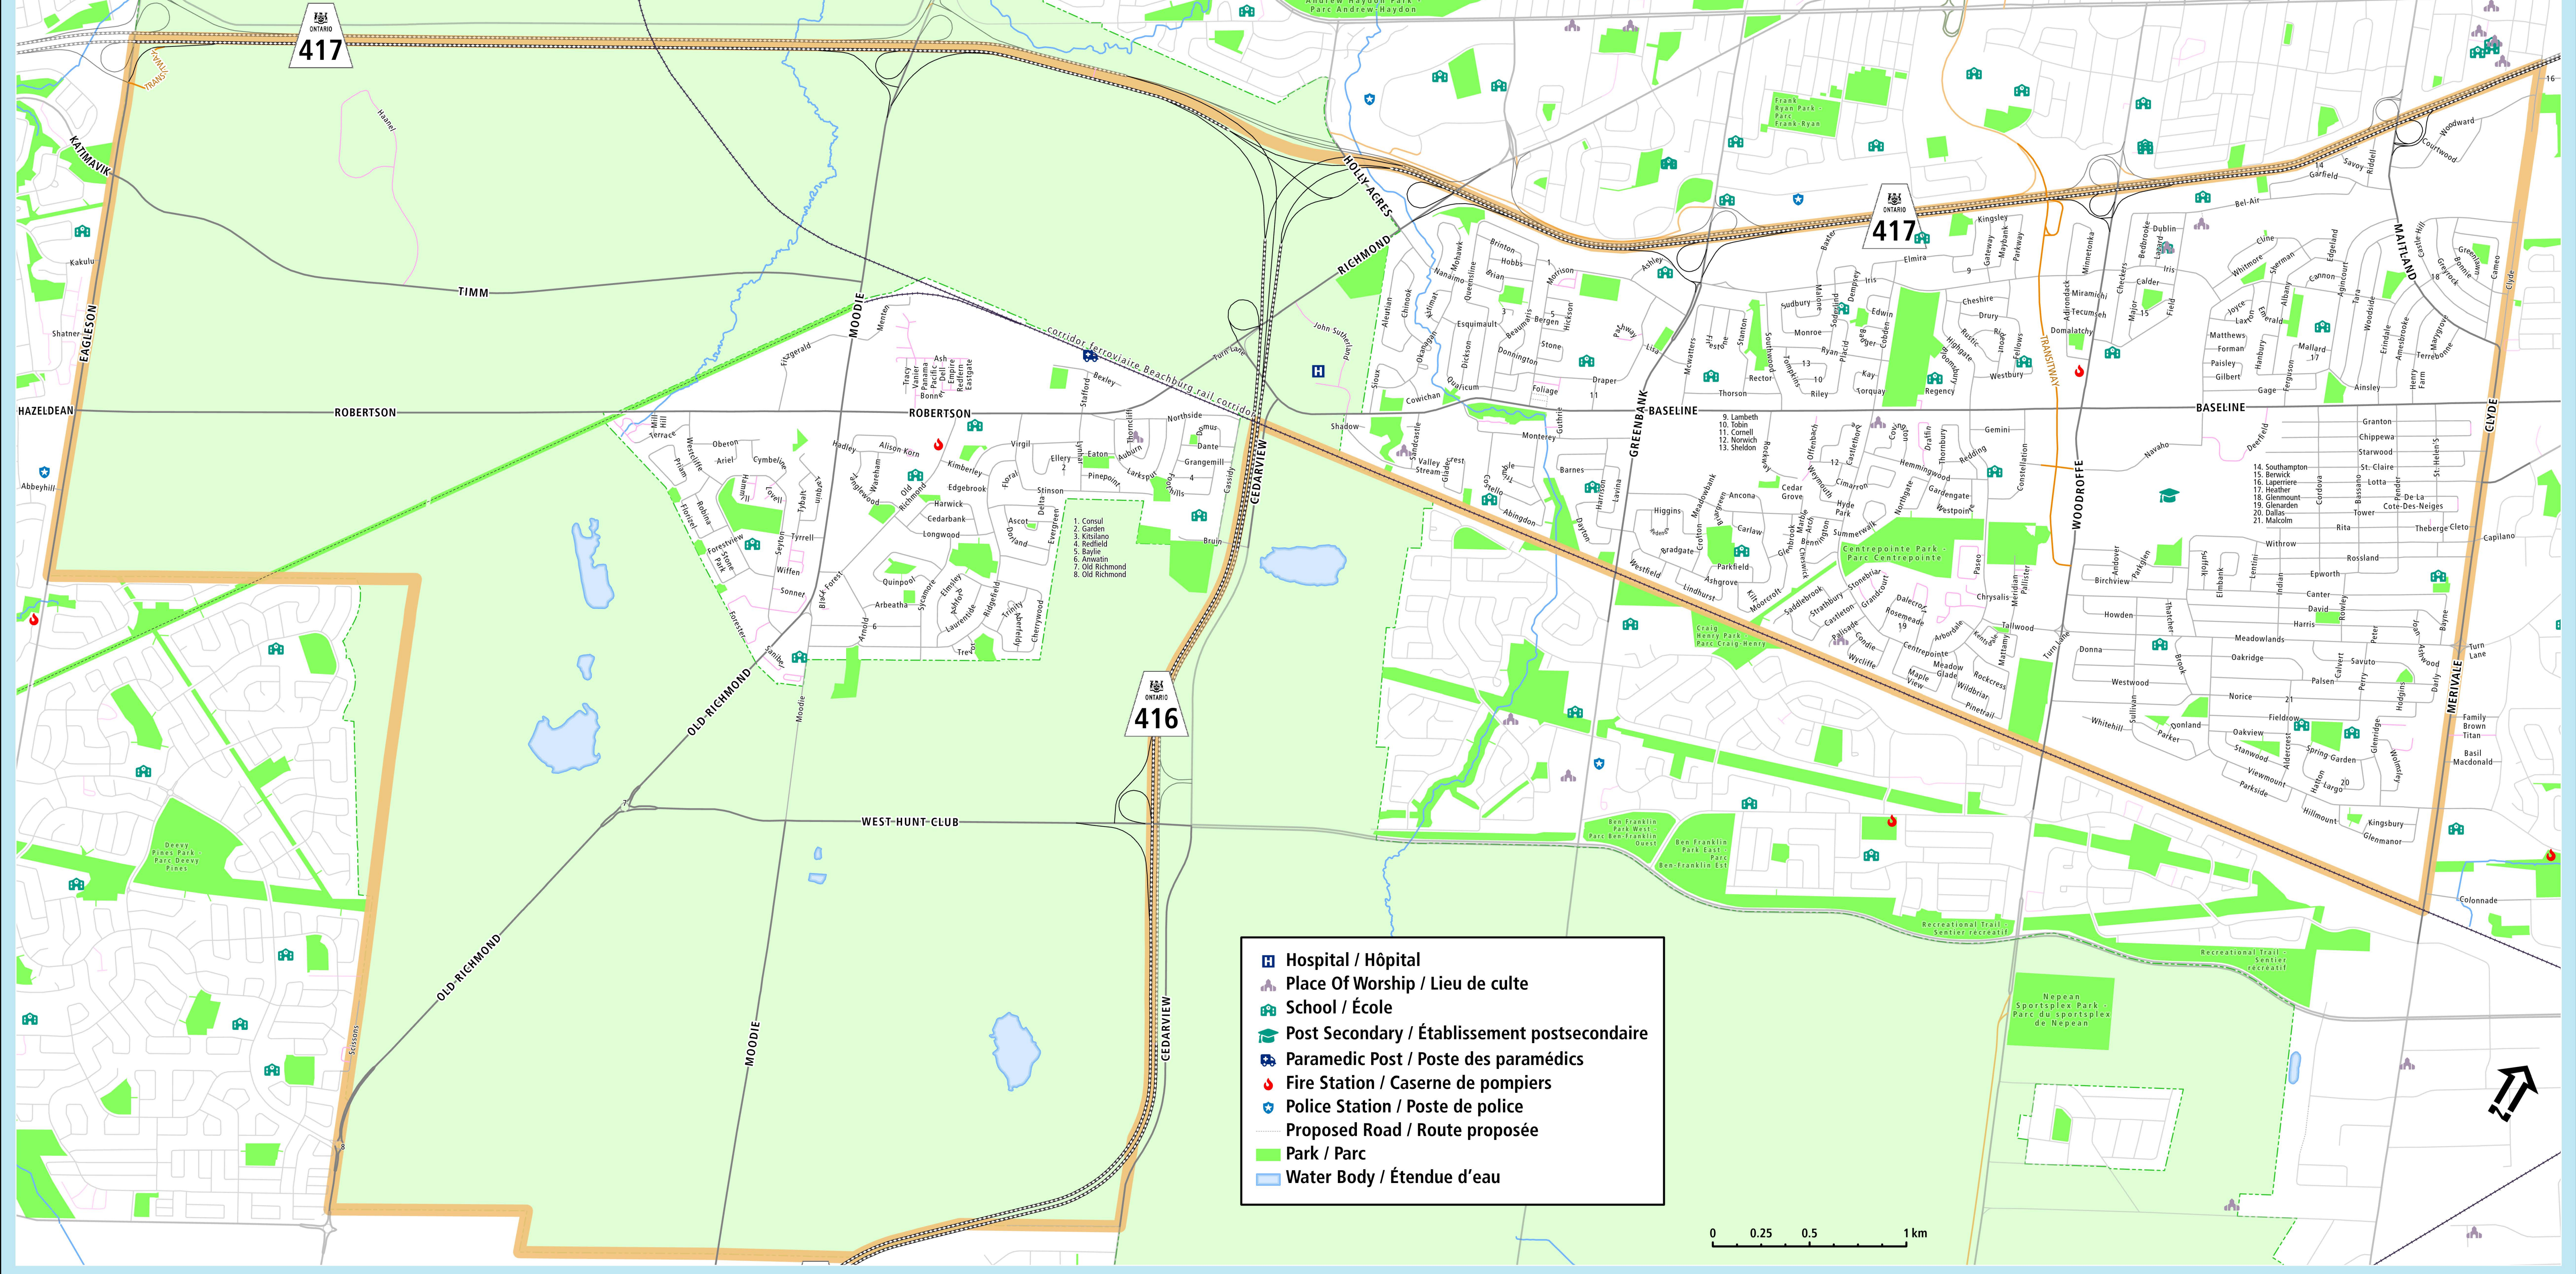

Ward / Quartier 8
College
Collège

- Hospital / Hôpital
- Place Of Worship / Lieu de culte
- School / École
- Post Secondary / Établissement postsecondaire
- Paramedic Post / Poste des paramédics
- Fire Station / Caserne de pompiers
- Police Station / Poste de police
- Proposed Road / Route proposée
- Park / Parc
- Water Body / Étendue d'eau