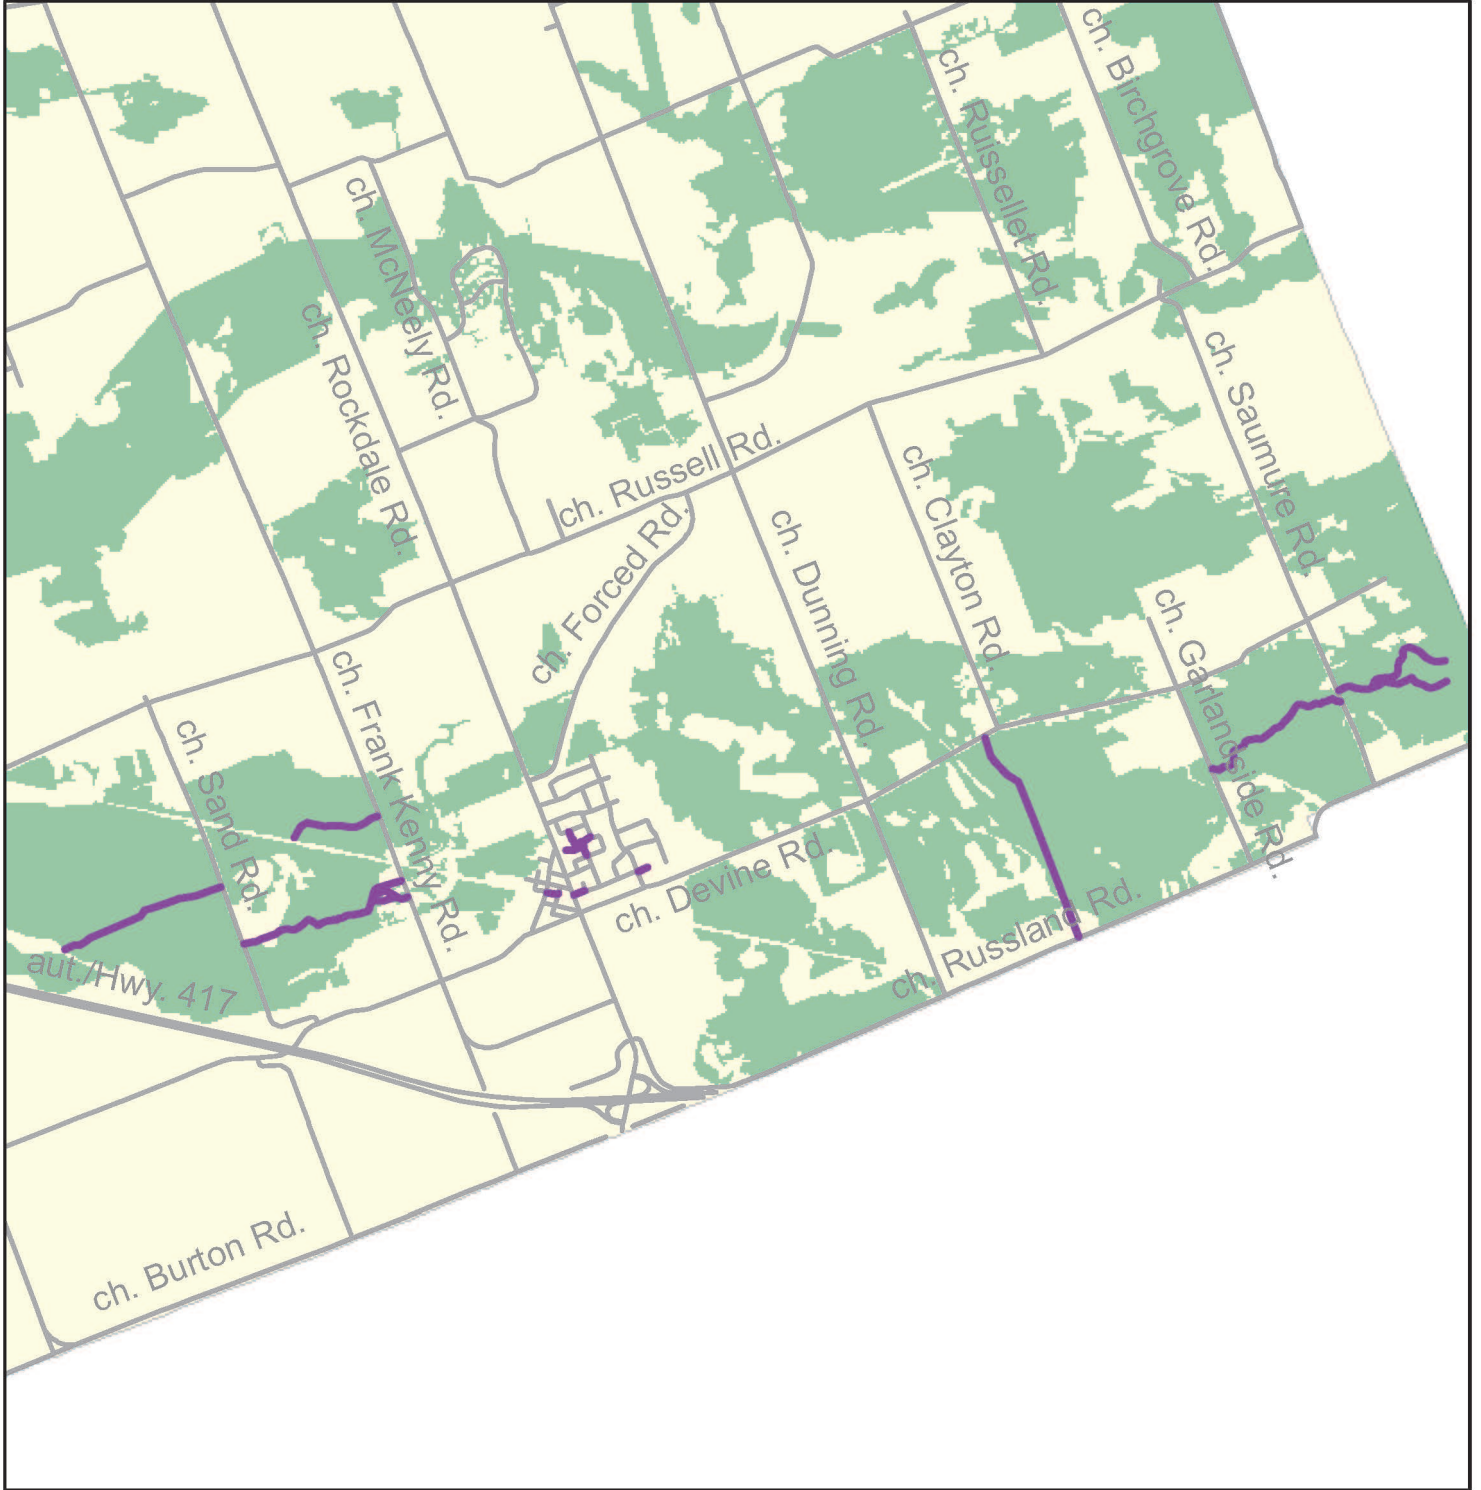

Forêt de Cumberland Forest

▲ Trailhead / Début de sentier

P Parking / Stationnement

— Path / Sentier

0 550 1,100 2,200 M