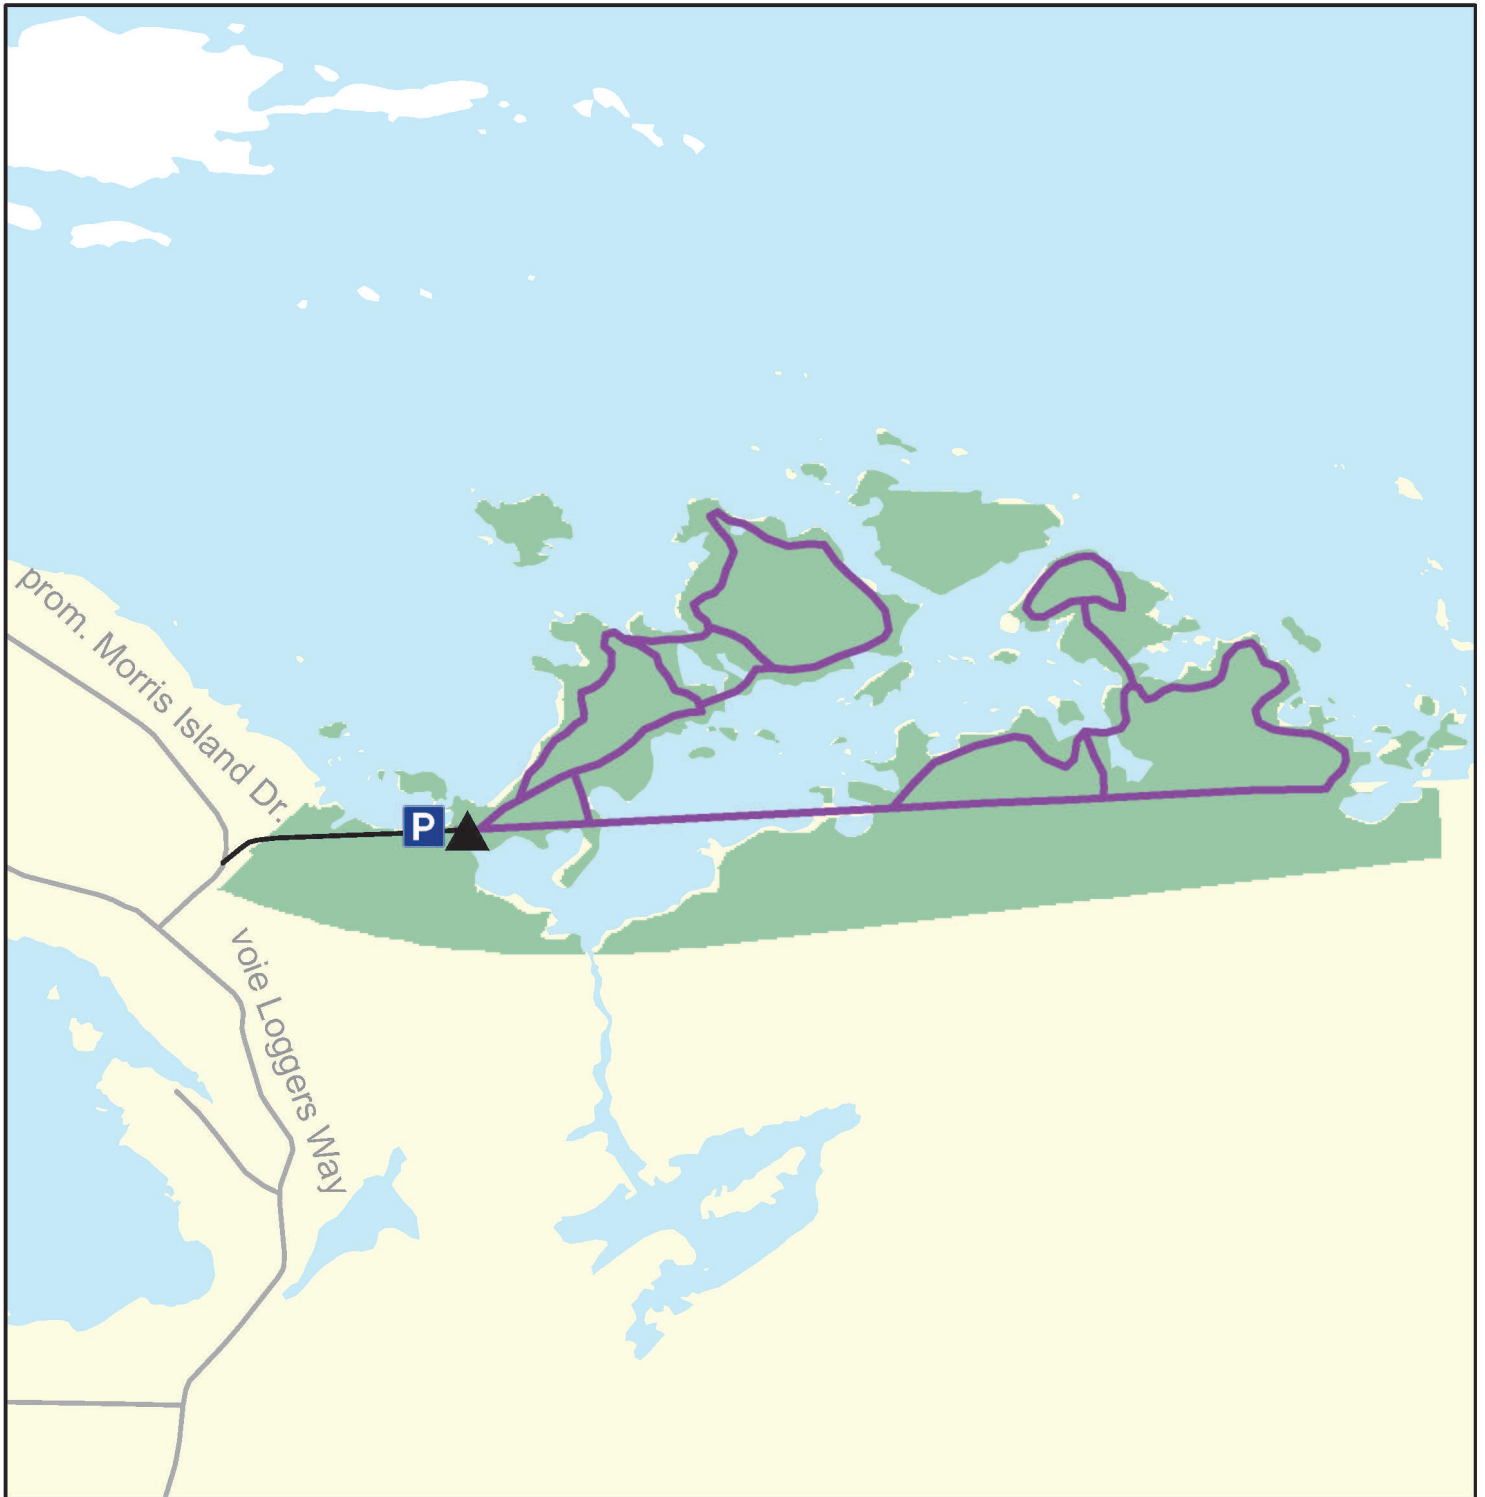

Zone de conservation Morris Island Conservation Area

- ▲ Trailhead / Début de sentier
- P Parking / Stationnement
- Path / Sentier

0 100 200 400 M
|-----|-----|-----|-----|-----|