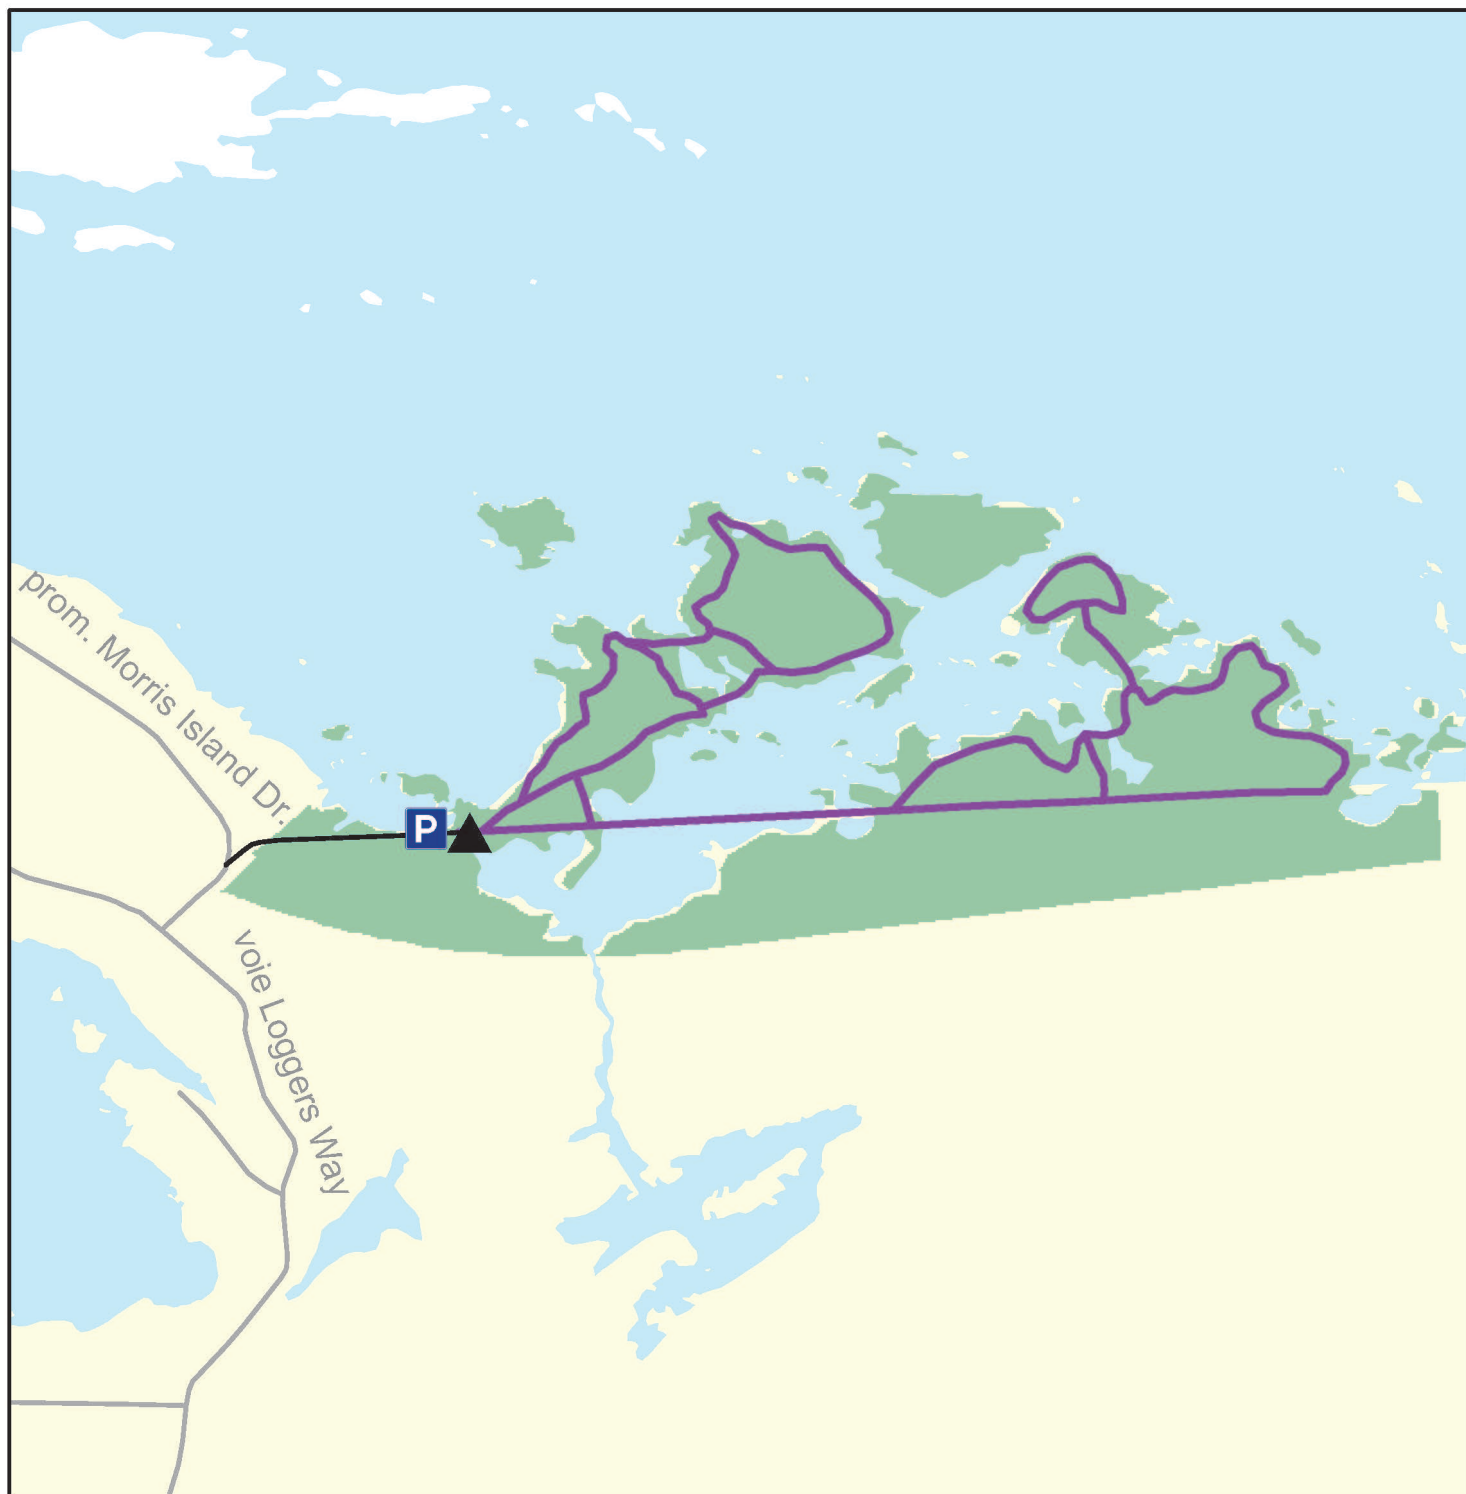

Zone de conservation Morris Island Conservation Area

▲ Trailhead / Début de sentier

P Parking / Stationnement

— Path / Sentier

0 100 200 400 M
|-----|-----|-----|-----|-----|-----|-----|-----|-----|-----|