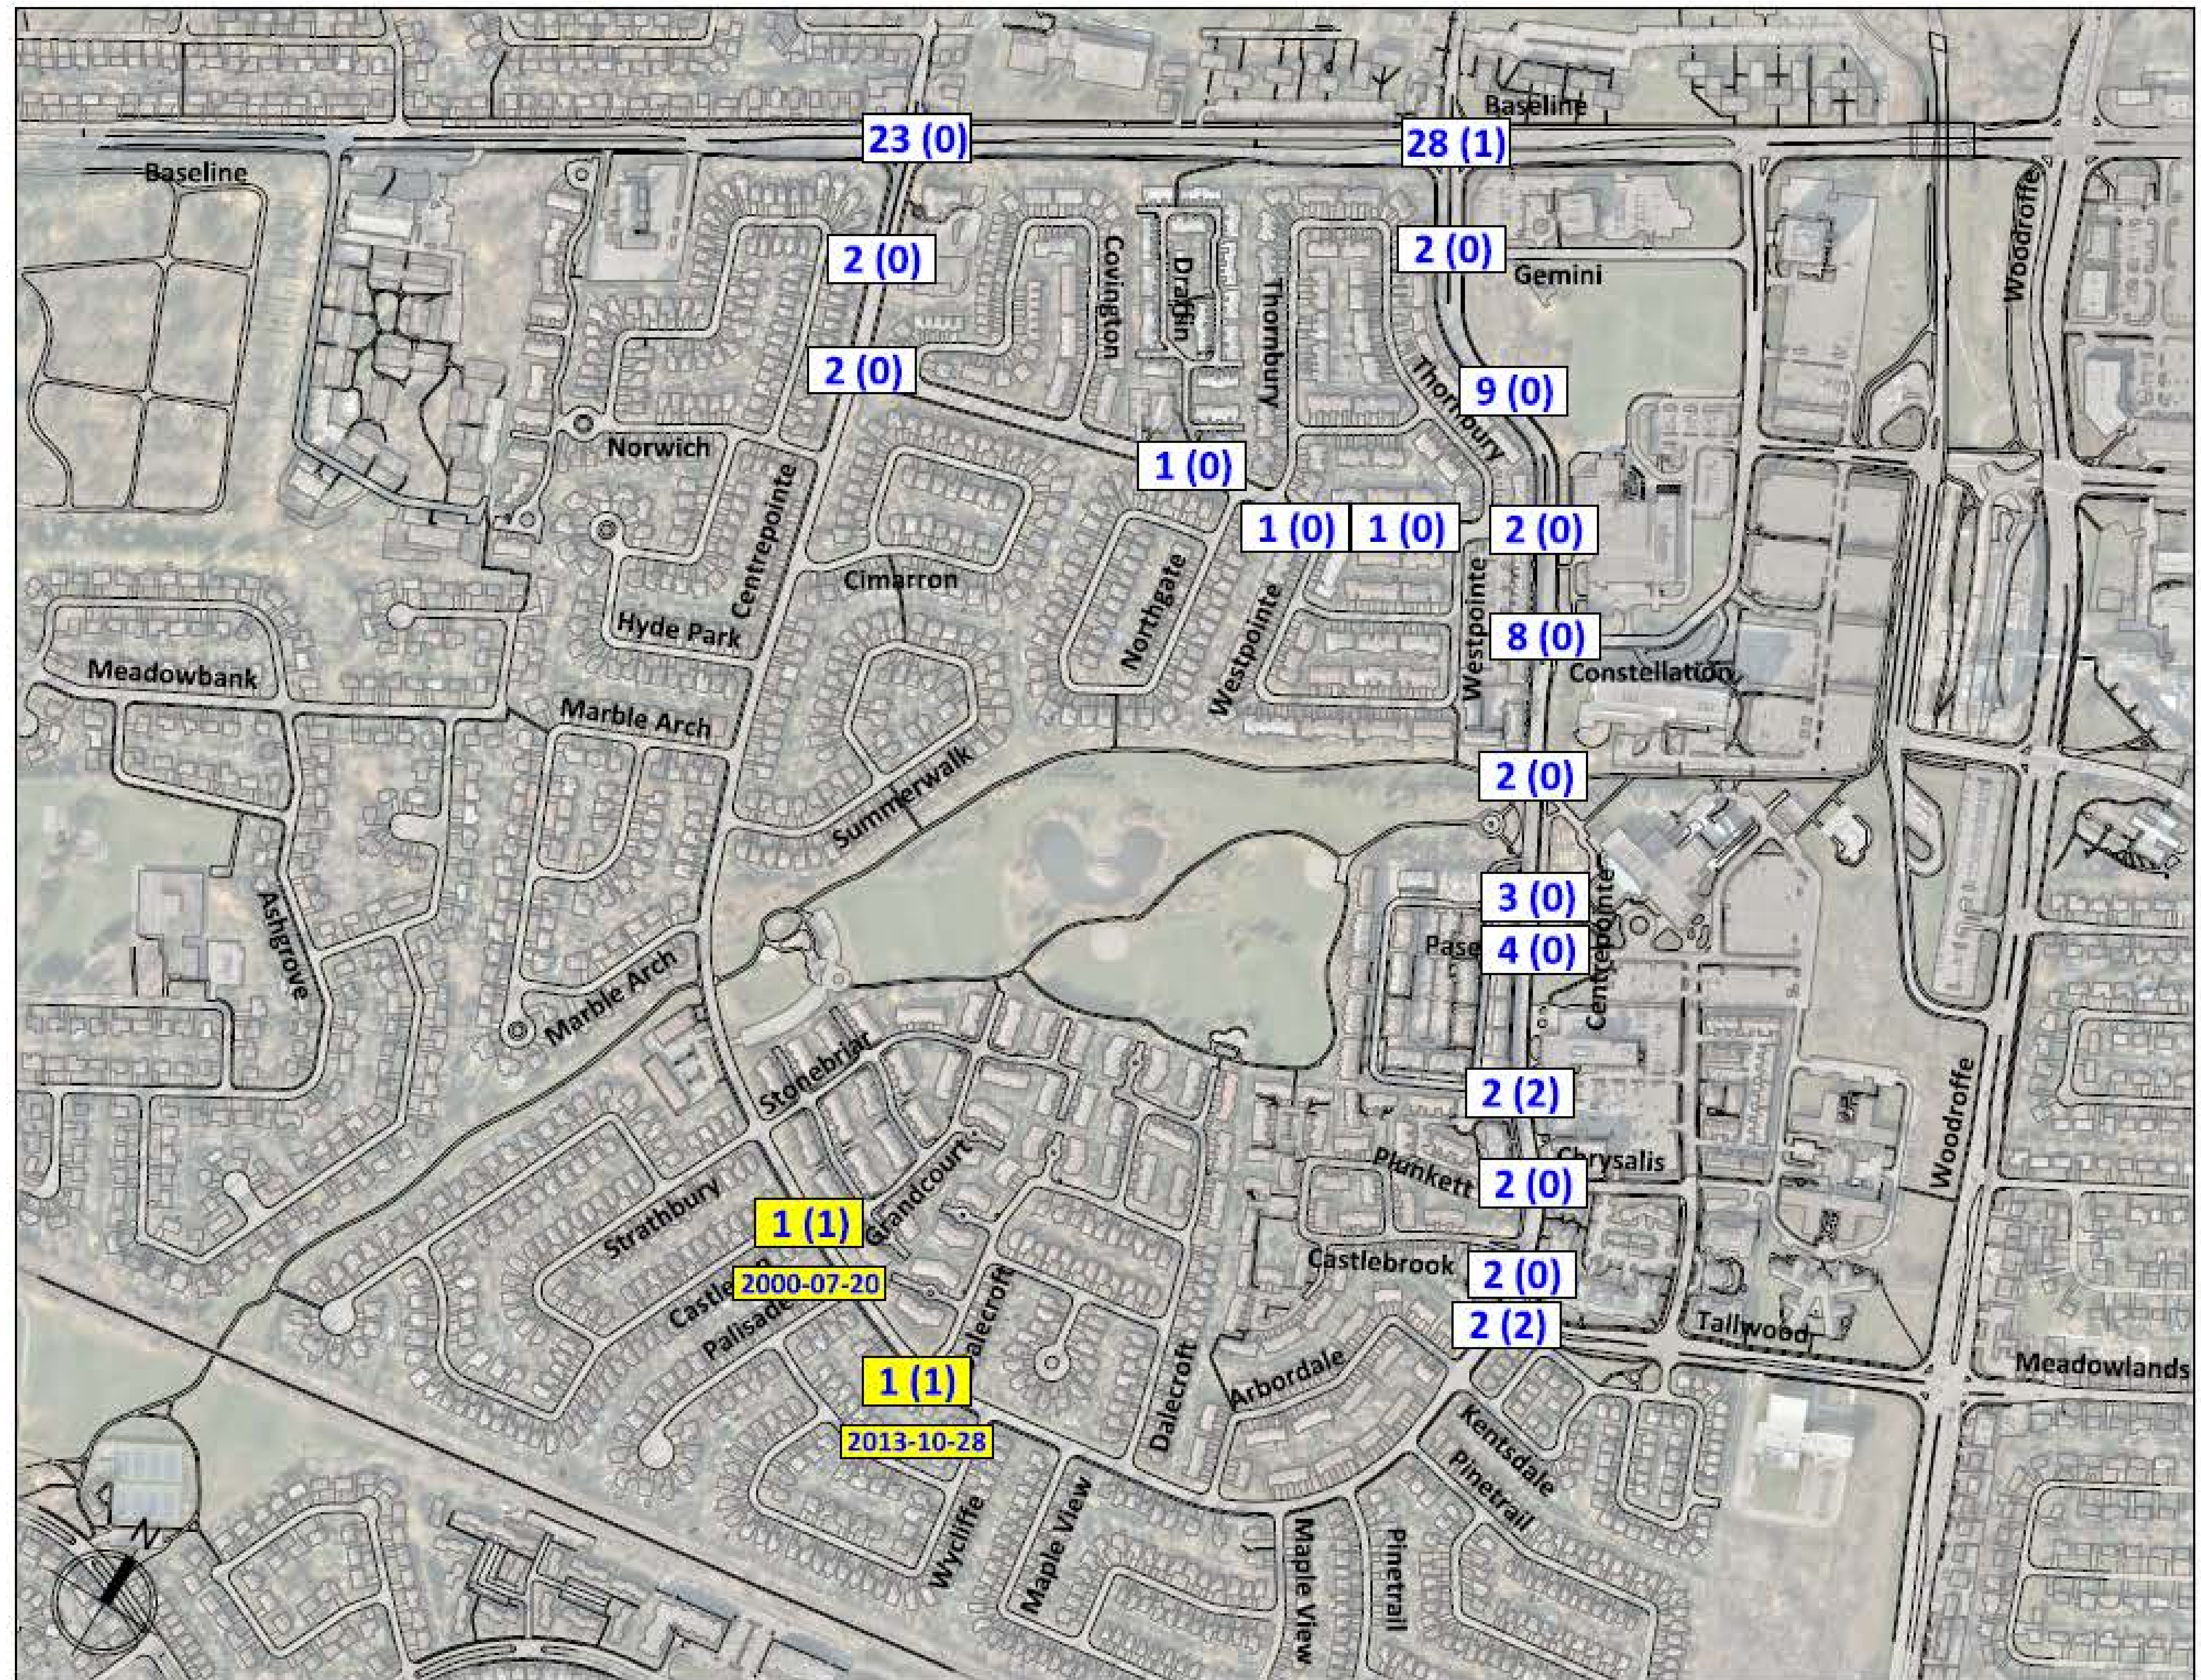

**Legend
Légende**

Total number of collisions
Nombre total de collisions **XX**

Number of collisions involving vulnerable road users
Nombre de collisions avec usagers vulnérables de la route **(XX)**

Fatal collision
Collision mortelle **[Yellow Box]**

* Vulnerable road users include pedestrians, persons with disabilities, cyclists and in-line skaters.

* Les usagers vulnérables de la route sont les piétons, les personnes handicapées, les cyclistes et les adeptes du patin à roues alignées.

**CENTREPOINTE DRIVE AND HEMMINGWOOD WAY
AREA TRAFFIC MANAGEMENT STUDY**
Collisions (2011 to 2013)

**ÉTUDE DE GESTION DE LA CIRCULATION LOCALE SUR LA
PROMENADE CENTREPOINTE ET LA VOIE HEMMINGWOOD**
Collisions (2011 à 2013)