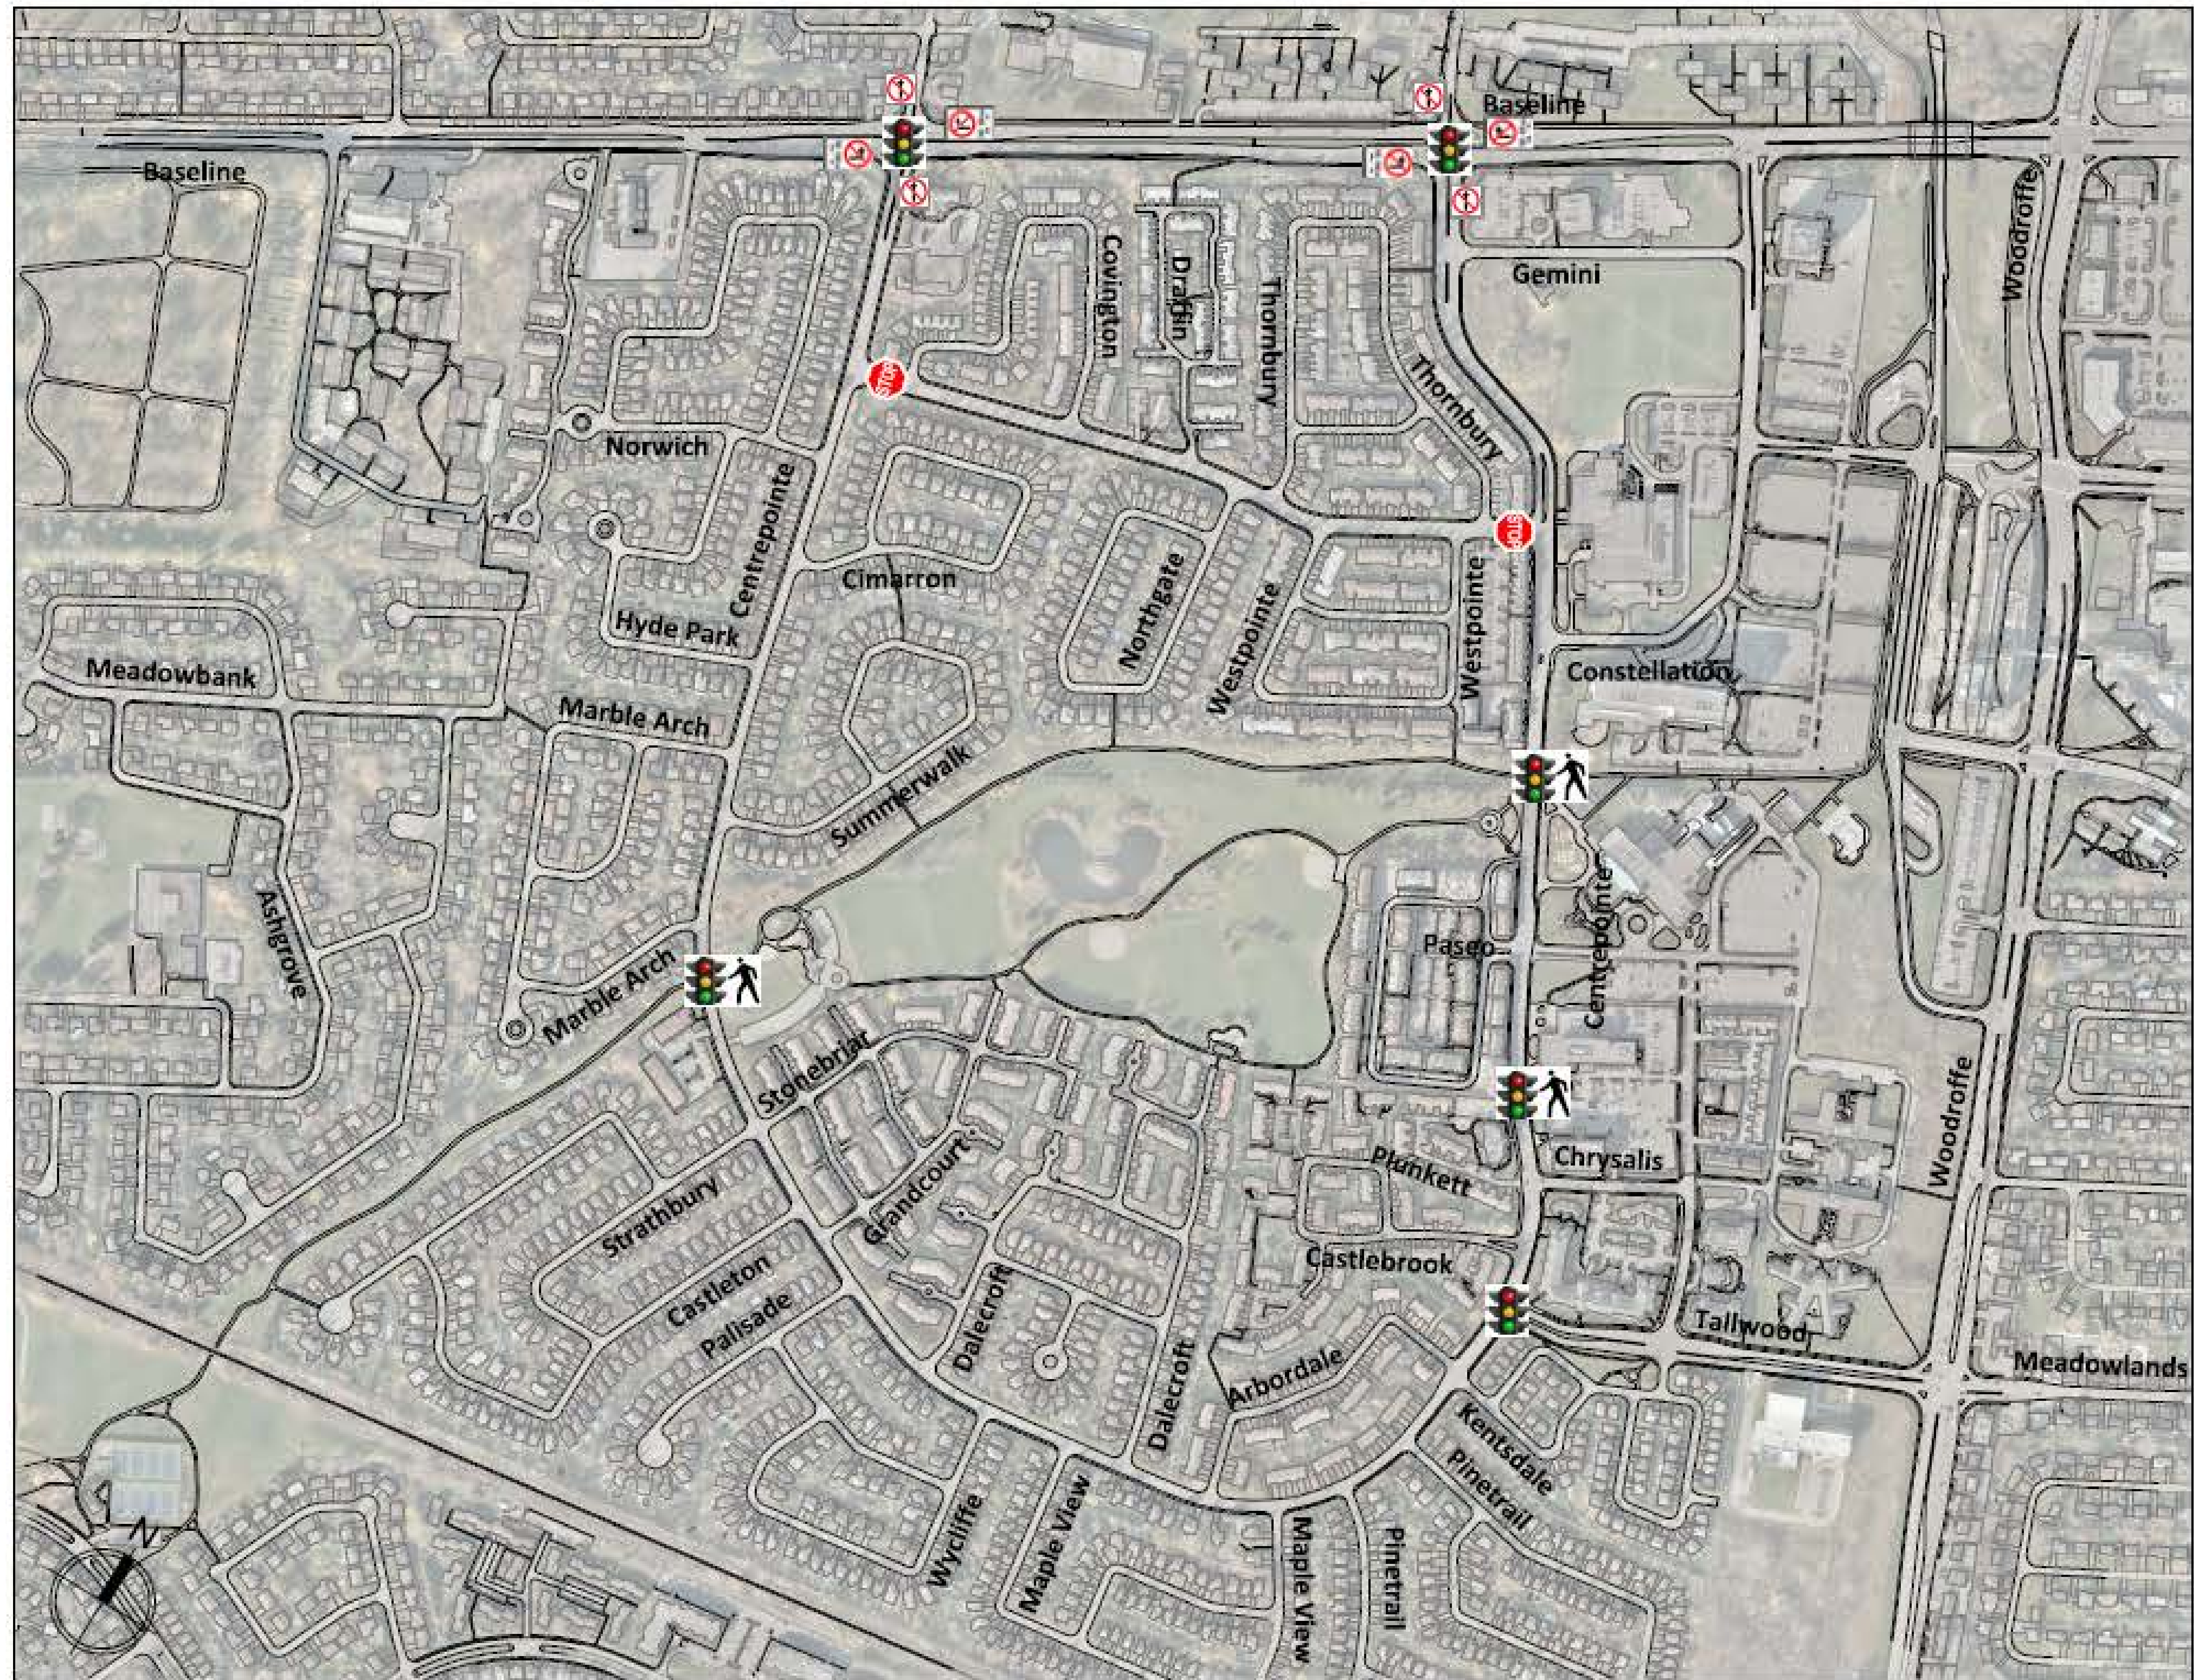

Legend
Légende

Traffic Signal
Feux de circulation

Pedestrian Signal
Feux pour piétons

Stop Sign
Panneau d'arrêt

No Straight Through
Interdiction d'aller
tout droit

No Right Turn
Interdiction de tourner
à droite

No Left Turn
Interdiction de tourner
à gauche

CENTREPOINTE DRIVE AND HEMMINGWOOD WAY
AREA TRAFFIC MANAGEMENT STUDY
Traffic Control Devices

ÉTUDE DE GESTION DE LA CIRCULATION LOCALE SUR LA
PROMENADE CENTREPOINTE ET LA VOIE HEMMINGWOOD
Dispositifs de signalisation routière