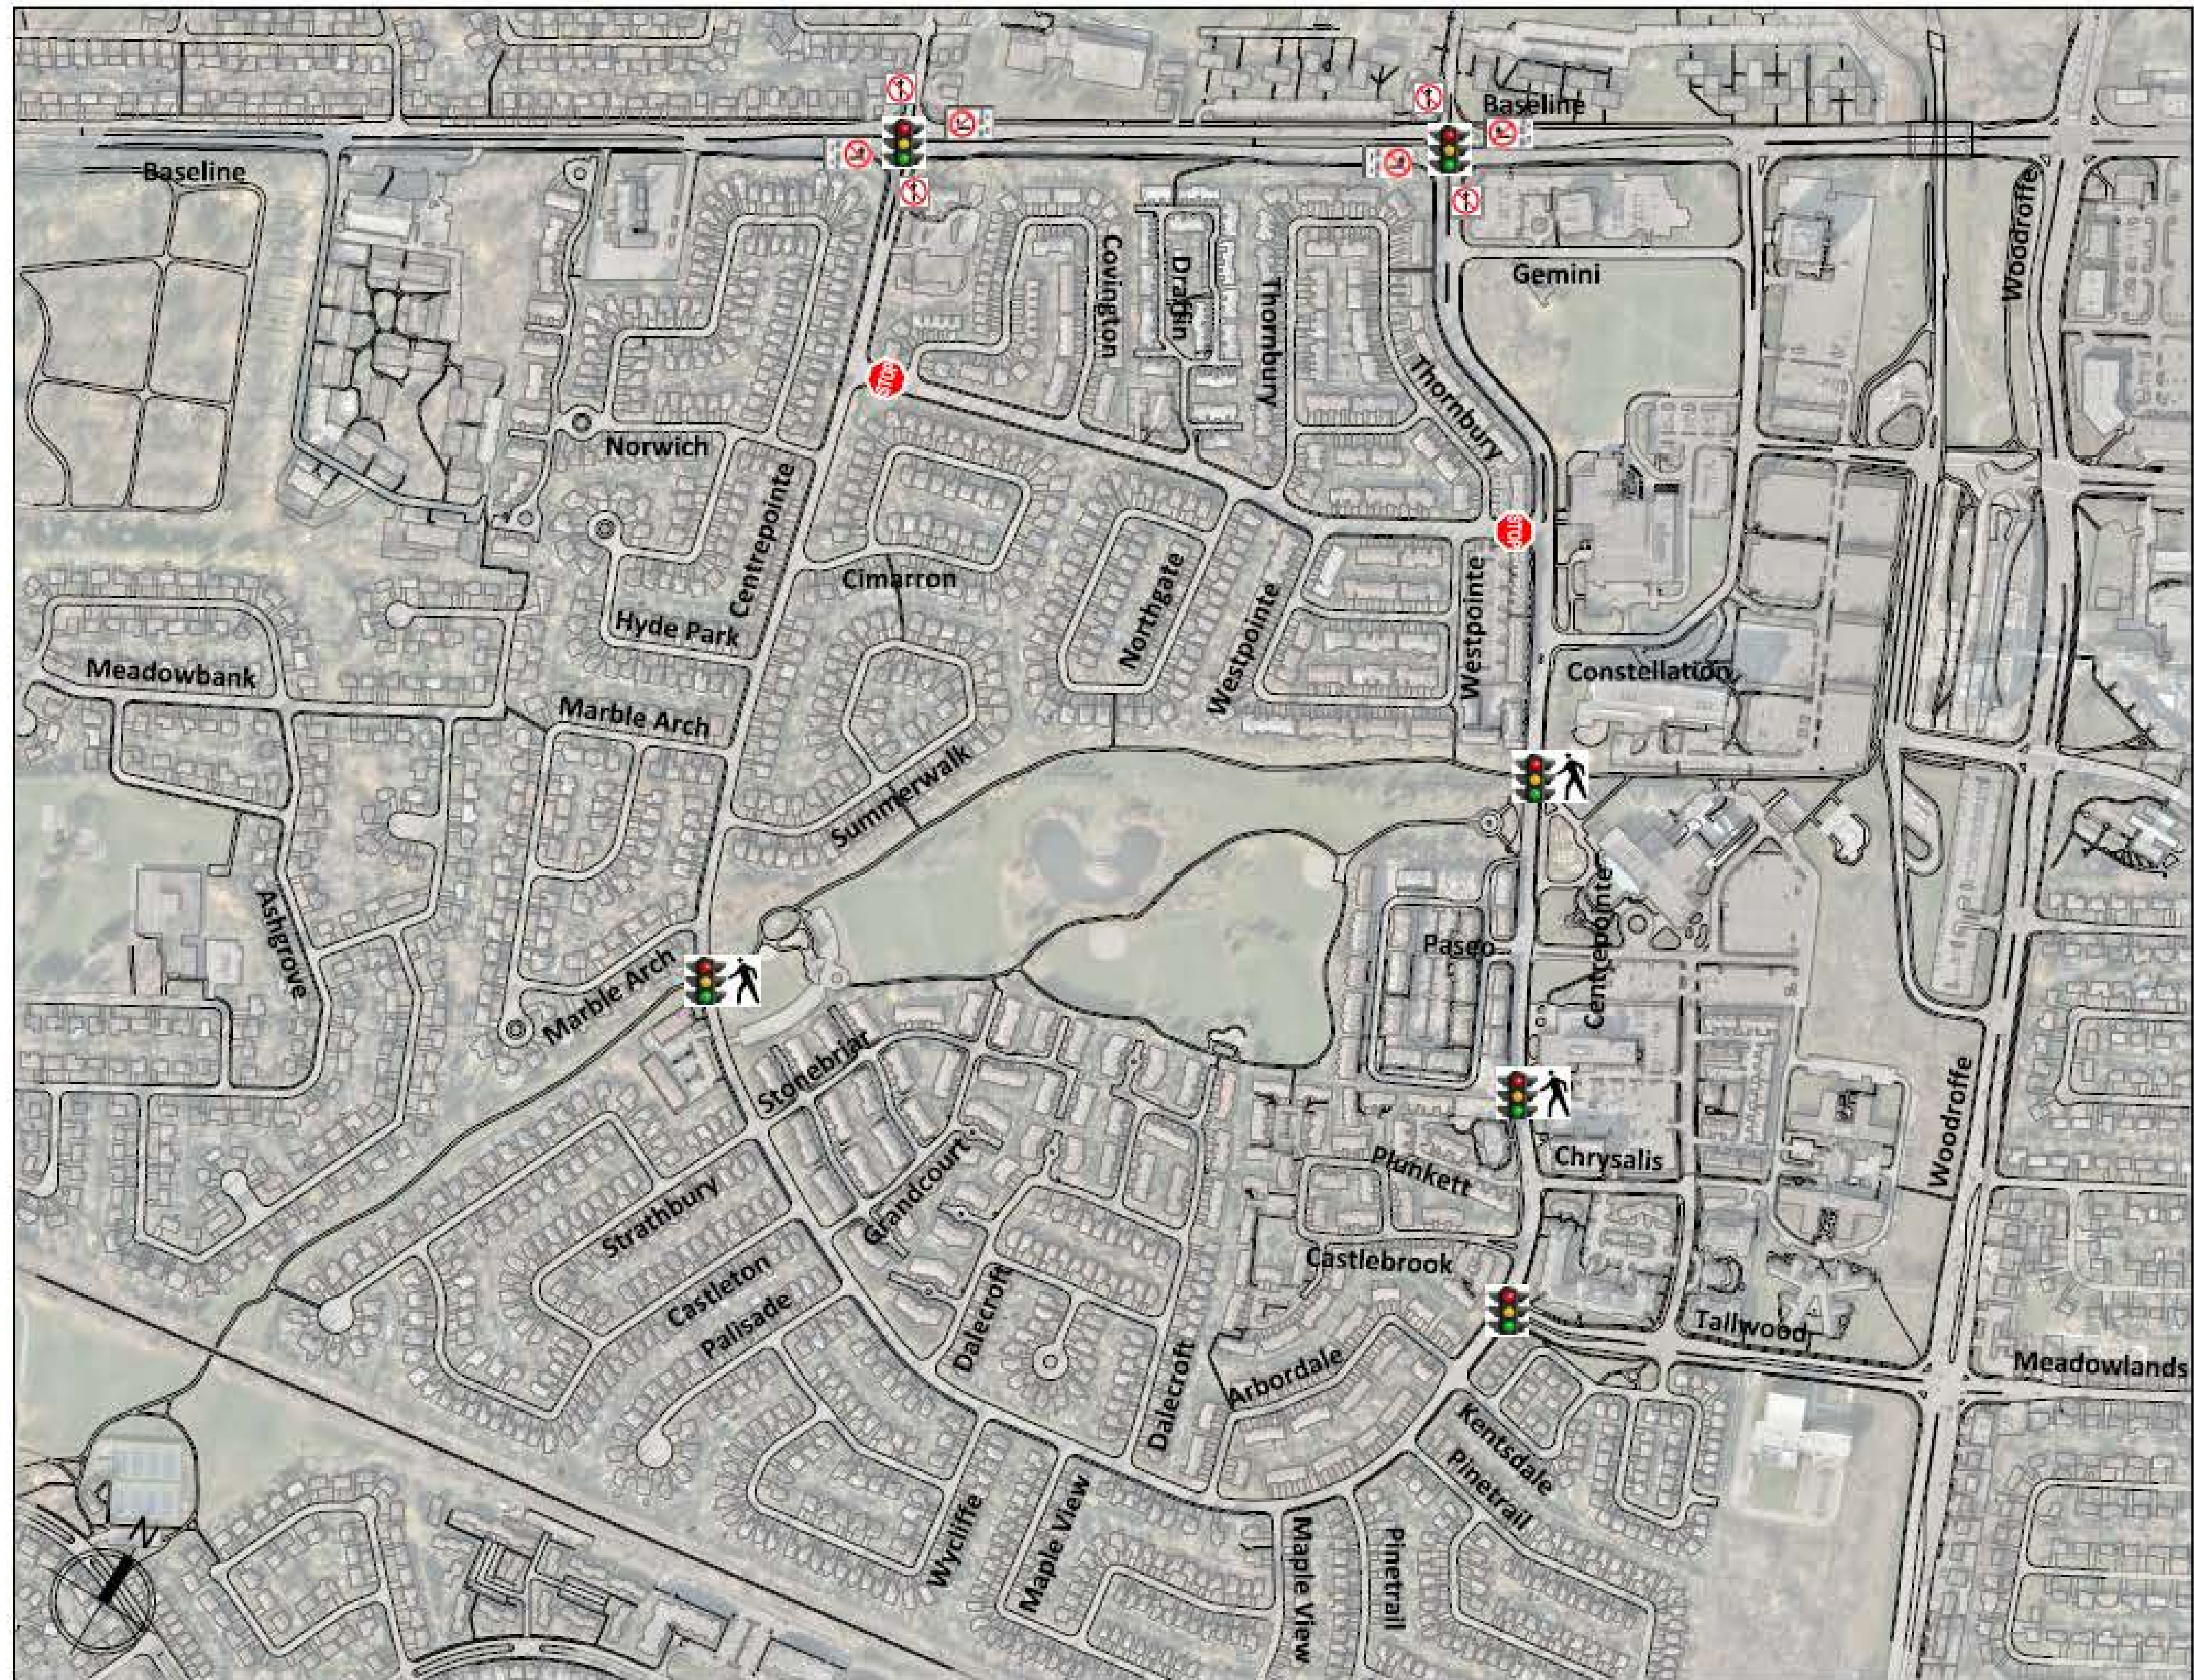

**Legend
Légende**

Traffic Signal
Feux de circulation

Pedestrian Signal
Feux pour piétons

Stop Sign
Panneau d'arrêt

No Straight Through
Interdiction d'aller
tout droit

No Right Turn
Interdiction de tourner
à droite

No Left Turn
Interdiction de tourner
à gauche

**CENTREPOINTE DRIVE AND HEMMINGWOOD WAY
AREA TRAFFIC MANAGEMENT STUDY**
Traffic Control Devices

**ÉTUDE DE GESTION DE LA CIRCULATION LOCALE SUR LA
PROMENADE CENTREPOINTE ET LA VOIE HEMMINGWOOD**
Dispositifs de signalisation routière