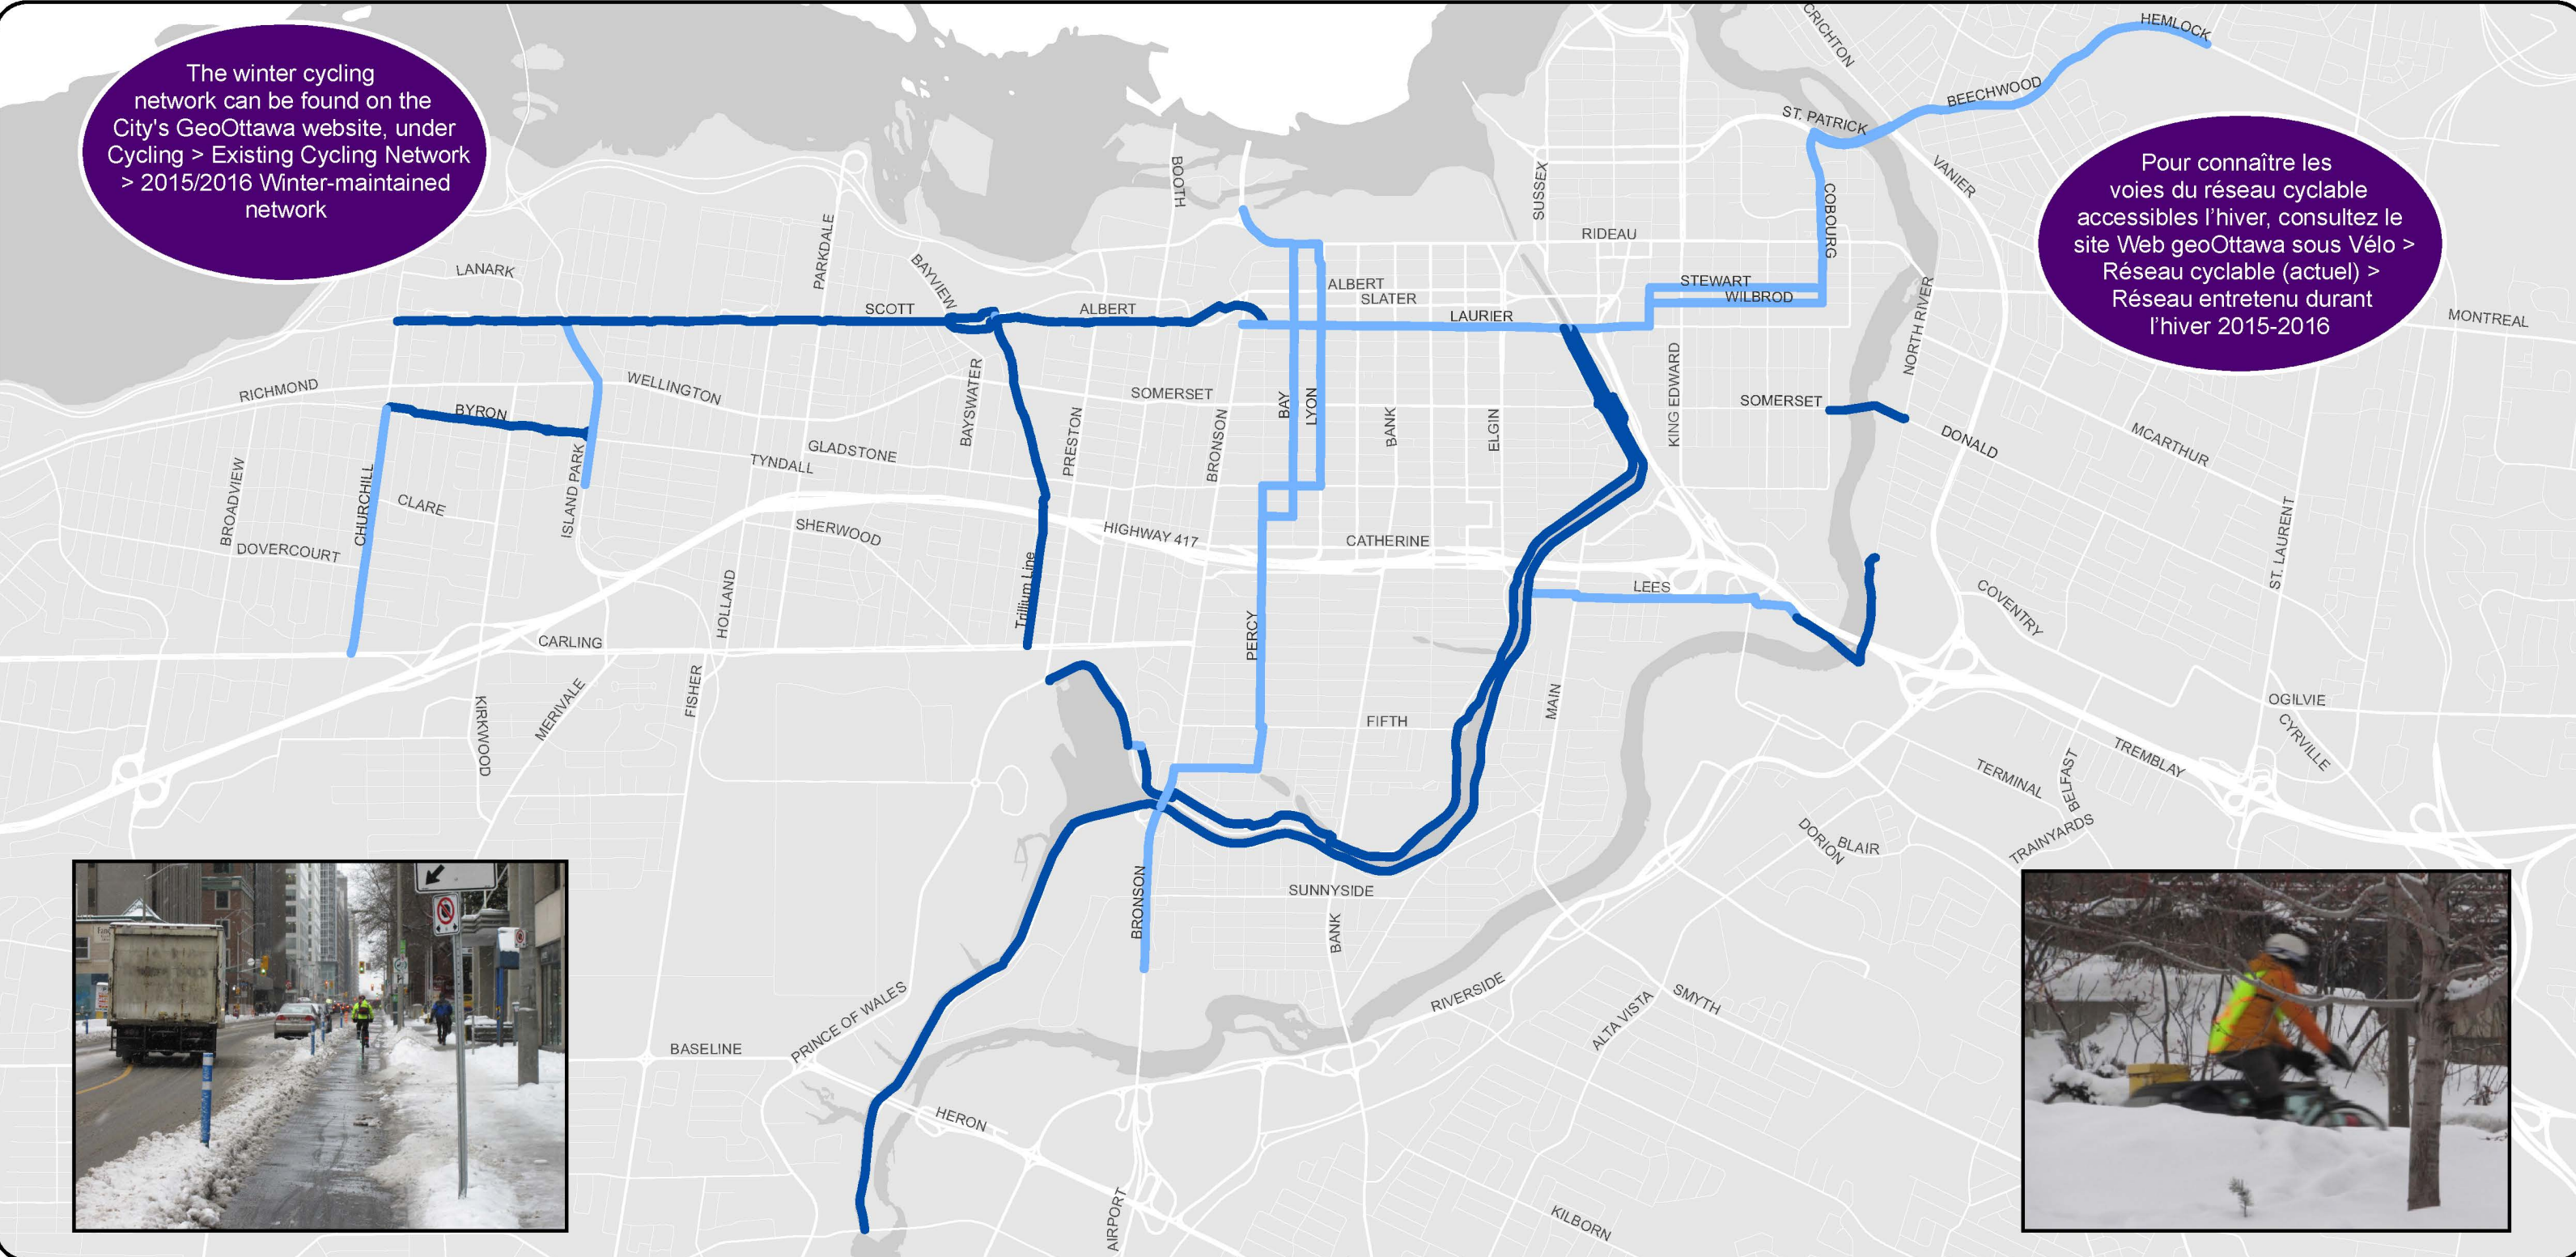

The winter cycling network can be found on the City's GeoOttawa website, under Cycling > Existing Cycling Network > 2015/2016 Winter-maintained network

Pour connaître les voies du réseau cyclable accessibles l'hiver, consultez le site Web geoOttawa sous Vélo > Réseau cyclable (actuel) > Réseau entretenu durant l'hiver 2015-2016

Visit the City of Ottawa web-site for tips on winter cycling

Consultez le site Web de la Ville d'Ottawa pour des conseils sur le cyclisme hivernal

Multi-Use Pathway Sentier polyvalent

Bike lane, cycle track, or on-road suggested route Voie cyclable, piste cyclable ou partage de la chaussée – circuit suggéré