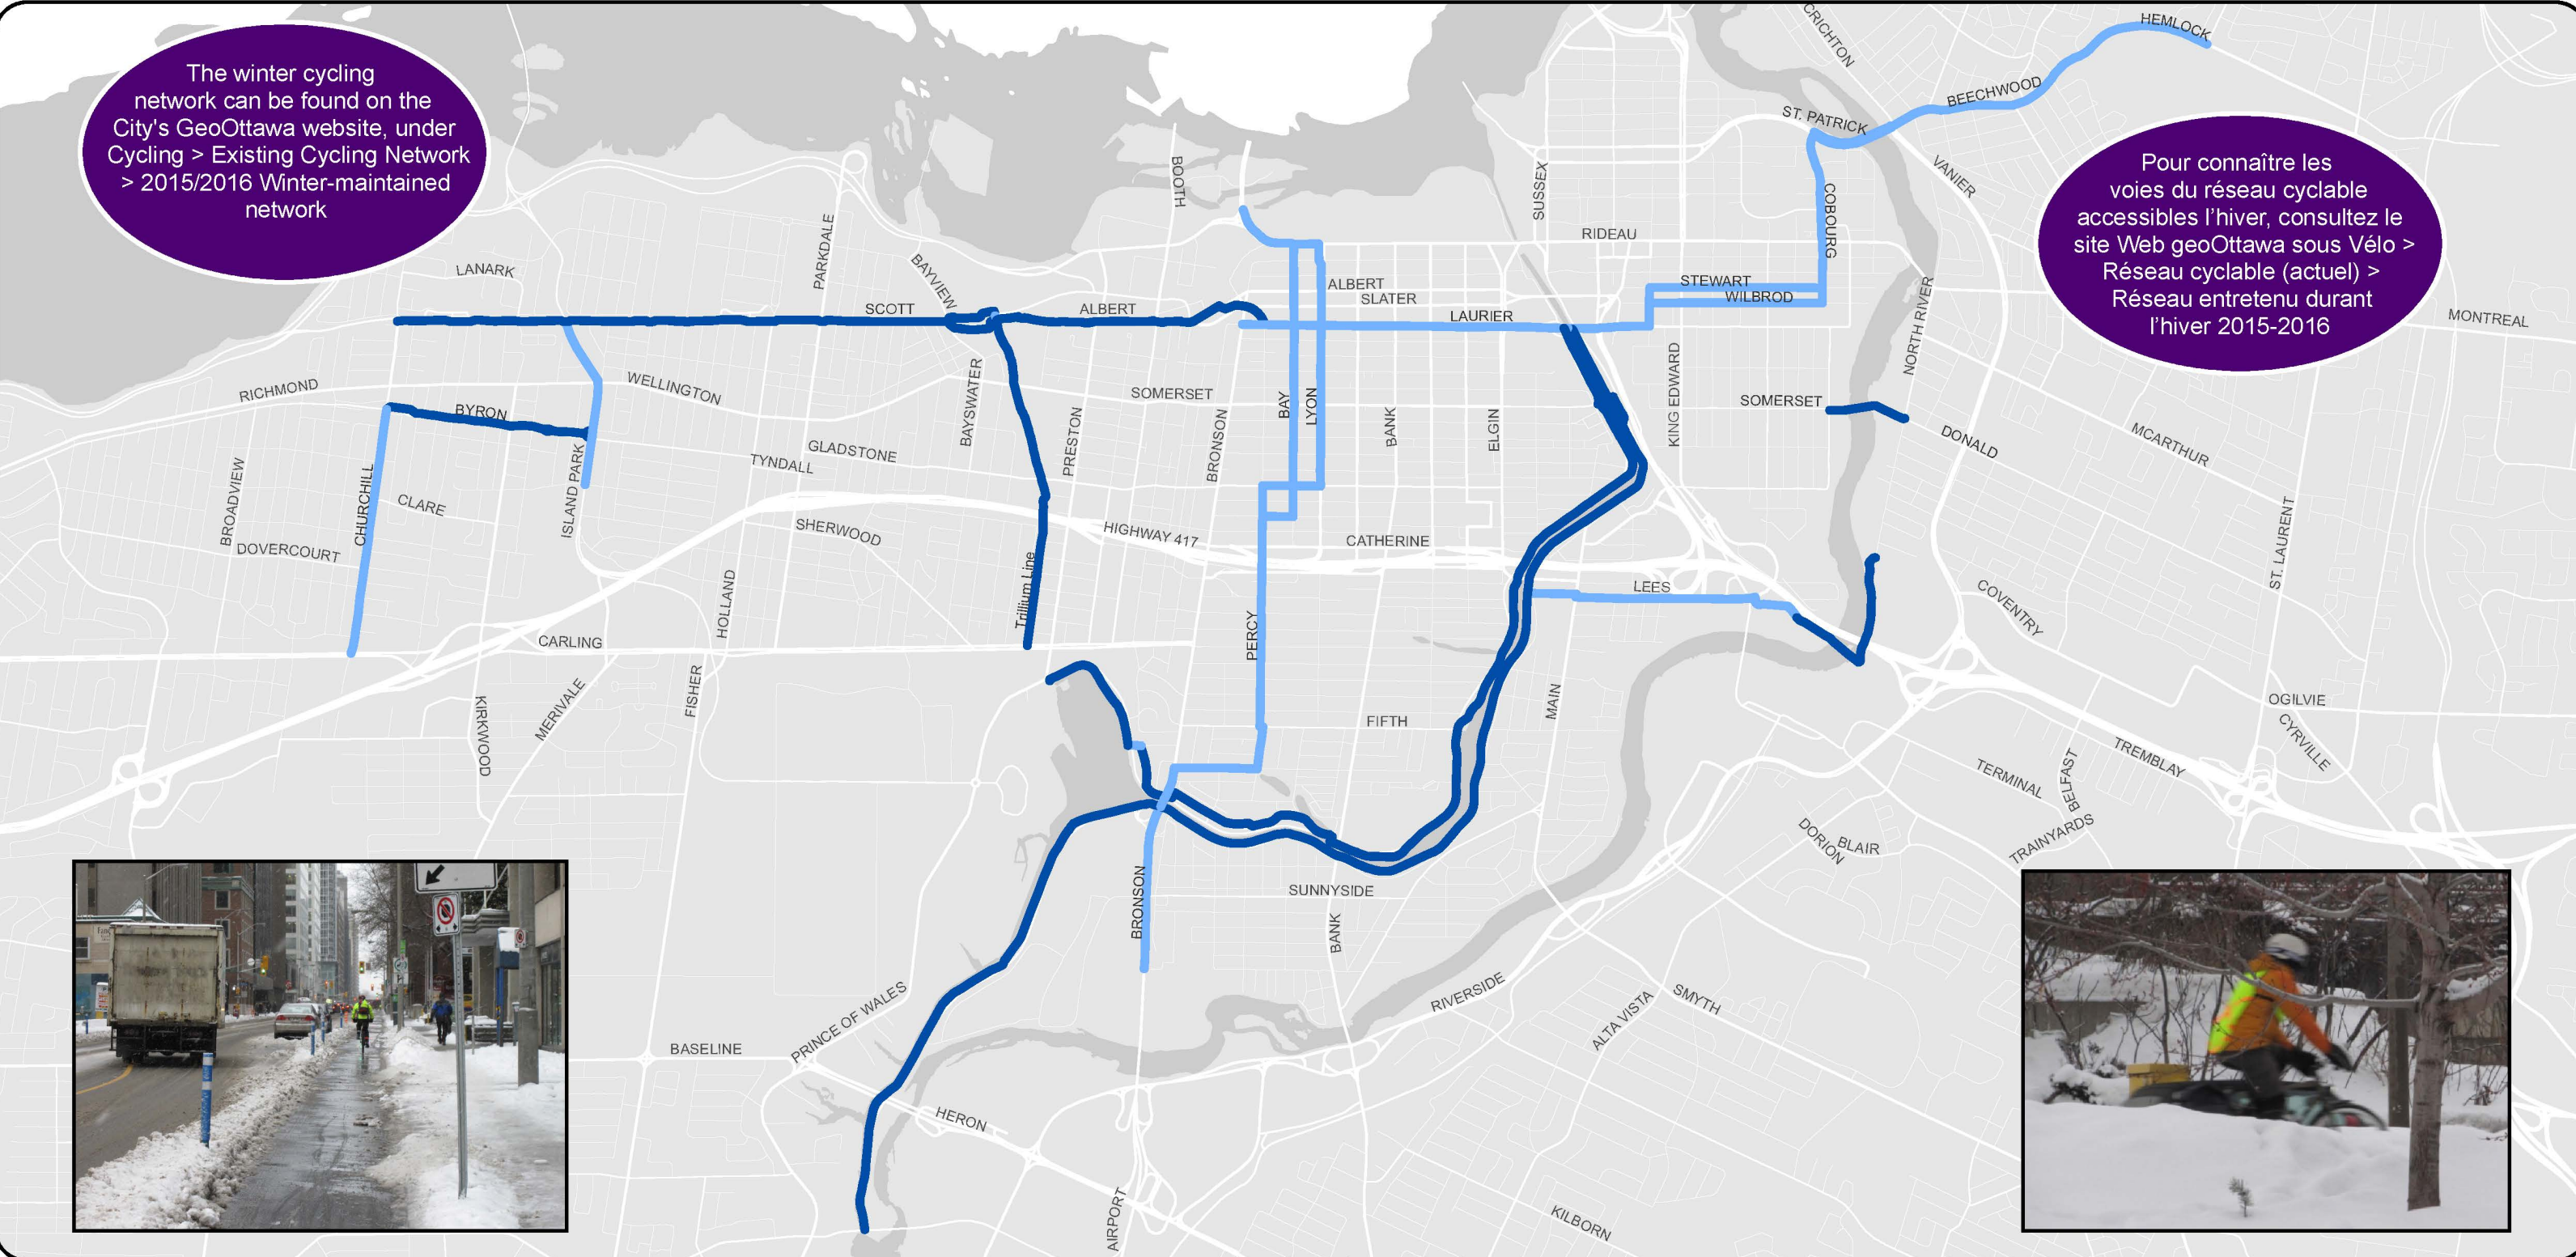

The winter cycling network can be found on the City's GeoOttawa website, under Cycling > Existing Cycling Network > 2015/2016 Winter-maintained network

Pour connaître les voies du réseau cyclable accessibles l'hiver, consultez le site Web geoOttawa sous Vélo > Réseau cyclable (actuel) > Réseau entretenu durant l'hiver 2015-2016

Visit the City of Ottawa web-site for tips on winter cycling

Consultez le site Web de la Ville d'Ottawa pour des conseils sur le cyclisme hivernal

Multi-Use Pathway — Sentier polyvalent

Bike lane, cycle track, or on-road suggested route — Voie cyclable, piste cyclable ou partage de la chaussée – circuit suggéré