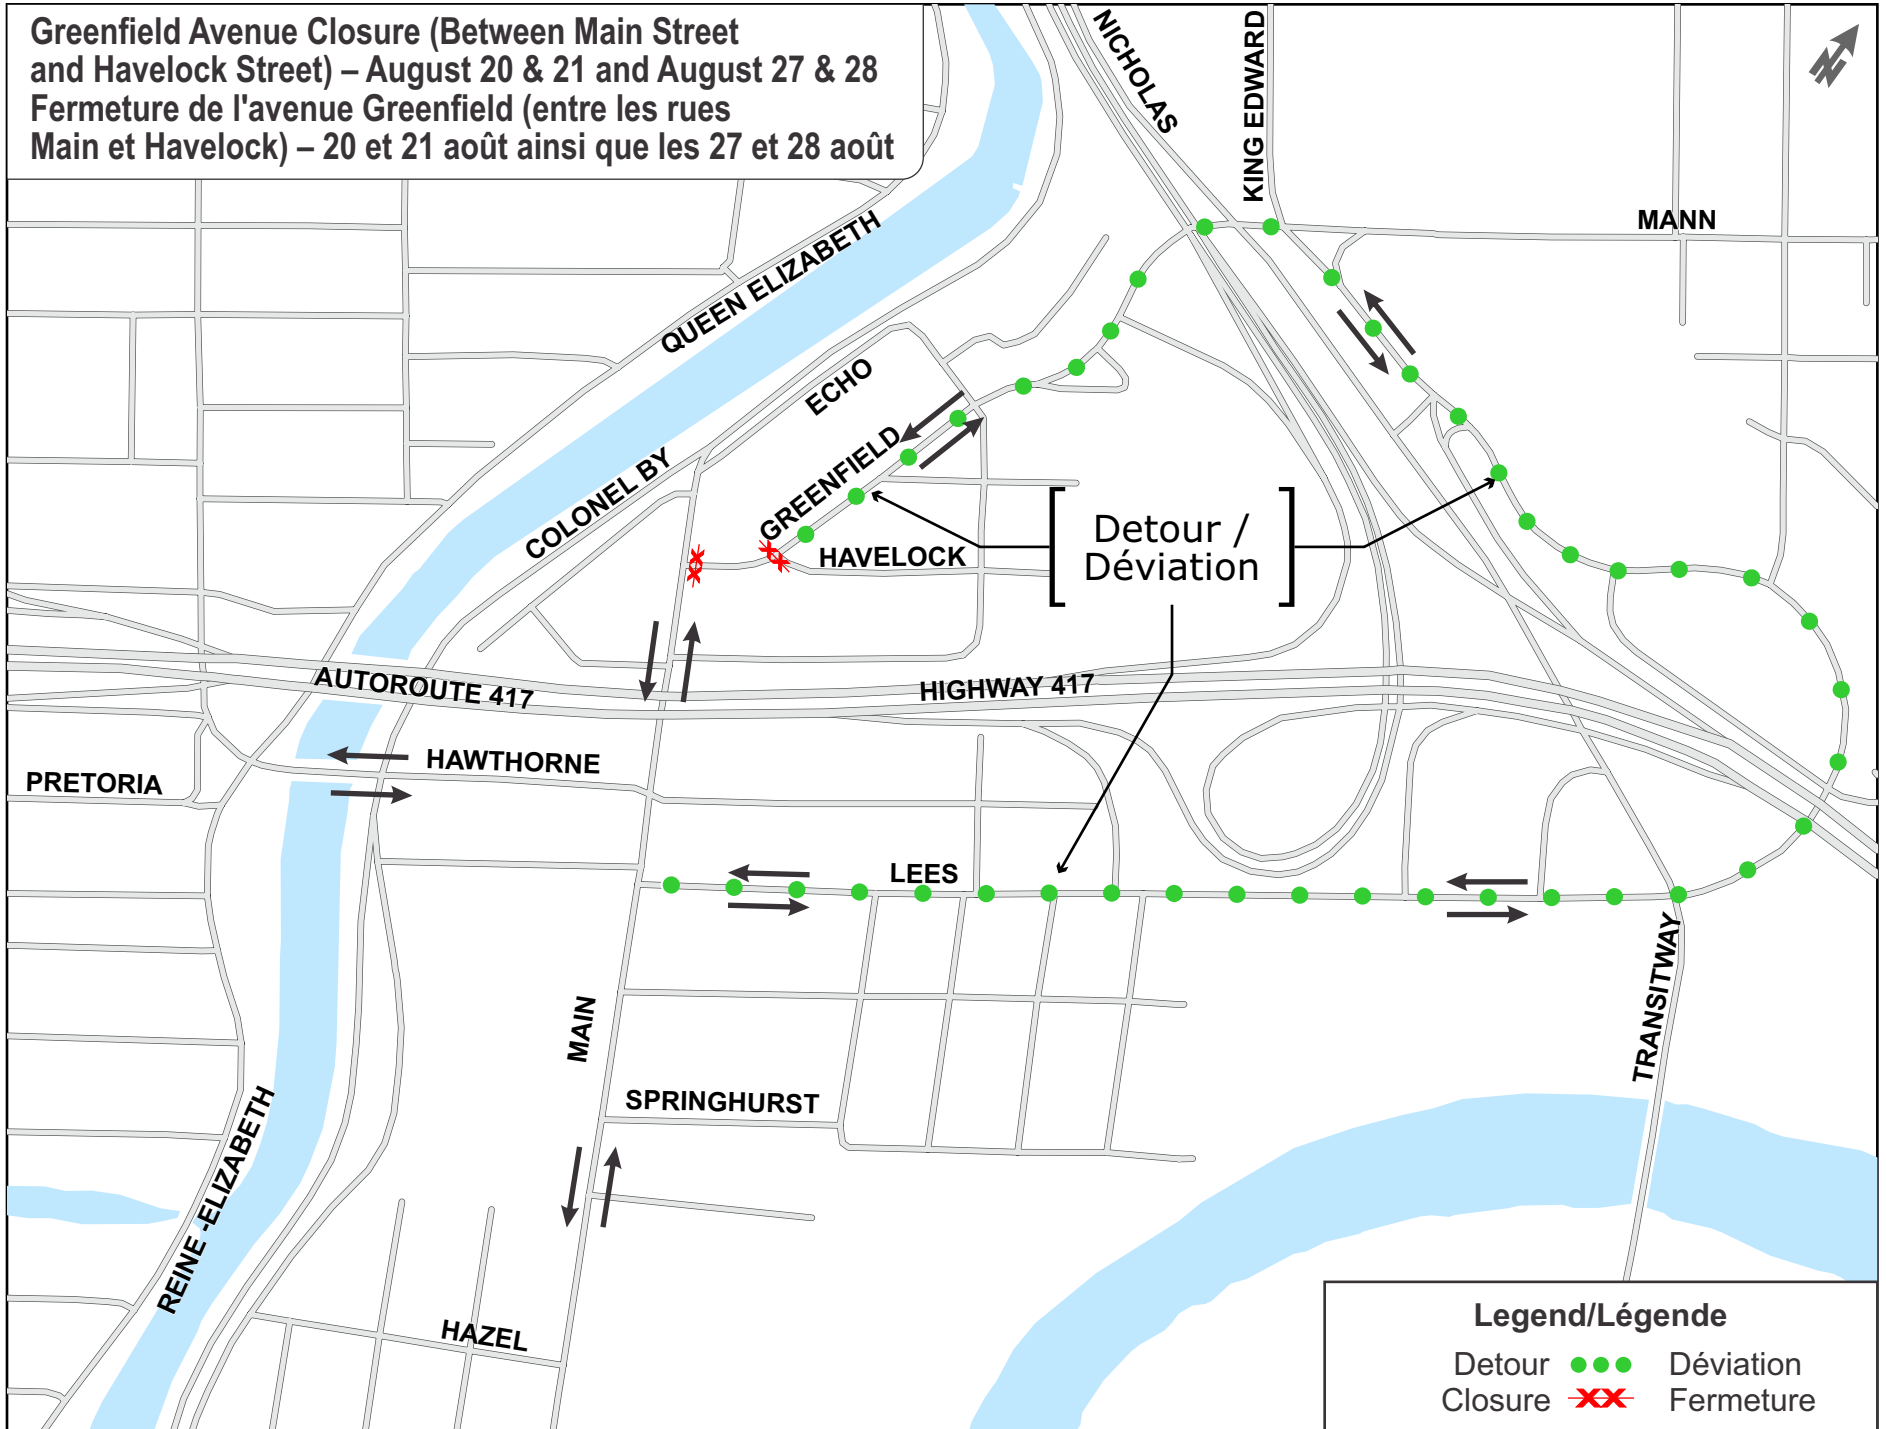

Greenfield Avenue Closure (Between Main Street and Havelock Street) – August 20 & 21 and August 27 & 28
Fermeture de l'avenue Greenfield (entre les rues Main et Havelock) – 20 et 21 août ainsi que les 27 et 28 août

Legend/Légende

- Detour / Déviation ●●●
- Closure / Fermeture ✕✕