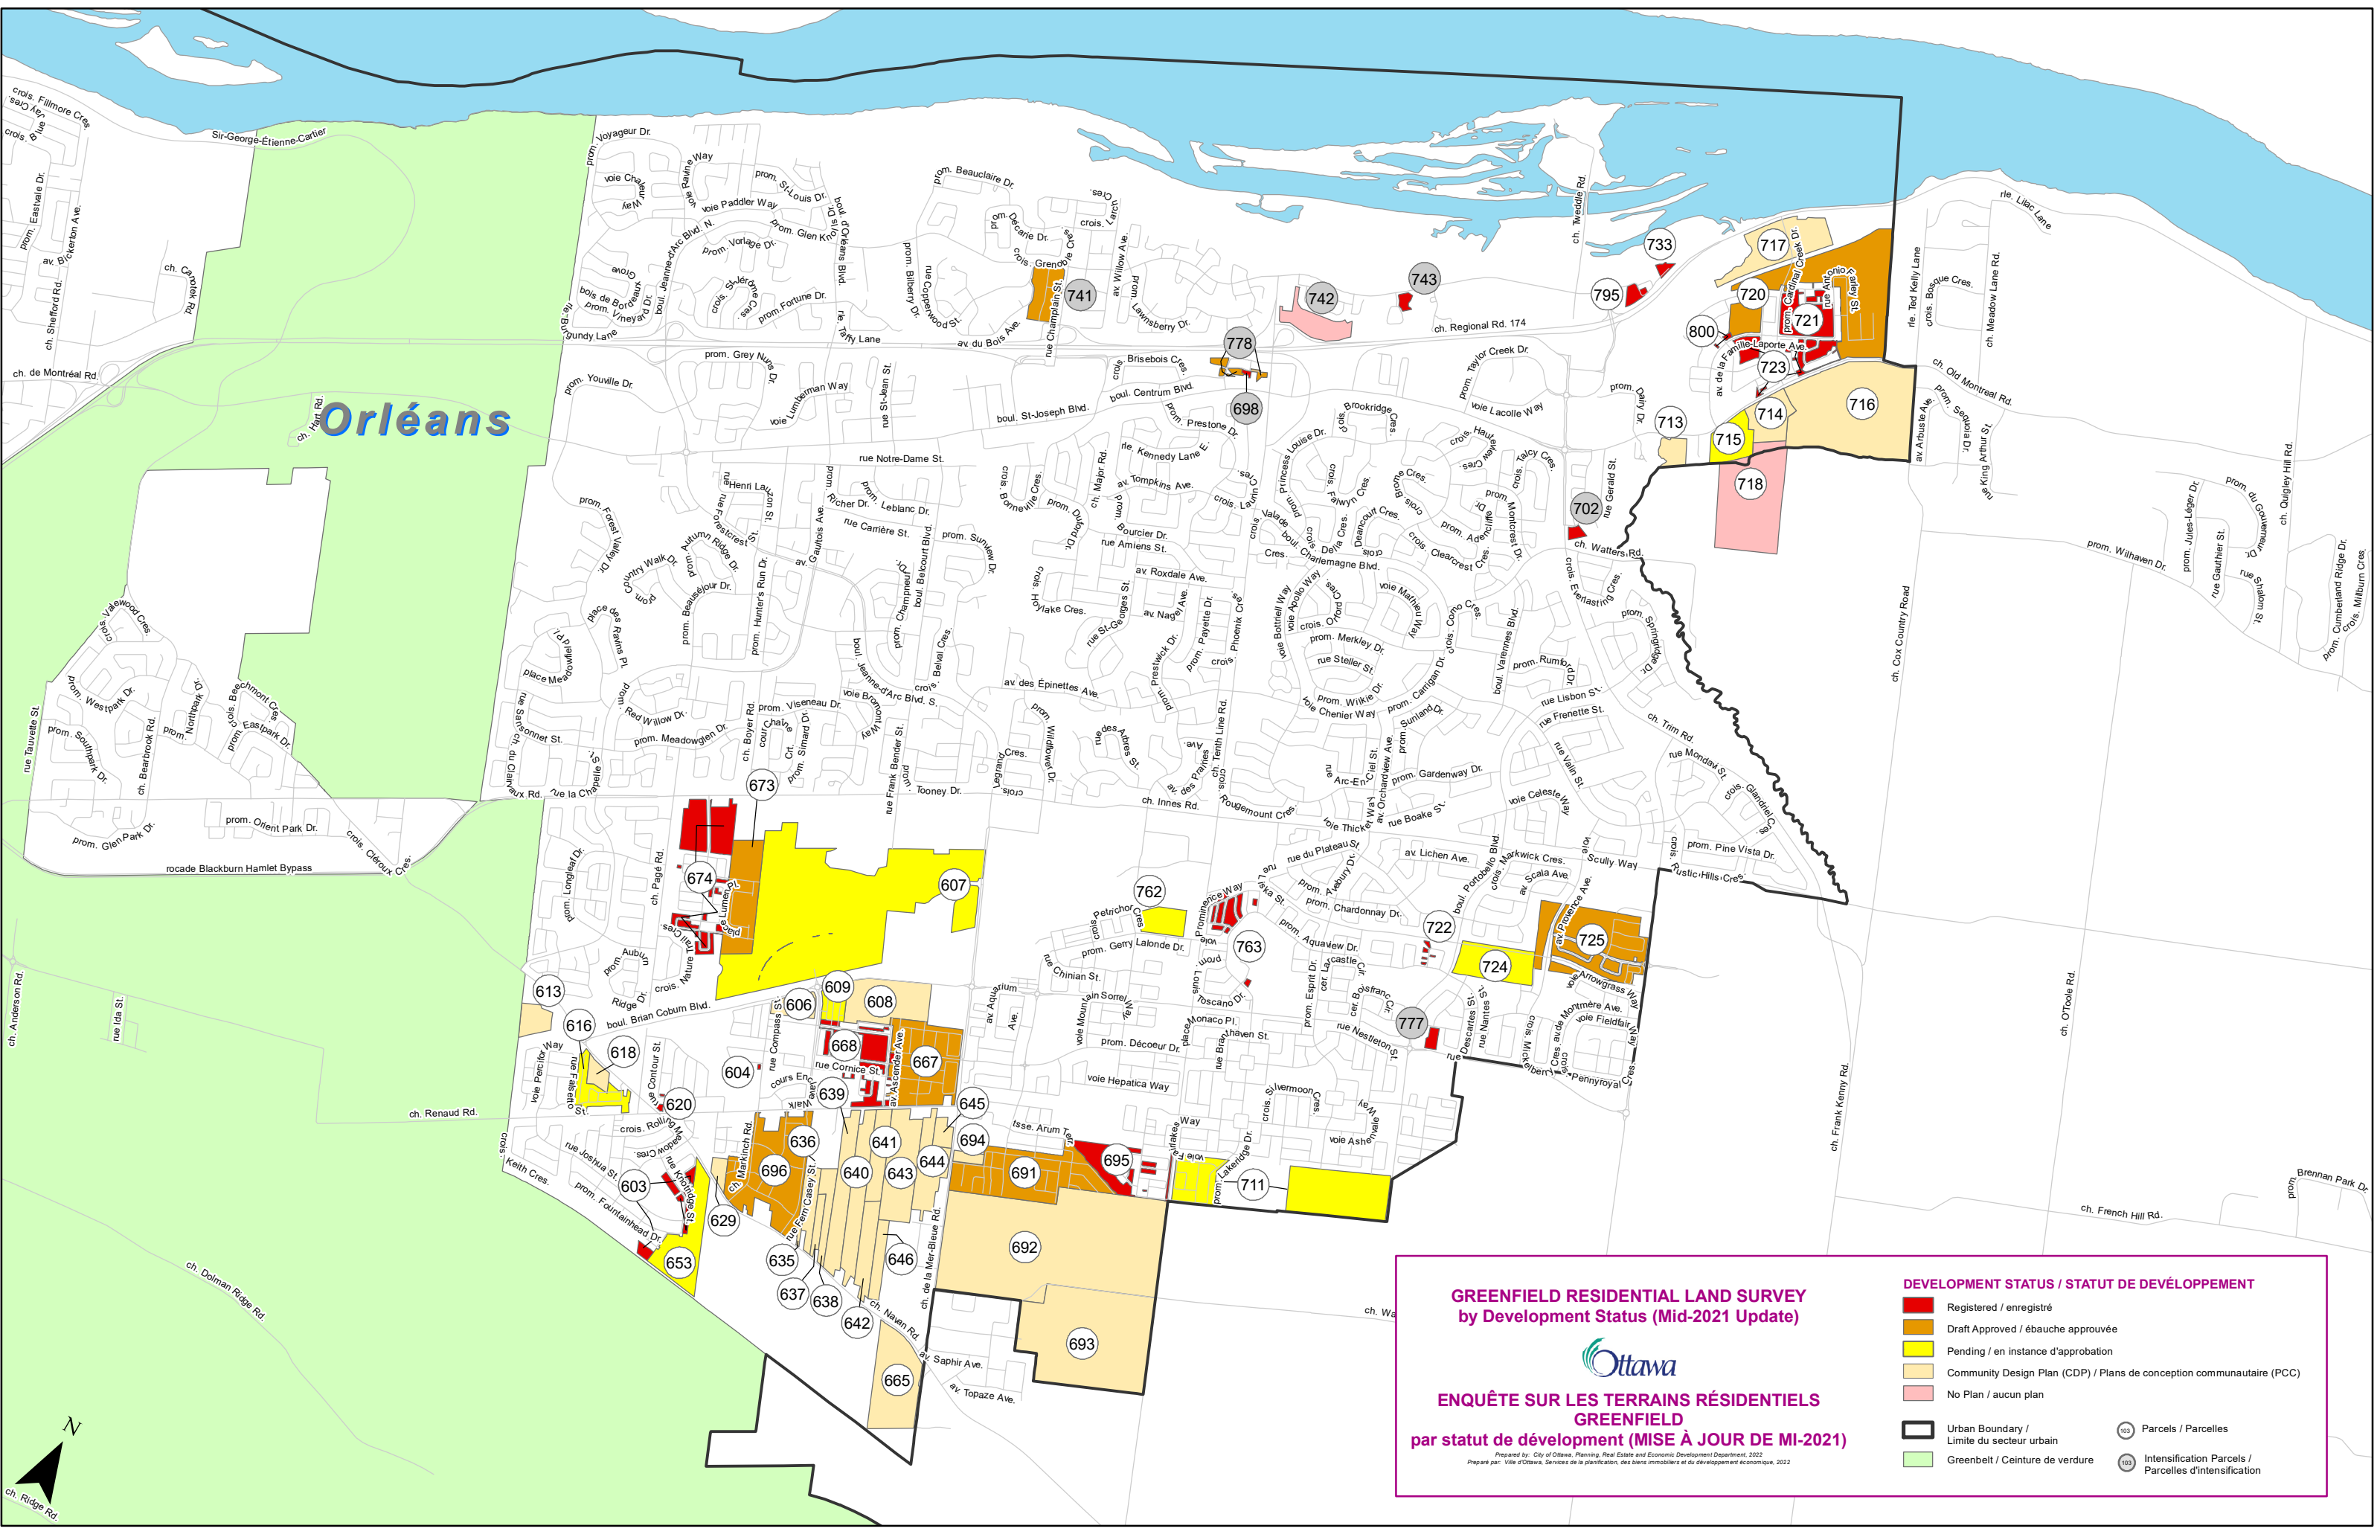

Orléans

**GREENFIELD RESIDENTIAL LAND SURVEY
by Development Status (Mid-2021 Update)**

**ENQUÊTE SUR LES TERRAINS RÉSIDENTIELS
GREENFIELD
par statut de développement (MISE À JOUR DE MI-2021)**

DEVELOPMENT STATUS / STATUT DE DÉVELOPPEMENT

- Registered / enregistré
- Draft Approved / ébauche approuvée
- Pending / en instance d'approbation
- Community Design Plan (CDP) / Plans de conception communautaire (PCC)
- No Plan / aucun plan

Urban Boundary / Limite du secteur urbain

Greenbelt / Ceinture de verdure

Parcels / Parcelles

Intensification Parcels / Parcelles d'intensification

Prepared by: City of Ottawa, Planning, Real Estate and Economic Development Department, 2022
Préparé par: Ville d'Ottawa, Services de la planification, des biens immobiliers et du développement économique, 2022