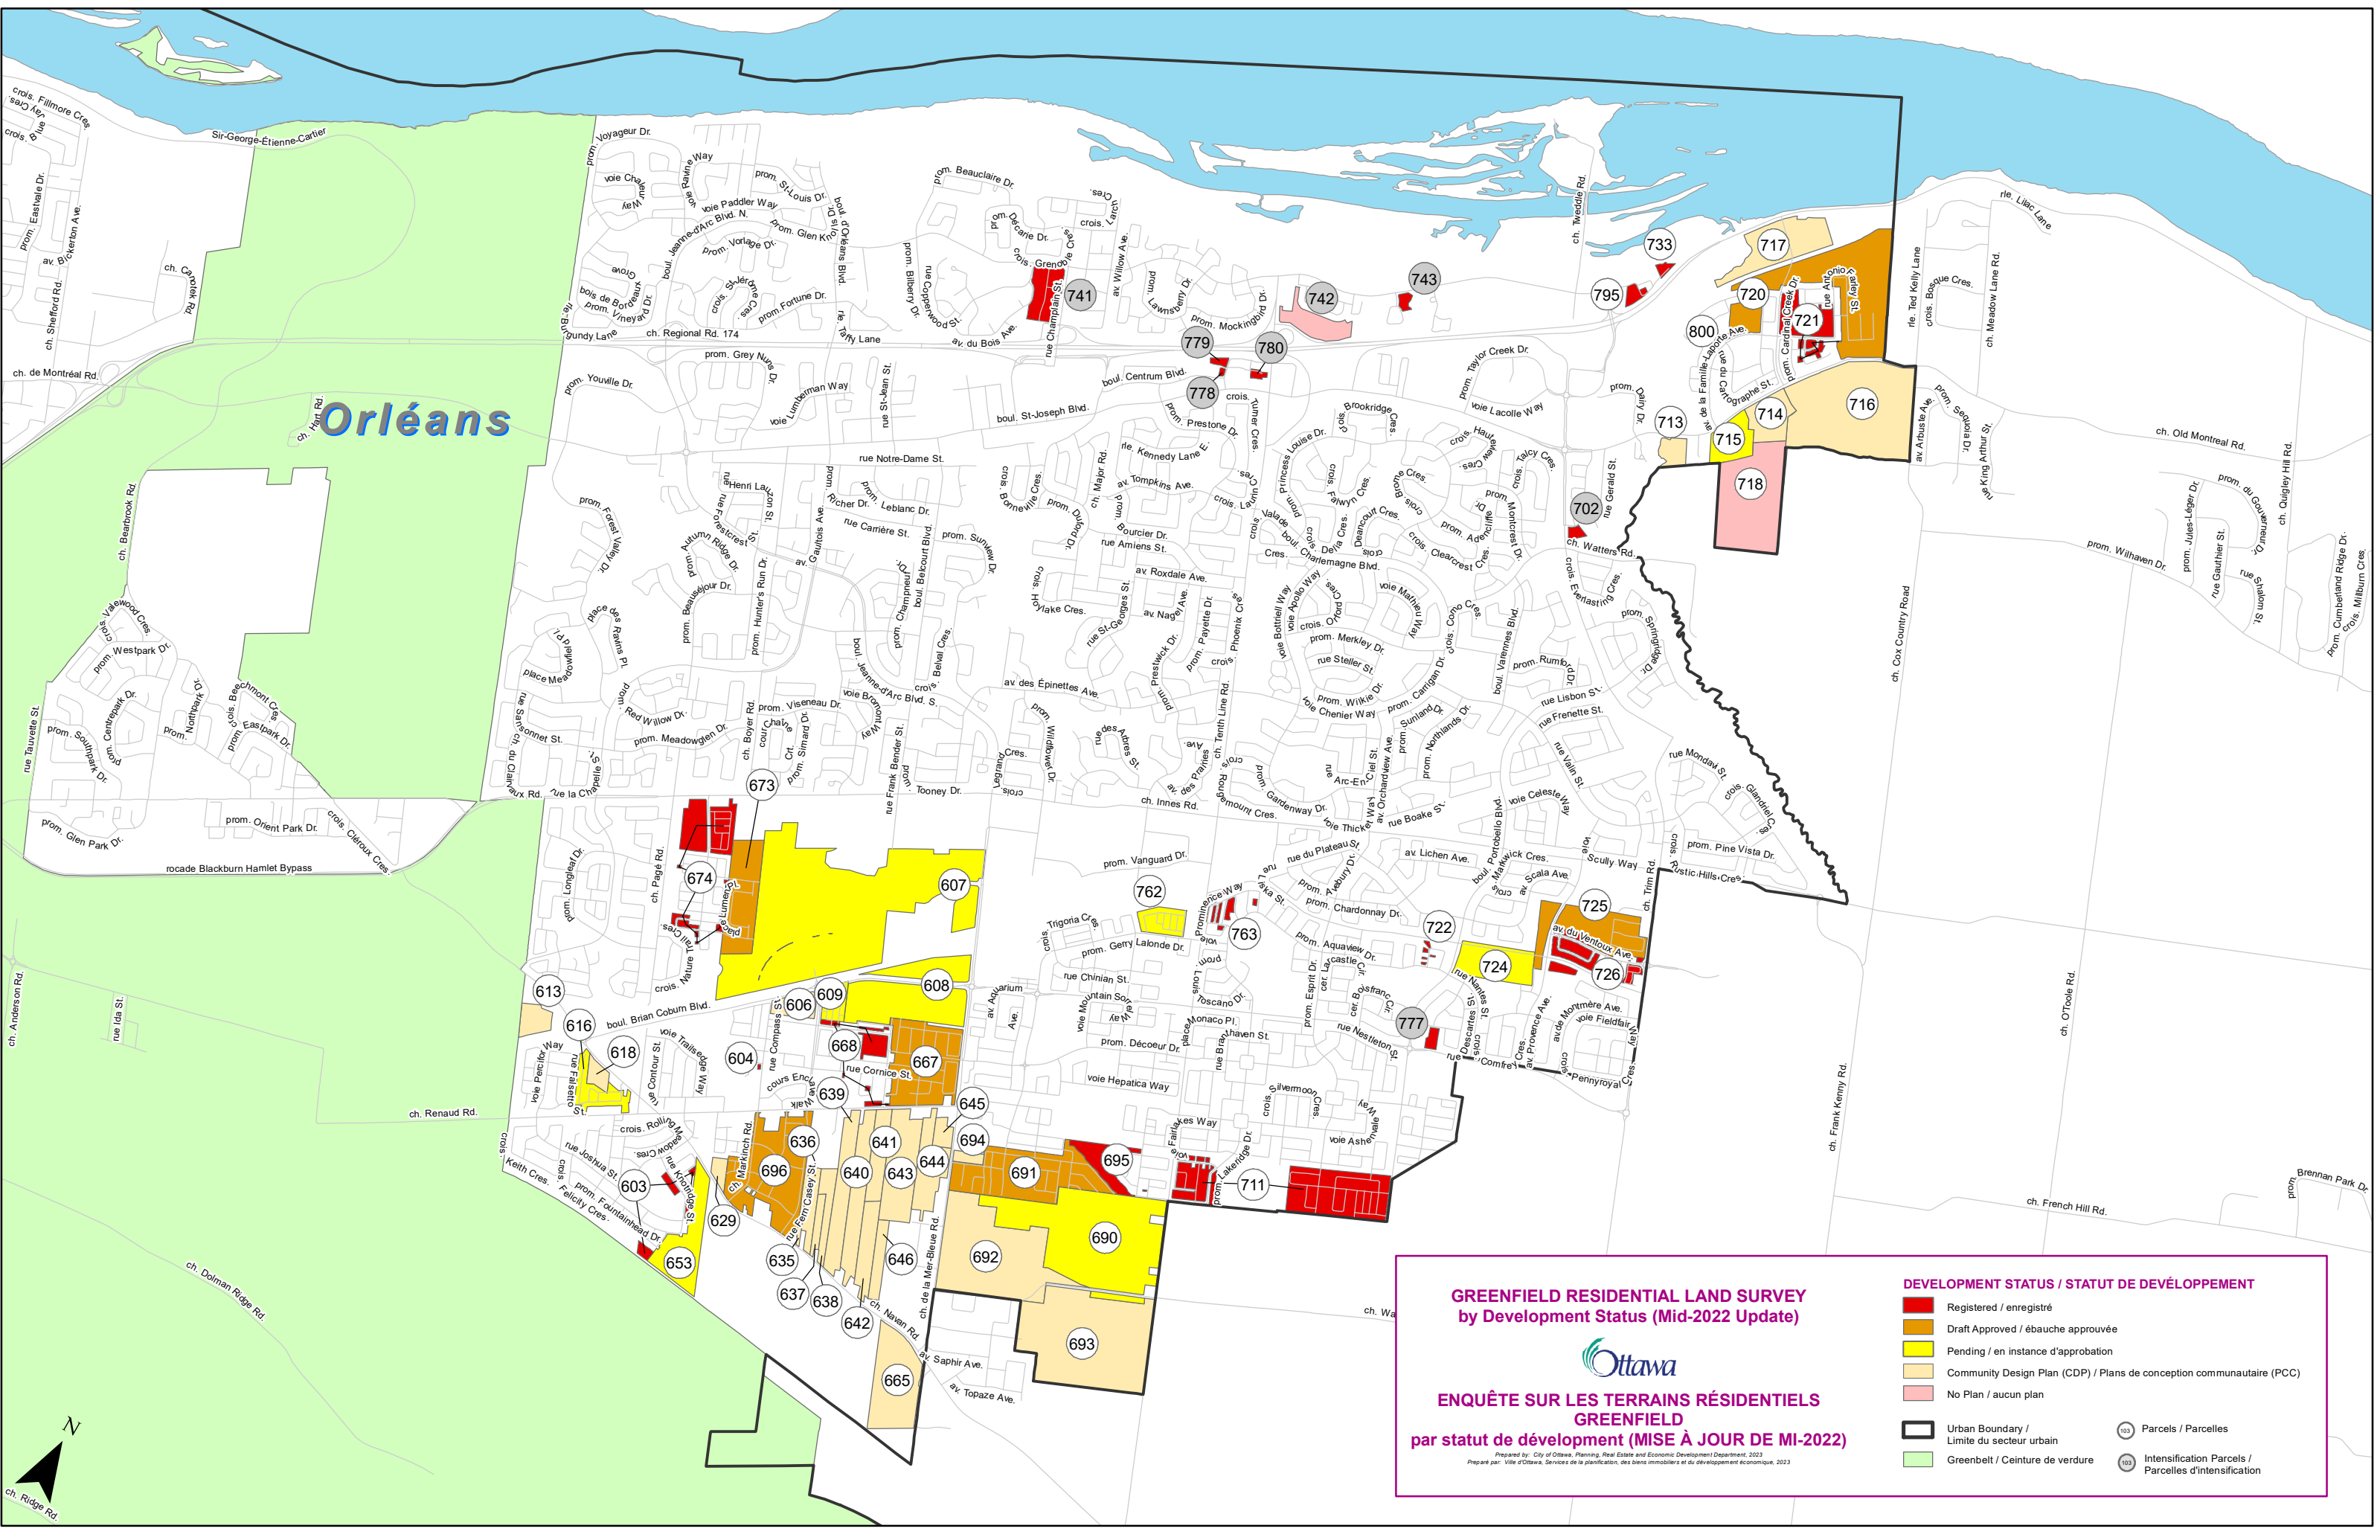

Orléans

**GREENFIELD RESIDENTIAL LAND SURVEY
by Development Status (Mid-2022 Update)**

**ENQUÊTE SUR LES TERRAINS RÉSIDENTIELS
GREENFIELD
par statut de développement (MISE À JOUR DE MI-2022)**

DEVELOPMENT STATUS / STATUT DE DÉVELOPPEMENT

- Registered / enregistré
- Draft Approved / ébauche approuvée
- Pending / en instance d'approbation
- Community Design Plan (CDP) / Plans de conception communautaire (PCC)
- No Plan / aucun plan

Urban Boundary / Limite du secteur urbain

Greenbelt / Ceinture de verdure

Parcels / Parcelles

Intensification Parcels / Parcelles d'intensification

Prepared by: City of Ottawa, Planning, Real Estate and Economic Development Department, 2023
Préparé par: Ville d'Ottawa, Services de la planification, des biens immobiliers et du développement économique, 2023