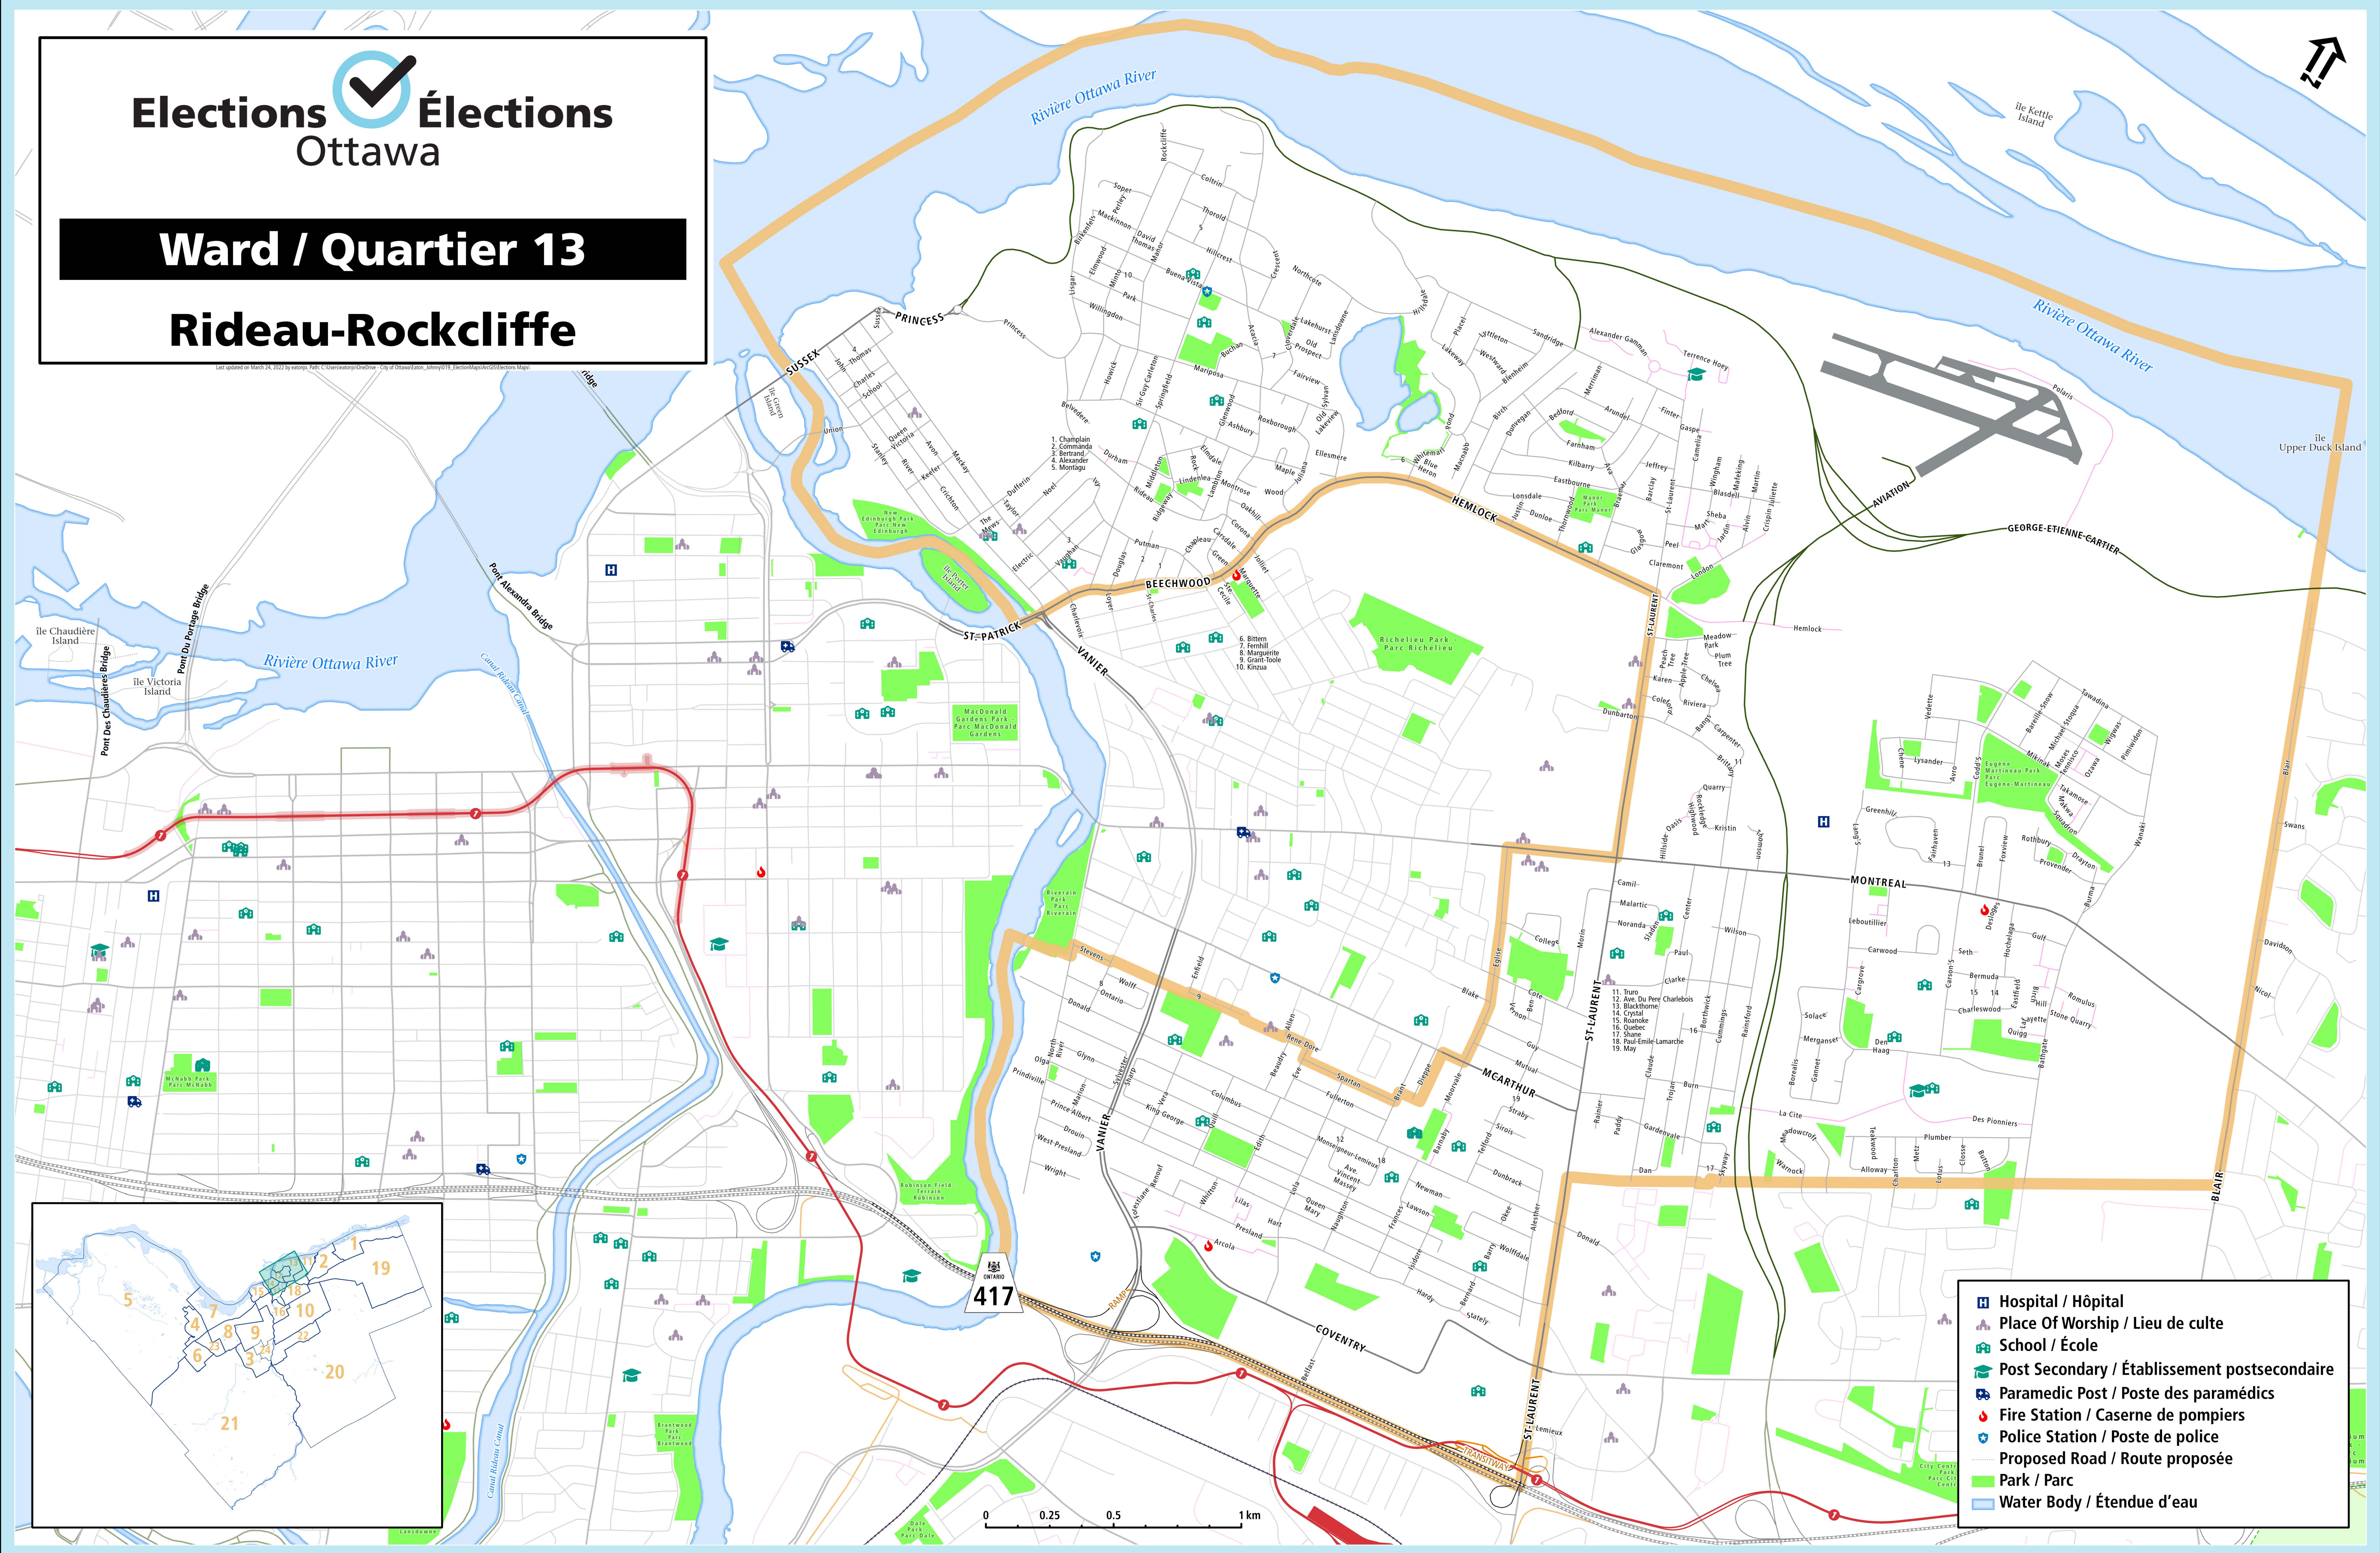

Ward / Quartier 13

Rideau-Rockcliffe

- Hospital / Hôpital
- Place Of Worship / Lieu de culte
- School / École
- Post Secondary / Établissement postsecondaire
- Paramedic Post / Poste des paramédics
- Fire Station / Caserne de pompiers
- Police Station / Poste de police
- Proposed Road / Route proposée
- Park / Parc
- Water Body / Étendue d'eau

0 0.25 0.5 1 km