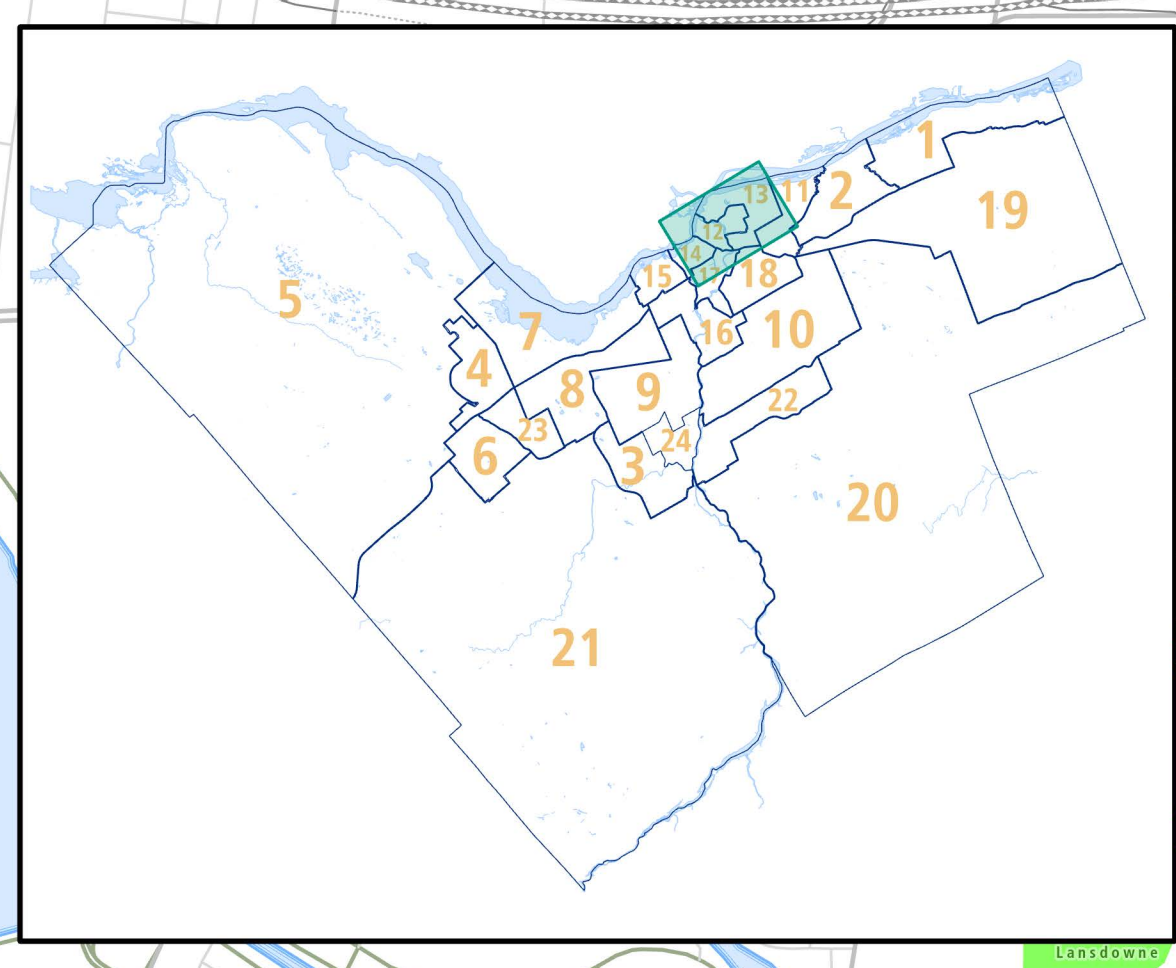

Ward / Quartier 13

Rideau-Rockcliffe

- Hospital / Hôpital
- Place Of Worship / Lieu de culte
- School / École
- Post Secondary / Établissement postsecondaire
- Paramedic Post / Poste des paramédics
- Fire Station / Caserne de pompiers
- Police Station / Poste de police
- Proposed Road / Route proposée
- Park / Parc
- Water Body / Étendue d'eau

0 0.25 0.5 1 km