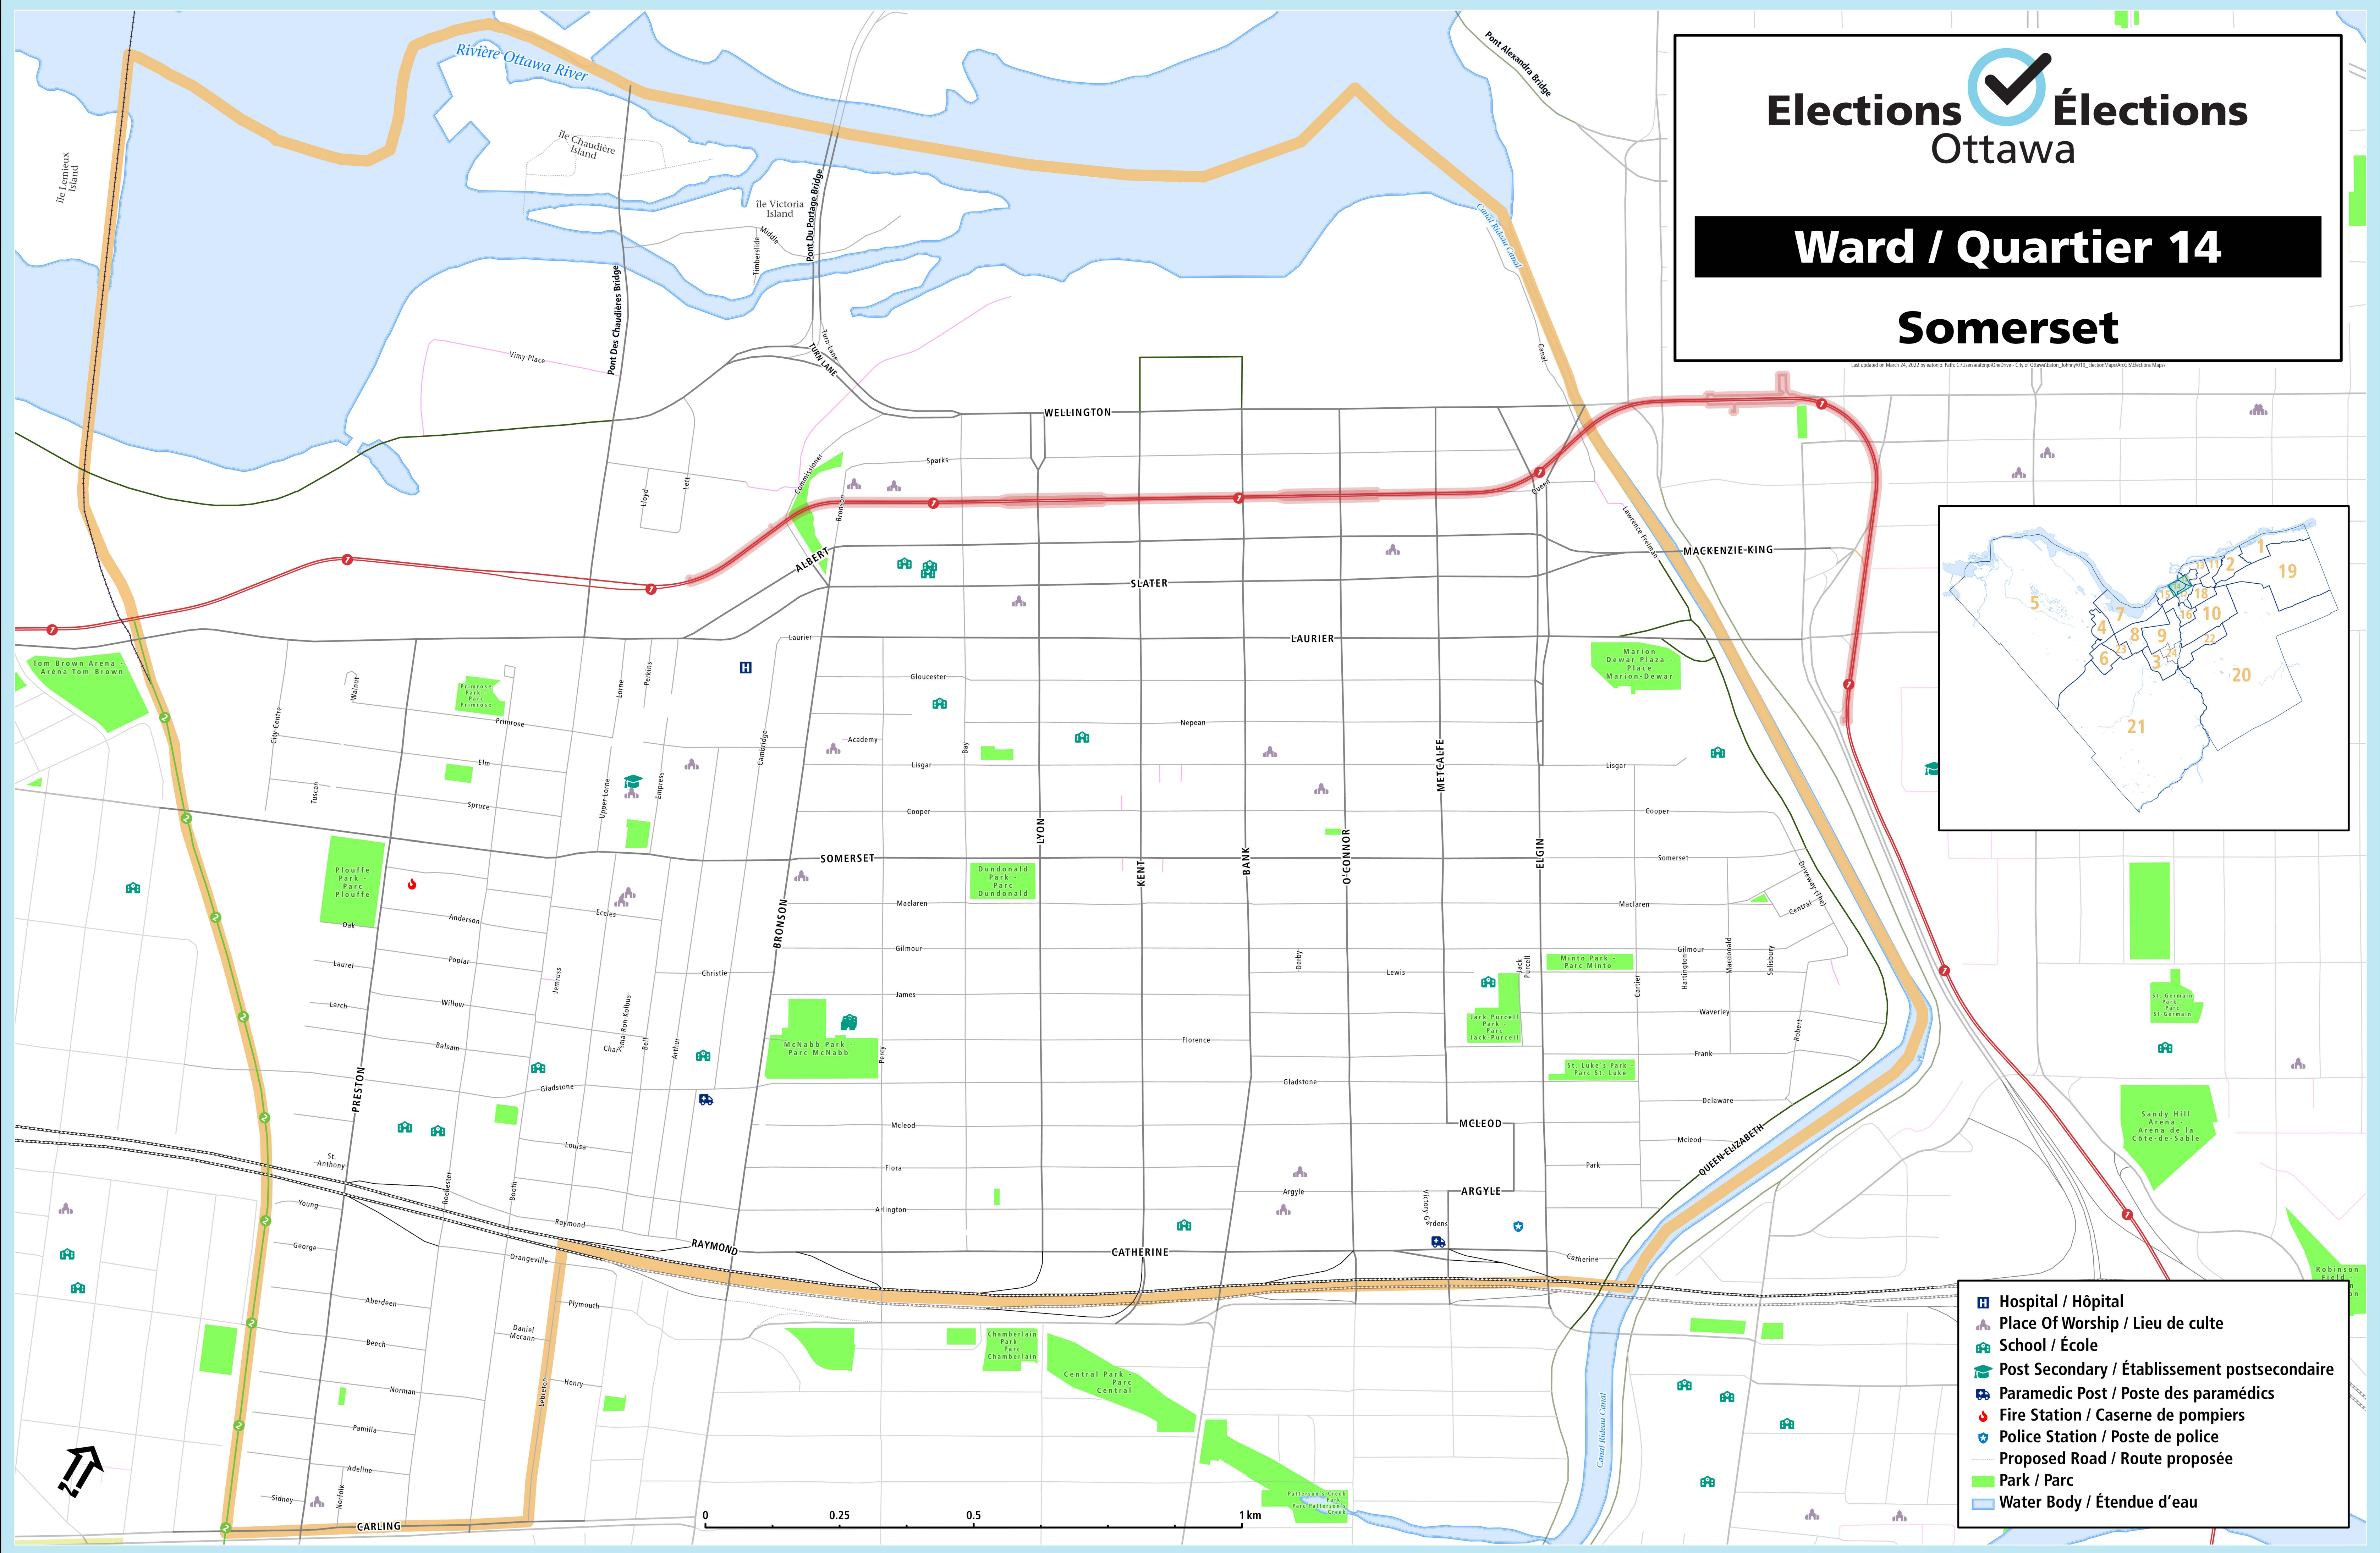

Ward / Quartier 14

Somerset

- Hospital / Hôpital
- Place Of Worship / Lieu de culte
- School / École
- Post Secondary / Établissement postsecondaire
- Paramedic Post / Poste des paramédics
- Fire Station / Caserne de pompiers
- Police Station / Poste de police
- Proposed Road / Route proposée
- Park / Parc
- Water Body / Étendue d'eau