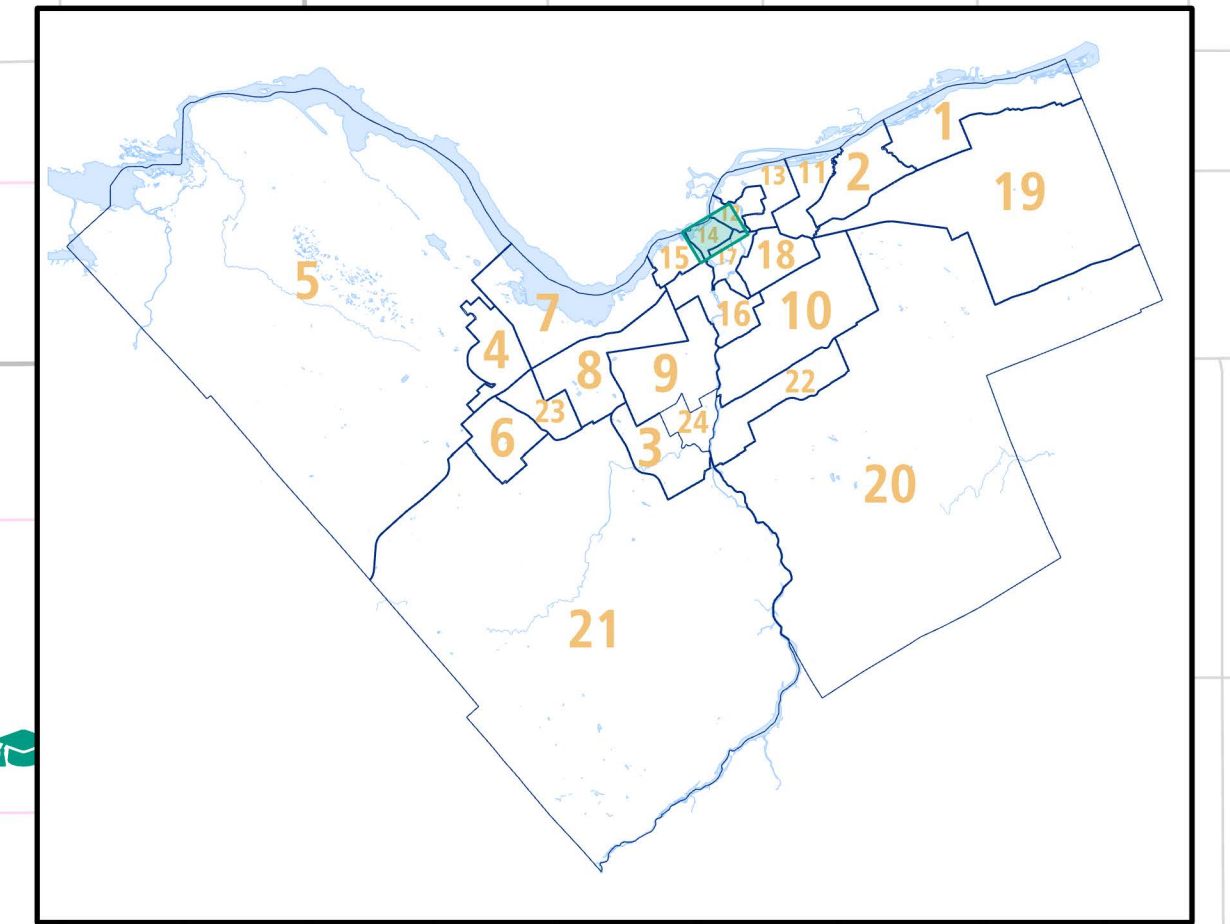

Ward / Quartier 14

Somerset

- Hospital / Hôpital
- Place Of Worship / Lieu de culte
- School / École
- Post Secondary / Établissement postsecondaire
- Paramedic Post / Poste des paramédics
- Fire Station / Caserne de pompiers
- Police Station / Poste de police
- Proposed Road / Route proposée
- Park / Parc
- Water Body / Étendue d'eau