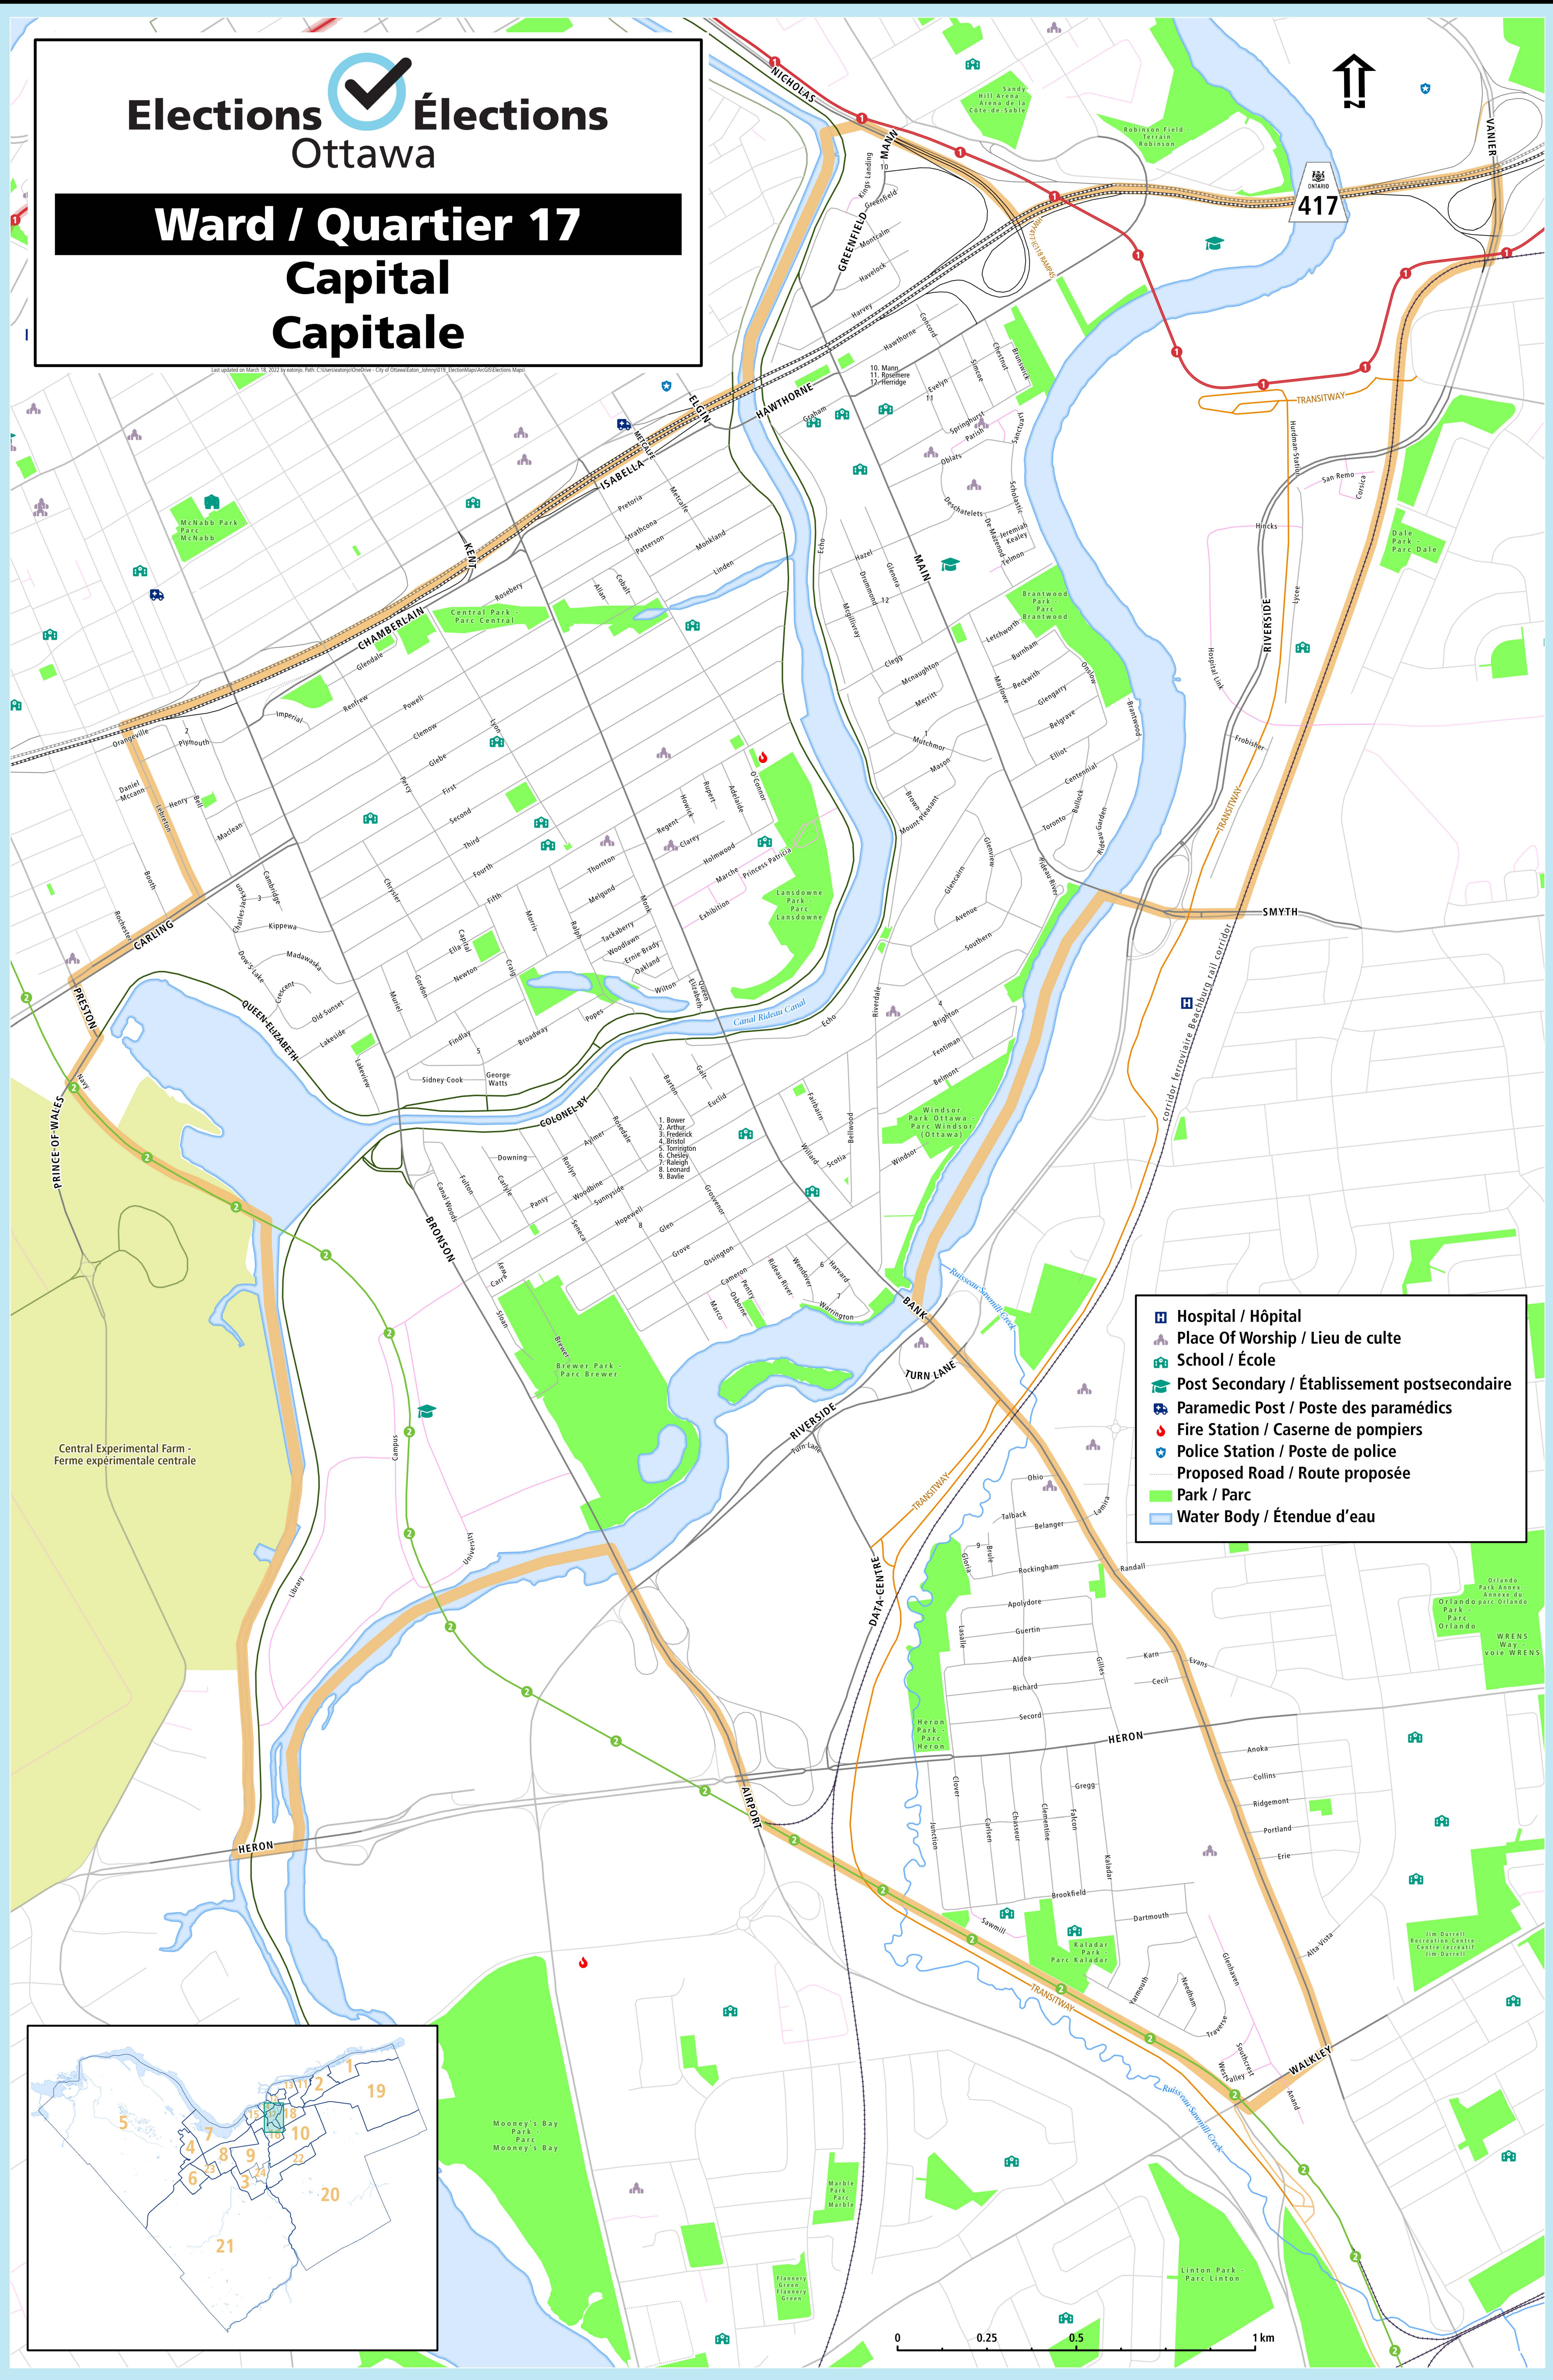

Elections Élections Ottawa

Ward / Quartier 17 Capital Capitale

- Hospital / Hôpital
- Place Of Worship / Lieu de culte
- School / École
- Post Secondary / Établissement postsecondaire
- Paramedic Post / Poste des paramédics
- Fire Station / Caserne de pompiers
- Police Station / Poste de police
- Proposed Road / Route proposée
- Park / Parc
- Water Body / Étendue d'eau