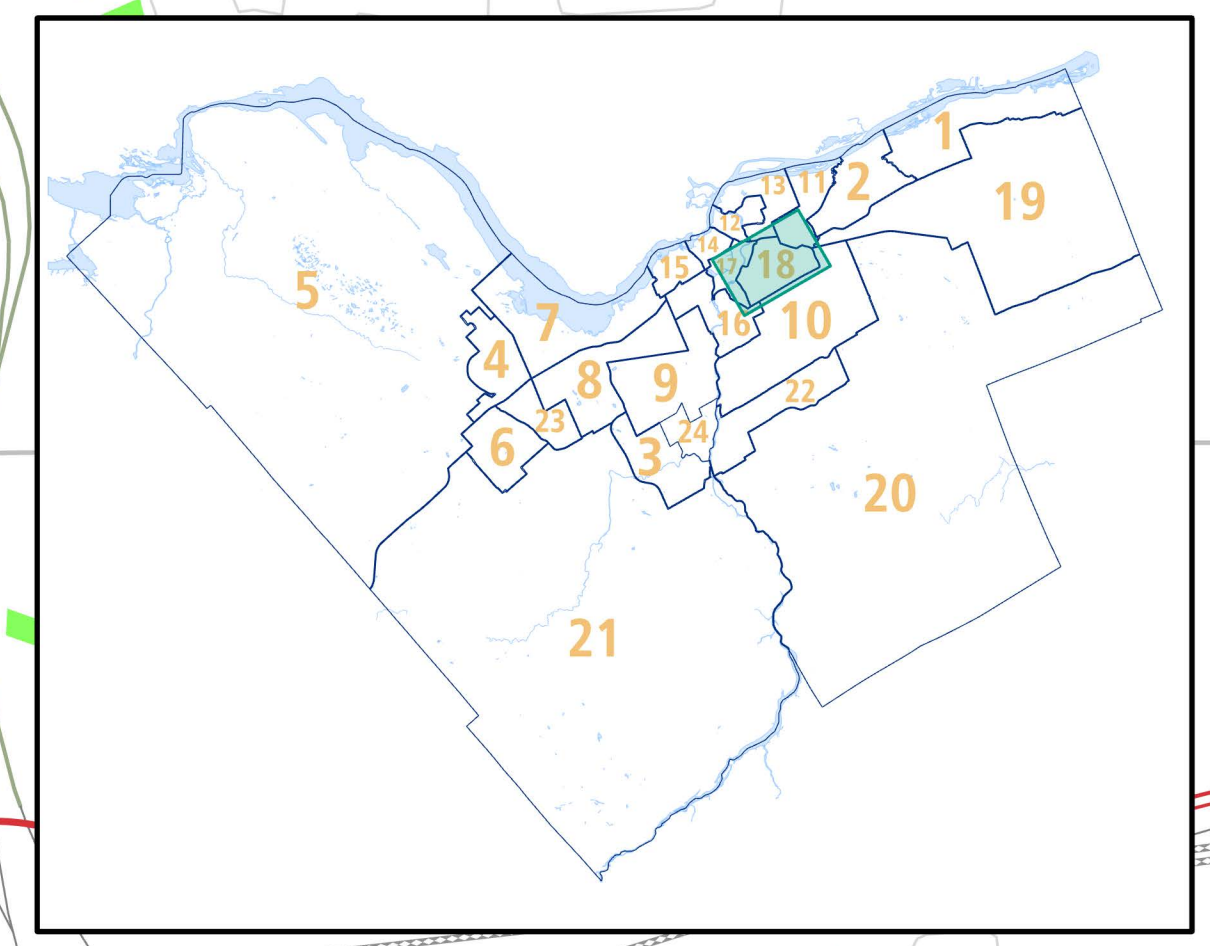

Ward / Quartier 18

Alta Vista