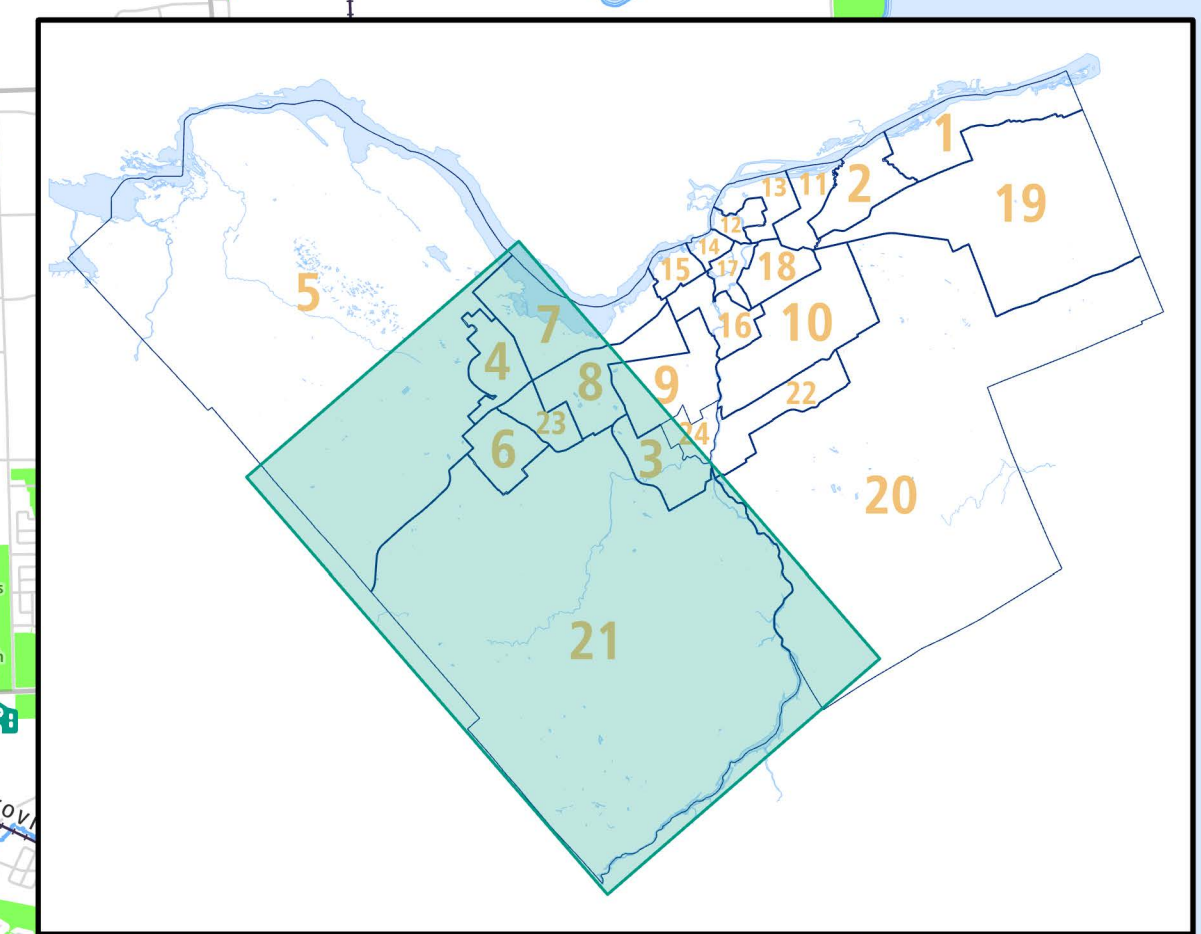

Ward / Quartier 21

Rideau-Jock