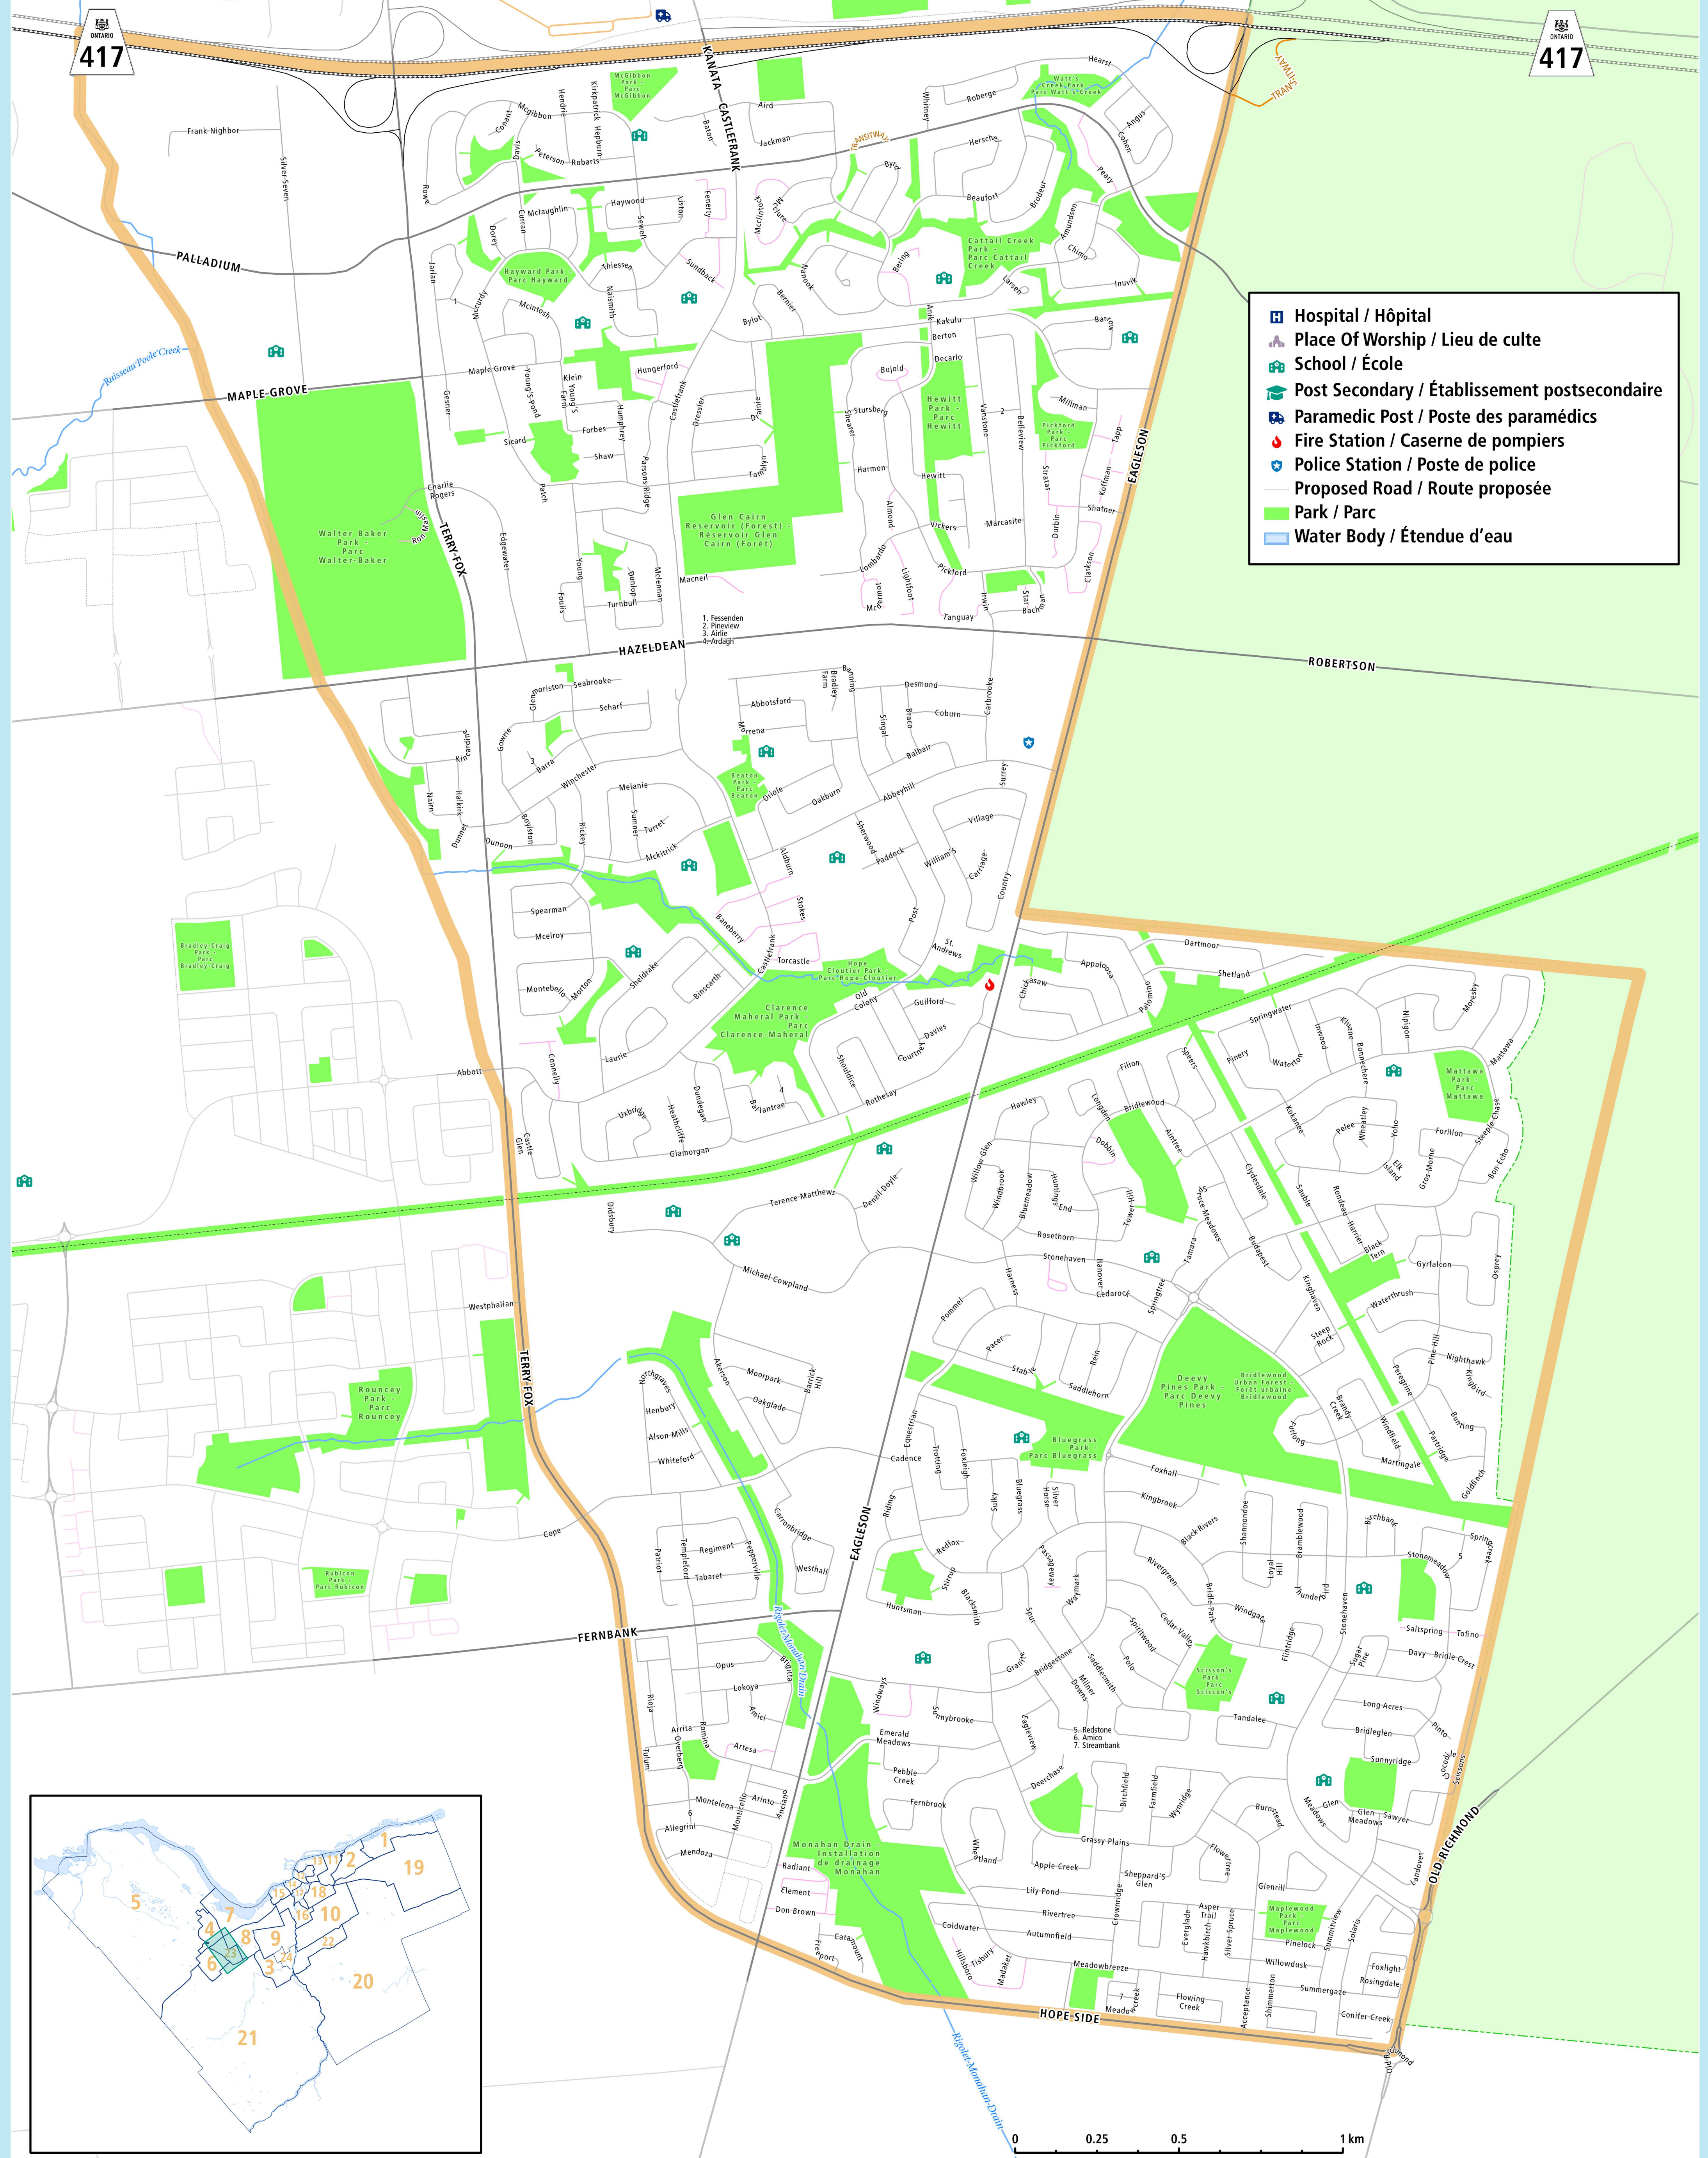

Ward / Quartier 23
Kanata South
Kanata-Sud

- Hospital / Hôpital
- Place Of Worship / Lieu de culte
- School / École
- Post Secondary / Établissement postsecondaire
- Paramedic Post / Poste des paramédics
- Fire Station / Caserne de pompiers
- Police Station / Poste de police
- Proposed Road / Route proposée
- Park / Parc
- Water Body / Étendue d'eau