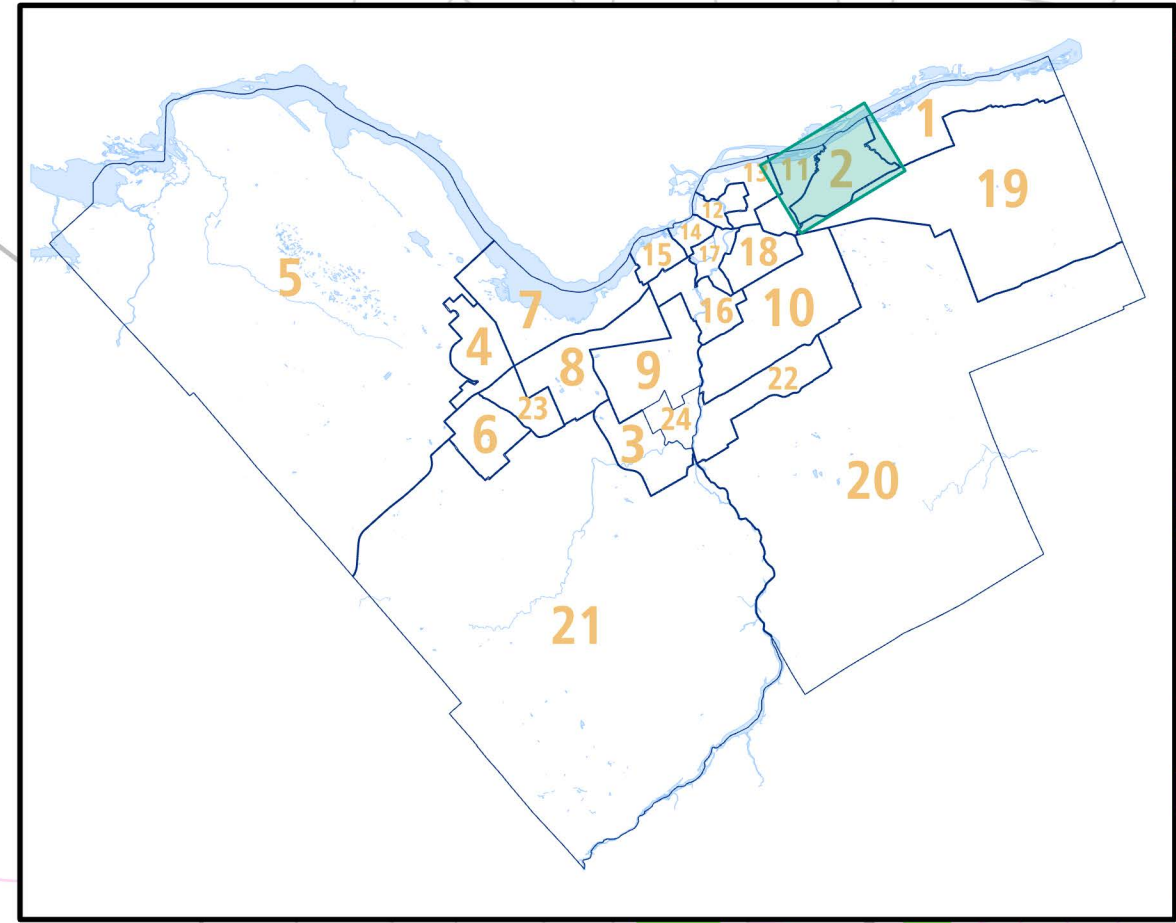

Elections **Élections**
Ottawa

Ward / Quartier 2
Orléans West-Innes
Orléans-Ouest-Innes

- Hospital / Hôpital
- Place Of Worship / Lieu de culte
- School / École
- Post Secondary / Établissement postsecondaire
- Paramedic Post / Poste des paramédics
- Fire Station / Caserne de pompiers
- Police Station / Poste de police
- Proposed Road / Route proposée
- Park / Parc
- Water Body / Étendue d'eau