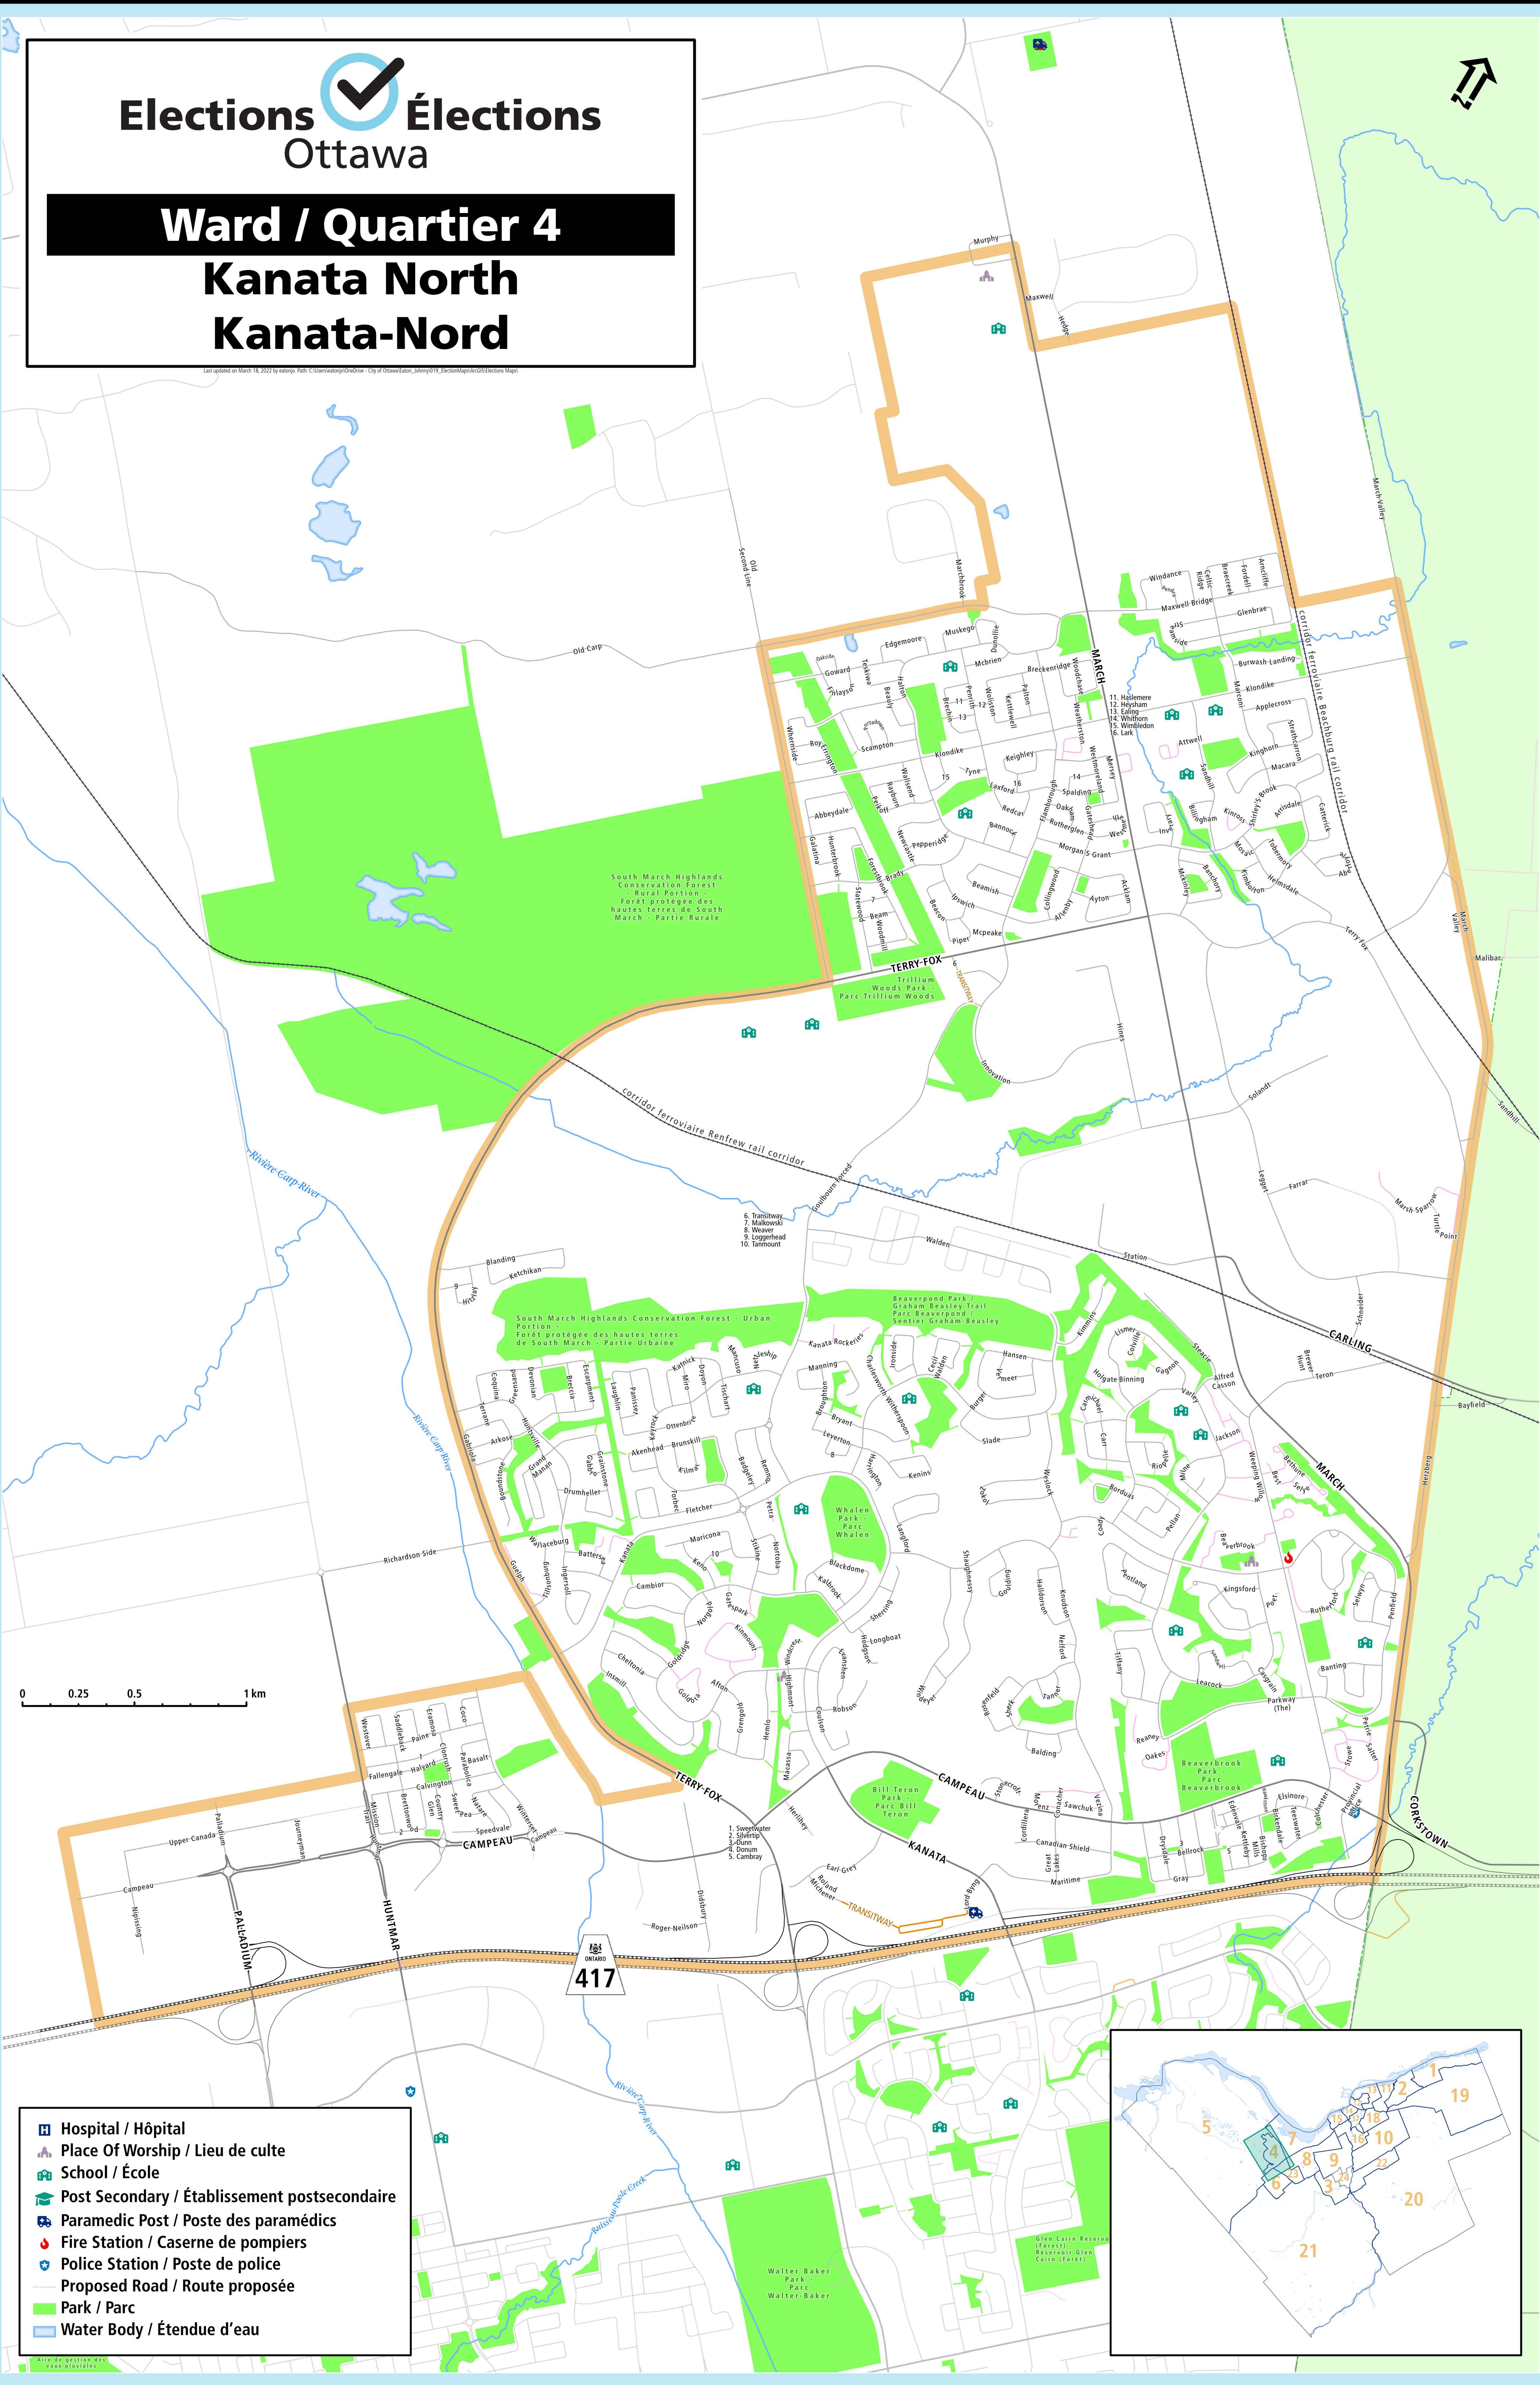

Ward / Quartier 4
Kanata North
Kanata-Nord

- Hospital / Hôpital
- Place Of Worship / Lieu de culte
- School / École
- Post Secondary / Établissement postsecondaire
- Paramedic Post / Poste des paramédics
- Fire Station / Caserne de pompiers
- Police Station / Poste de police
- Proposed Road / Route proposée
- Park / Parc
- Water Body / Étendue d'eau