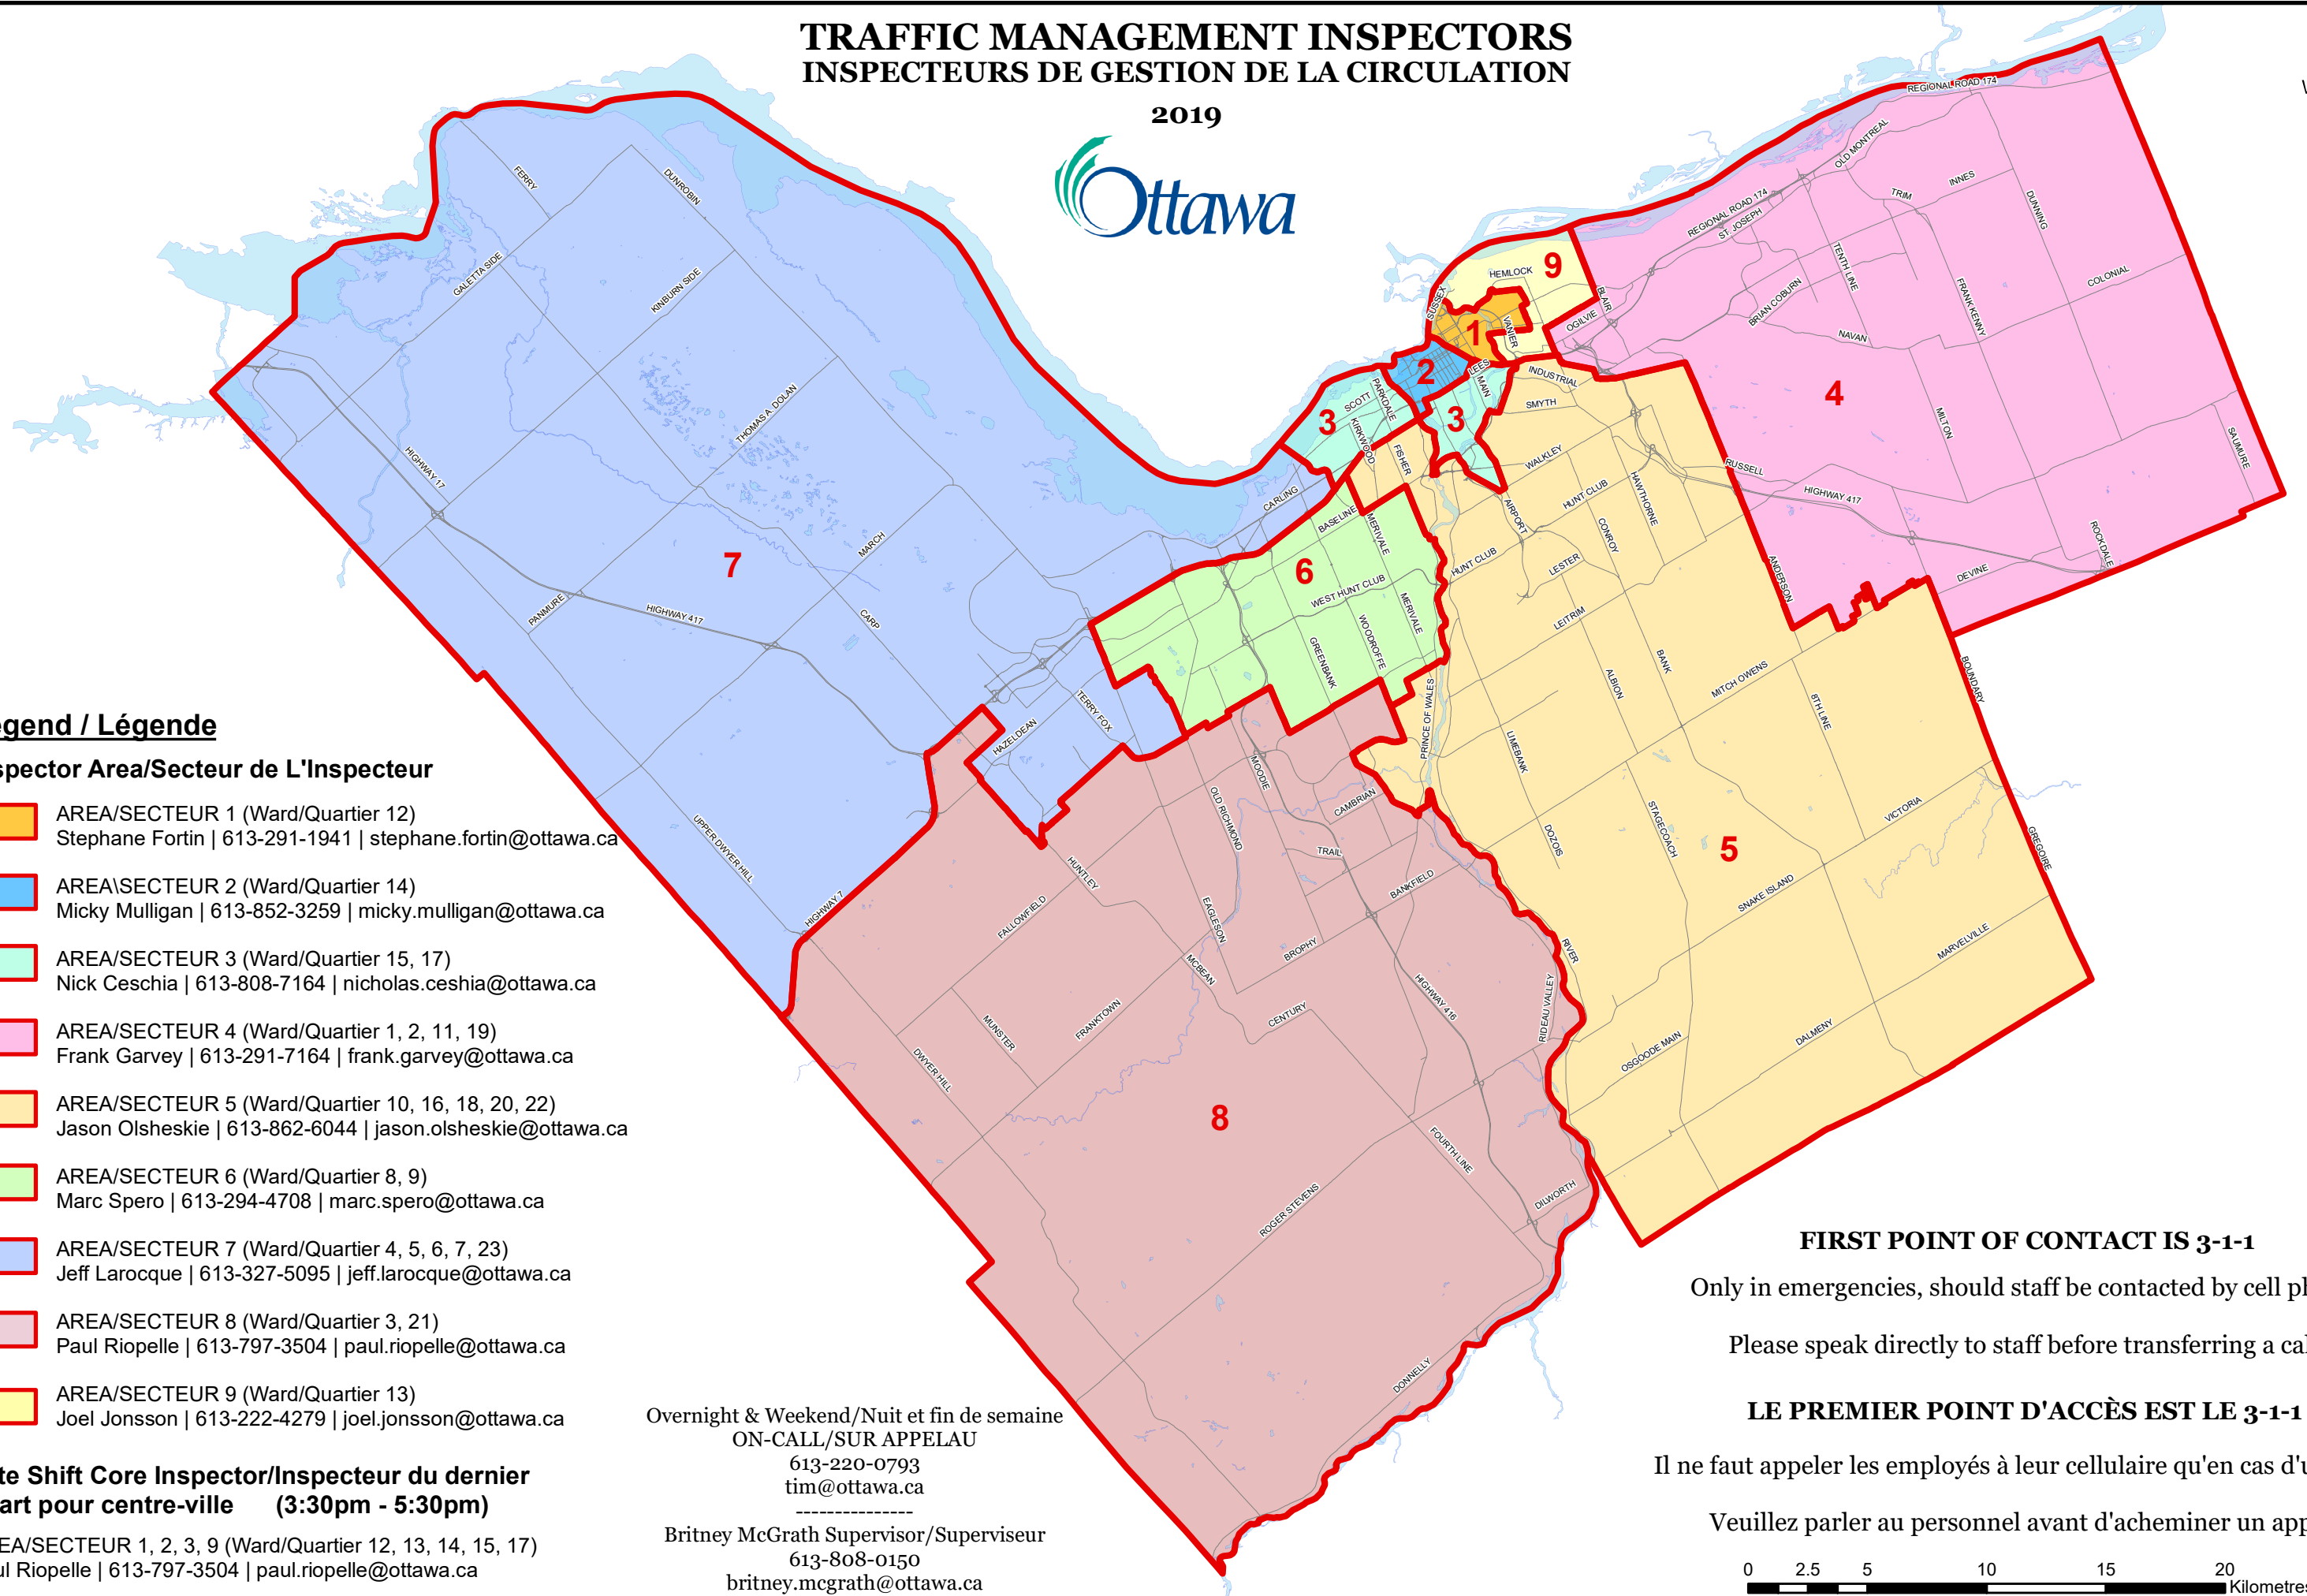

TRAFFIC MANAGEMENT INSPECTORS INSPECTEURS DE GESTION DE LA CIRCULATION

2019

Legend / Légende

Inspector Area/Secteur de L'Inspecteur

- AREA/SECTEUR 1 (Ward/Quartier 12)
Stephane Fortin | 613-291-1941 | stephane.fortin@ottawa.ca
- AREA/SECTEUR 2 (Ward/Quartier 14)
Micky Mulligan | 613-852-3259 | micky.mulligan@ottawa.ca
- AREA/SECTEUR 3 (Ward/Quartier 15, 17)
Nick Ceschia | 613-808-7164 | nicholas.ceschia@ottawa.ca
- AREA/SECTEUR 4 (Ward/Quartier 1, 2, 11, 19)
Frank Garvey | 613-291-7164 | frank.garvey@ottawa.ca
- AREA/SECTEUR 5 (Ward/Quartier 10, 16, 18, 20, 22)
Jason Olsheskie | 613-862-6044 | jason.olsheskie@ottawa.ca
- AREA/SECTEUR 6 (Ward/Quartier 8, 9)
Marc Spero | 613-294-4708 | marc.spero@ottawa.ca
- AREA/SECTEUR 7 (Ward/Quartier 4, 5, 6, 7, 23)
Jeff Larocque | 613-327-5095 | jeff.larocque@ottawa.ca
- AREA/SECTEUR 8 (Ward/Quartier 3, 21)
Paul Riopelle | 613-797-3504 | paul.riopelle@ottawa.ca
- AREA/SECTEUR 9 (Ward/Quartier 13)
Joel Jonsson | 613-222-4279 | joel.jonsson@ottawa.ca

Late Shift Core Inspector/Inspecteur du dernier quart pour centre-ville (3:30pm - 5:30pm)

AREA/SECTEUR 1, 2, 3, 9 (Ward/Quartier 12, 13, 14, 15, 17)
Paul Riopelle | 613-797-3504 | paul.riopelle@ottawa.ca

Please speak directly to staff before transferring a call.

LE PREMIER POINT D'ACCÈS EST LE 3-1-1

Il ne faut appeler les employés à leur cellulaire qu'en cas d'urgence.

Veillez parler au personnel avant d'acheminer un appel.