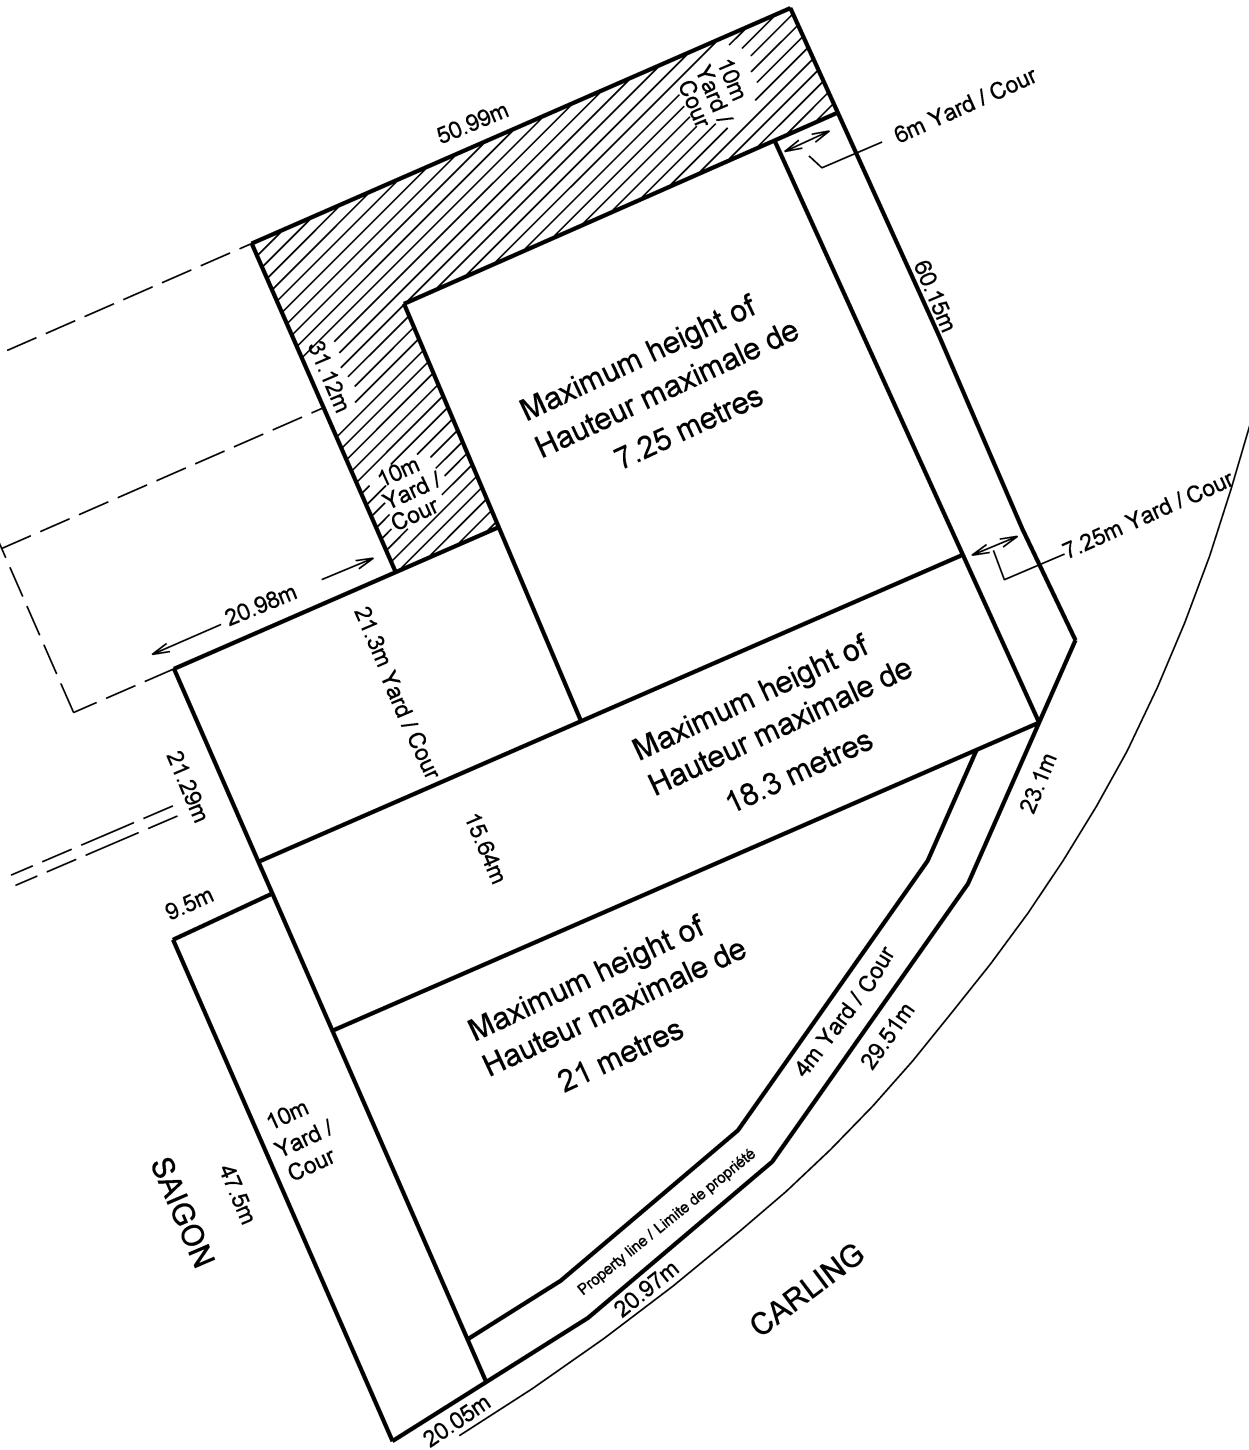

TWEDSMUIR

SAIGON

CARLING

Landscaped area A
Espace A paysagé

Produced by Infrastructure Services
and Community Sustainability

Produit par le Services d'infrastructure
et Viabilité des collectivités

This is Schedule 114 to Zoning By-law 2008-250
Annexe 114 au Règlement de zonage n° 2008-250

M:\ZONING_BYLAWS\SCHEDULES\ORIGINALS\SCHEDULE_114

Scale
N.T.S.
Metres

Échelle
N.T.S.
Mètres