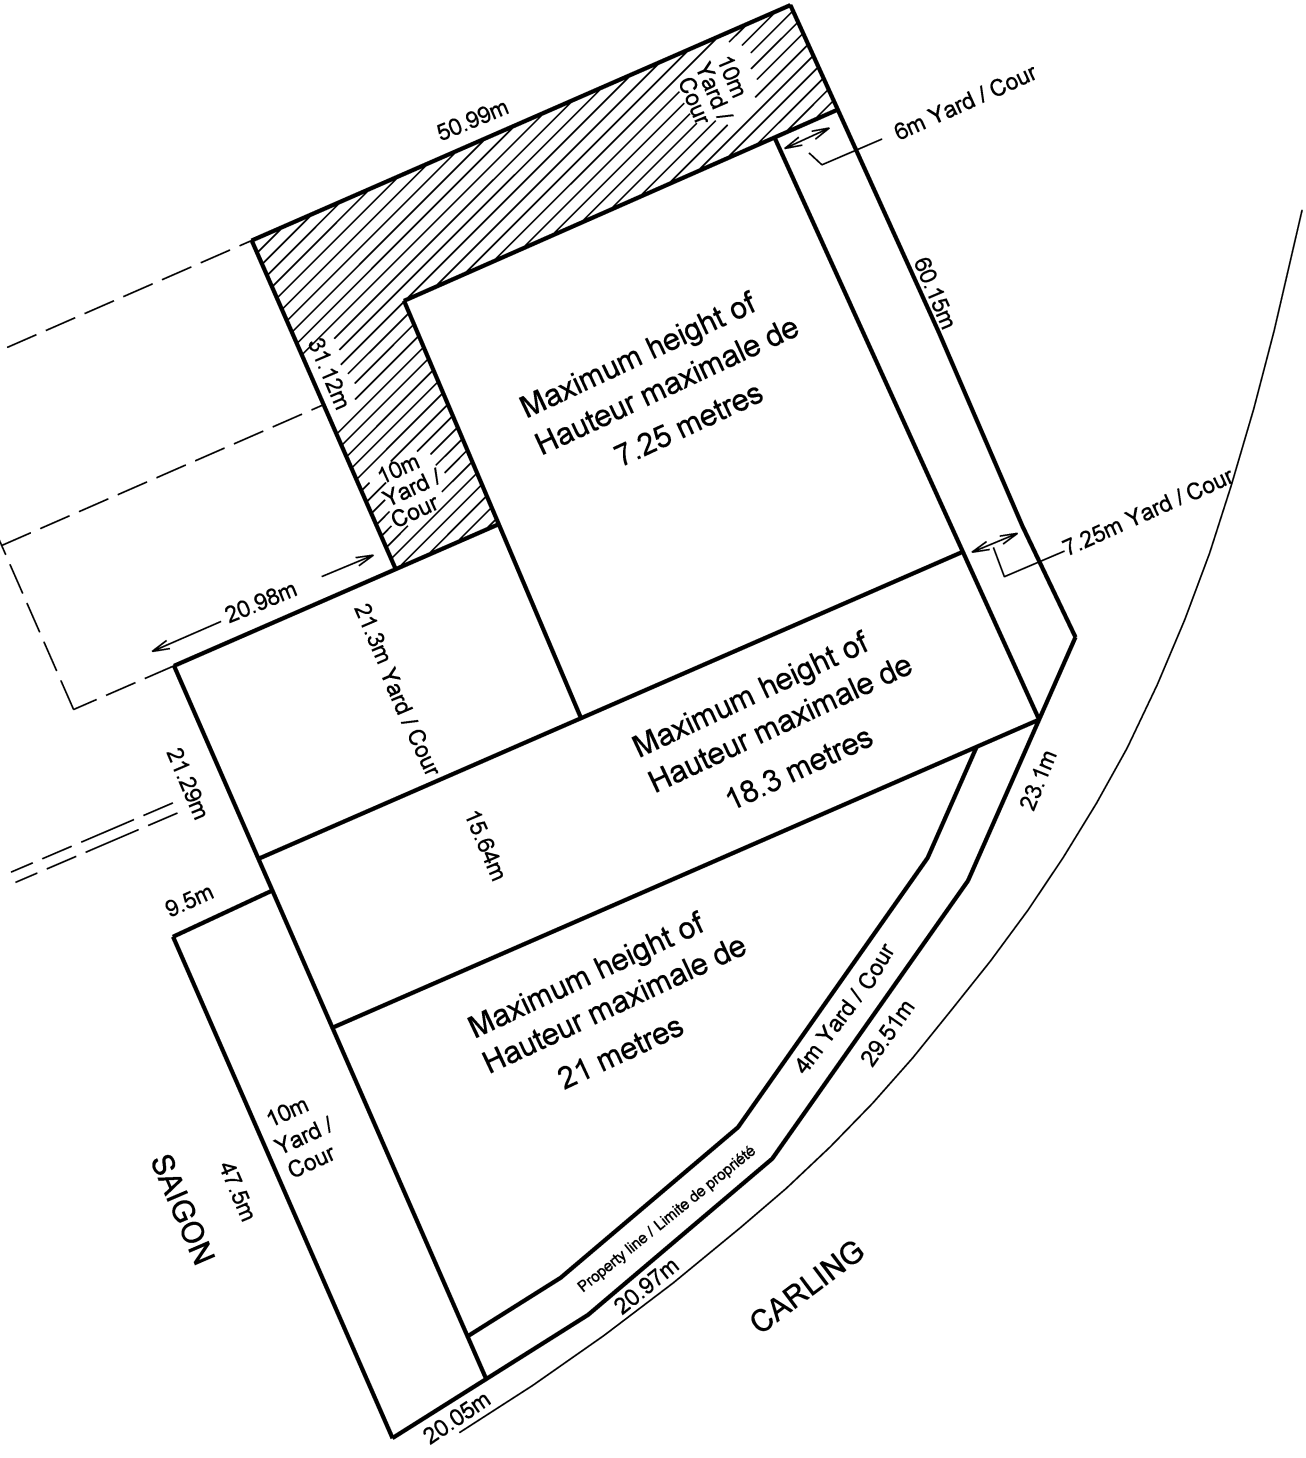

TWEDSMUIR

Landscaped area A
Espace A paysagé

Produced by Infrastructure Services
and Community Sustainability

Produit par le Services d'infrastructure
et Viabilité des collectivités

This is Schedule 114 to Zoning By-law 2008-250
Annexe 114 au Règlement de zonage n° 2008-250

M:\ZONING_BYLAWS\SCHEDULES\ORIGINALS\SCHEDULE_114

Scale
N.T.S.
Metres

Échelle
N.T.S.
Mètres