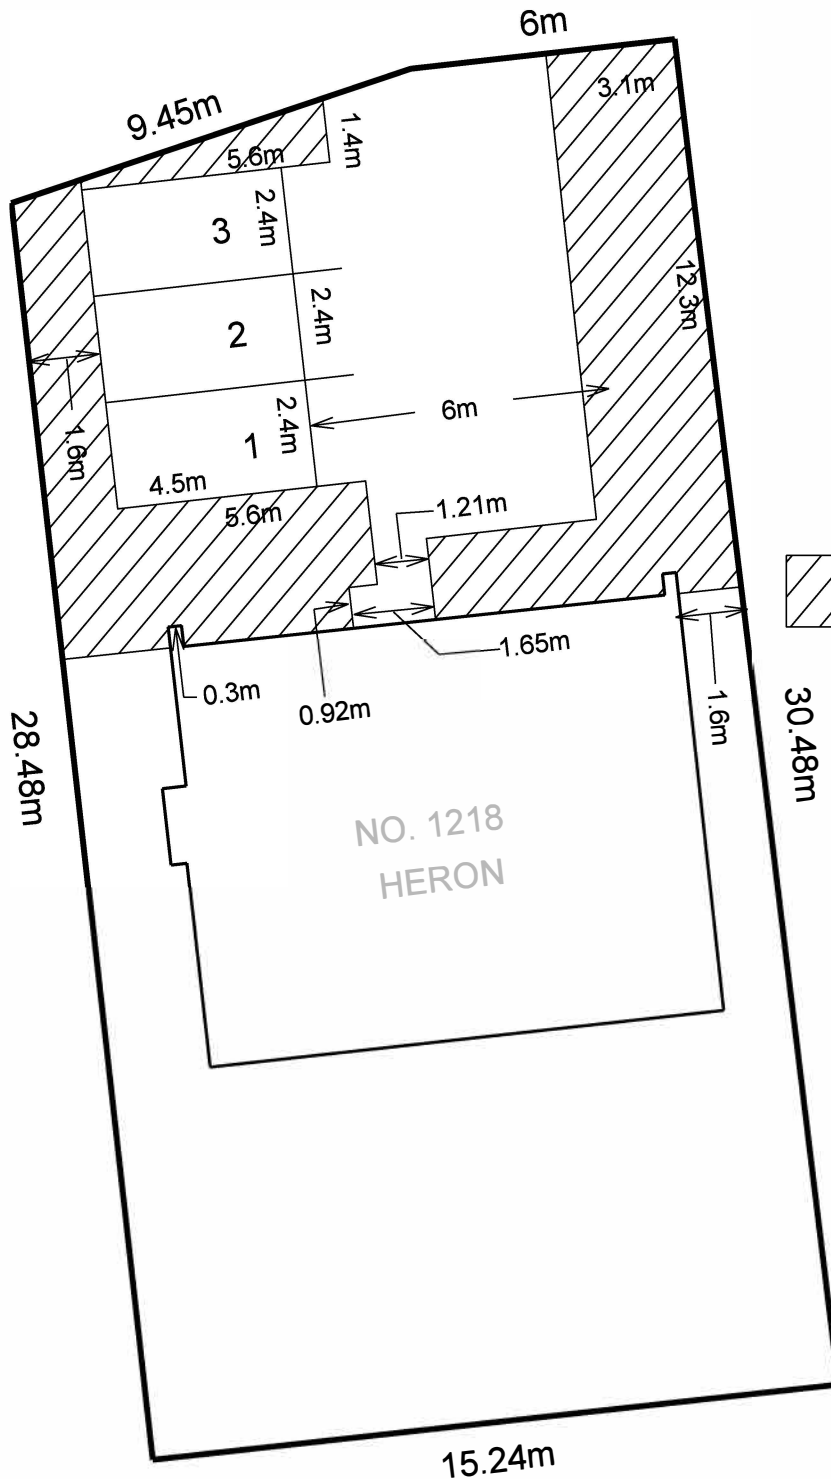

HERON

Plan showing / Plan indiquant

Reg. plan m-23 lot 403
 Heron south less part 4 of
 Reg. plan 4R-4768
 City of Ottawa
 M-23, lot 403, chemin
 Heron Sud,
 moins la partie 4,
 plan enr. 4R-4768
 dans la ville d'Ottawa

M:\ZONING_BYLAWSCHEDULES\ORIGINALS\SCHEDULE_162

Scale
 N.T.S.
 Metres

Échelle
 N.T.S.
 Mètres