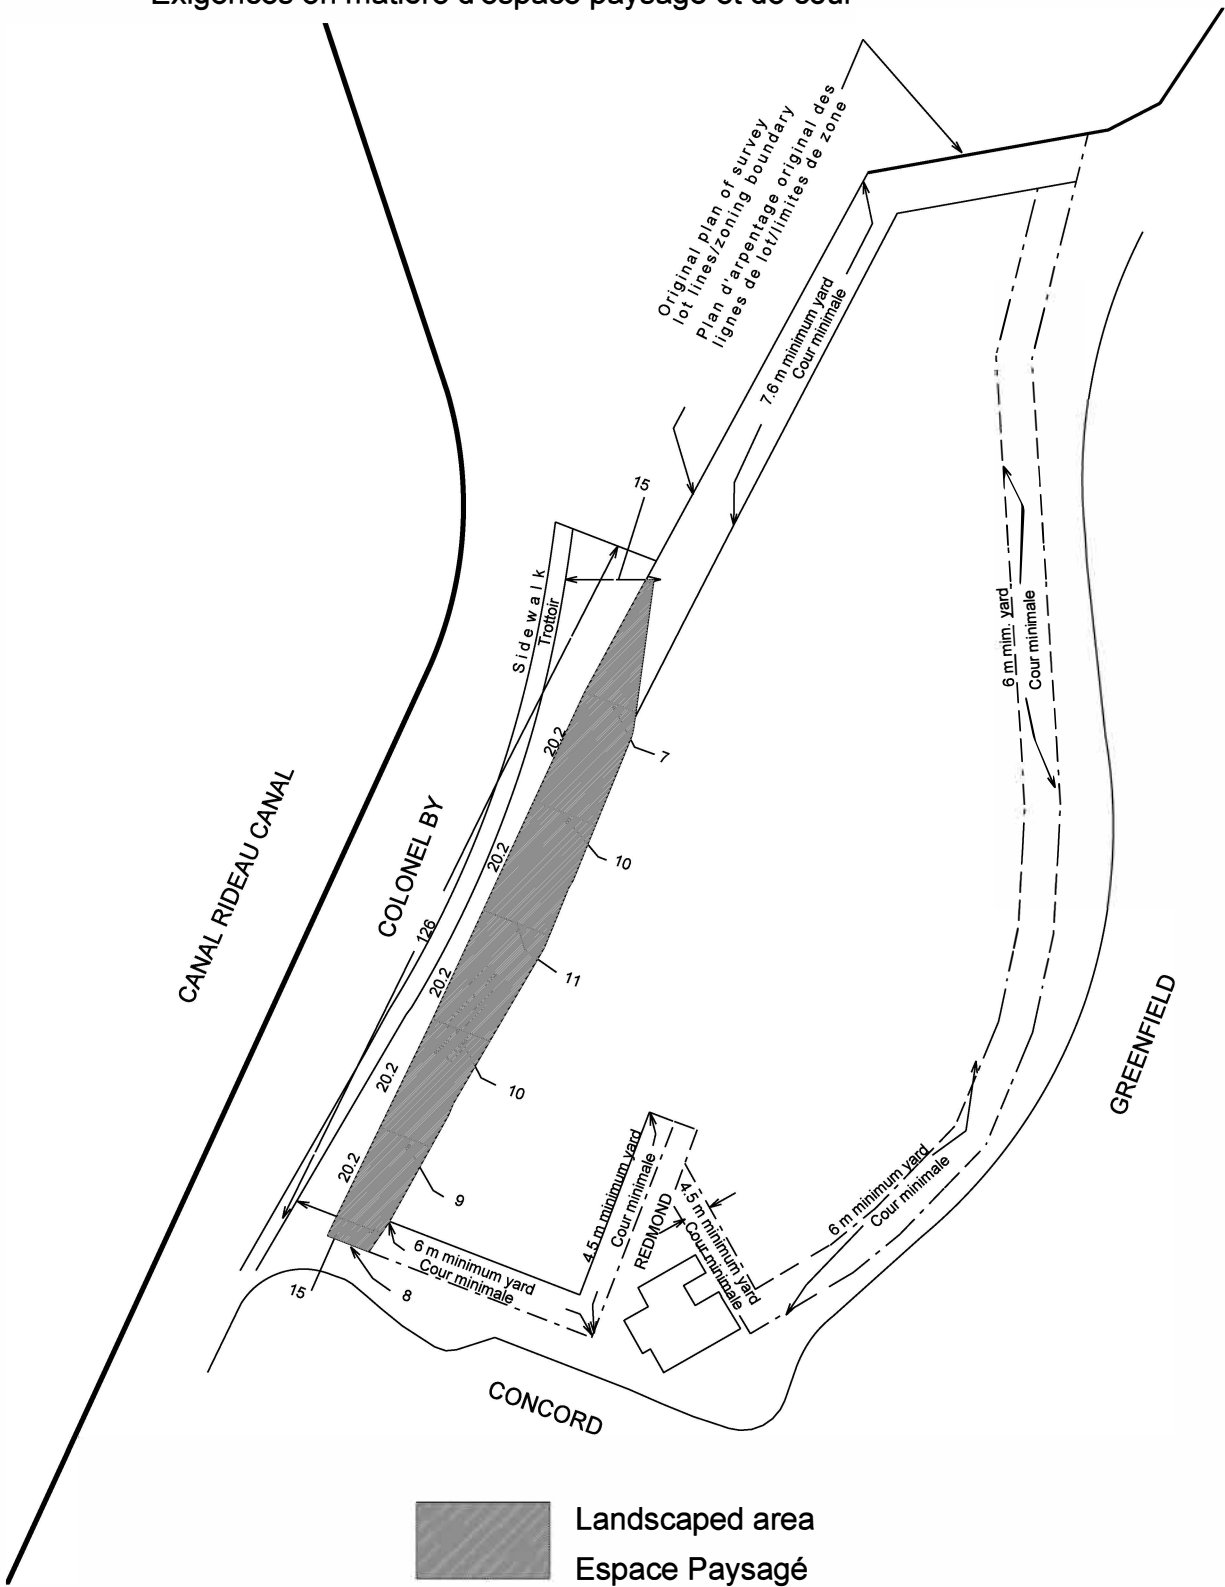

Landscaped area and yard requirements
 Exigences en matière d'espace paysagé et de cour

 Landscaped area
 Espace Paysagé

Produced by Infrastructure Services
 and Community Sustainability

Produit par le Services d'infrastructure
 et Viabilité des collectivités

This is Schedule 197 to Zoning By-law 2008-250
 Annexe 197 au Règlement de zonage n° 2008-250

M:\ZONING_BYLAWSCHEDULES\ORIGINALS\SCHEDULE_197

Scale
 N.T.S.
 Metres

N
 W —+— E
 S

Échelle
 N.T.S.
 Mètres