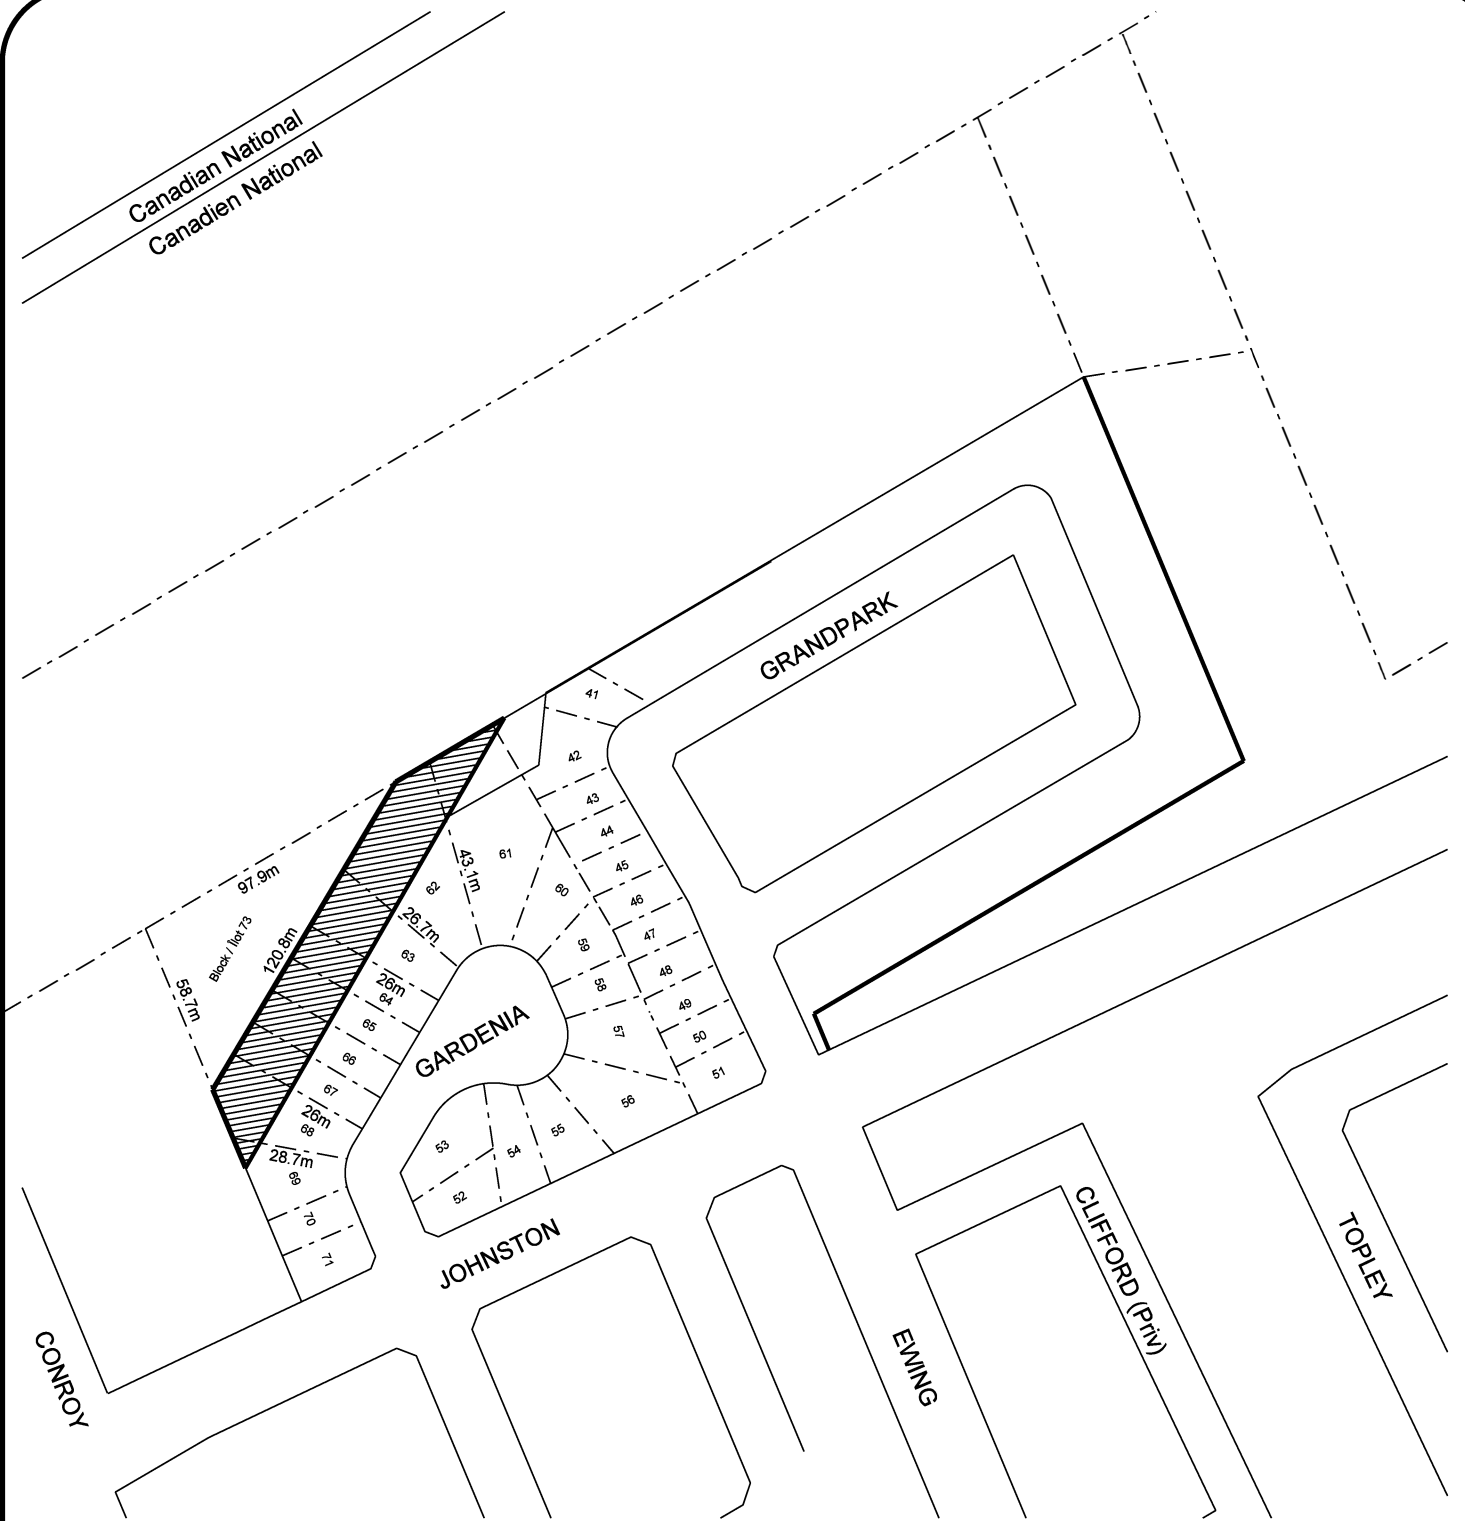

Canadian National
Canadien National

Buildings prohibited in this area
Bâtiments interdits dans ce secteur

Produced by Infrastructure Services
and Community Sustainability

Produit par le Services d'infrastructure
et Viabilité des collectivités

This is Schedule 212 to Zoning By-law 2008-250
Annexe 212 au Règlement de zonage n° 2008-250

M:\ZONING_BYLAW\SCHEDULES\ORIGINALS\SCHEDULE_212

Scale
N.T.S.
Metres

Échelle
N.T.S.
Mètres