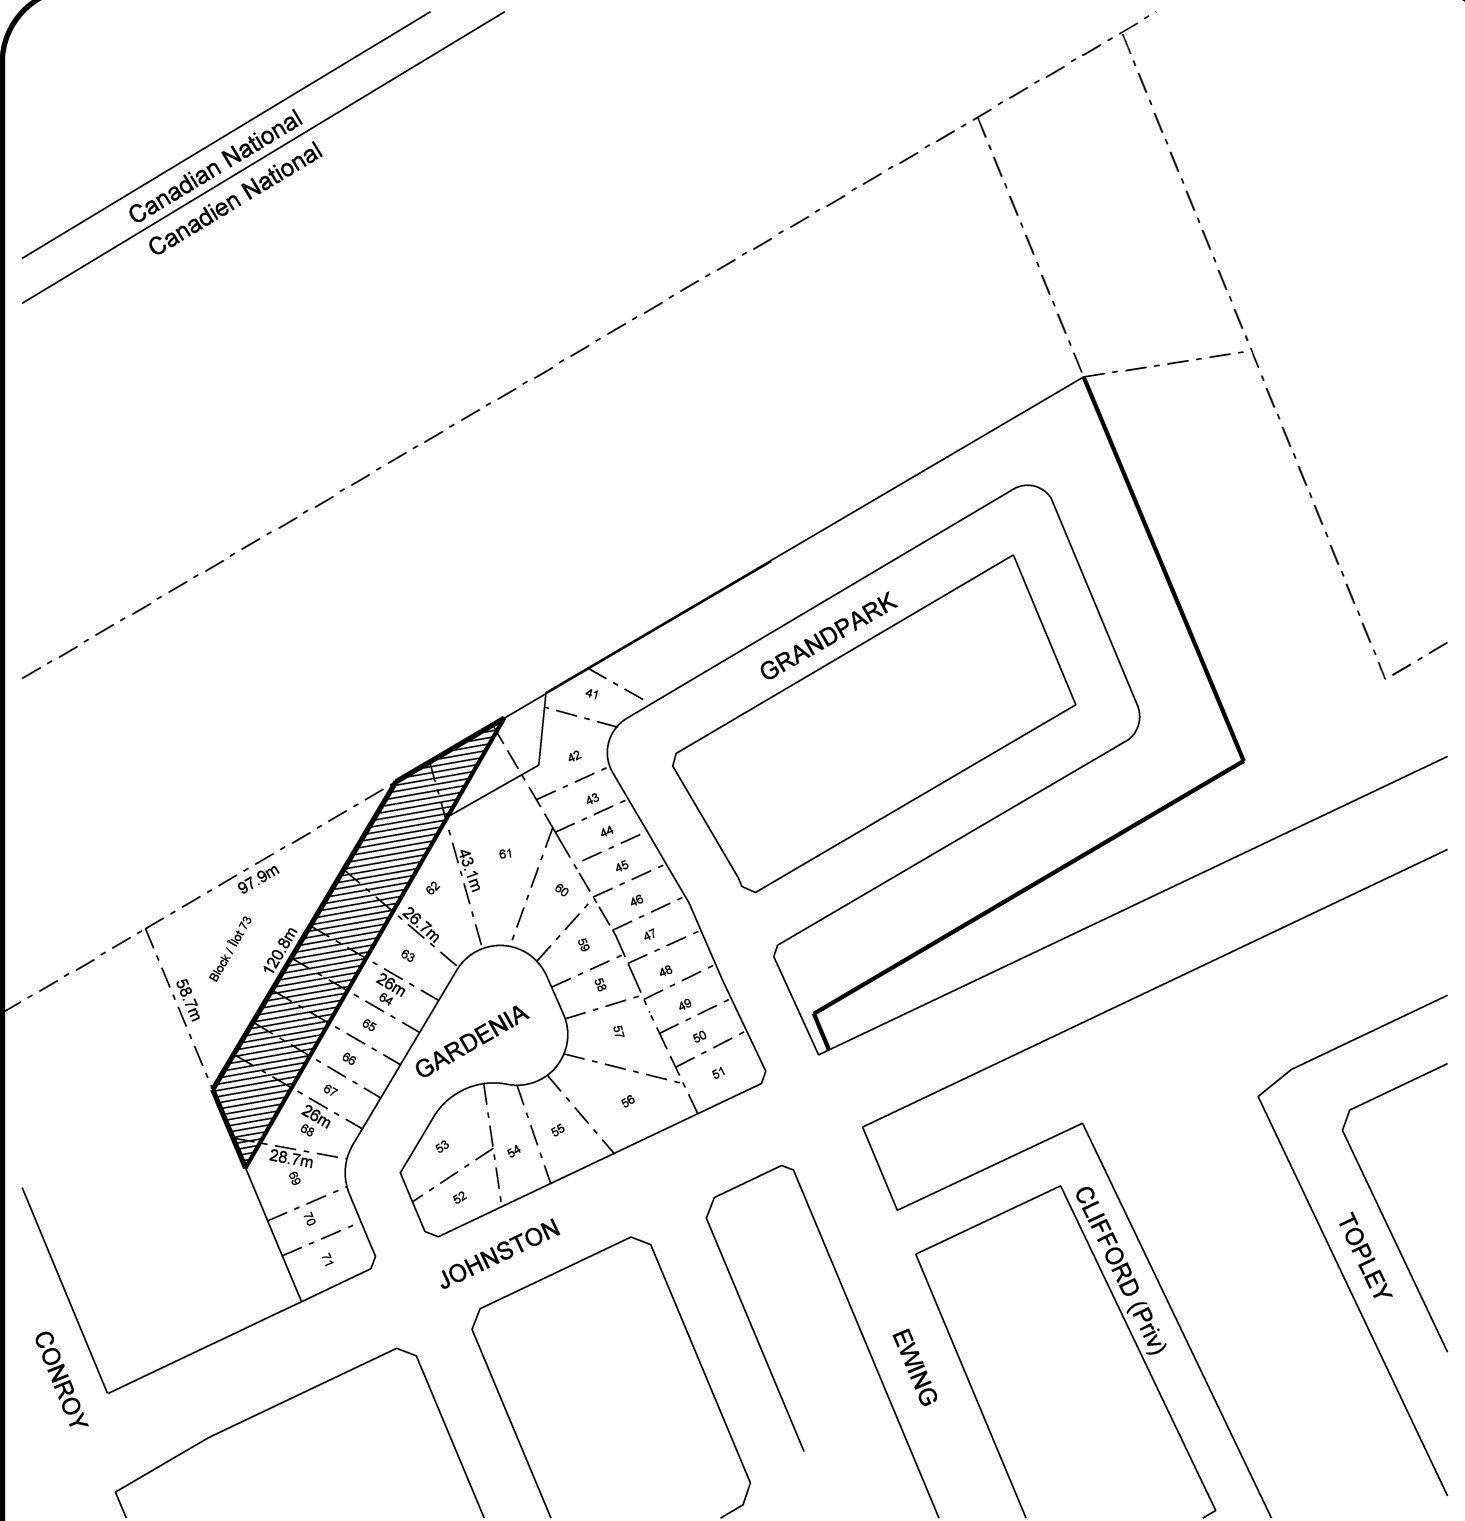

Canadian National
Canadien National

Buildings prohibited in this area
Bâtiments interdits dans ce secteur

Produced by Infrastructure Services
and Community Sustainability

Produit par le Services d'infrastructure
et Viabilité des collectivités

This is Schedule 212 to Zoning By-law 2008-250
Annexe 212 au Règlement de zonage n° 2008-250

M:\ZONING_BYLAW\SCHEDULES\ORIGINALS\SCHEDULE_212

Scale
N.T.S.
Metres

W N E
S
Échelle
N.T.S.
Mètres