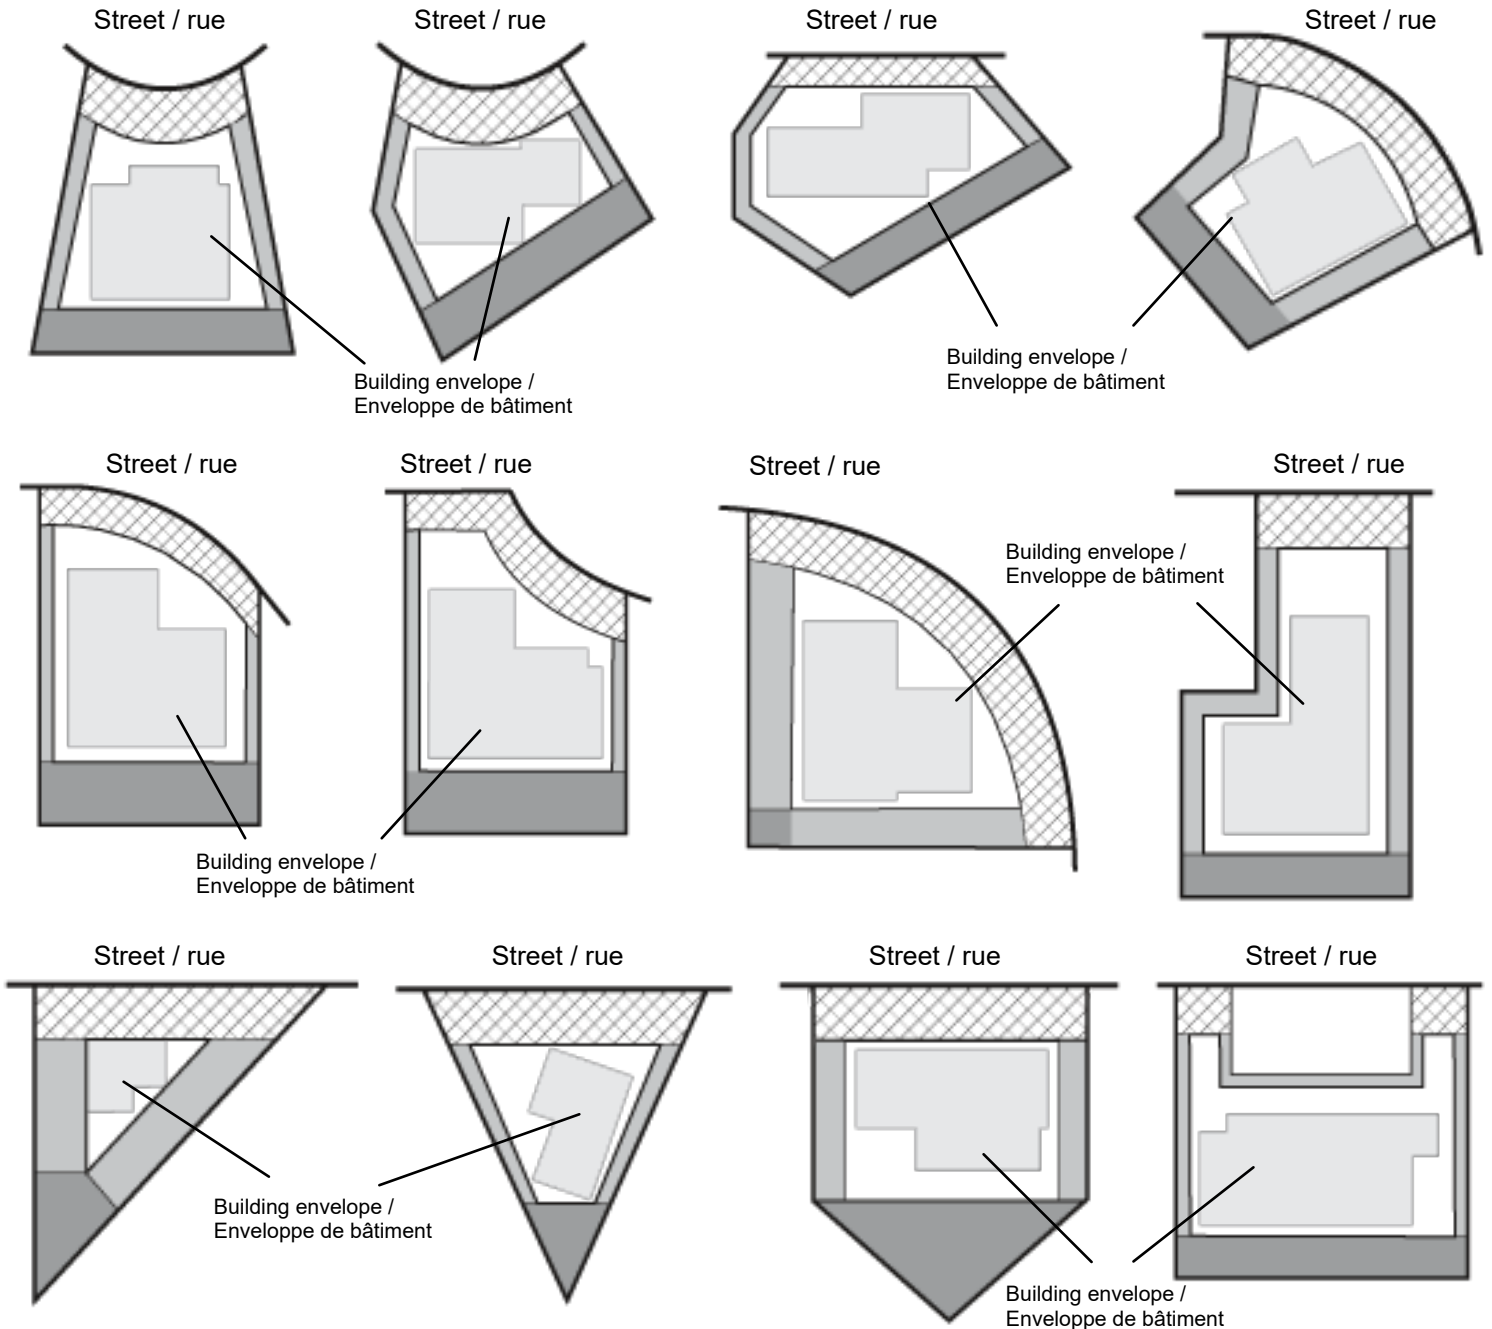

Determining yard location on irregularly shaped lots L'emplacement des cours sur des lots de formes irrégulières

**This is Schedule A8 to Zoning By-law No. 2026-50
Annexe A8 au Règlement de zonage n° 2026-50**

This is Attachment X to By-law Number XXXX-XX, passed (Date)
Pièce jointe n° X du Règlement municipal n° XXXX-XX,
adopté le (date)

Legend / Légende

-  Front Lot Line / Ligne de lot avant
-  Front Yard / Cour avant
-  Side Yard / Cour latérale
-  Rear Yard / Cour arrière