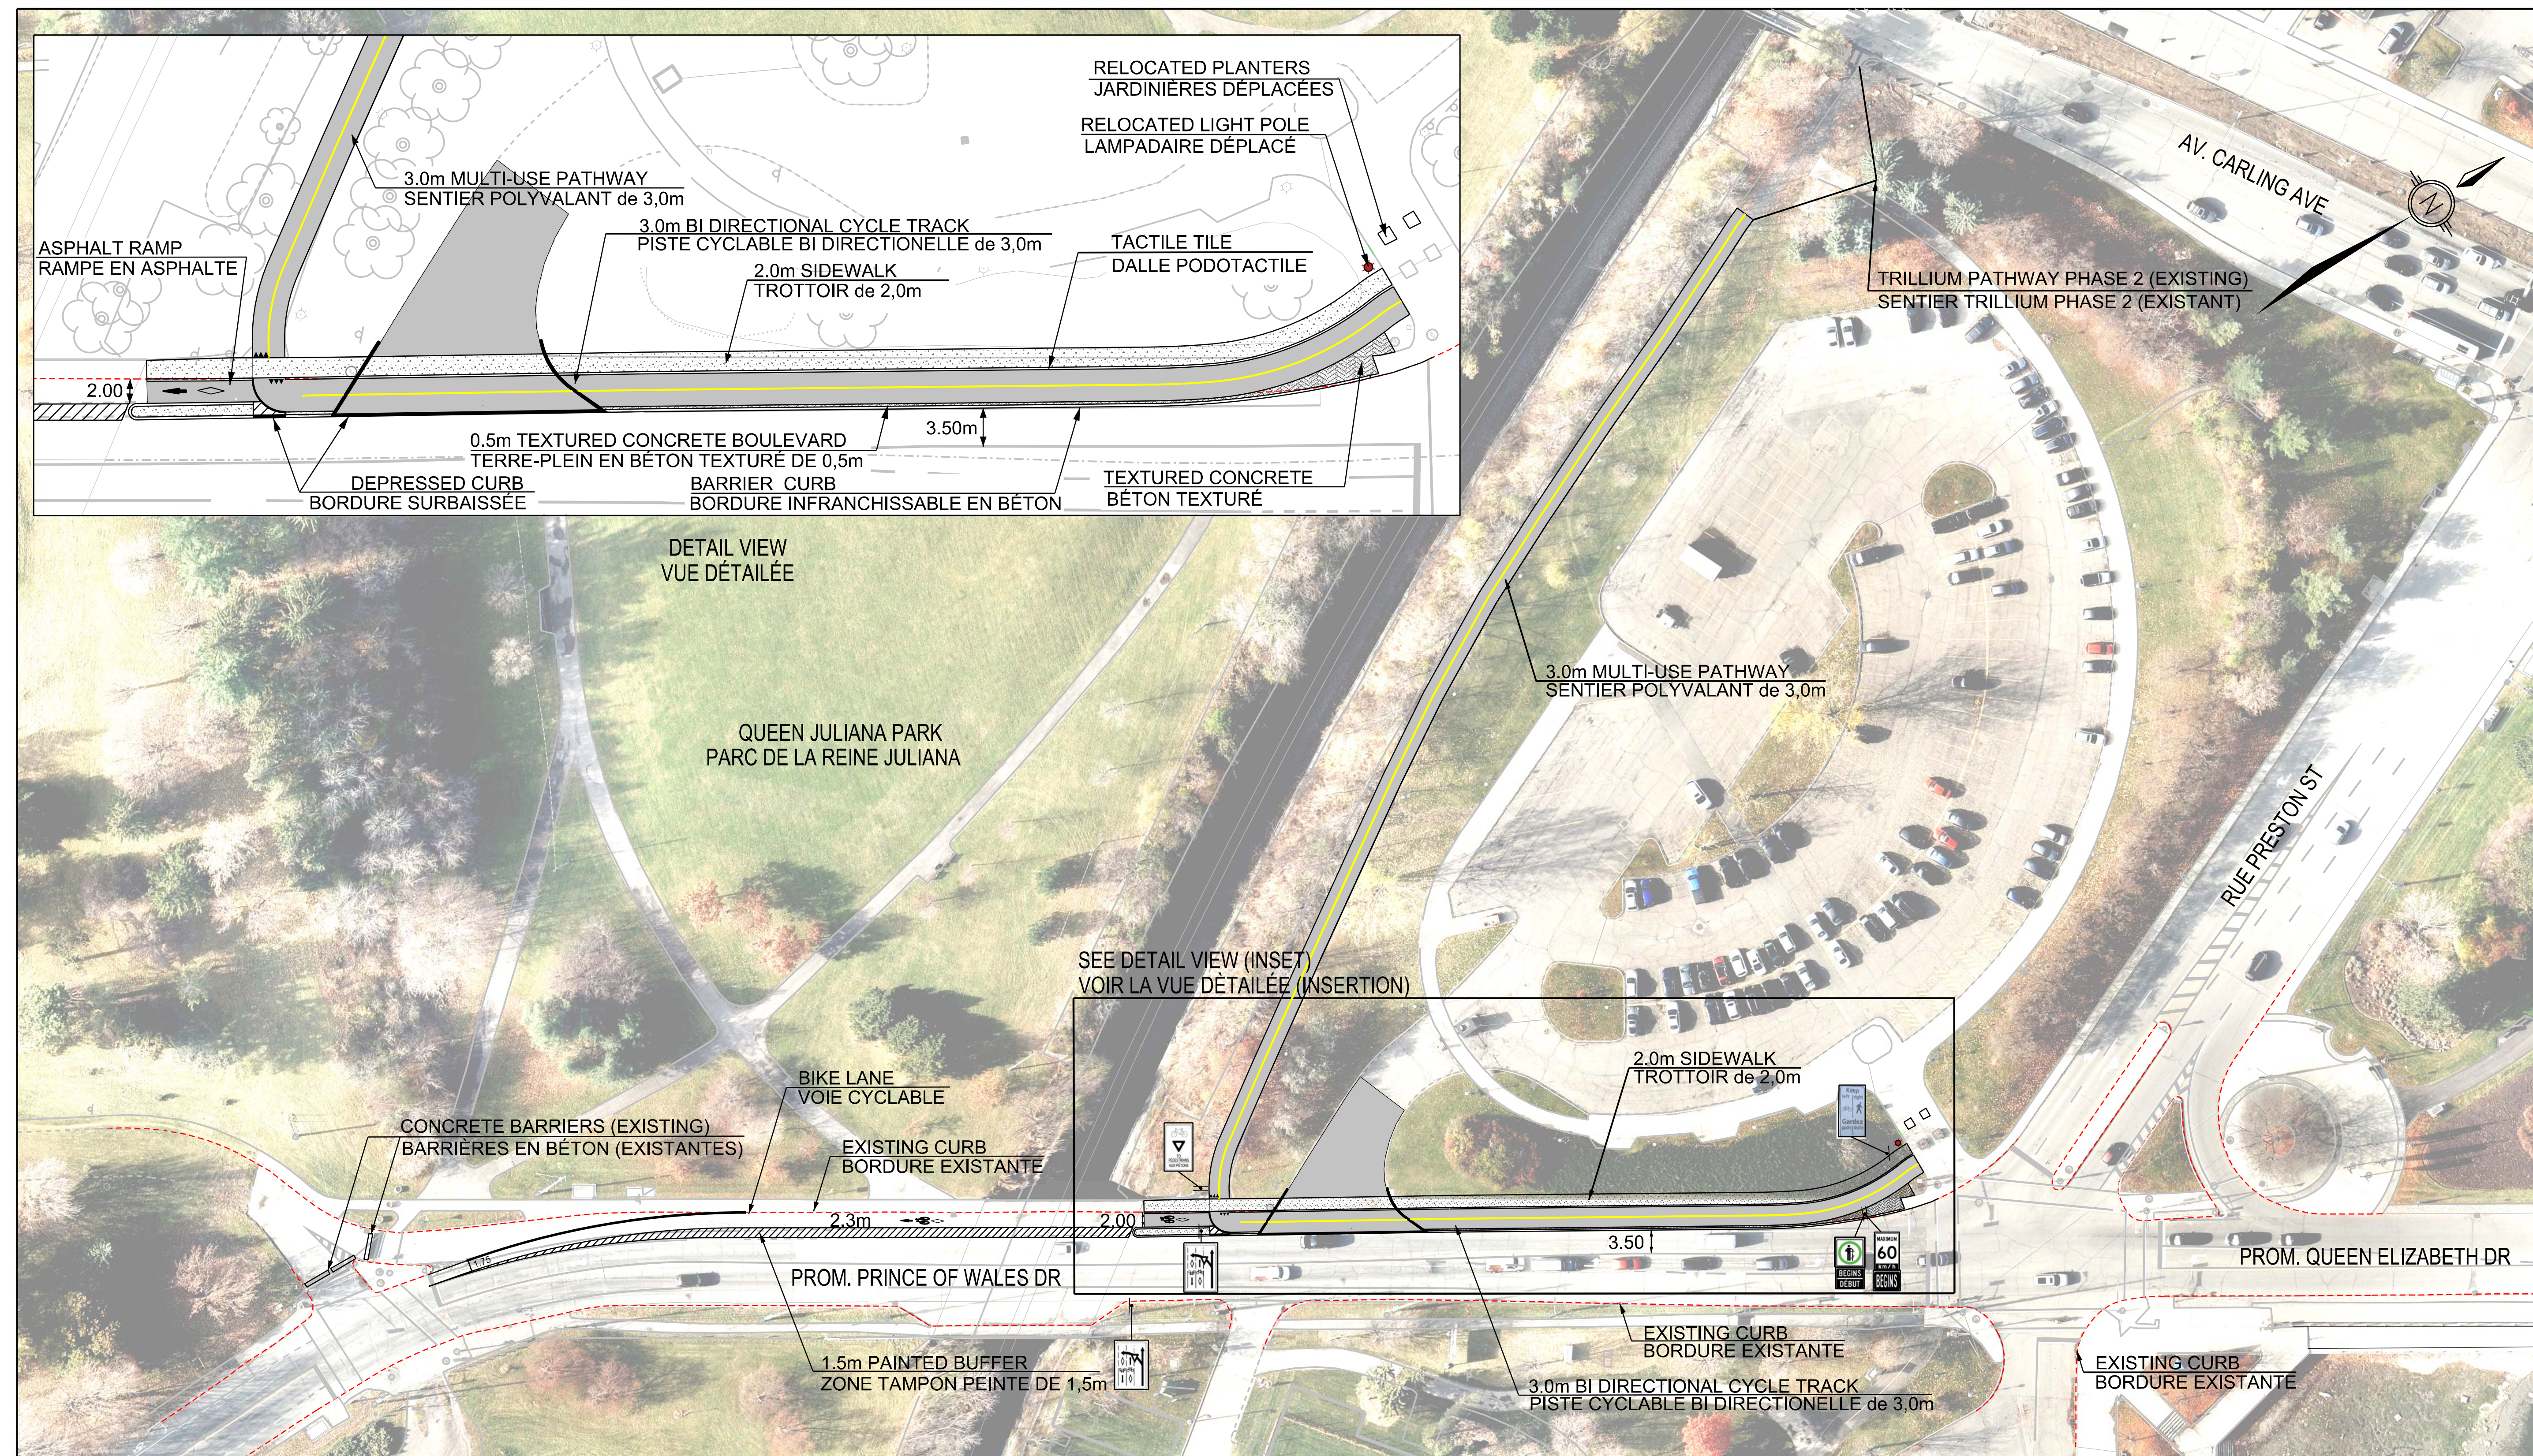

FUNCTIONAL PLAN
 CONCEPTION FONCTIONNELLE
 TRILLIUM PATHWAY PHASE 3
 SENTIER POLYVALENT TRILLIUM - PHASE 3

SCALE - 1:500

HORIZONTAL

2017/08/01