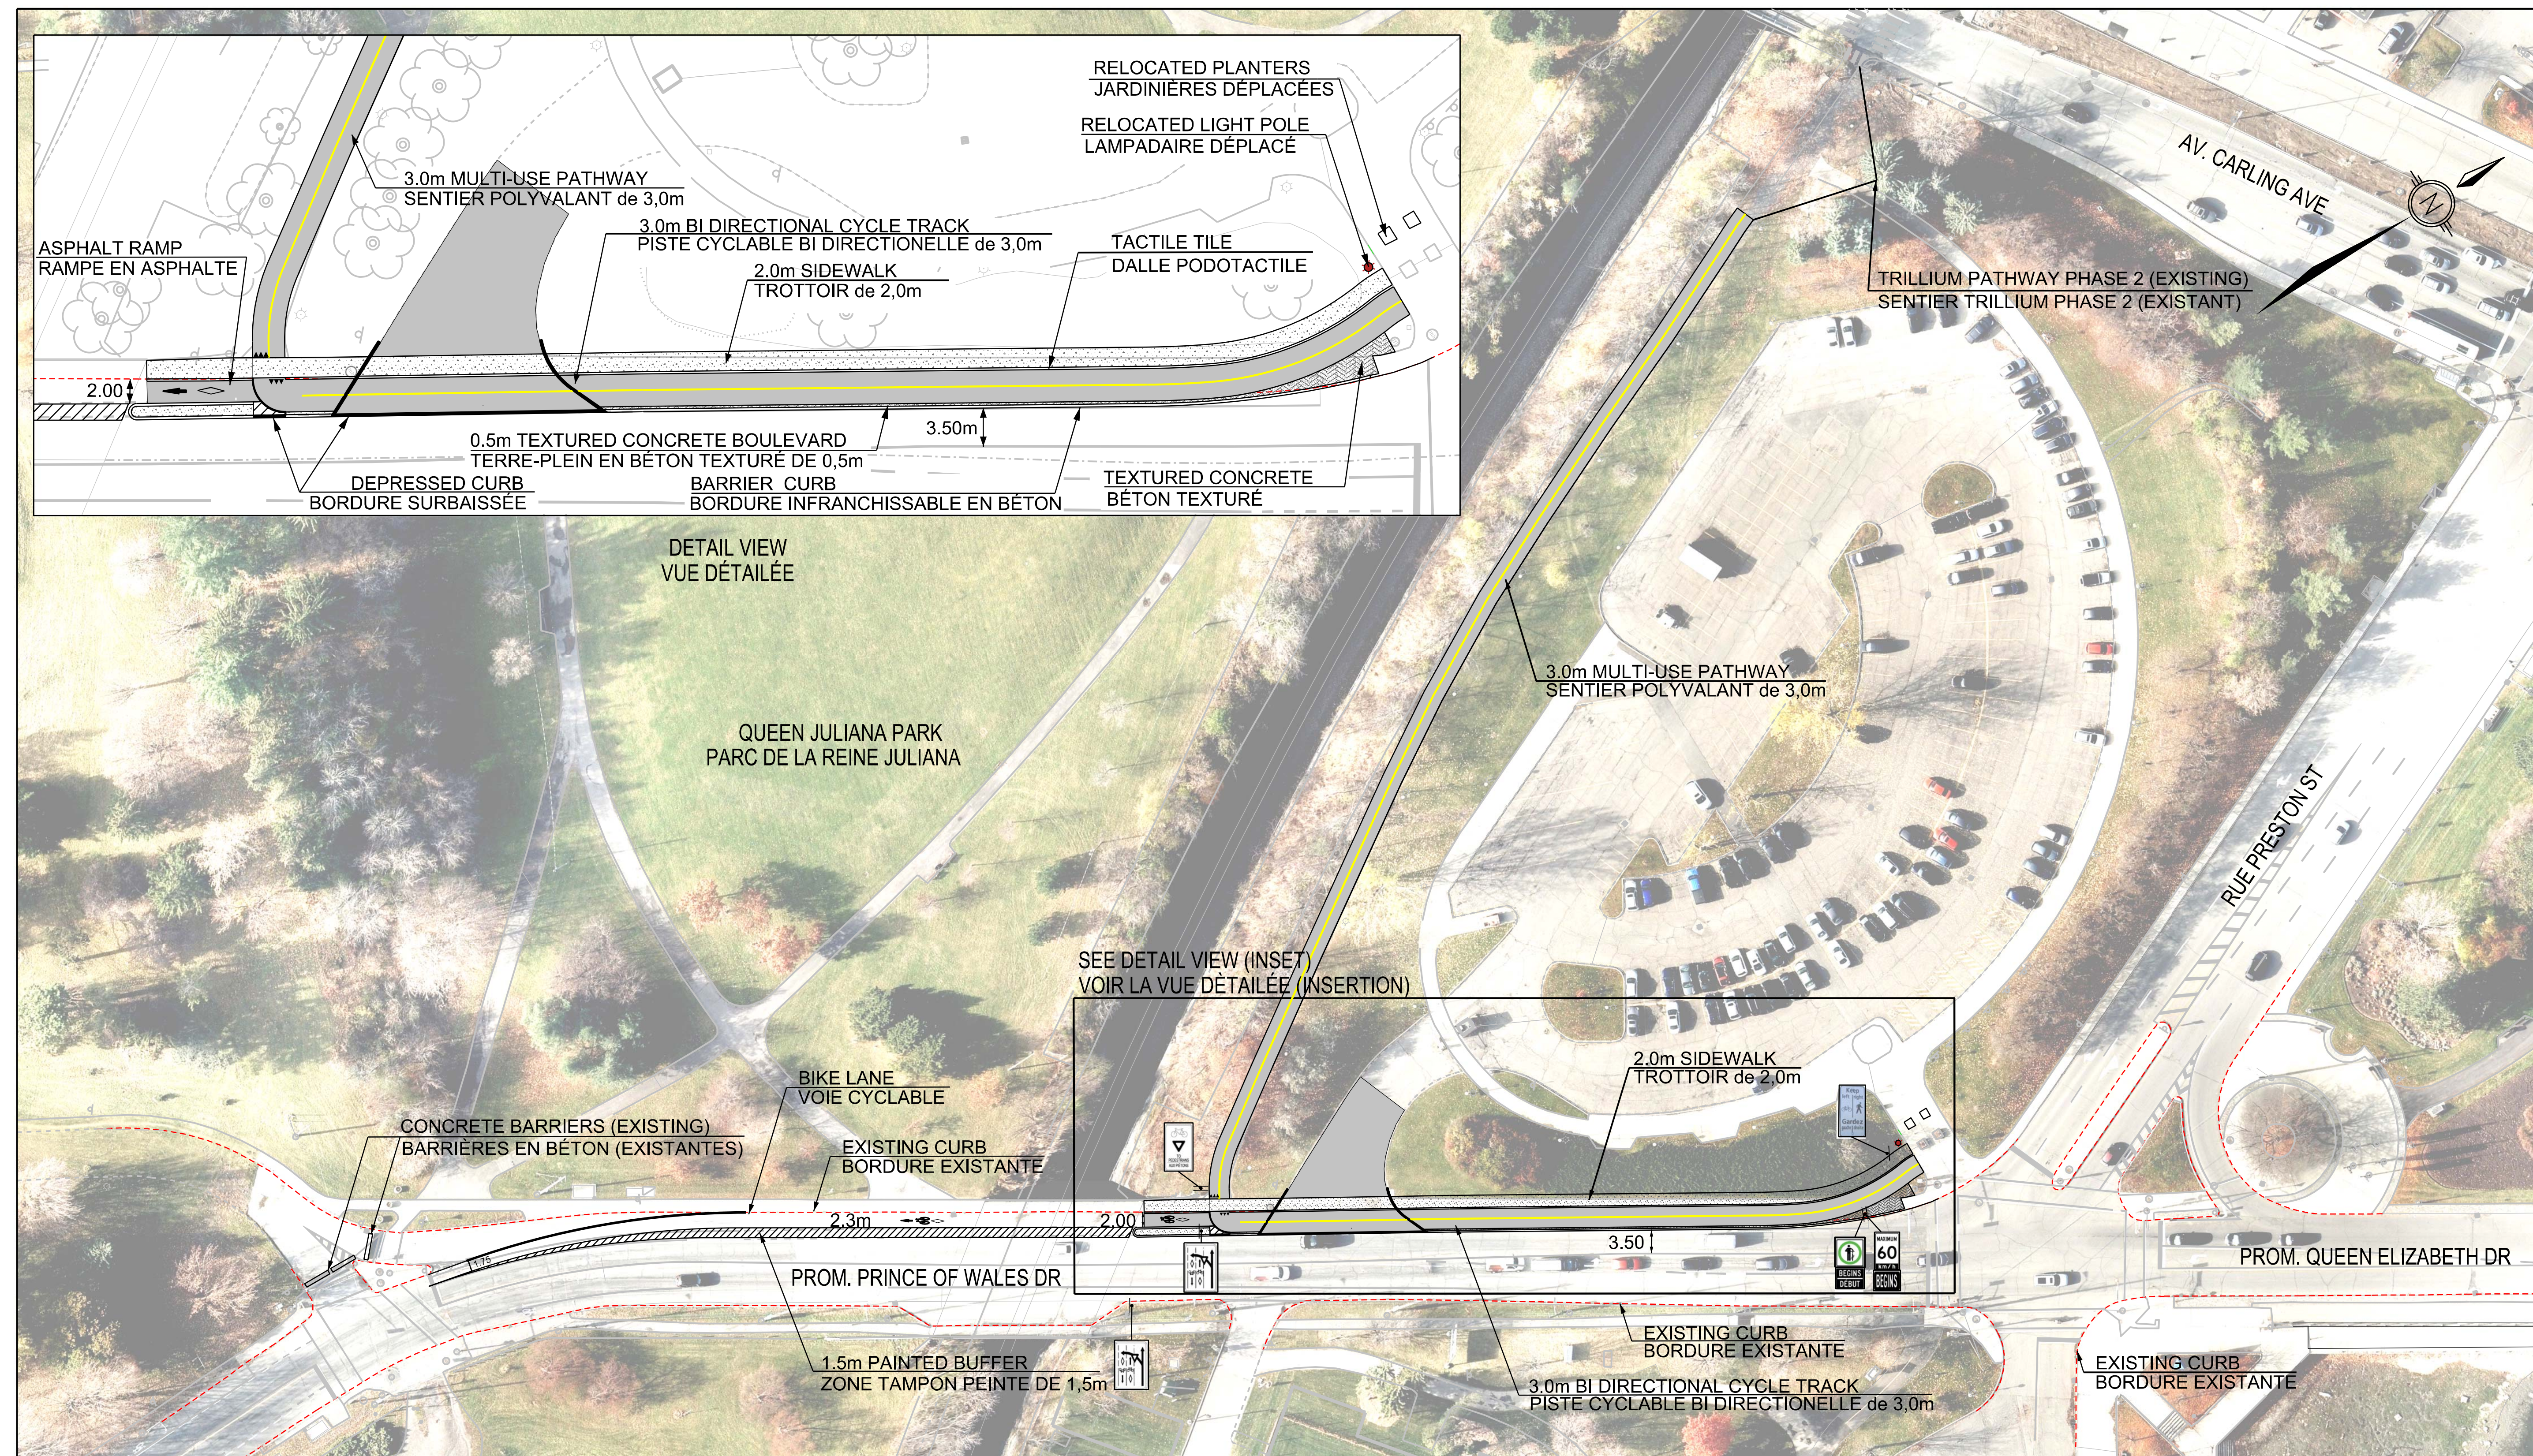

FUNCTIONAL PLAN
 CONCEPTION FONCTIONNELLE
 TRILLIUM PATHWAY PHASE 3
 SENTIER POLYVALENT TRILLIUM - PHASE 3

SCALE - 1:500

HORIZONTAL

2017/08/01