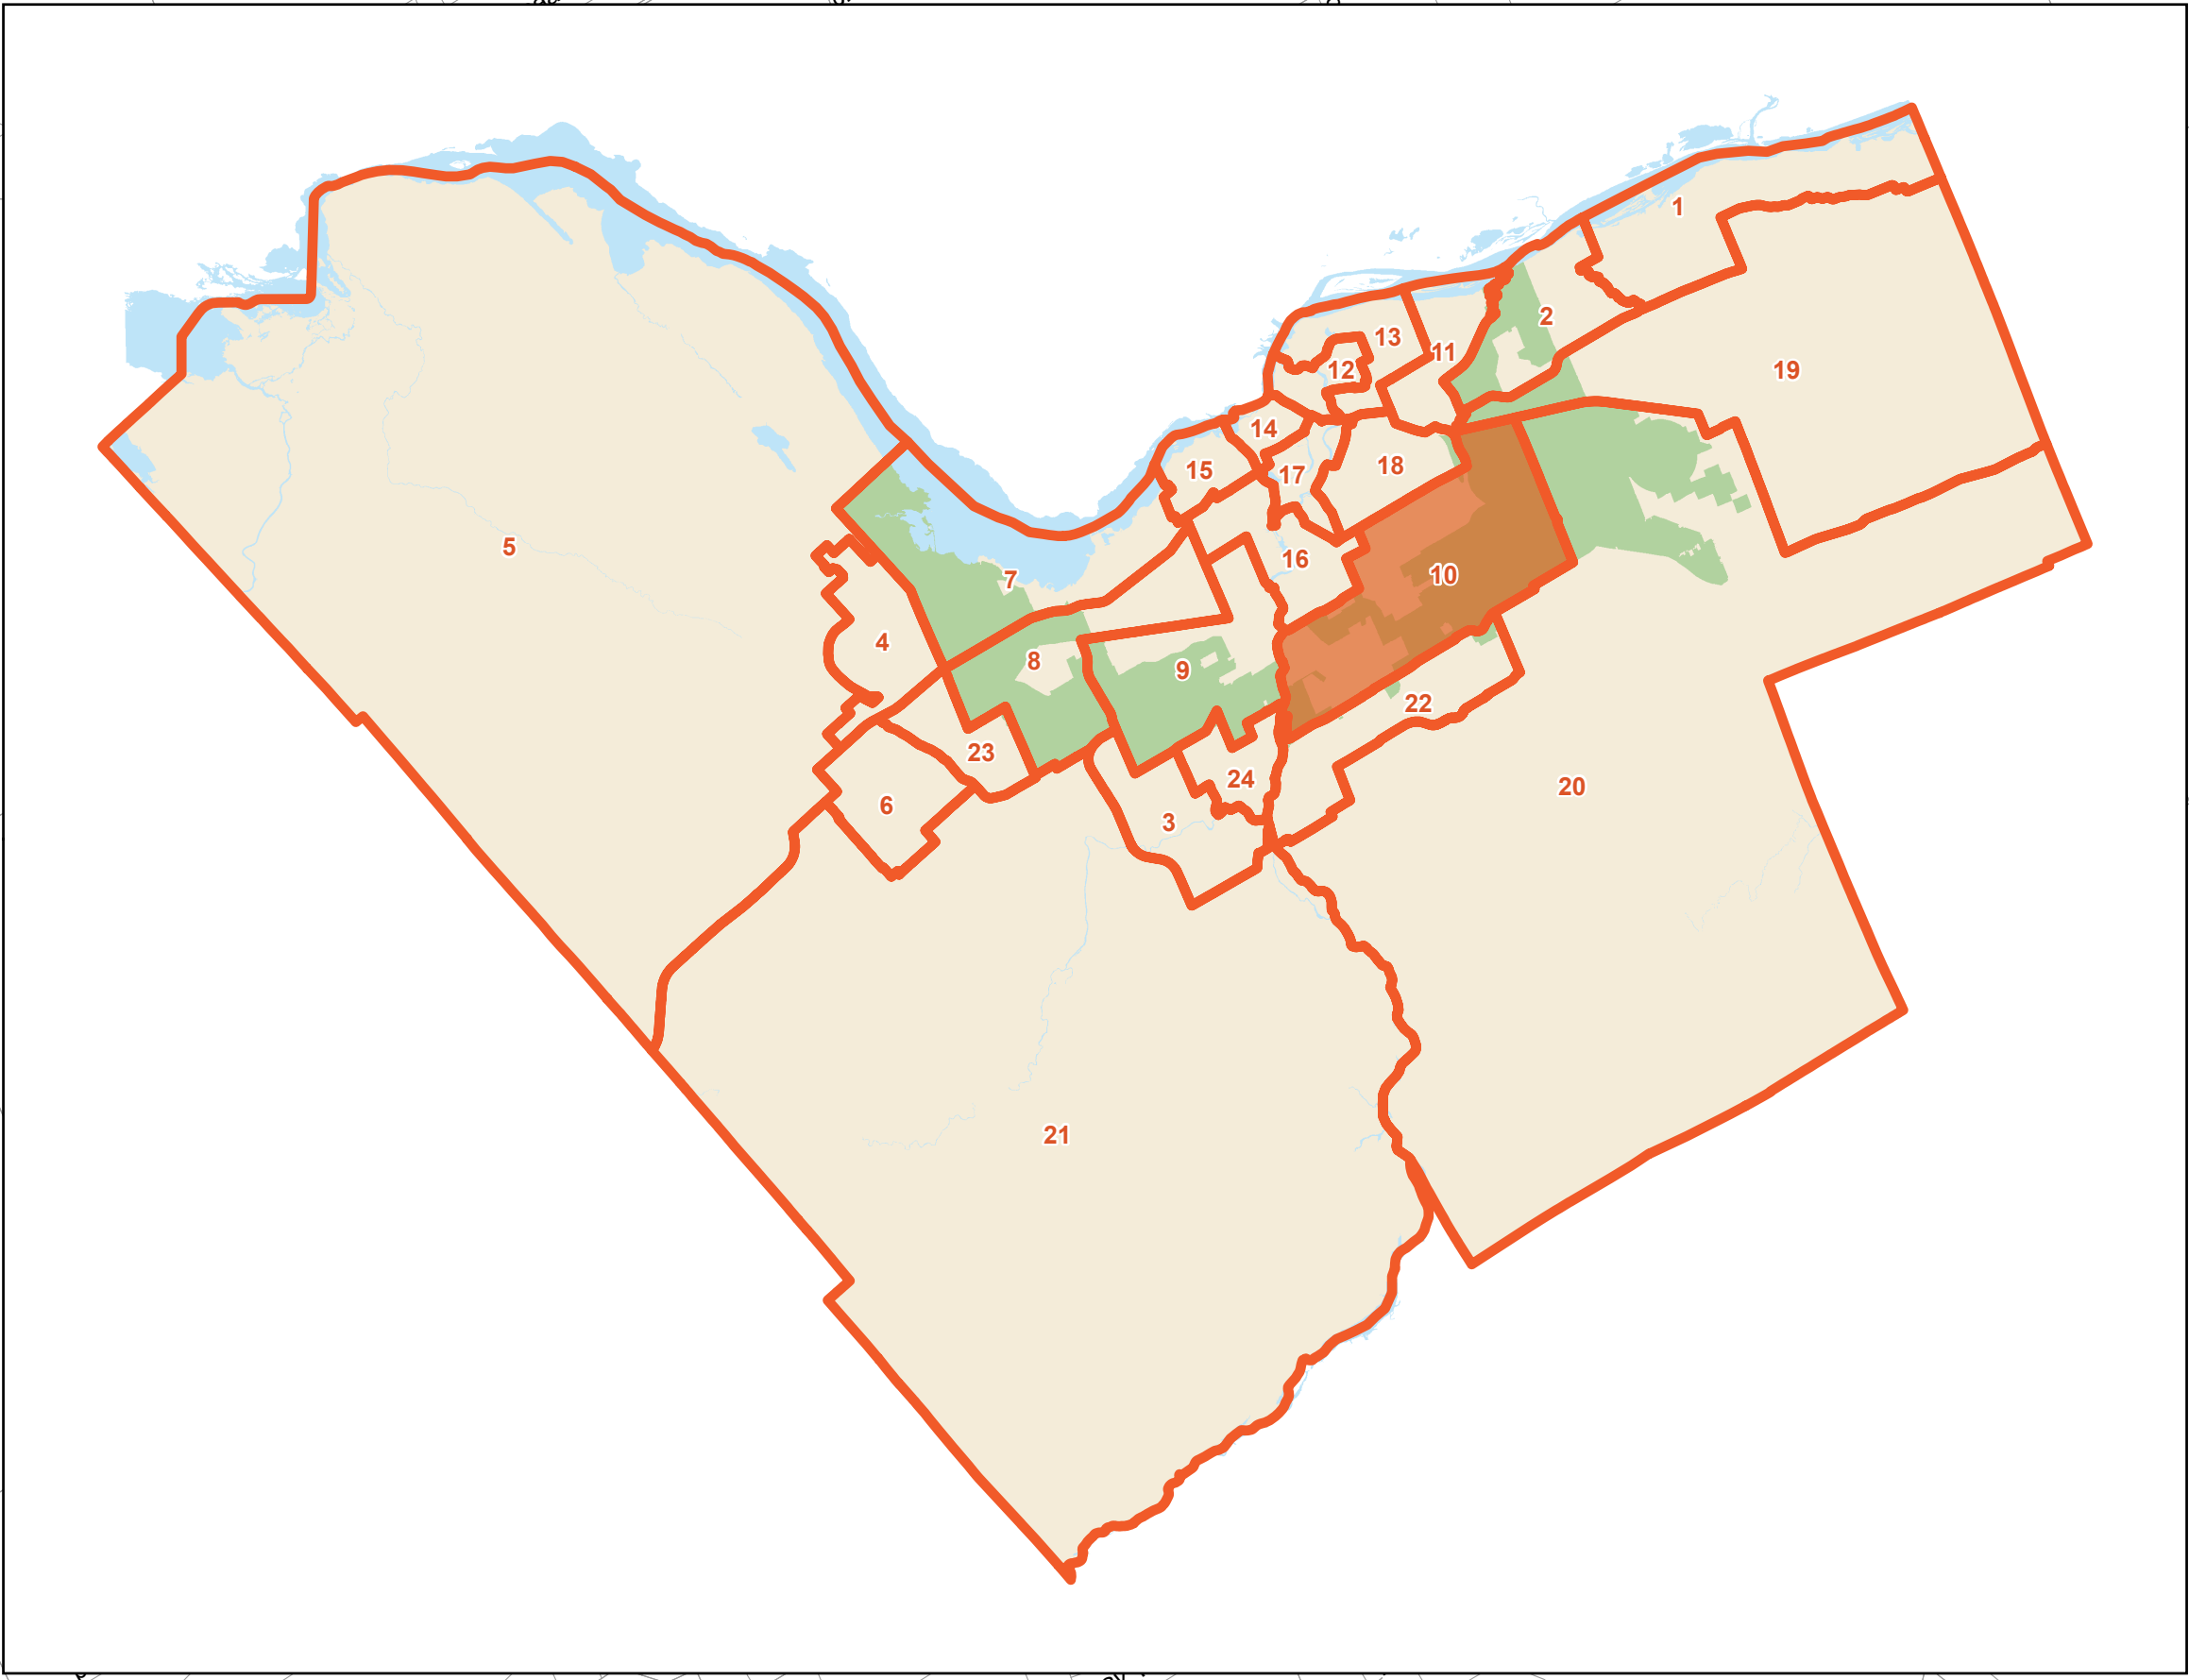

**WARD
QUARTIER
10**

**Ward 10 / Quartier 10
Gloucester-Southgate**
Ward Boundaries
2022-2026 Term of Council
Limites des quartiers
Mandat du Conseil 2022-2026

 Wards / Quartiers
 Greenbelt / Ceinture de verdure

0 0.25 0.5 1 KM

Prepared by: Planning, Infrastructure and Economic Development Department,
Geospatial Analytics, Technology and Solutions
Préparé par: Services de la planification,
de l'infrastructure et du développement économique,
Analyse géospatiale, technologie et solutions
October 2021 octobre