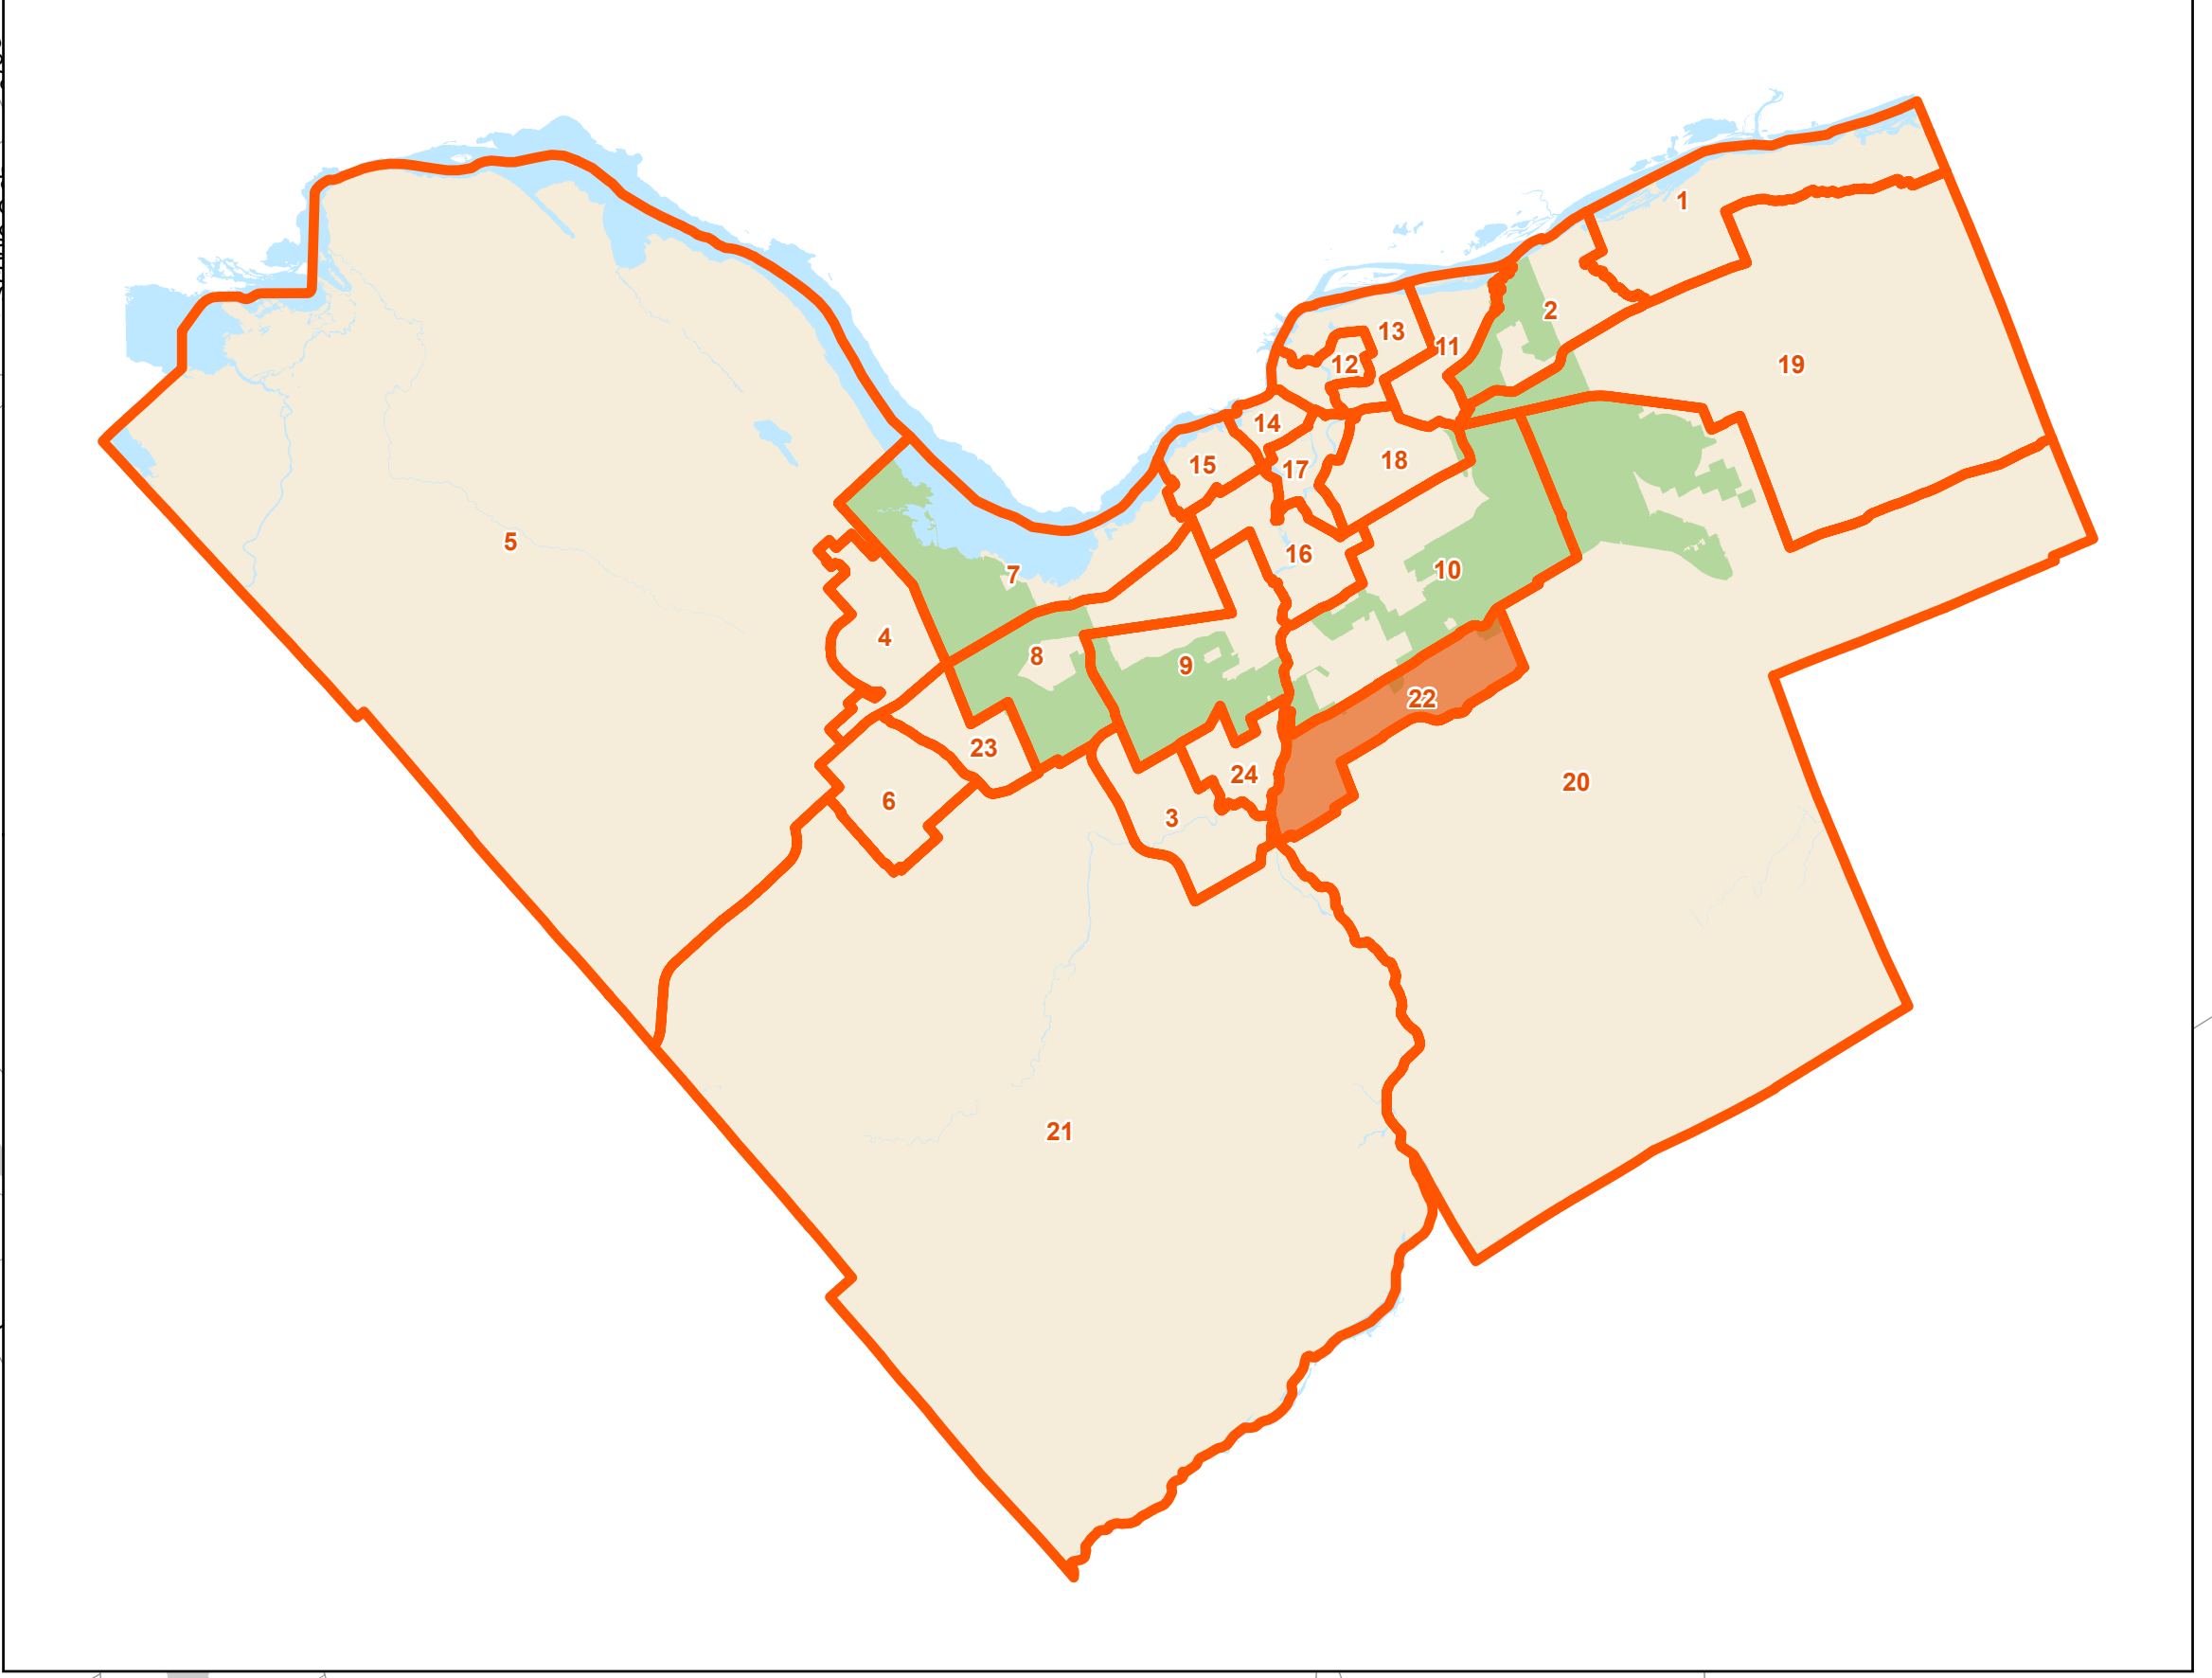

**WARD  
QUARTIER  
22**

**Ward 22 / Quartier 22**  
**Riverside South-Findlay Creek**  
**Riverside-Sud-Findlay Creek**  
 Ward Boundaries  
 2022-2026 Term of Council  
 Limites des quartiers  
 Mandat du Conseil 2022-2026

 Wards / Quartiers  
 Greenbelt / Ceinture de verdure

0 0.25 0.5 1 KM

Prepared by: Planning, Infrastructure and Economic Development Department,  
 Geospatial Analytics, Technology and Solutions  
 Préparé par: Services de la planification,  
 de l'infrastructure et du développement économique,  
 Analyse géospatiale, technologie et solutions  
 October 2021 octobre