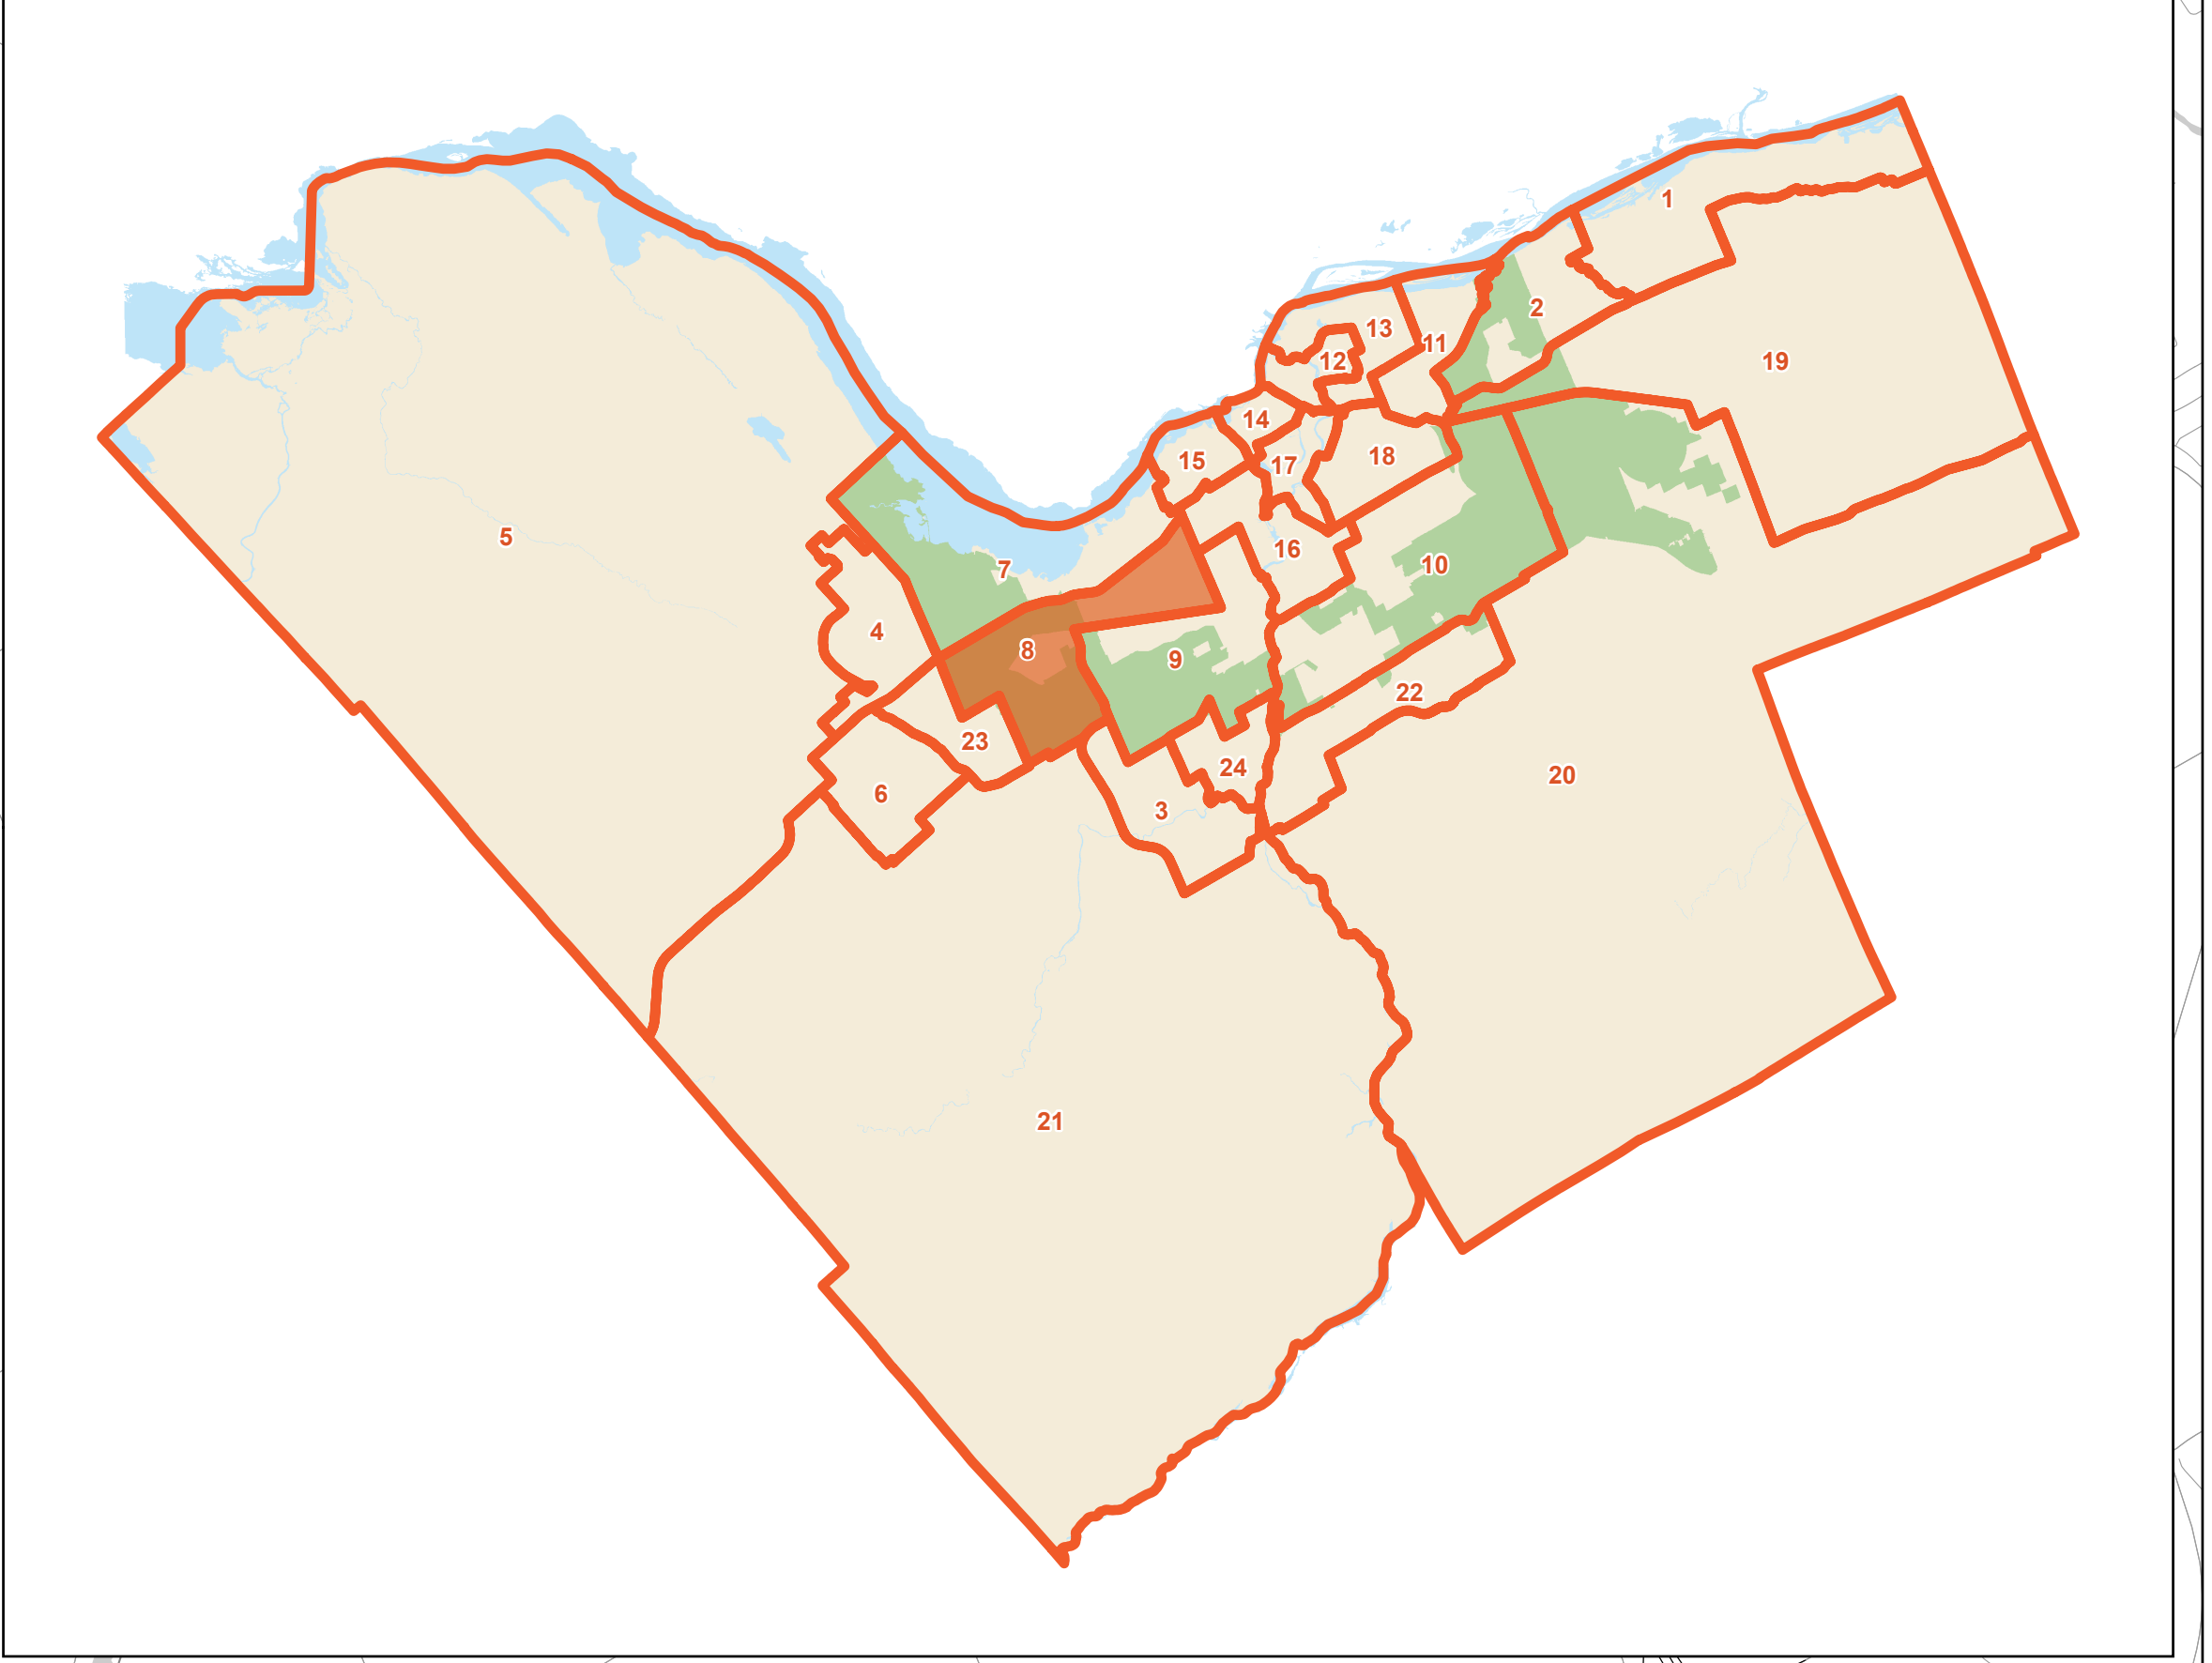

**WARD
QUARTIER
8**

**Ward 8 / Quartier 8
College
Collège**

Ward Boundaries
2022-2026 Term of Council
Limites des quartiers
Mandat du Conseil 2022-2026

-  Wards / Quartiers
-  Greenbelt / Ceinture de verdure

0 0.25 0.5 1 KM