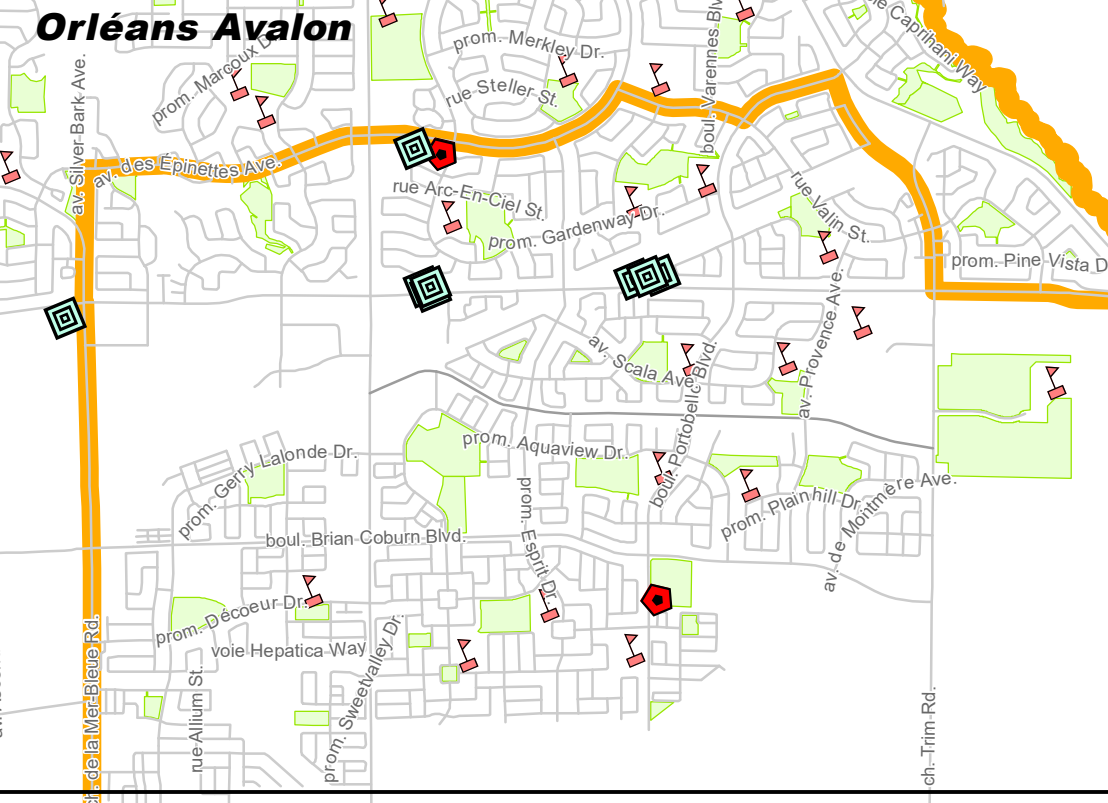

# Ward / Quartier 19 Cumberland

Rivière des Outaouais  
Ottawa River

-  Hospital / Hôpital
-  Place Of Worship / Lieu de culte
-  School / École
-  Post Secondary / Établissement postsecondaire
-  Ambulance Facility / Installation pour ambulances
-  Fire Station / Caserne de pompiers
-  Police Station / Poste de police
-  Water Body / Étendue d'eau
-  Park / Parc