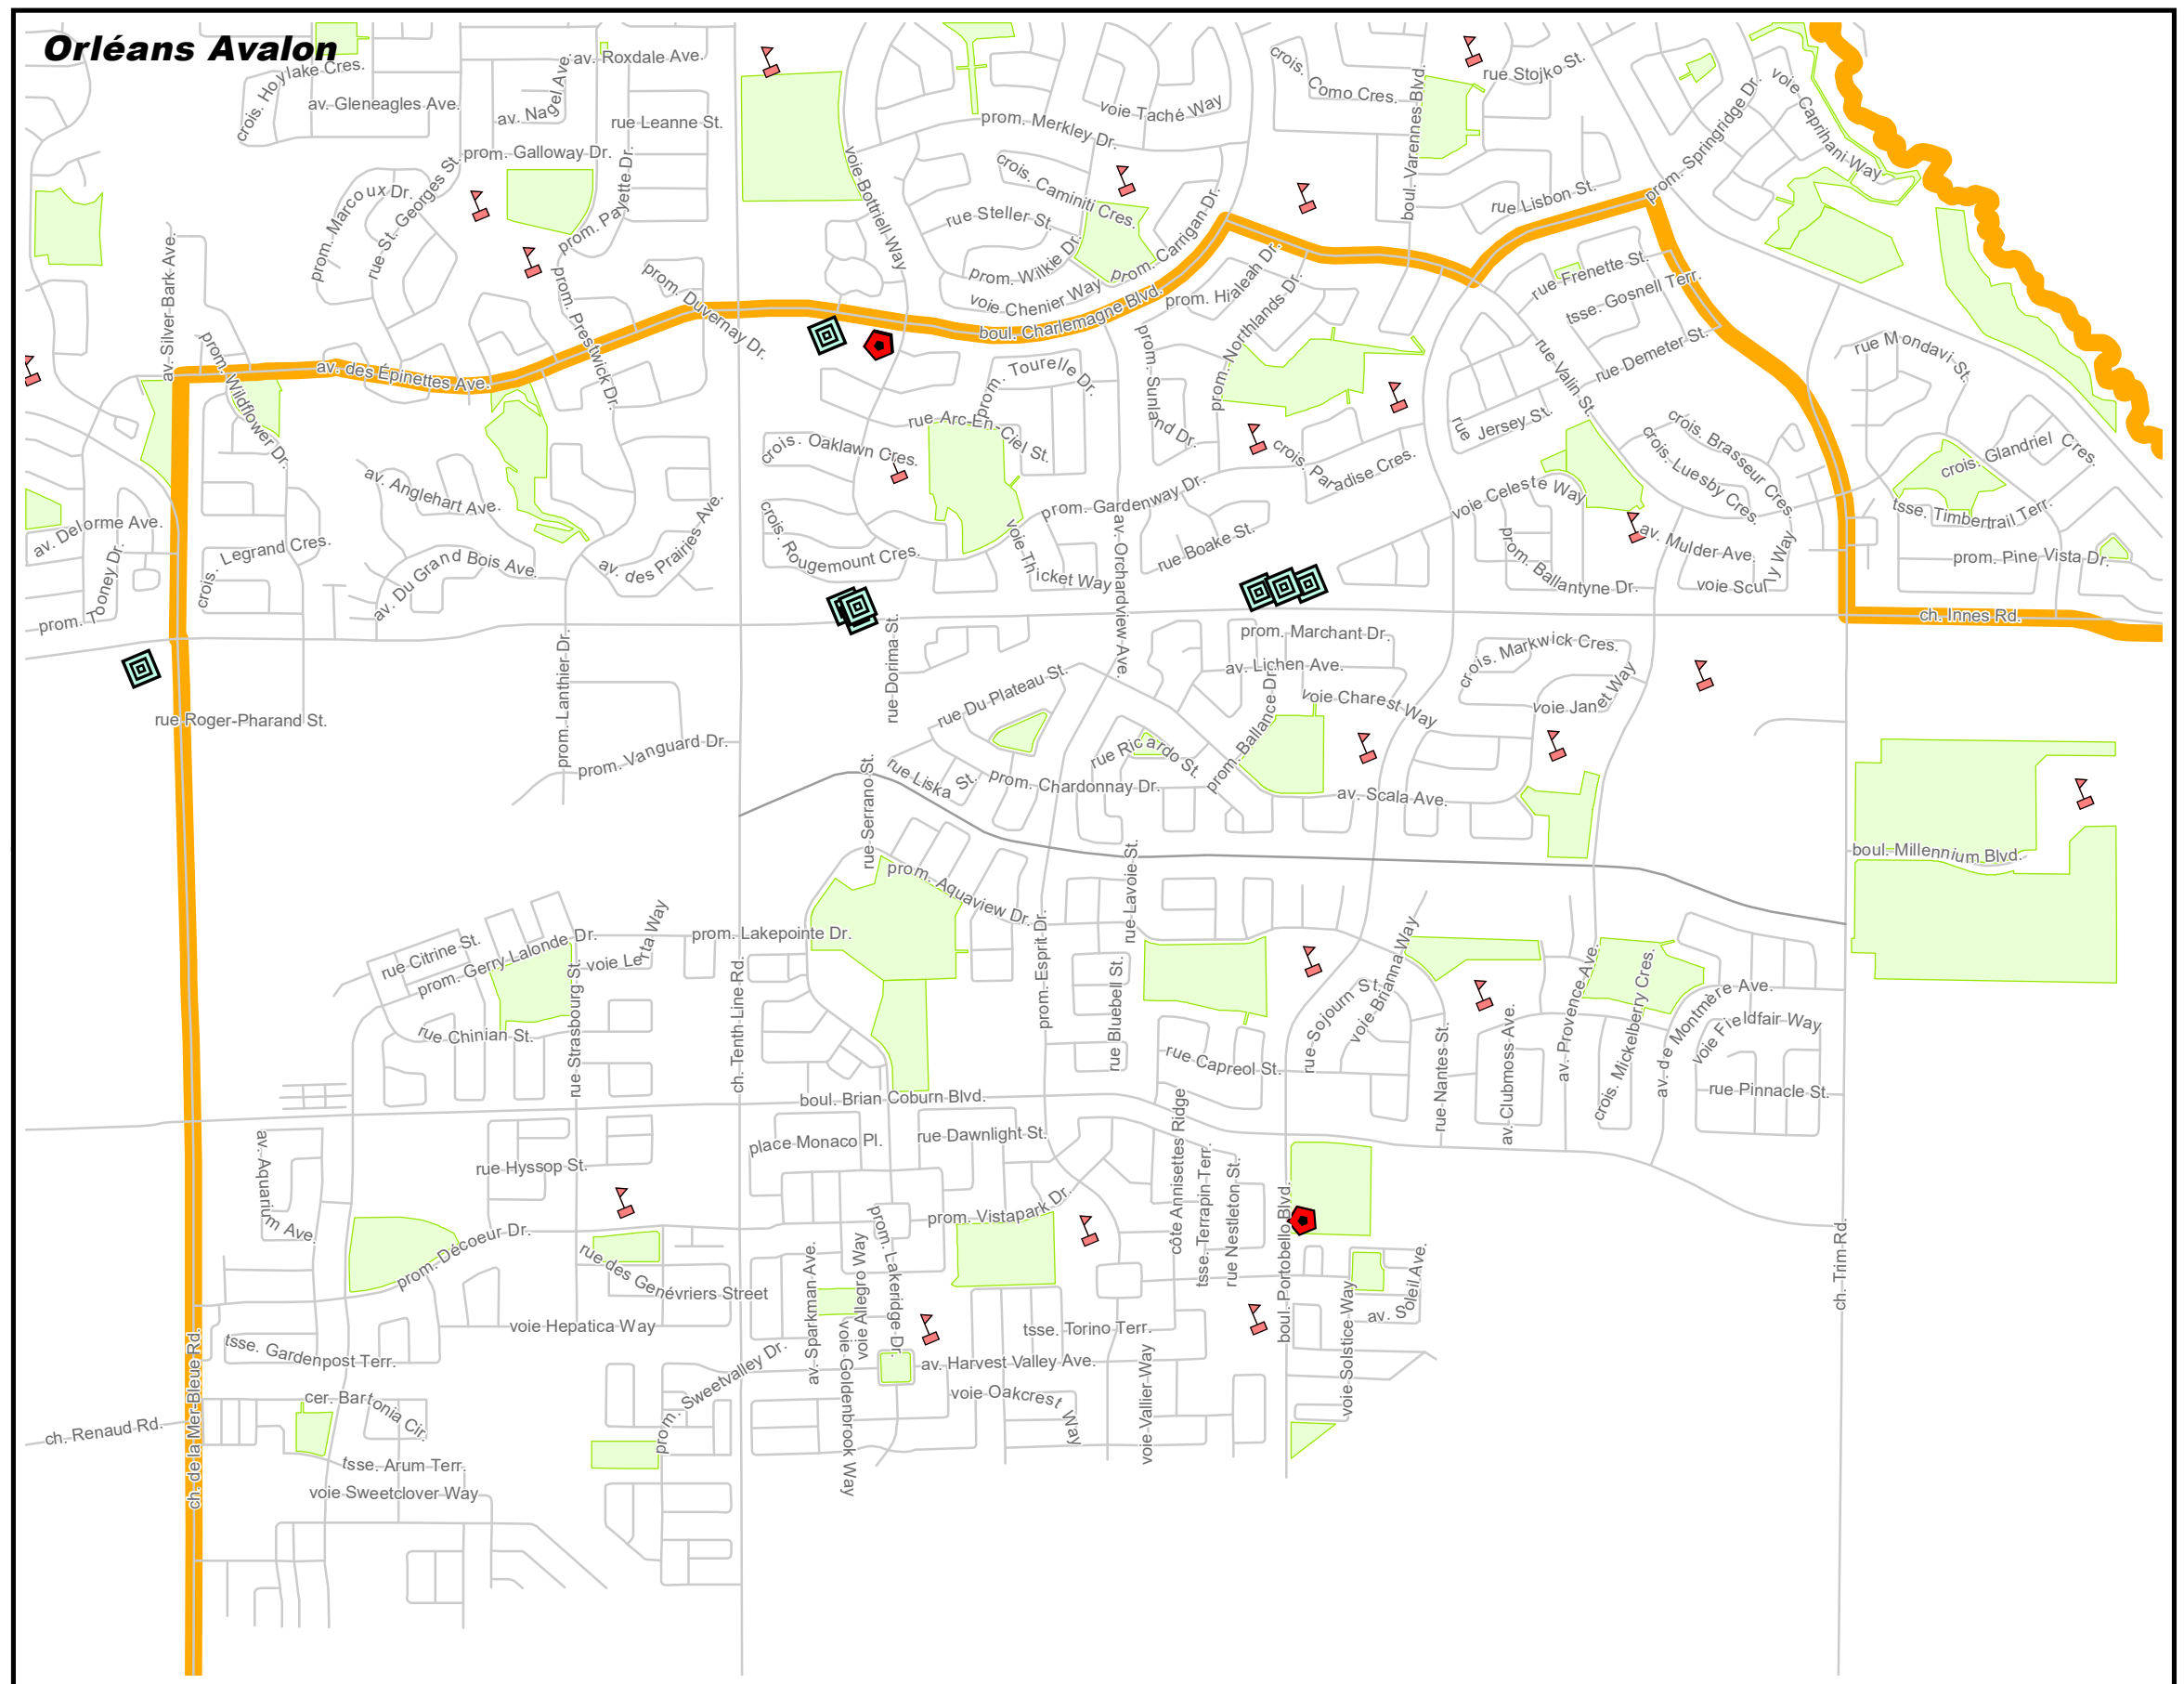

# Ward / Quartier 19 Cumberland

Rivière des Outaouais  
Ottawa River

-  Hospital / Hôpital
-  Place Of Worship / Lieu de culte
-  School / École
-  Post Secondary / Établissement postsecondaire
-  Ambulance Facility / Installation pour ambulances
-  Fire Station / Caserne de pompiers
-  Police Station / Poste de police
-  Water Body / Étendue d'eau
-  Park / Parc