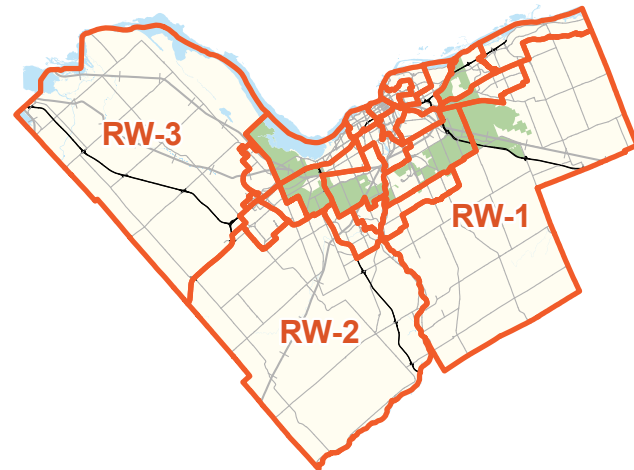

Recommended Ward Boundaries

Limites de quartiers recommandées

24 Wards / Quartiers

-  Wards / Quartiers
-  Greenbelt / Ceinture de verdure
-  Roads / Rues
-  Railway / Chemin de fer

Prepared by: Planning, Infrastructure and Economic Development Department,
 Geospatial Analytics, Technology and Solutions
 Préparé par: Services de la planification,
 de l'infrastructure et du développement économique,
 Analyse géospatiale, technologie et solutions
 October 2020 octobre

Ward Boundary Review 2020

Examen des limites de quartiers 2020