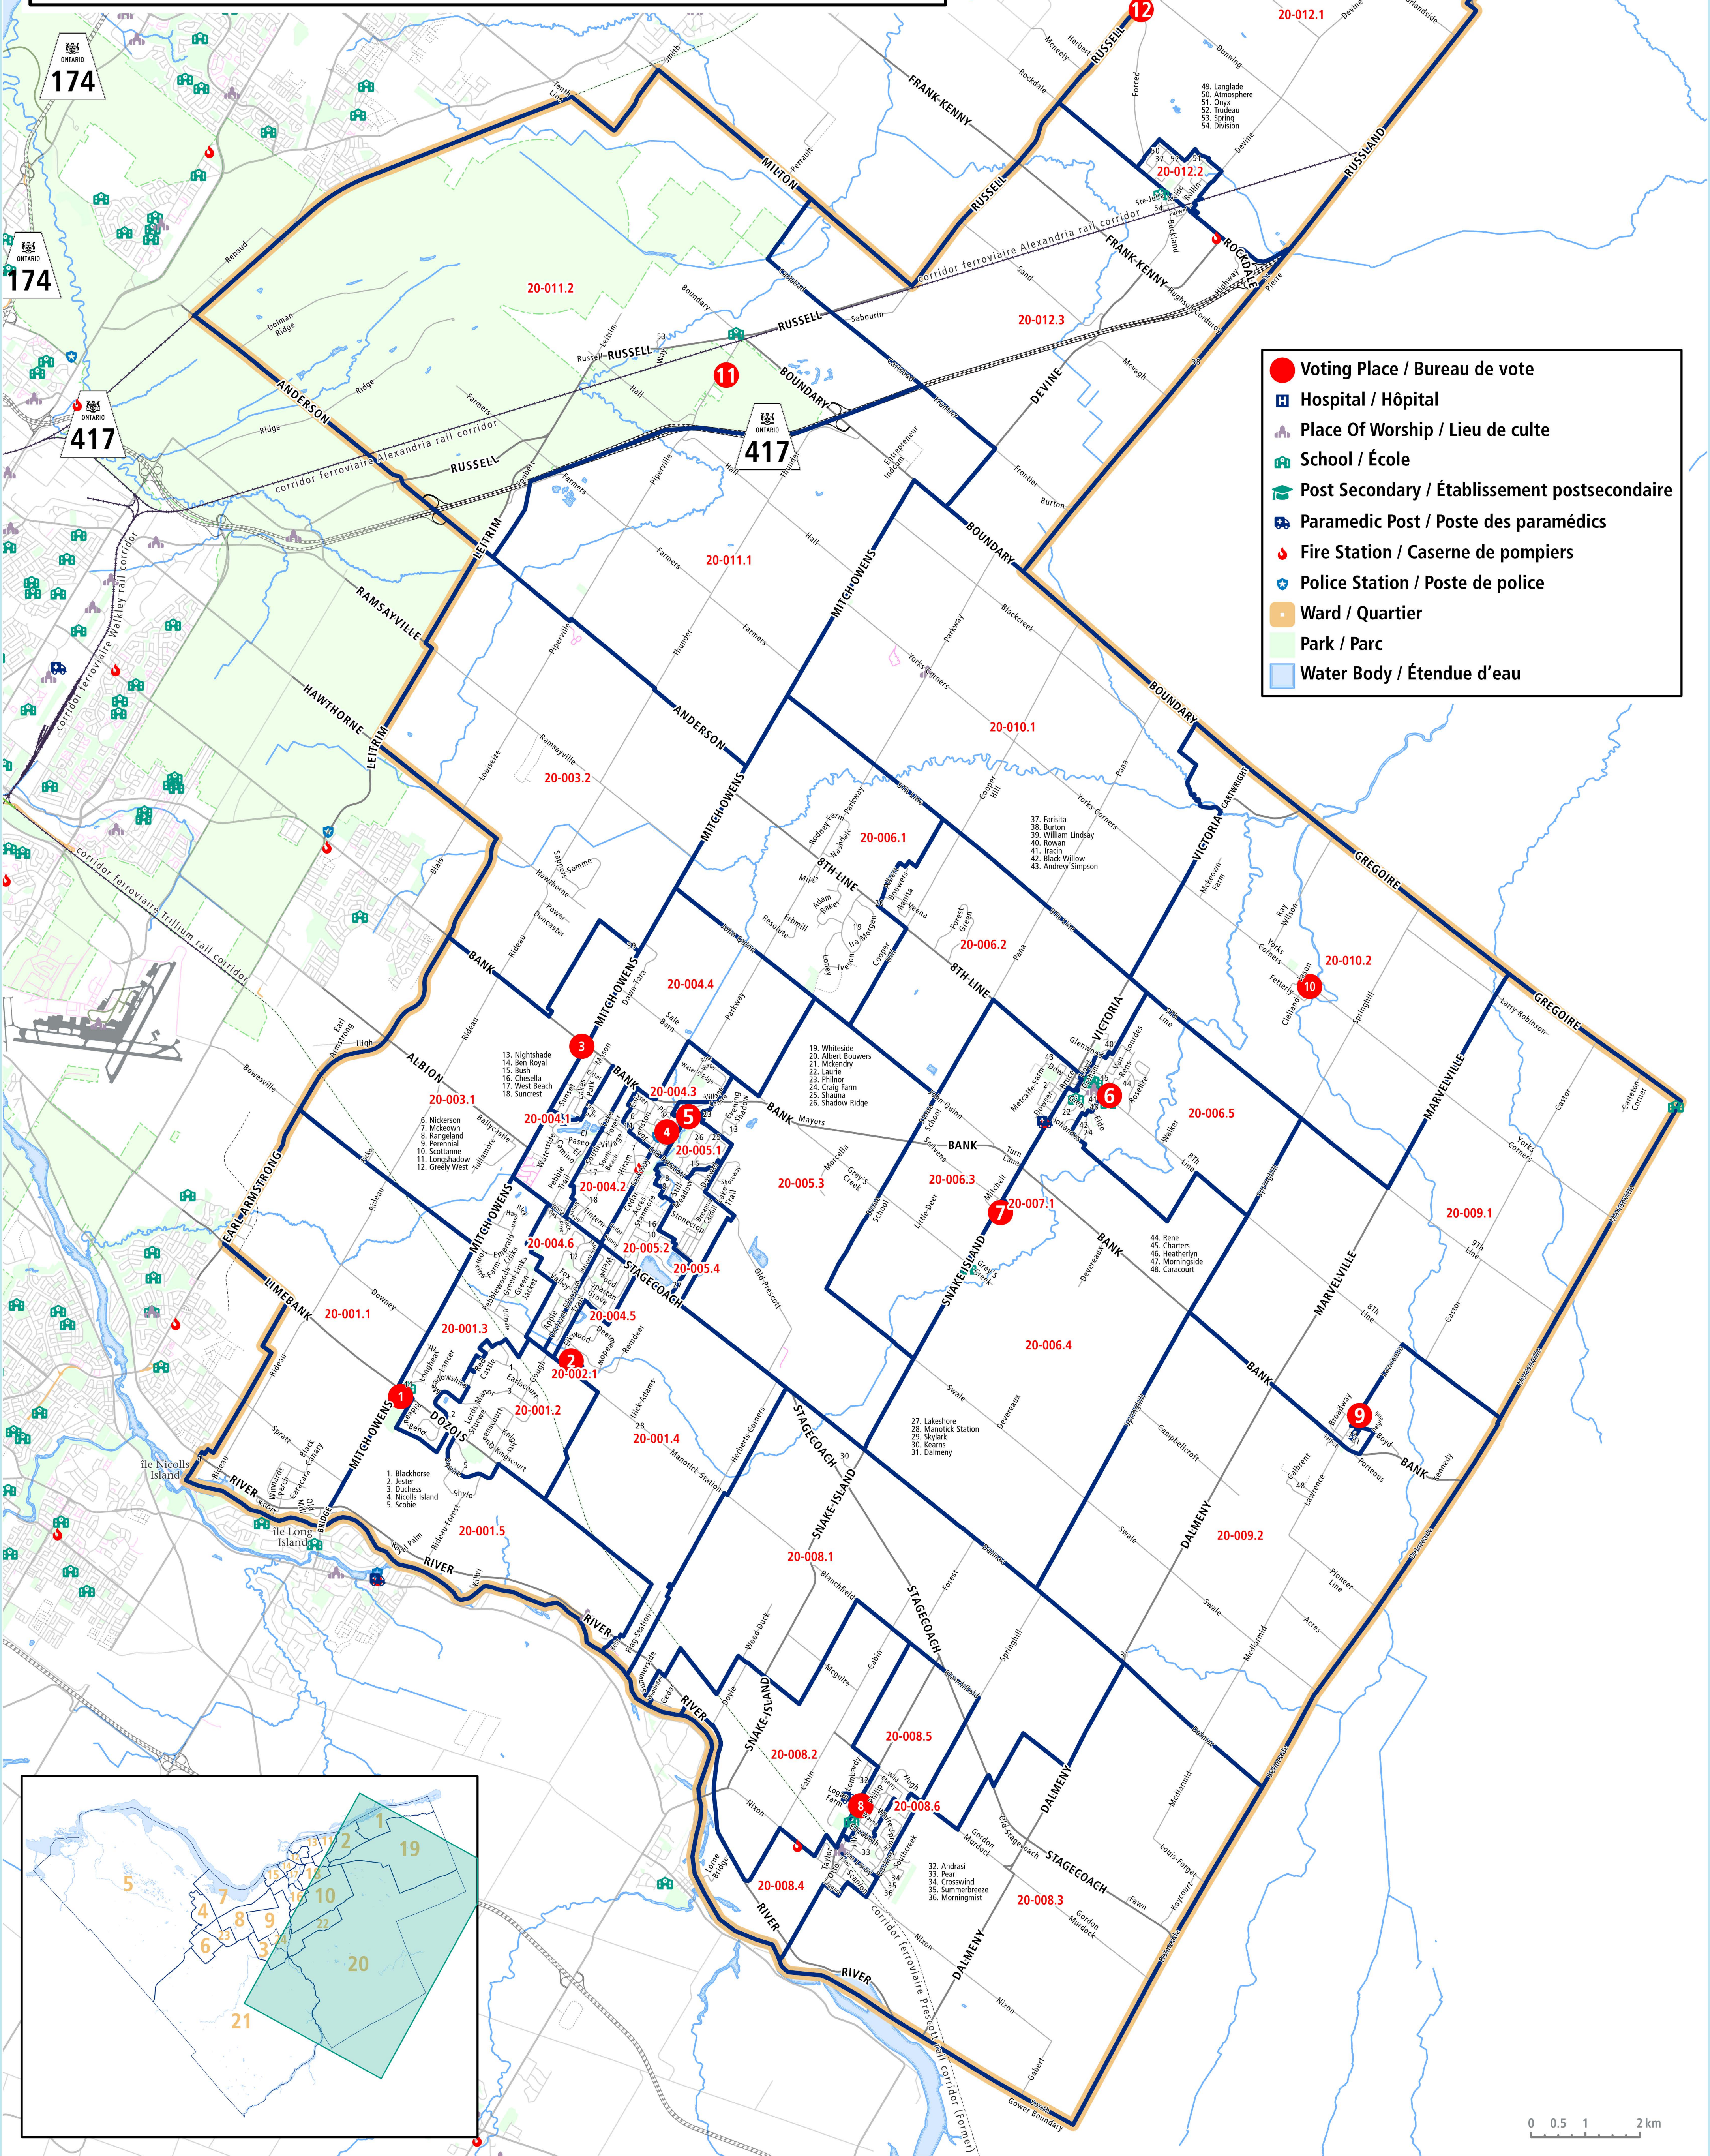

Ward / Quartier 20

**Osgoode
Voting Places / Bureaux de vote**

- Voting Place / Bureau de vote
- Hospital / Hôpital
-  Place Of Worship / Lieu de culte
-  School / École
-  Post Secondary / Établissement postsecondaire
-  Paramedic Post / Poste des paramédics
-  Fire Station / Caserne de pompiers
-  Police Station / Poste de police
- Ward / Quartier
- Park / Parc
- Water Body / Étendue d'eau