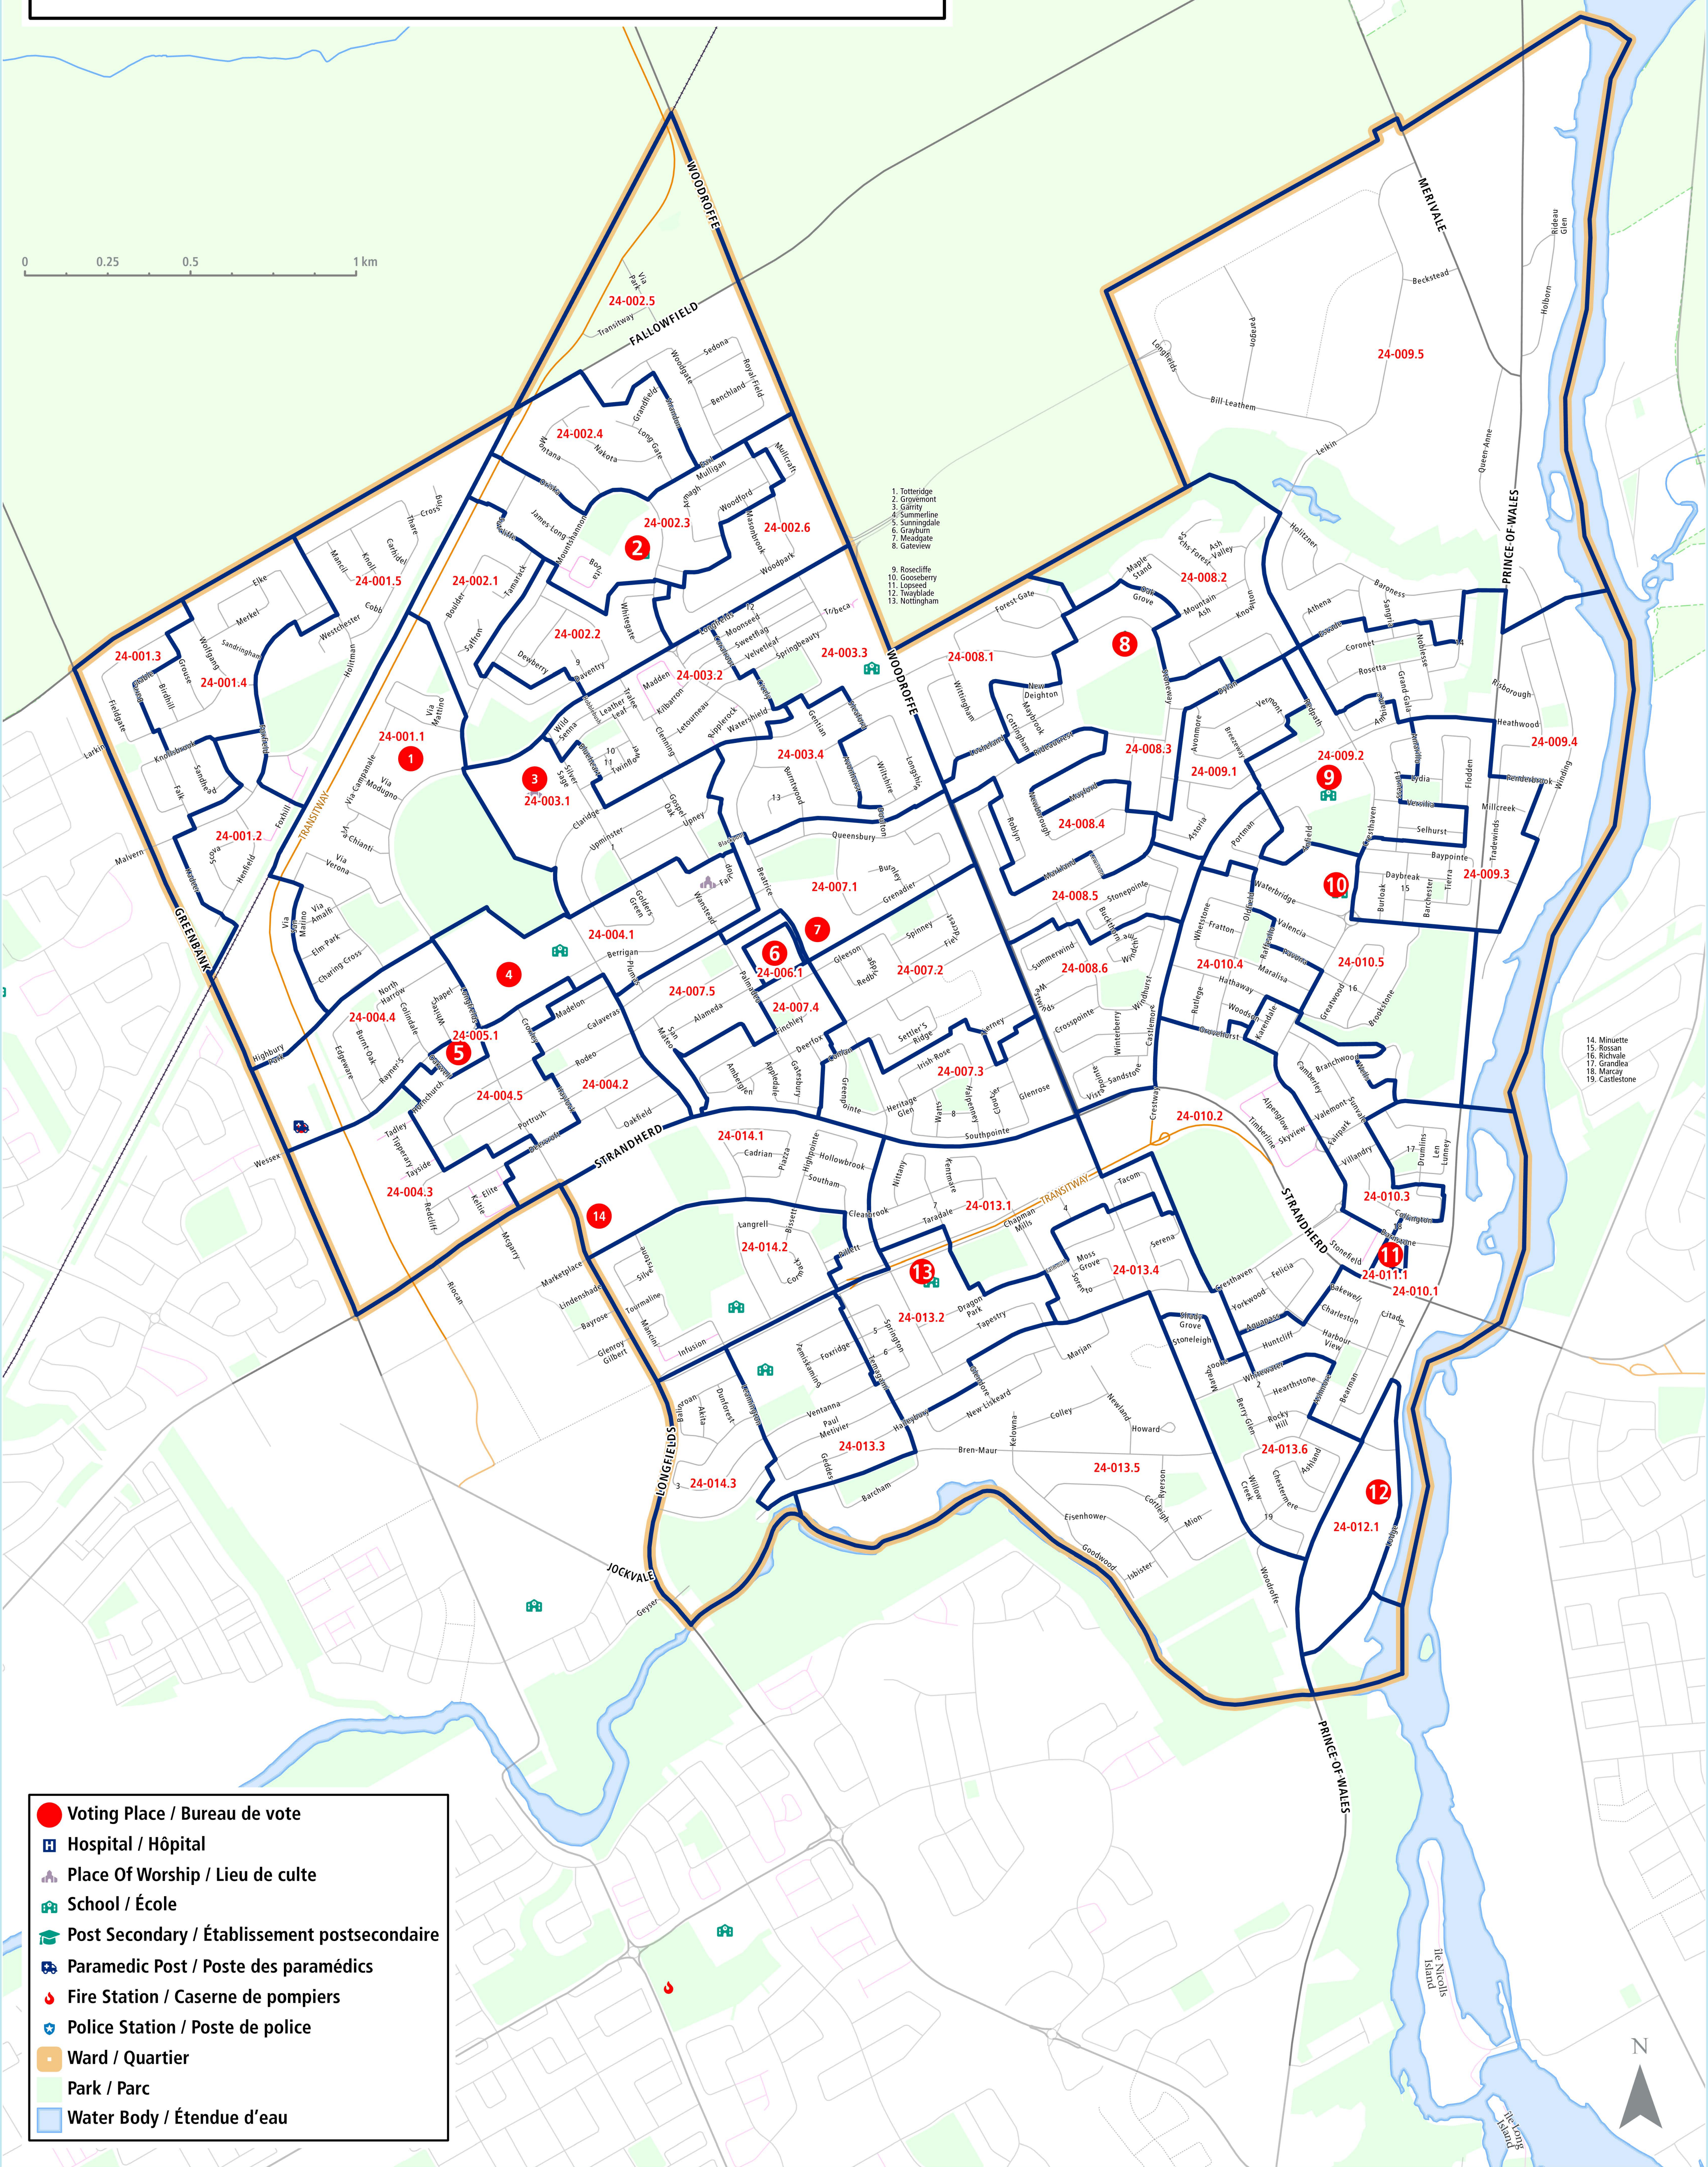

Elections Élections Ottawa

Ward / Quartier 24

Barrhaven East Barrhaven-Est

Voting Places / Bureaux de vote

0 0.25 0.5 1 km

-  Voting Place / Bureau de vote
-  Hospital / Hôpital
-  Place Of Worship / Lieu de culte
-  School / École
-  Post Secondary / Établissement postsecondaire
-  Paramedic Post / Poste des paramédics
-  Fire Station / Caserne de pompiers
-  Police Station / Poste de police
-  Ward / Quartier
-  Park / Parc
-  Water Body / Étendue d'eau